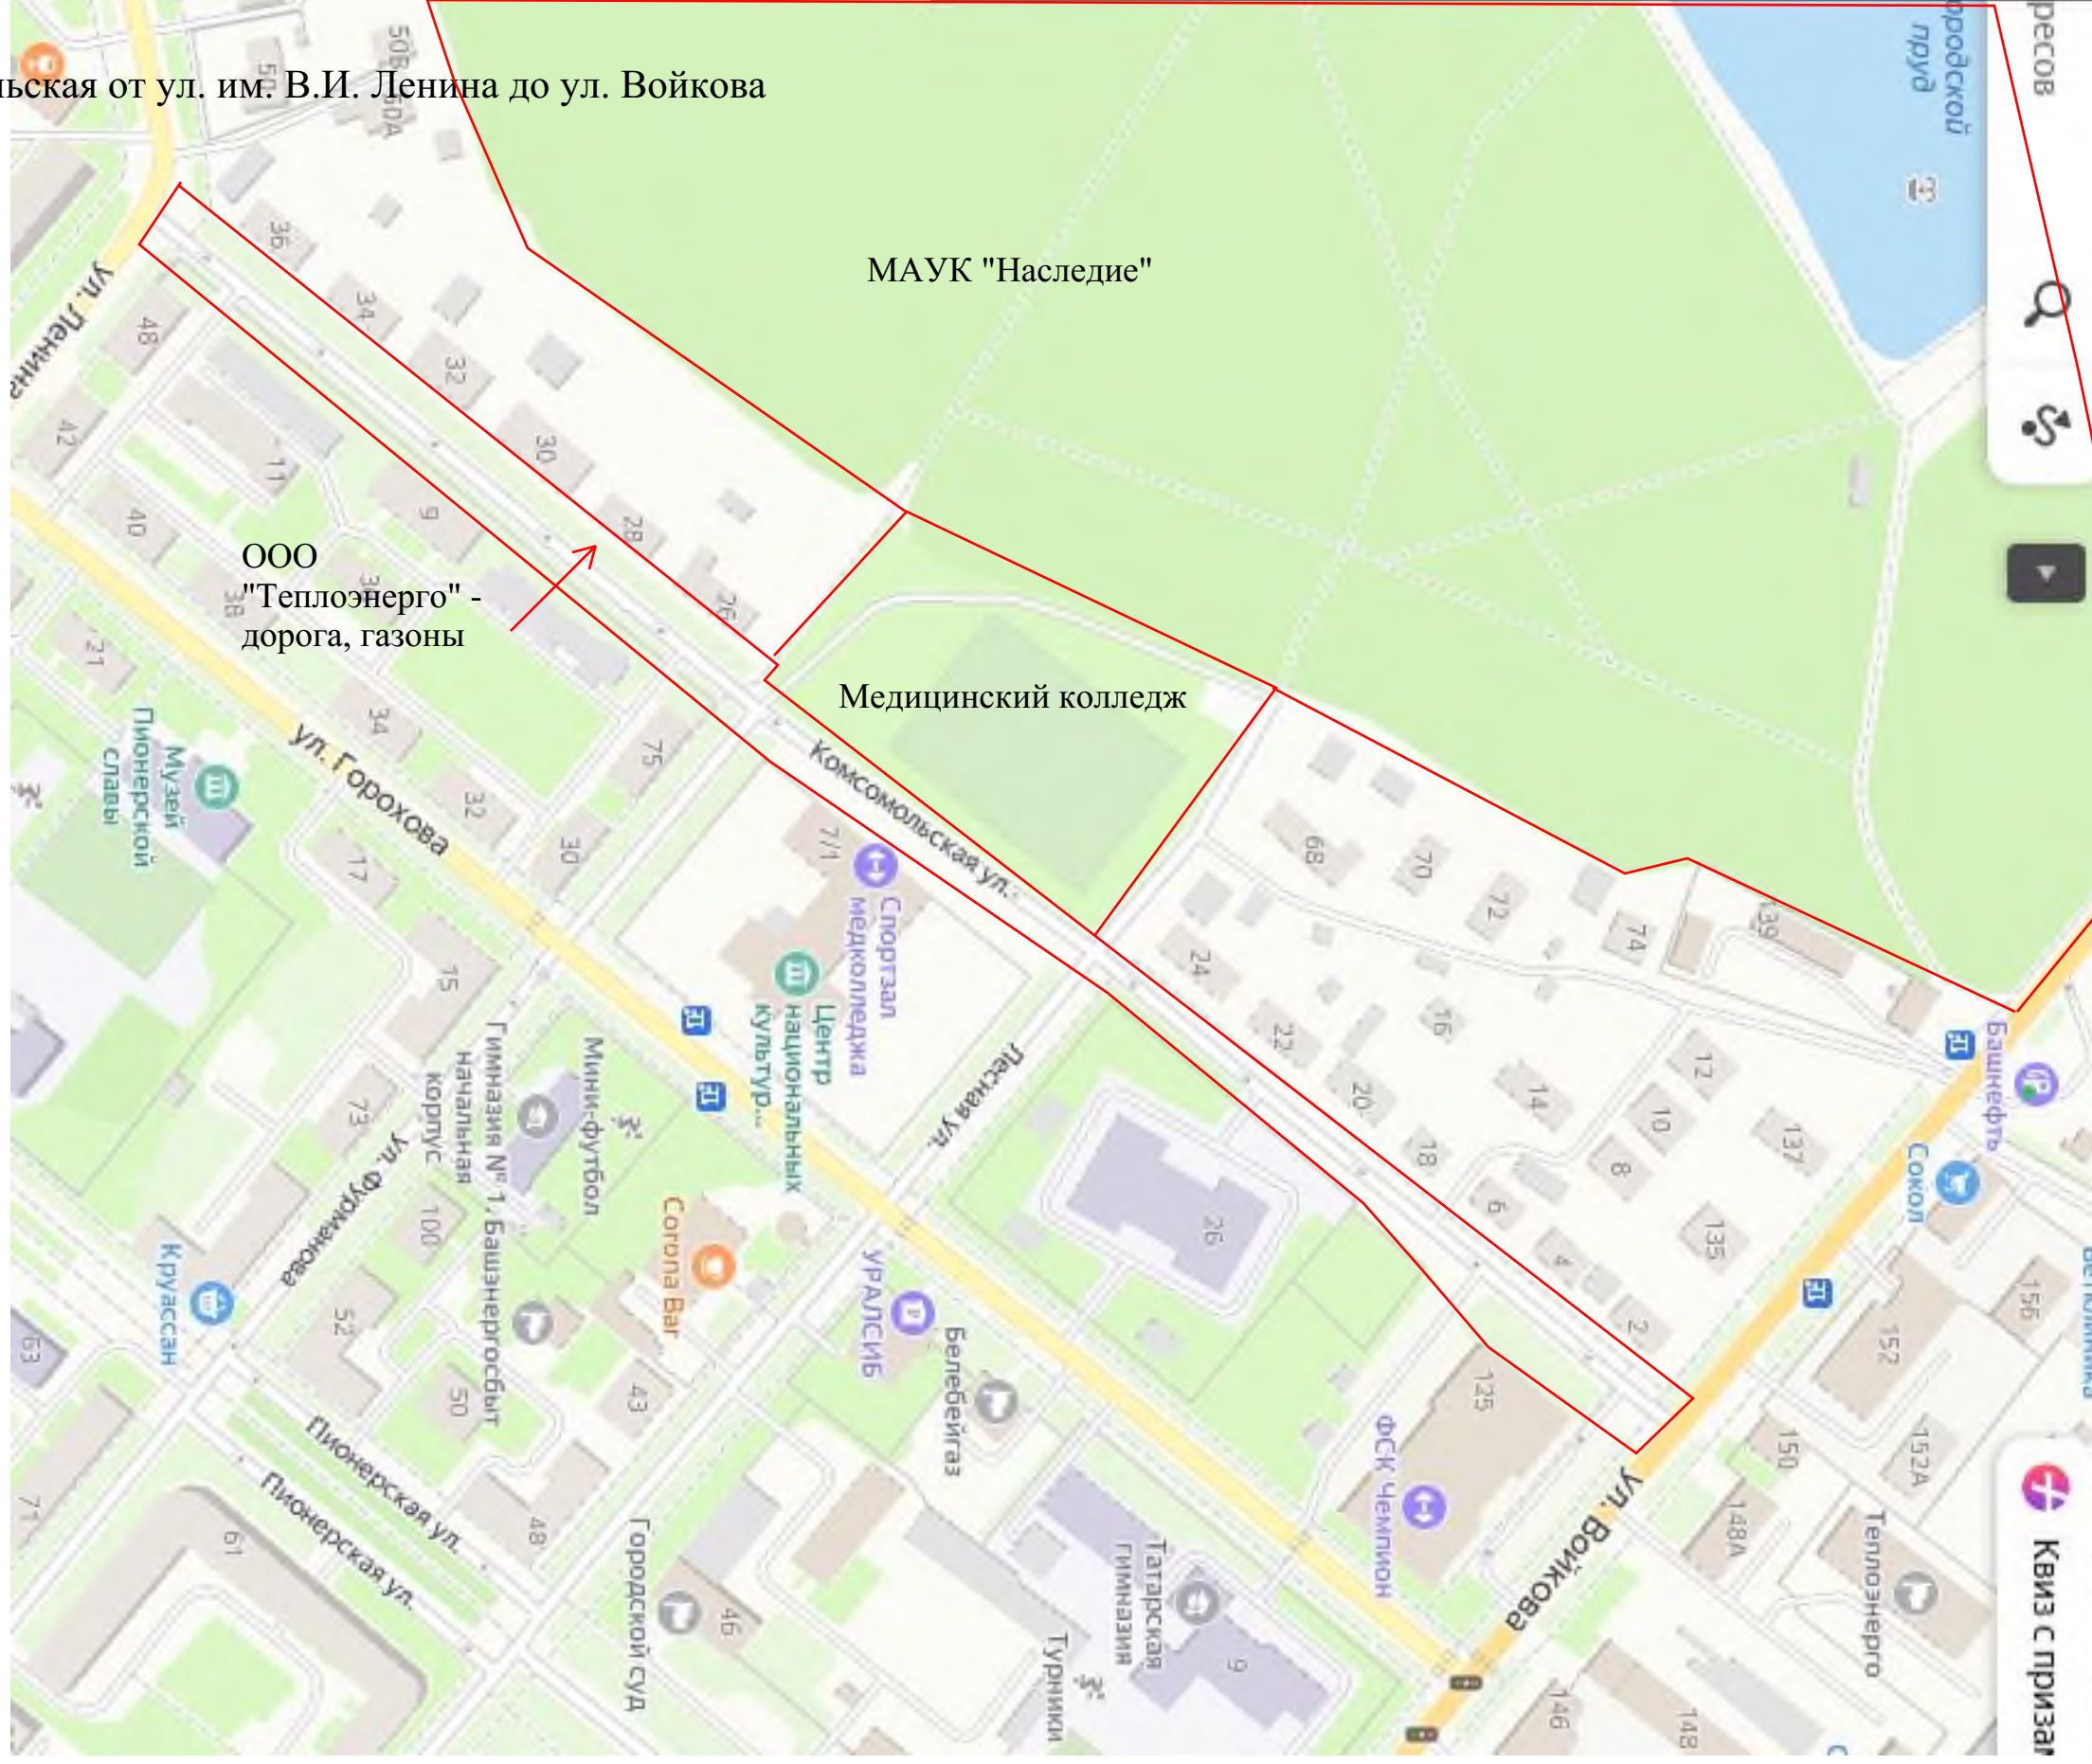

23. ул.Комсомольская от ул. им. В.И. Ленина до ул. Войкова