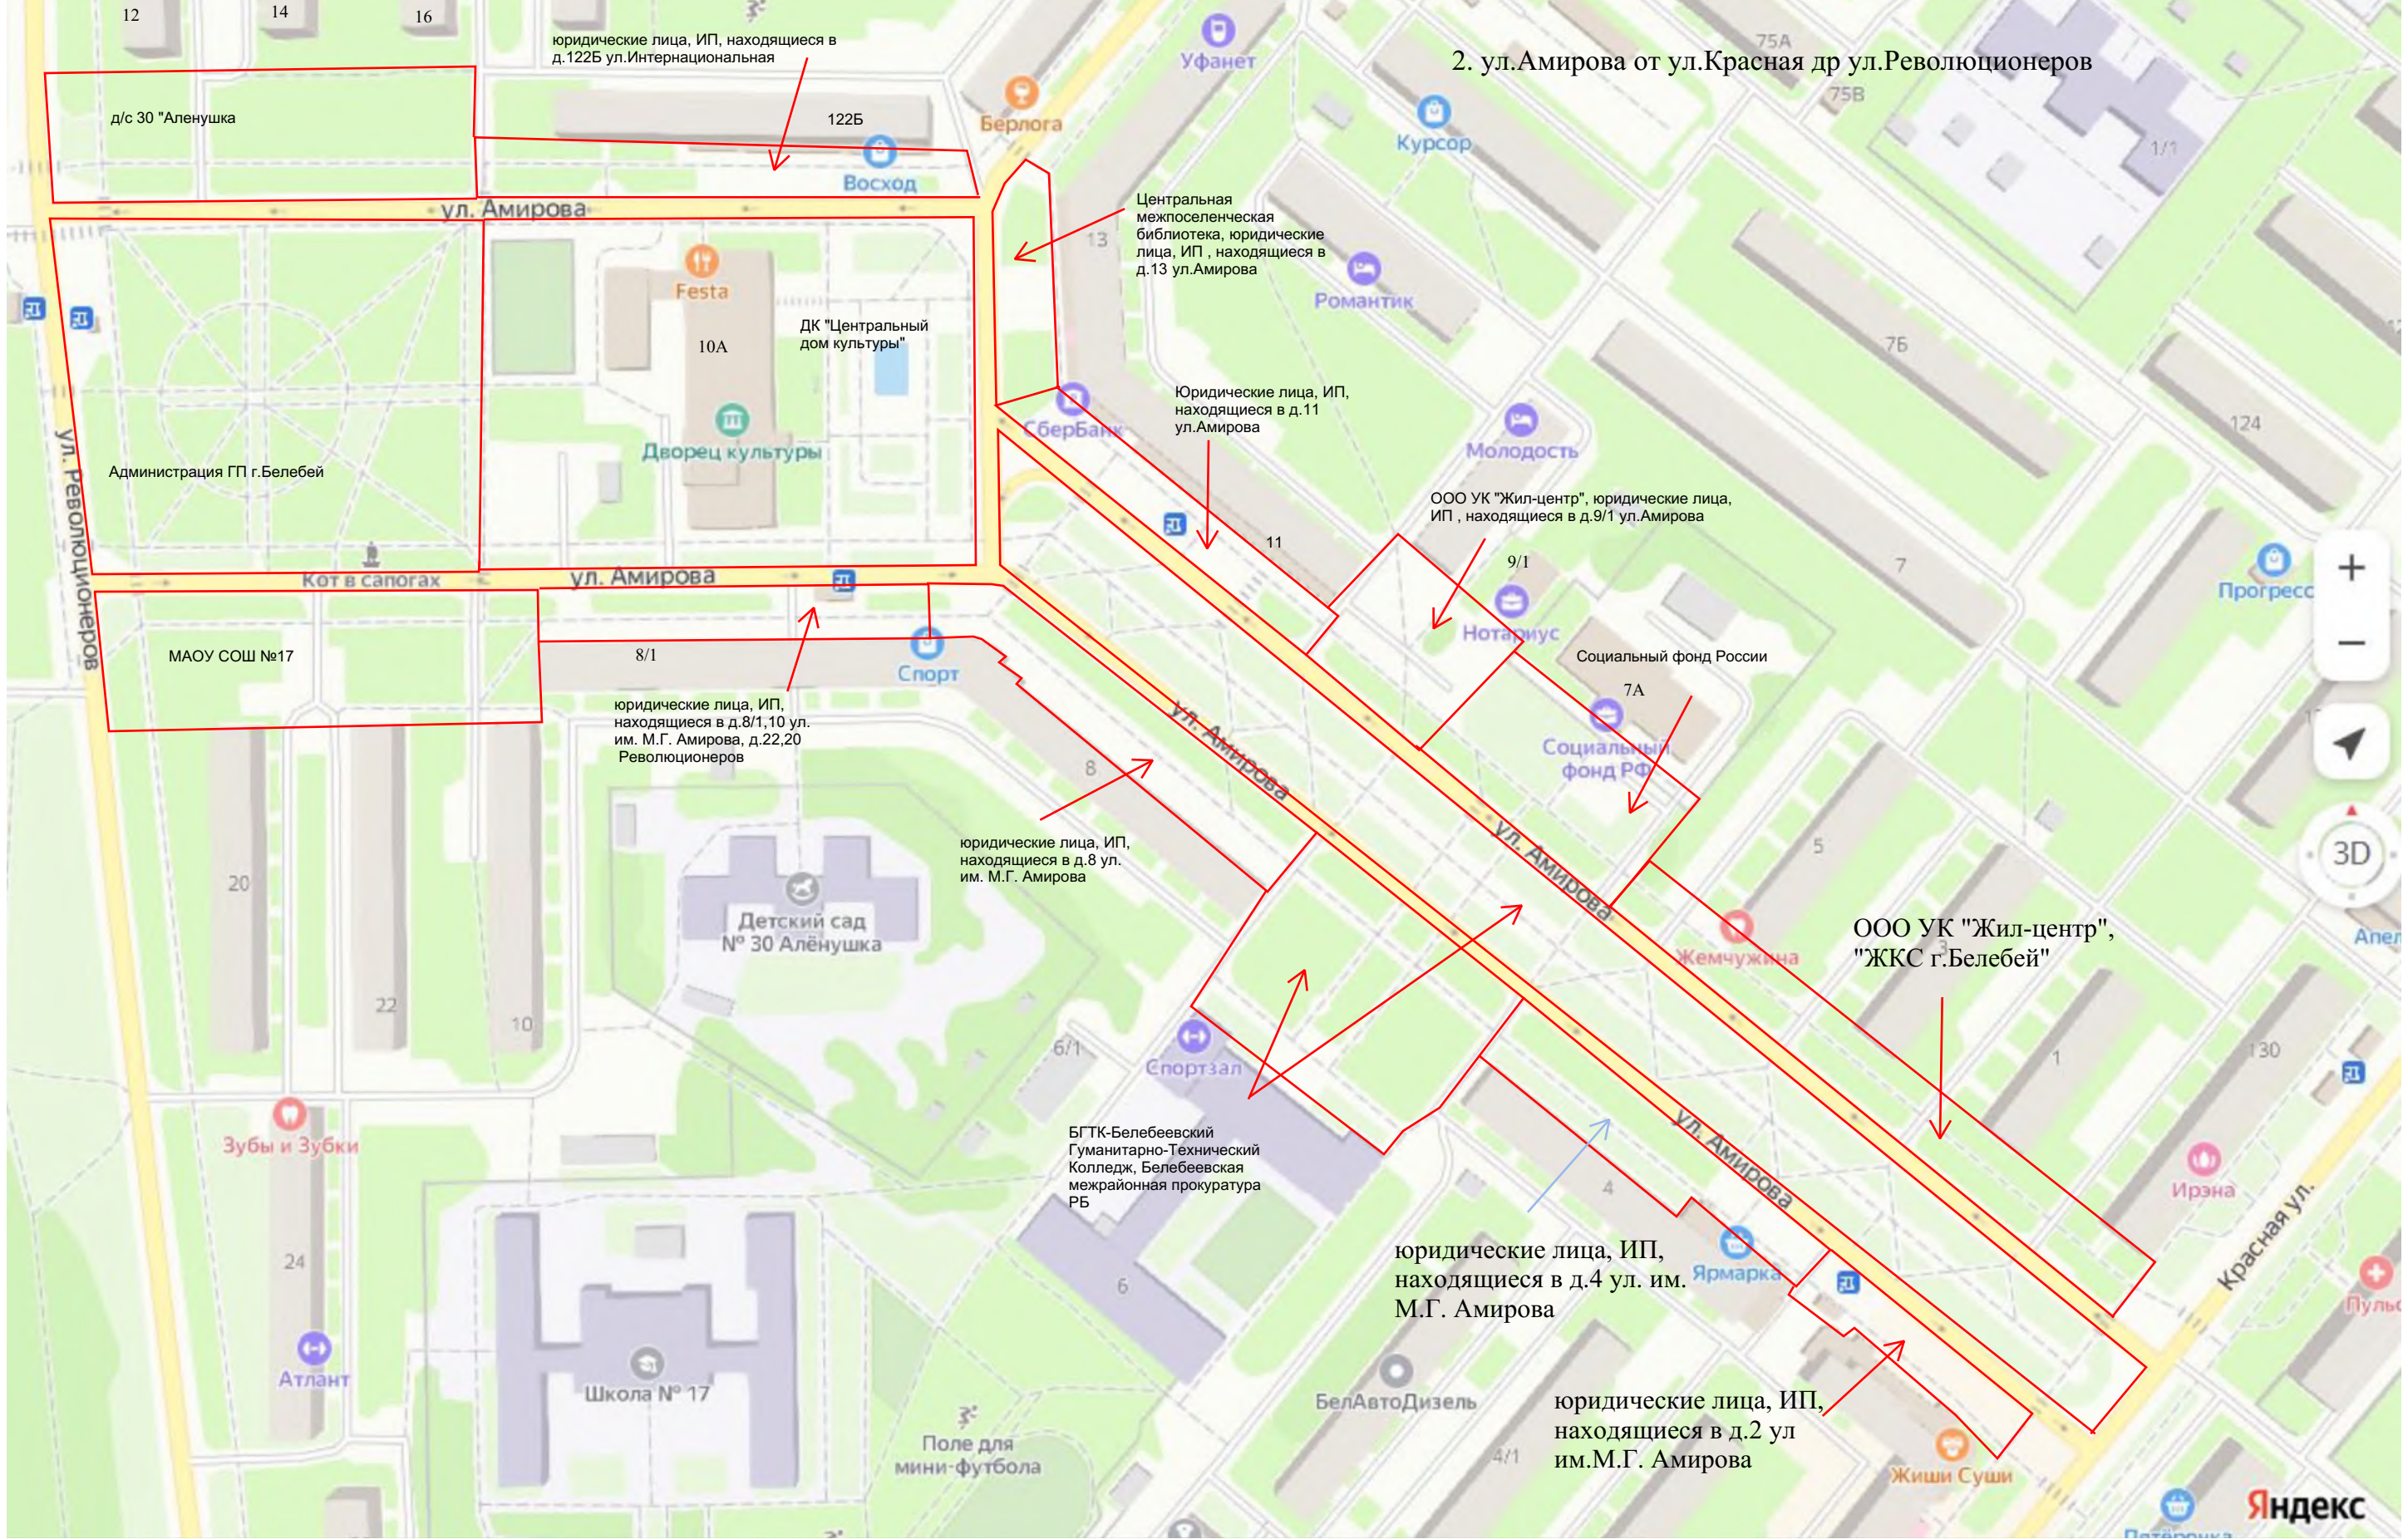

2. ул.Амирова от ул.Красная др ул.Революционеров

д/с 30 "Аленушка"

юридические лица, ИП, находящиеся в д.122Б ул.Интернациональная

122Б

ул. Амирова

Festa

10А

ДК "Центральный дом культуры"

Дворец культуры

Администрация ГП г.Белебей

Кот в сапогах

ул. Амирова

МАОУ СОШ №17

8/1

юридические лица, ИП, находящиеся в д.8/1,10 ул. им. М.Г. Амирова, д.22,20 Революционеров

Детский сад № 30 Алёнушка

юридические лица, ИП, находящиеся в д.8 ул. им. М.Г. Амирова

БГТК-Белебеевский Гуманитарно-Технический Колледж, Белебеевская межрайонная прокуратура РБ

Школа № 17

Поле для мини-футбола

Центральная межпоселенческая библиотека, юридические лица, ИП, находящиеся в д.13 ул.Амирова

Юридические лица, ИП, находящиеся в д.11 ул.Амирова

ООО УК "Жил-центр", юридические лица, ИП, находящиеся в д.9/1 ул.Амирова

ООО УК "Жил-центр", "ЖКС г.Белебей"

юридические лица, ИП, находящиеся в д.4 ул. им. М.Г. Амирова

юридические лица, ИП, находящиеся в д.2 ул им.М.Г. Амирова