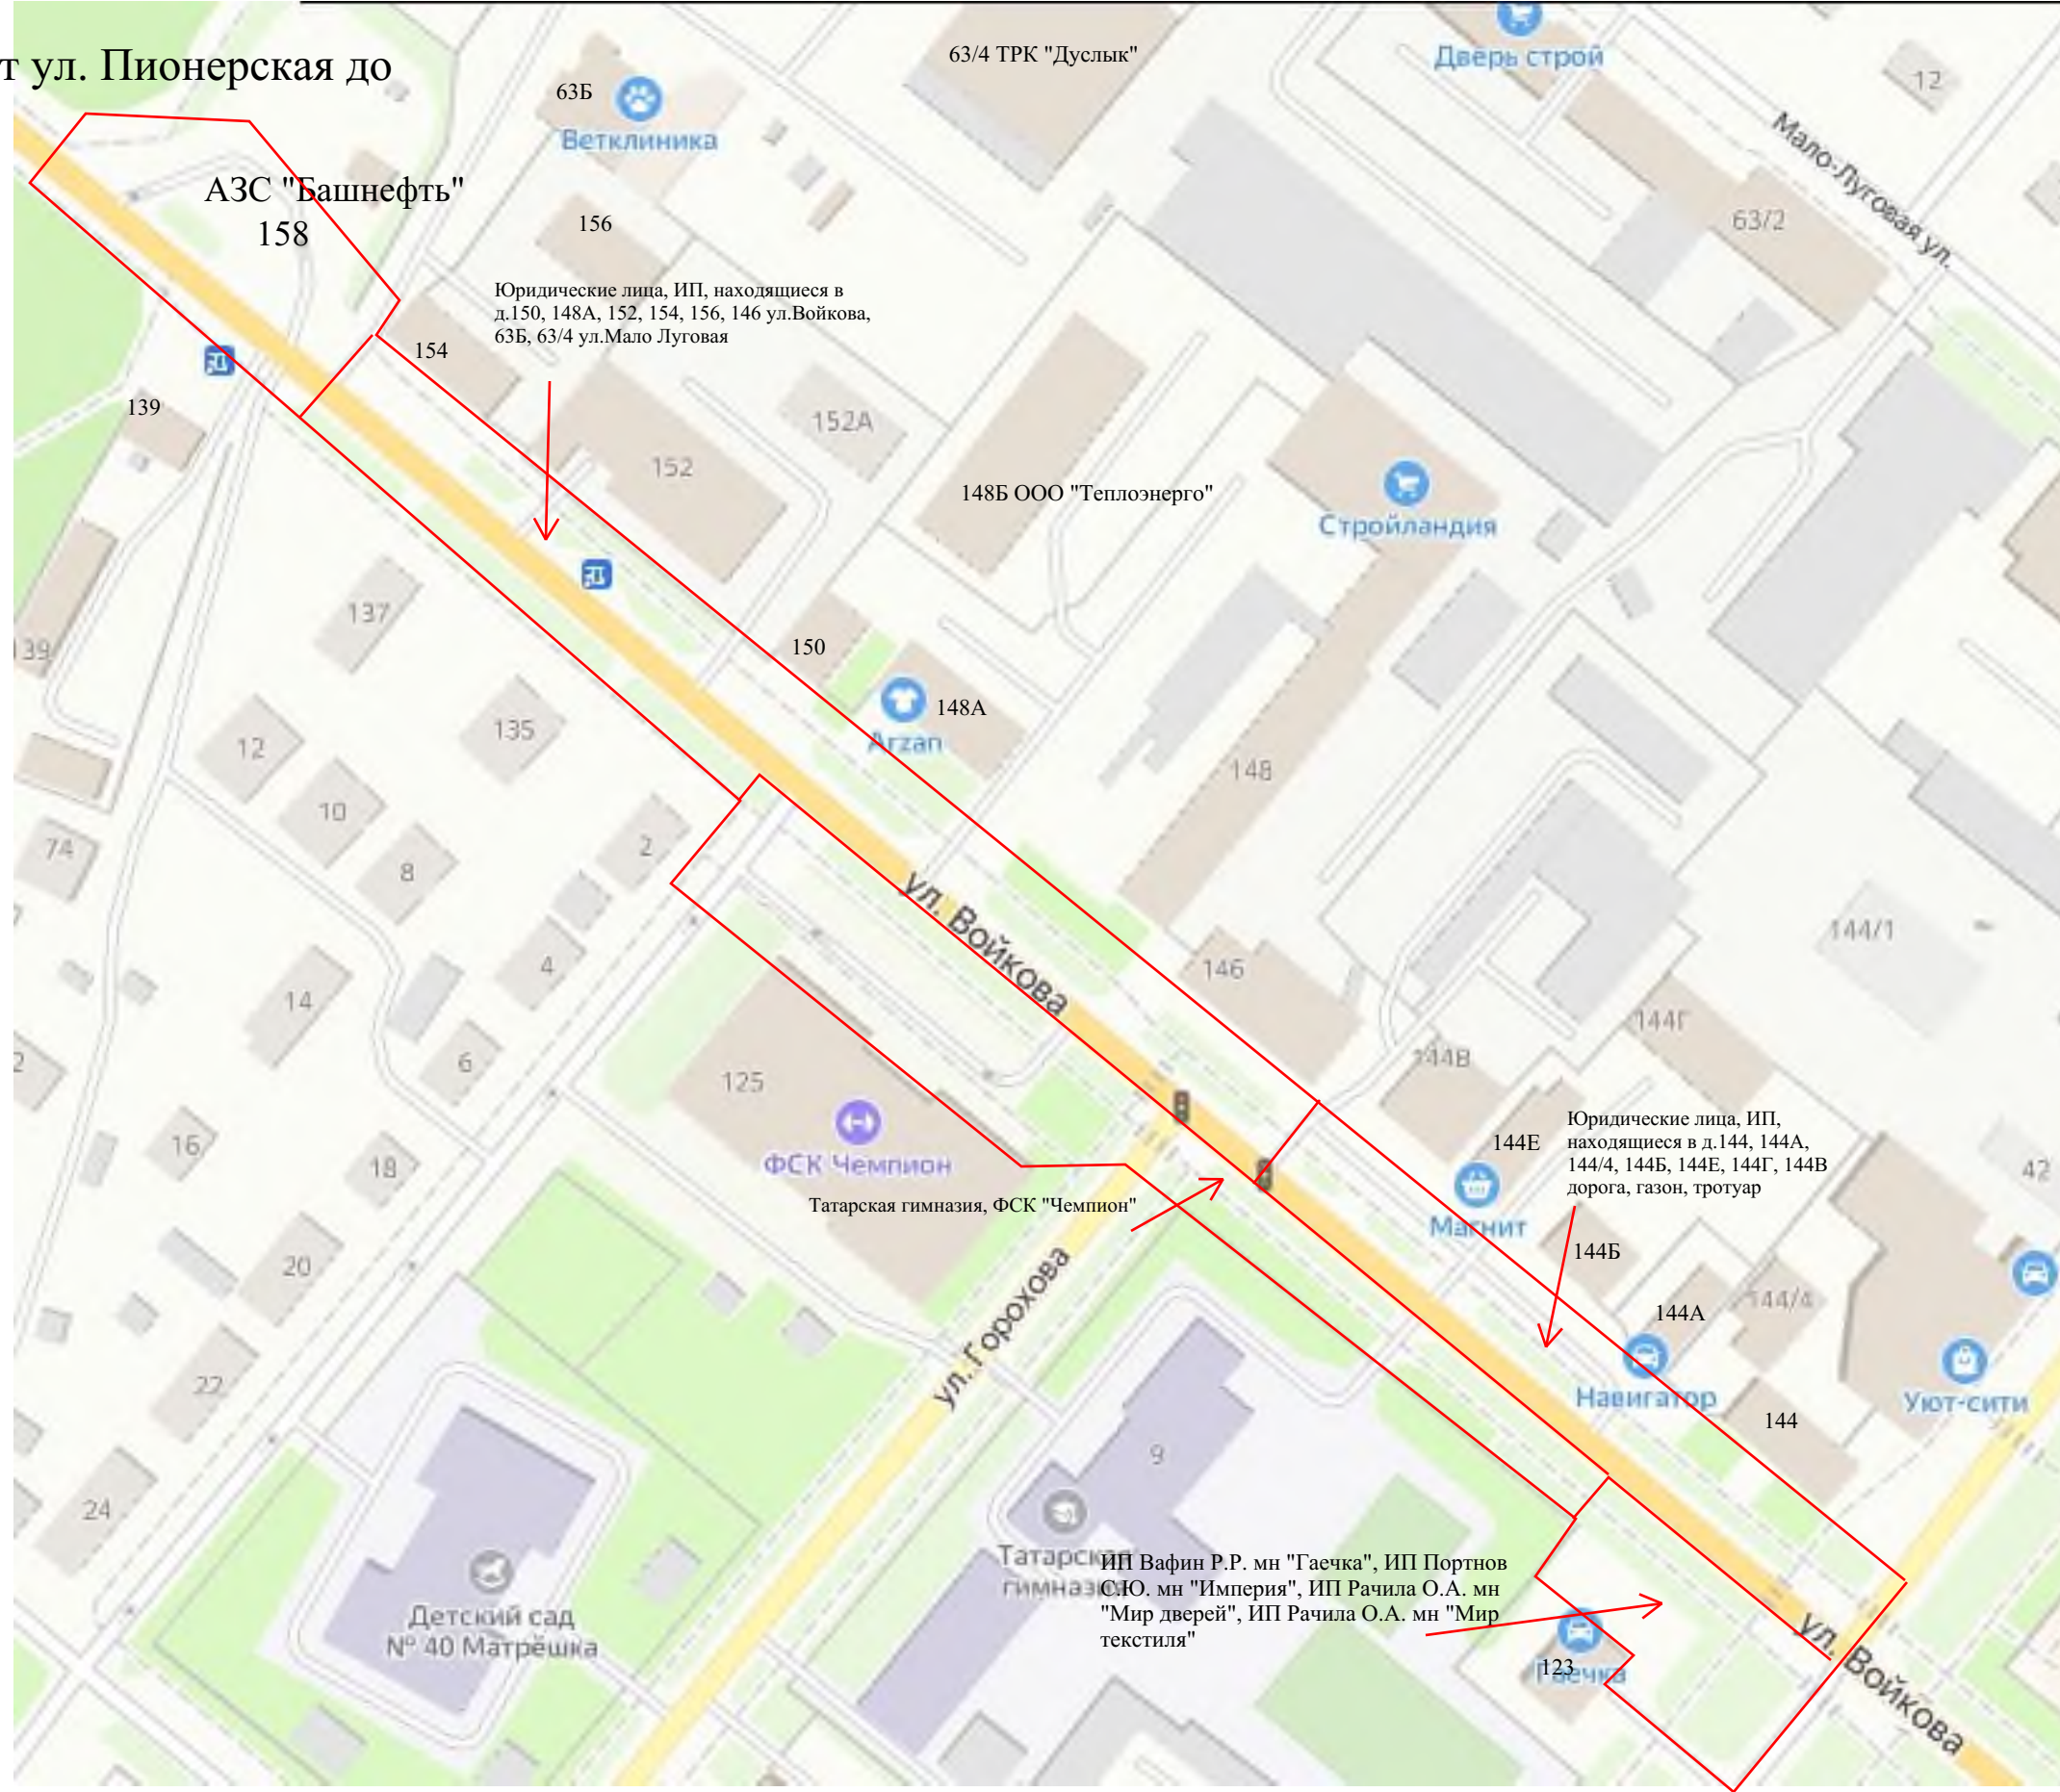

24. ул.Войкова от ул. Пионерская до
АЗС-45

АЗС "Башнефть"
158

Юридические лица, ИП, находящиеся в
д.150, 148А, 152, 154, 156, 146 ул.Войкова,
63Б, 63/4 ул.Мало Луговая

ул. Войкова

Татарская гимназия, ФСК "Чемпион"

Детский сад
№ 40 Матрешка

ИП Вафин Р.Р. мн "Гаечка", ИП Портнов
С.Ю. мн "Империя", ИП Рачила О.А. мн
"Мир дверей", ИП Рачила О.А. мн "Мир
текстиля"

Юридические лица, ИП,
находящиеся в д.144, 144А,
144/4, 144Б, 144Е, 144Г, 144В
дорога, газон, тротуар

ул. Войкова