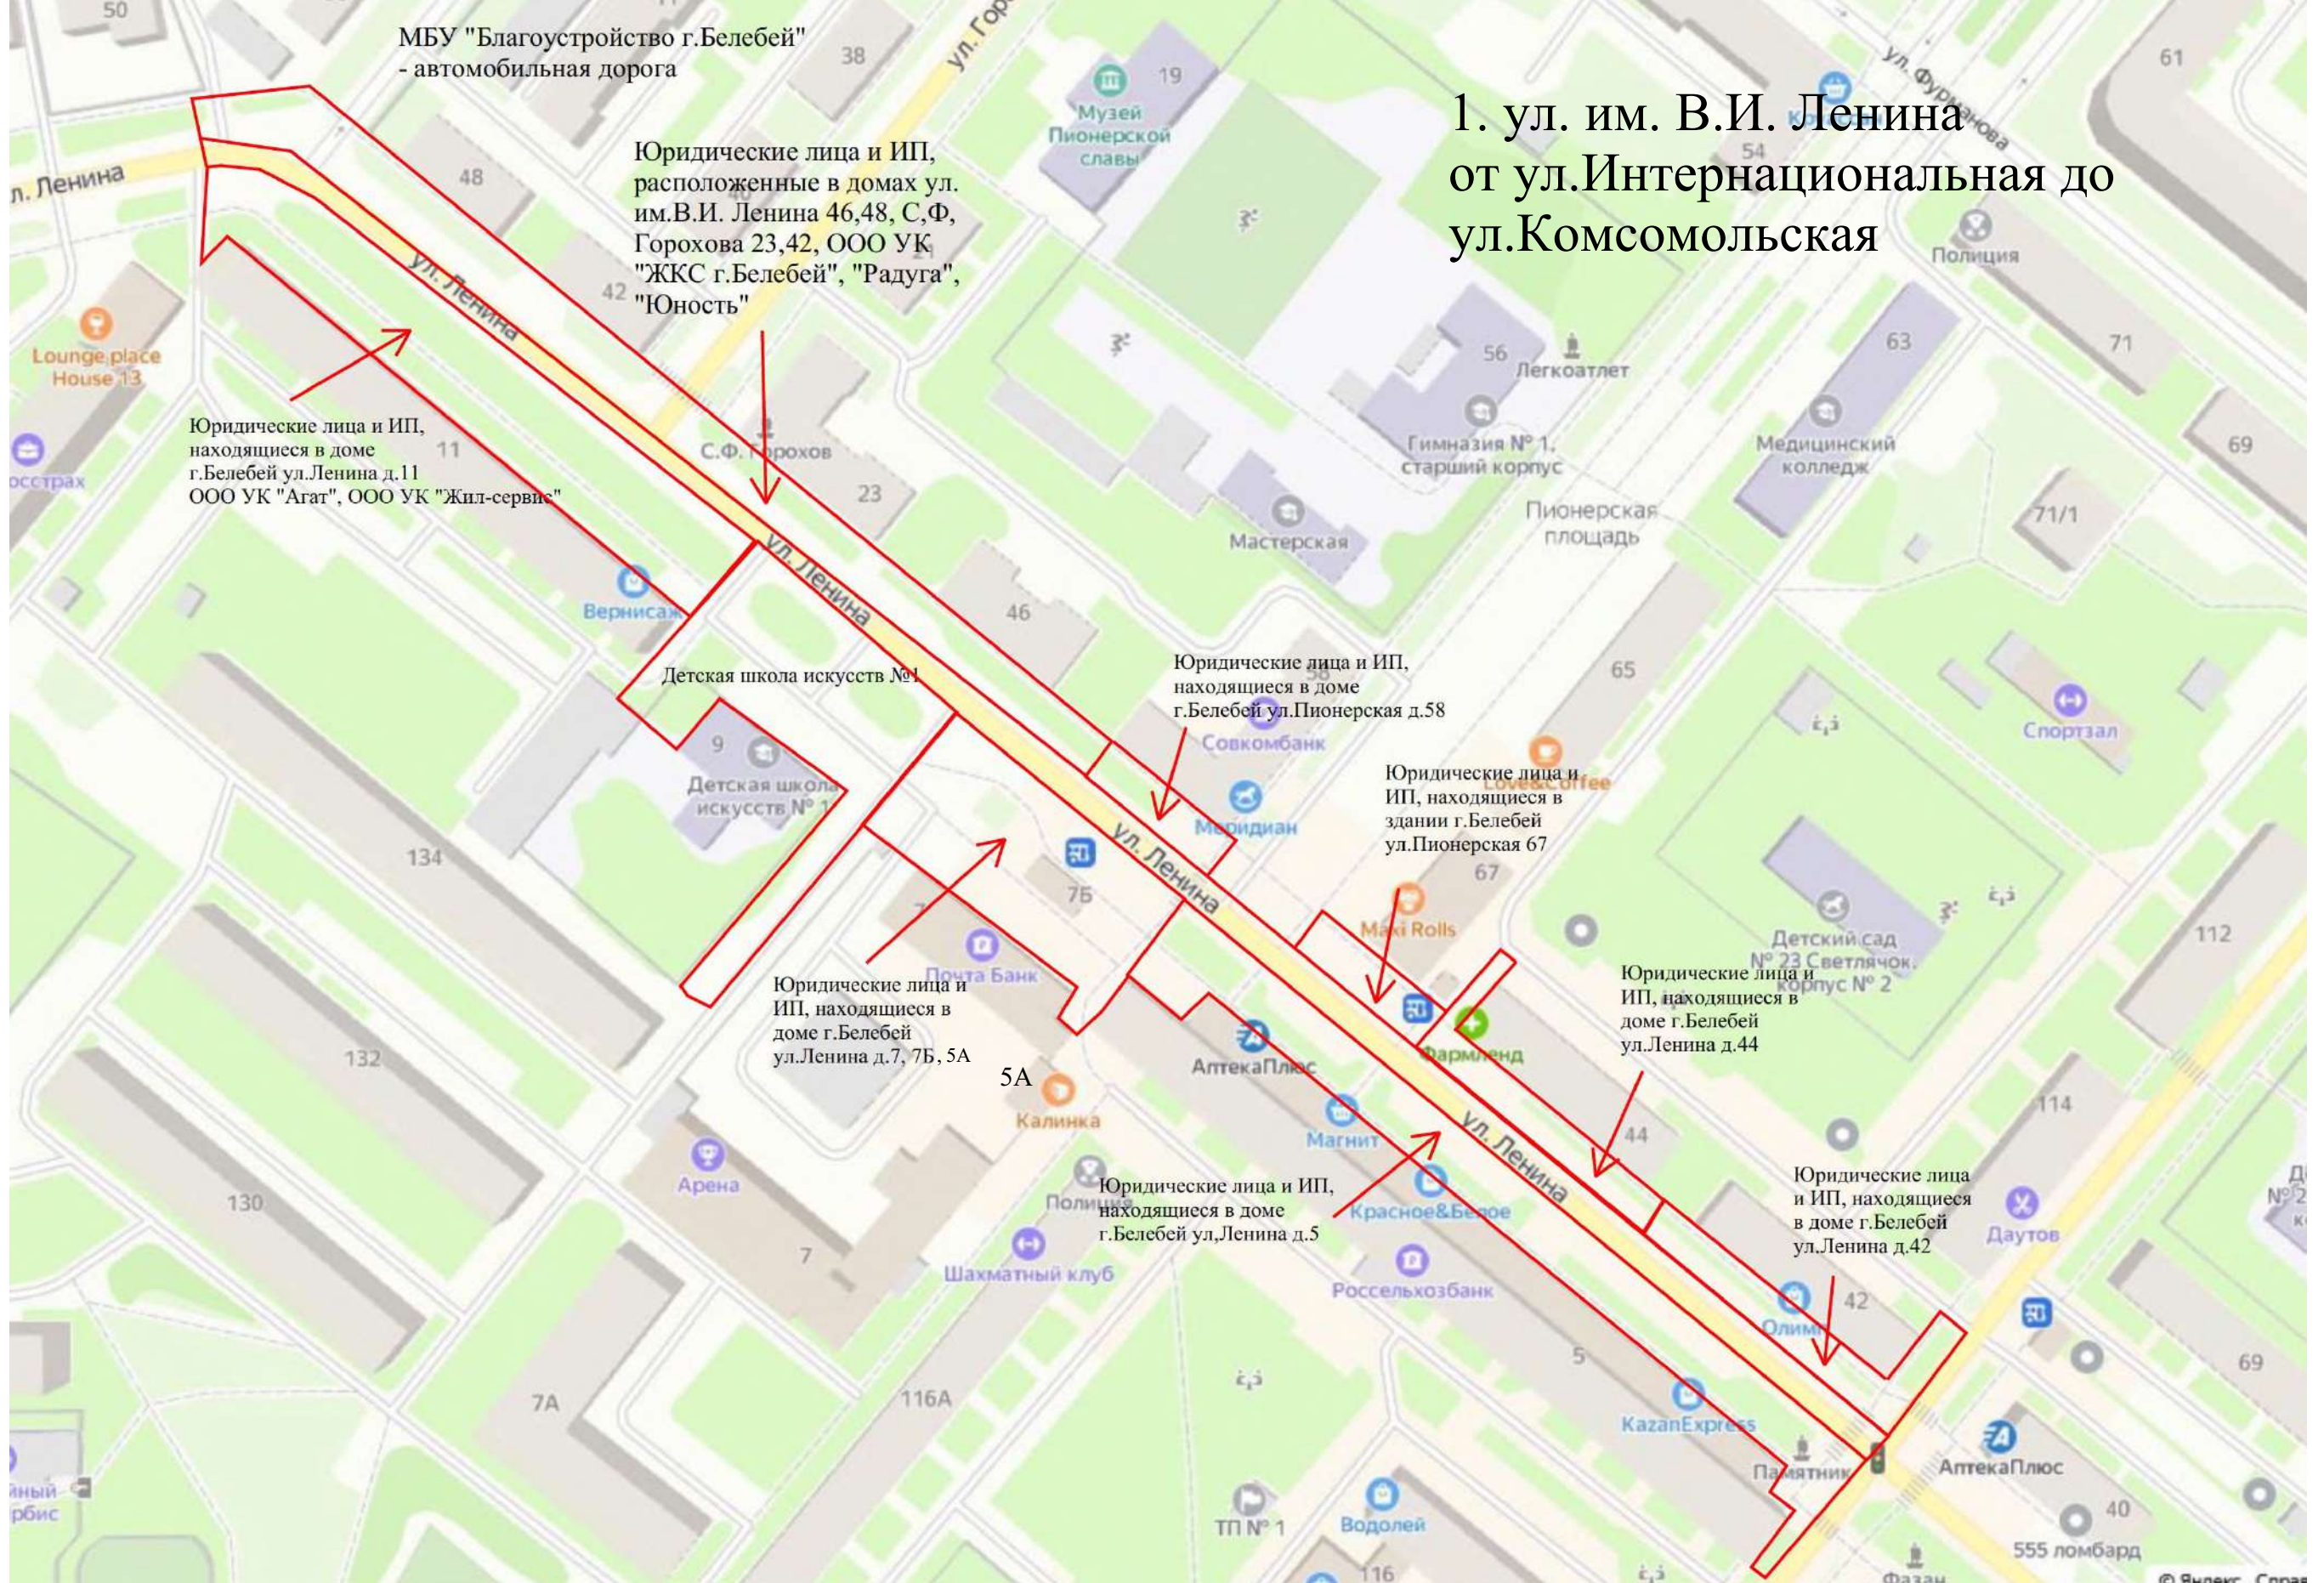

МБУ "Благоустройство г.Белебей"
- автомобильная дорога

1. ул. им. В.И. Ленина от ул. Интернациональная до ул. Комсомольская

Юридические лица и ИП,
расположенные в домах ул.
им.В.И. Ленина 46,48, С,Ф,
Горохова 23,42, ООО УК
"ЖКС г.Белебей", "Радуга",
"Юность"

Юридические лица и ИП,
находящиеся в доме
г.Белебей ул.Ленина д.11
ООО УК "Агат", ООО УК "Жил-сервис"

Детская школа искусств №1

Юридические лица и ИП,
находящиеся в доме
г.Белебей ул.Пионерская д.58

Юридические лица и
ИП, находящиеся в
здании г.Белебей
ул.Пионерская 67

Юридические лица и
ИП, находящиеся в
доме г.Белебей
ул.Ленина д.7, 7Б, 5А

Юридические лица и
ИП, находящиеся в
доме г.Белебей
ул.Ленина д.44

Юридические лица и ИП,
находящиеся в доме
г.Белебей ул.Ленина д.5

Юридические лица и
ИП, находящиеся
в доме г.Белебей
ул.Ленина д.42