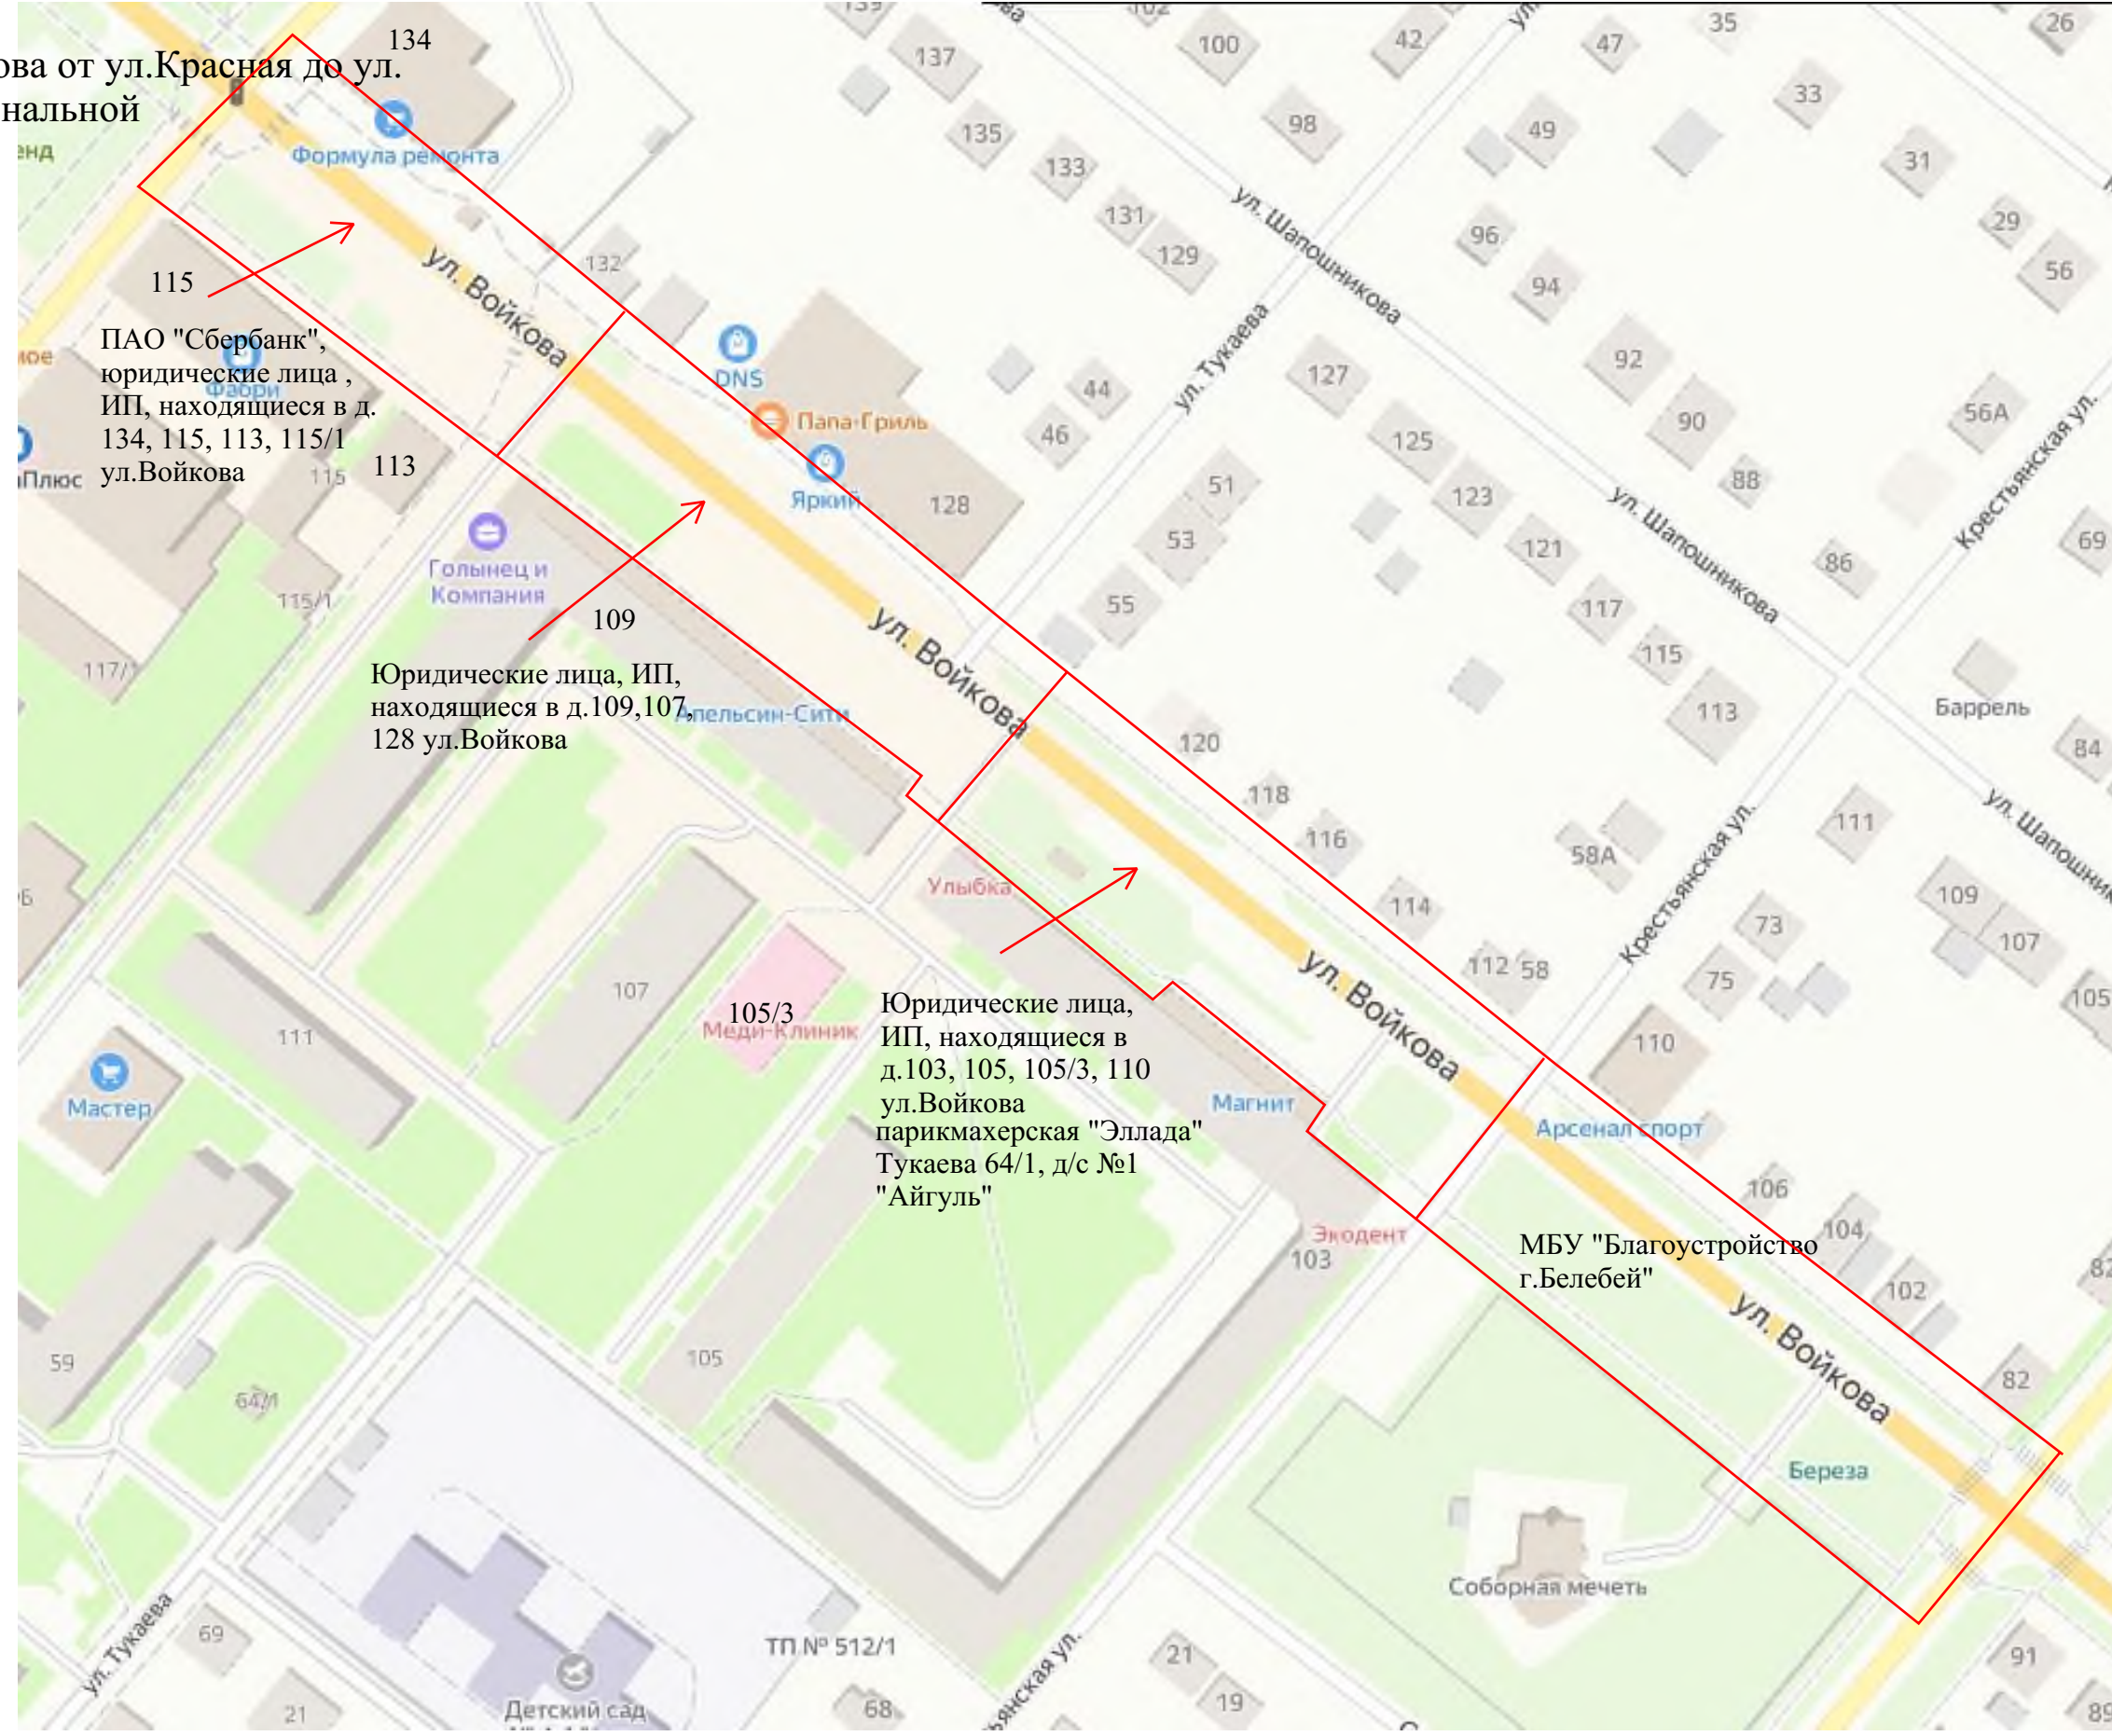

Белебеевское лесничество

Литер...

24. ул.Войкова от ул.Чапаева до ул.  
Красная

ЗАО НТК "МодульНефтегазкомплект"  
- дорога, тротуар, газон покраска моста

24. ул.Войкова от ул.Красная до ул.  
Интернациональной