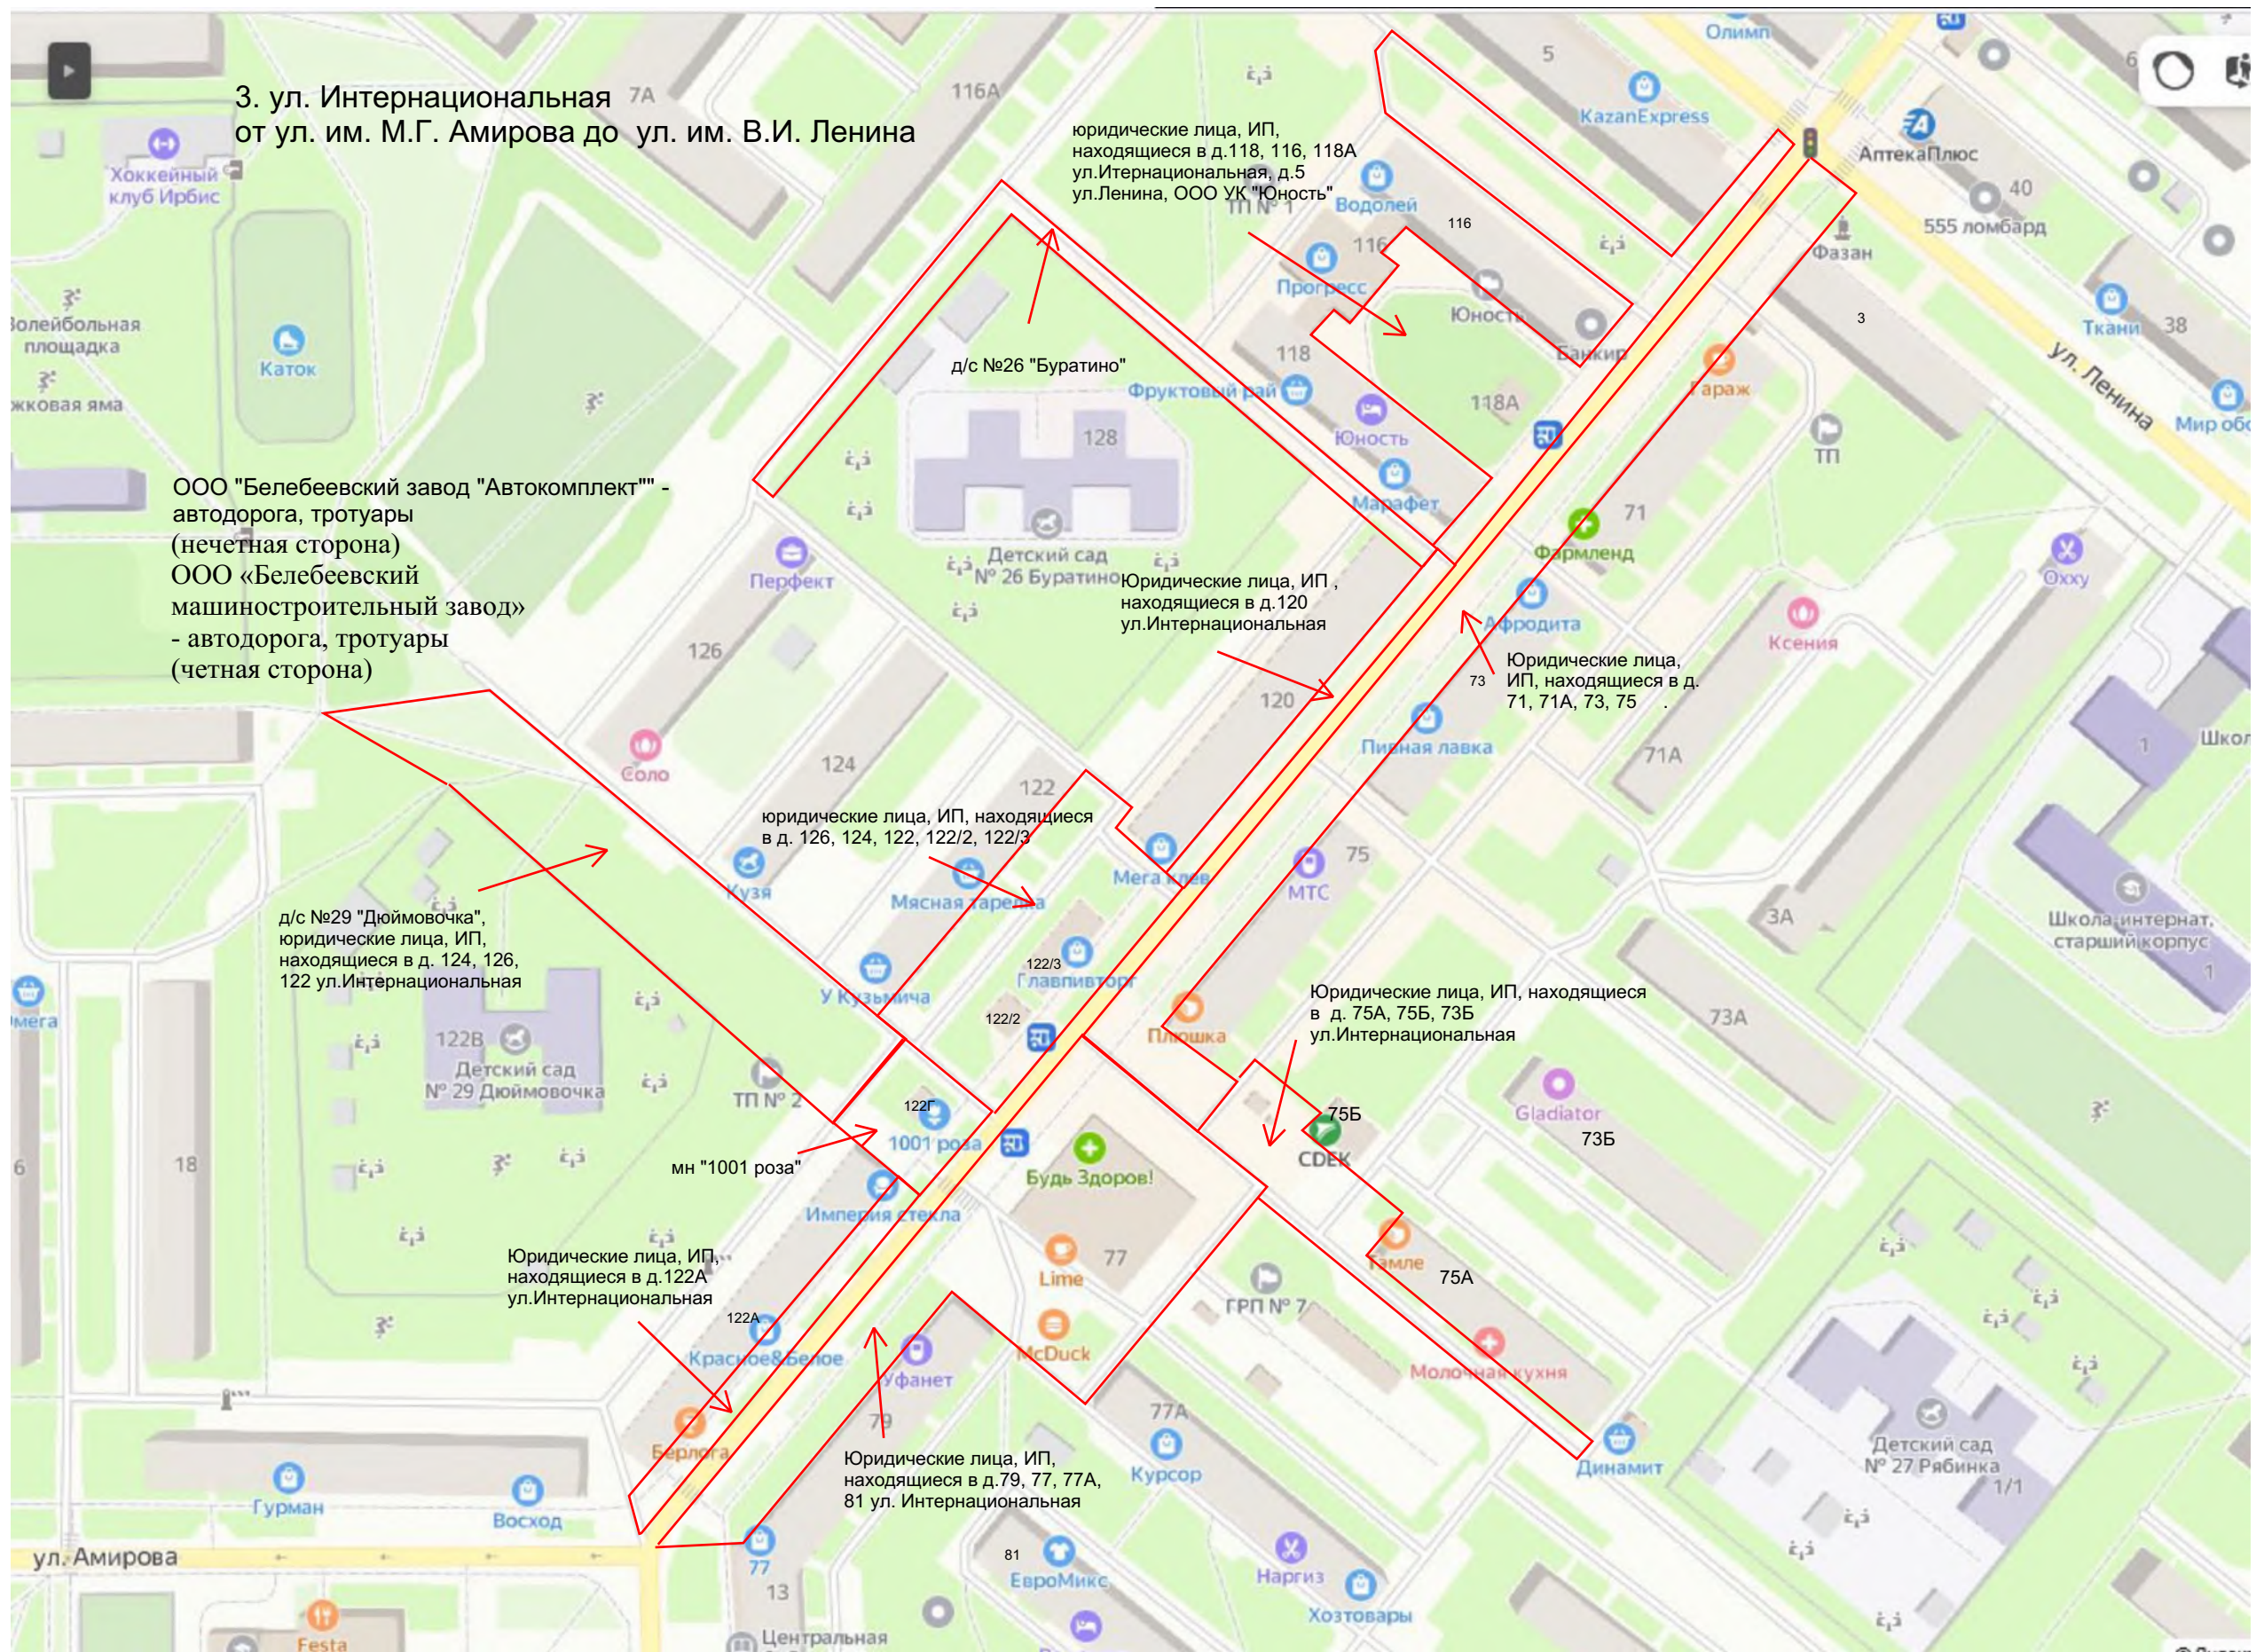

3. ул. Интернациональная  
от ул.им. В.И. Ленина до ул.Войкова

АО "Белебеевский завод автономаль" -  
автомобильная дорога, газоны, тротуары

Юридические лица, ИП,  
находящиеся в д.119 ул.Войкова

кафе "Любимое"  
100А