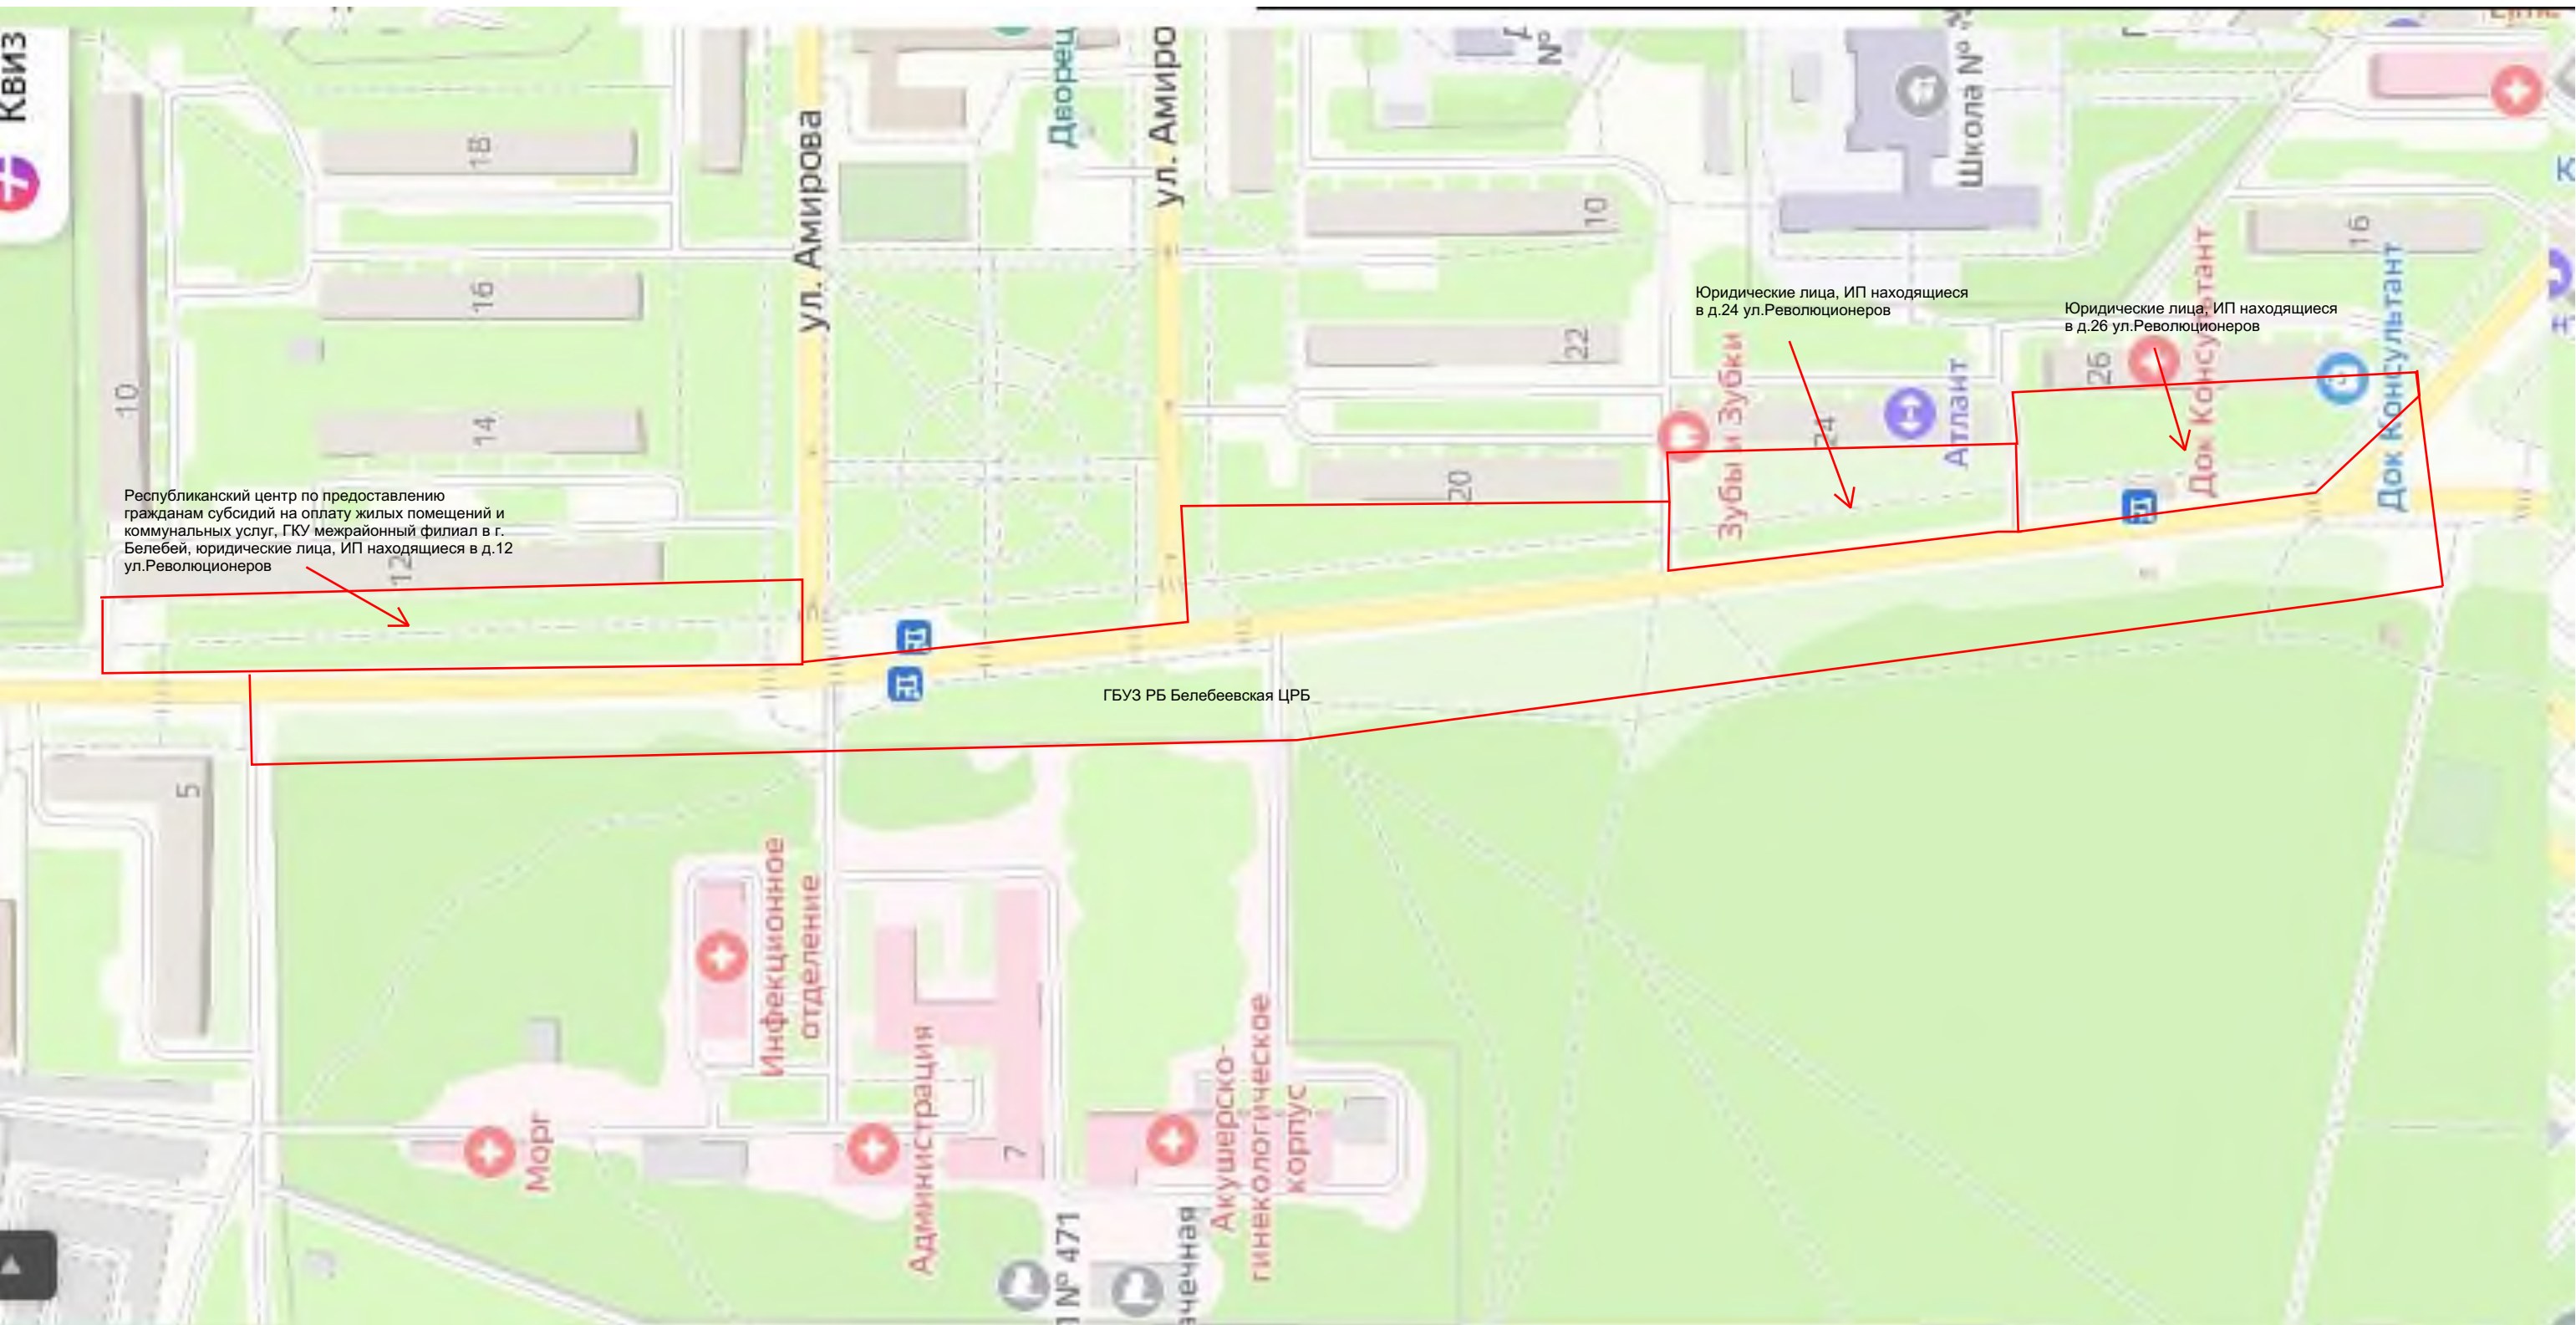

17. ул.Революционеров от ул.Волгоградская до ул. Морозова

ГБУЗ РБ Белебеевская ЦРБ  
дорога, газон, тротуар

д/с №36 Аленький цветочек,  
ПАО "Газпром газораспределение  
Уфа", юридические лица, ИП  
в д.30, 38 ул.Революционеров