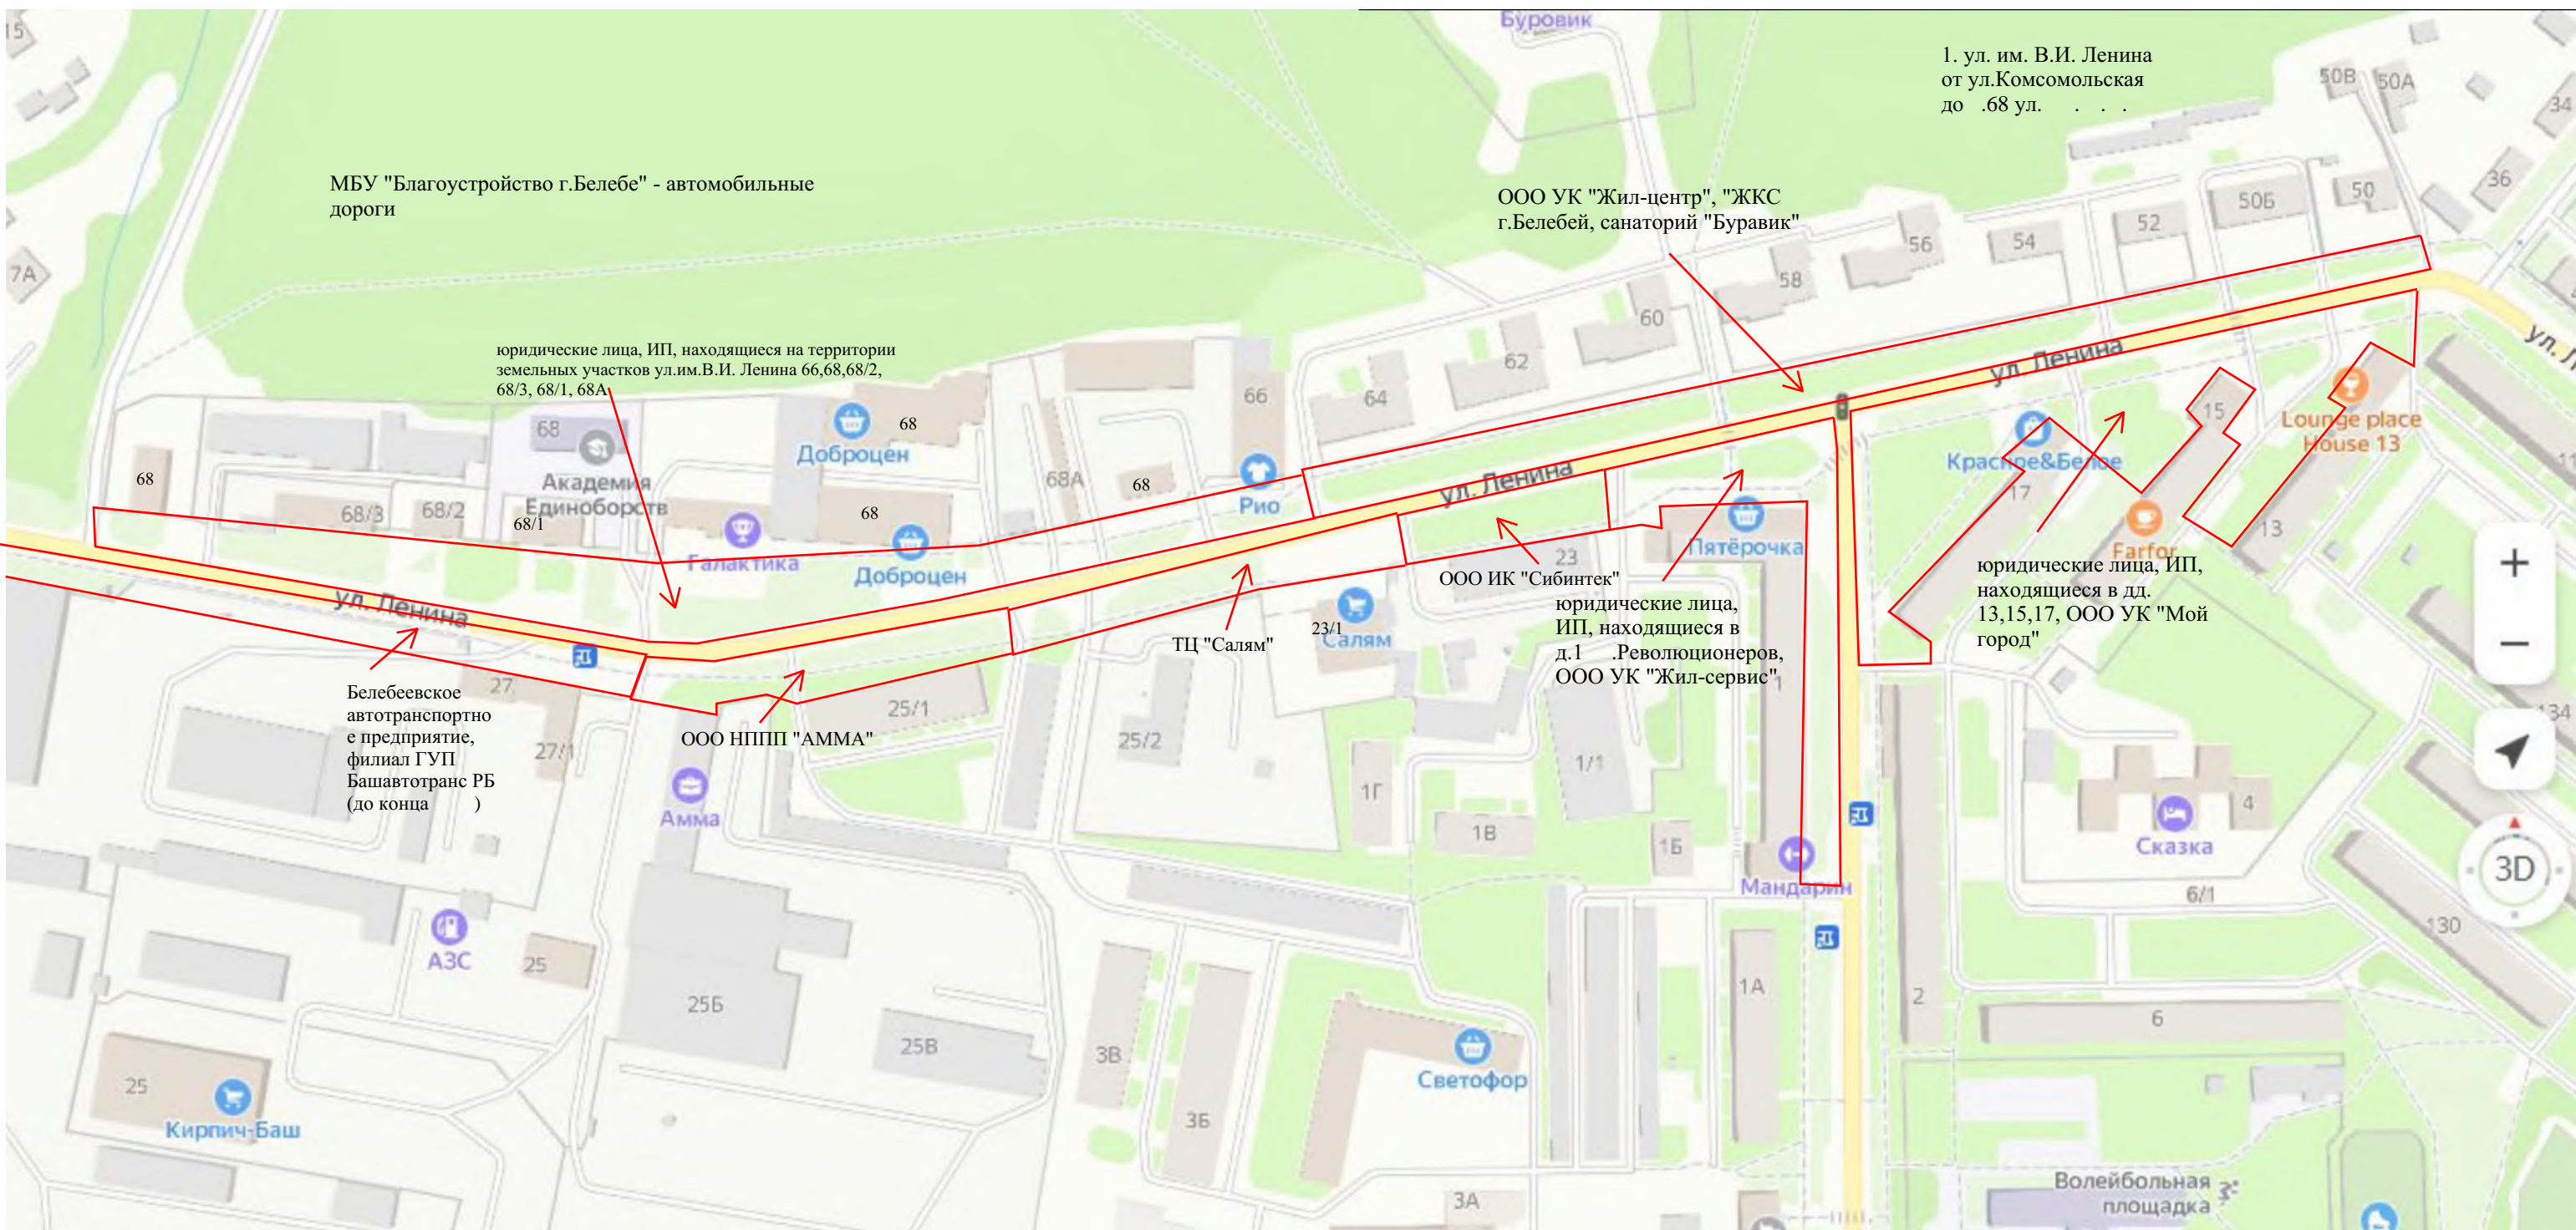

МБУ "Благоустройство г.Белебе" - автомобильные дороги

1. ул. им. В.И. Ленина от ул.Комсомольская до .68 ул. . . . .

ООО УК "Жил-центр", "ЖКС г.Белебей, санаторий "Буравик"

юридические лица, ИП, находящиеся на территории земельных участков ул.им.В.И. Ленина 66,68,68/2, 68/3, 68/1, 68А

Белебеевское автотранспортное предприятие, филиал ГУП Башавтотранс РБ (до конца)

ООО НПП "АММА"

ТЦ "Салям"

ООО ИК "Сибинтек" юридические лица, ИП, находящиеся в д.1 "Революционеров, ООО УК "Жил-сервис"

юридические лица, ИП, находящиеся в дд. 13,15,17, ООО УК "Мой город"