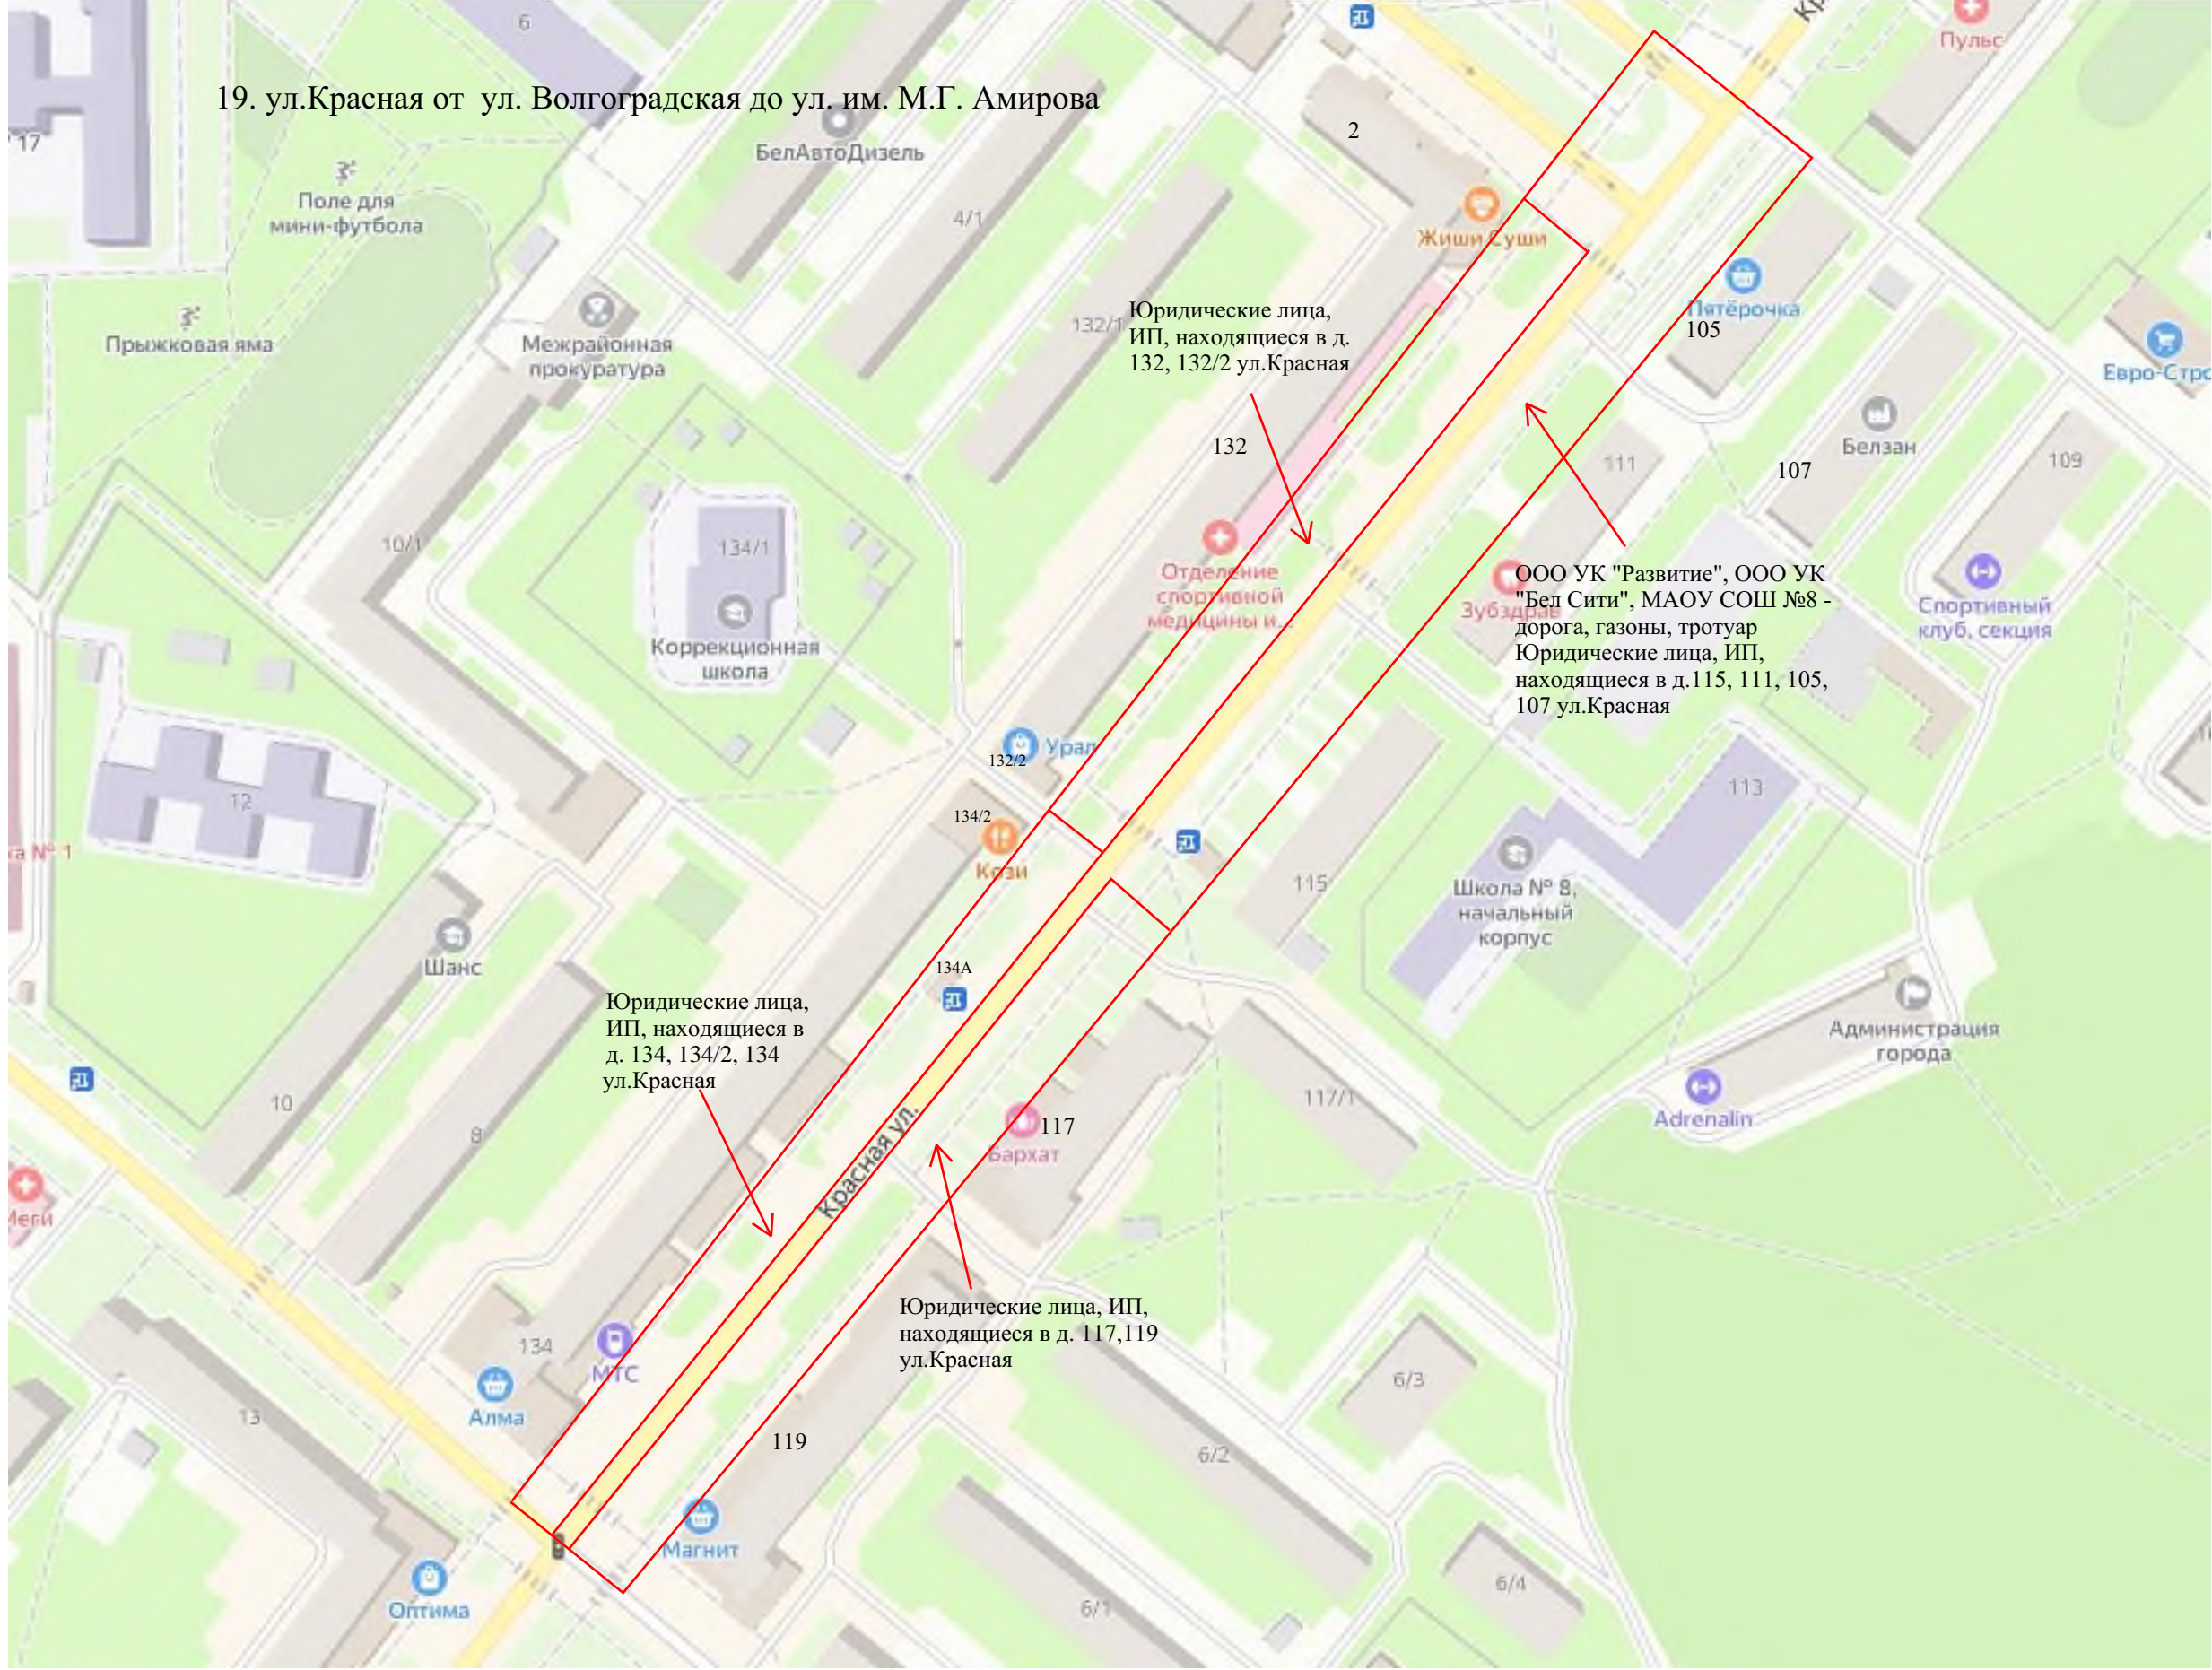

19. ул.Красная от ул. Волгоградская до ул. им. М.Г. Амирова

Юридические лица,
ИП, находящиеся в д.
132, 132/2 ул.Красная

ООО УК "Развитие", ООО УК
"Бел Сити", МАОУ СОШ №8 -
дорога, газоны, тротуар
Юридические лица, ИП,
находящиеся в д.115, 111, 105,
107 ул.Красная

Юридические лица,
ИП, находящиеся в
д. 134, 134/2, 134
ул.Красная

Юридические лица, ИП,
находящиеся в д. 117,119
ул.Красная