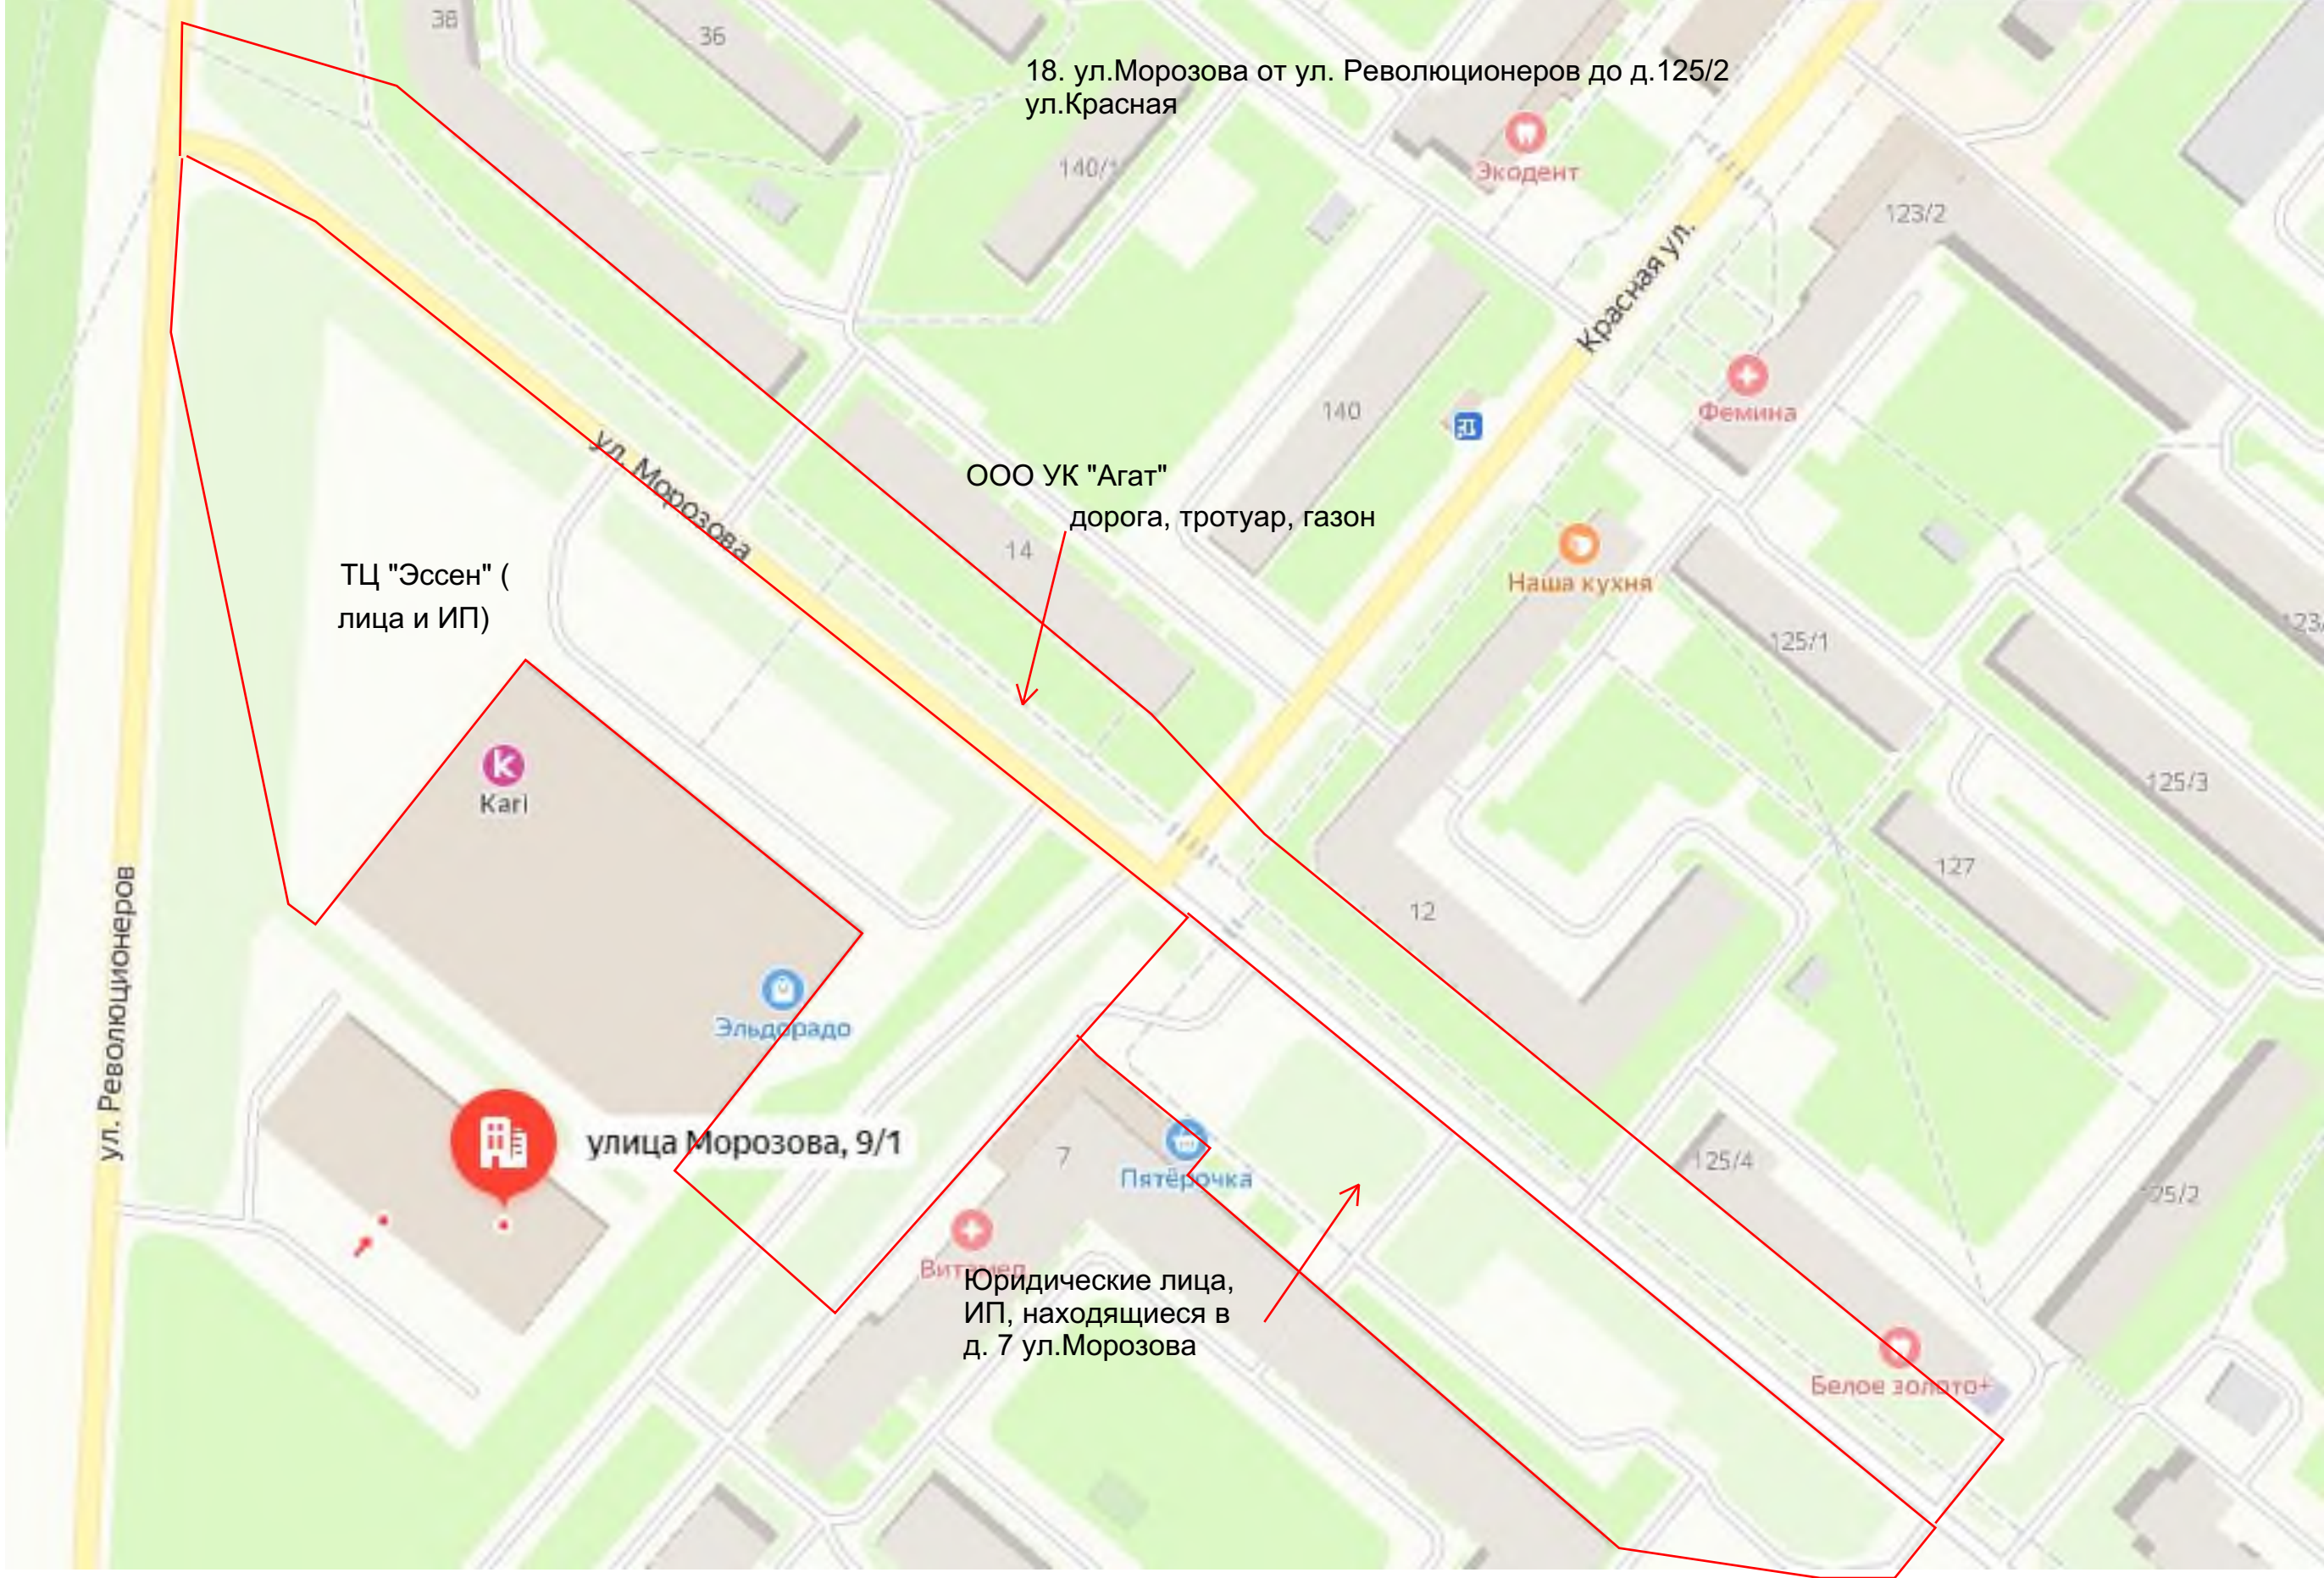

18. ул.Морозова от ул. Революционеров до д.125/2
ул.Красная

ООО УК "Агат"
дорога, тротуар, газон

ТЦ "Эссен" (
лица и ИП)

Юридические лица,
ИП, находящиеся в
д. 7 ул.Морозова