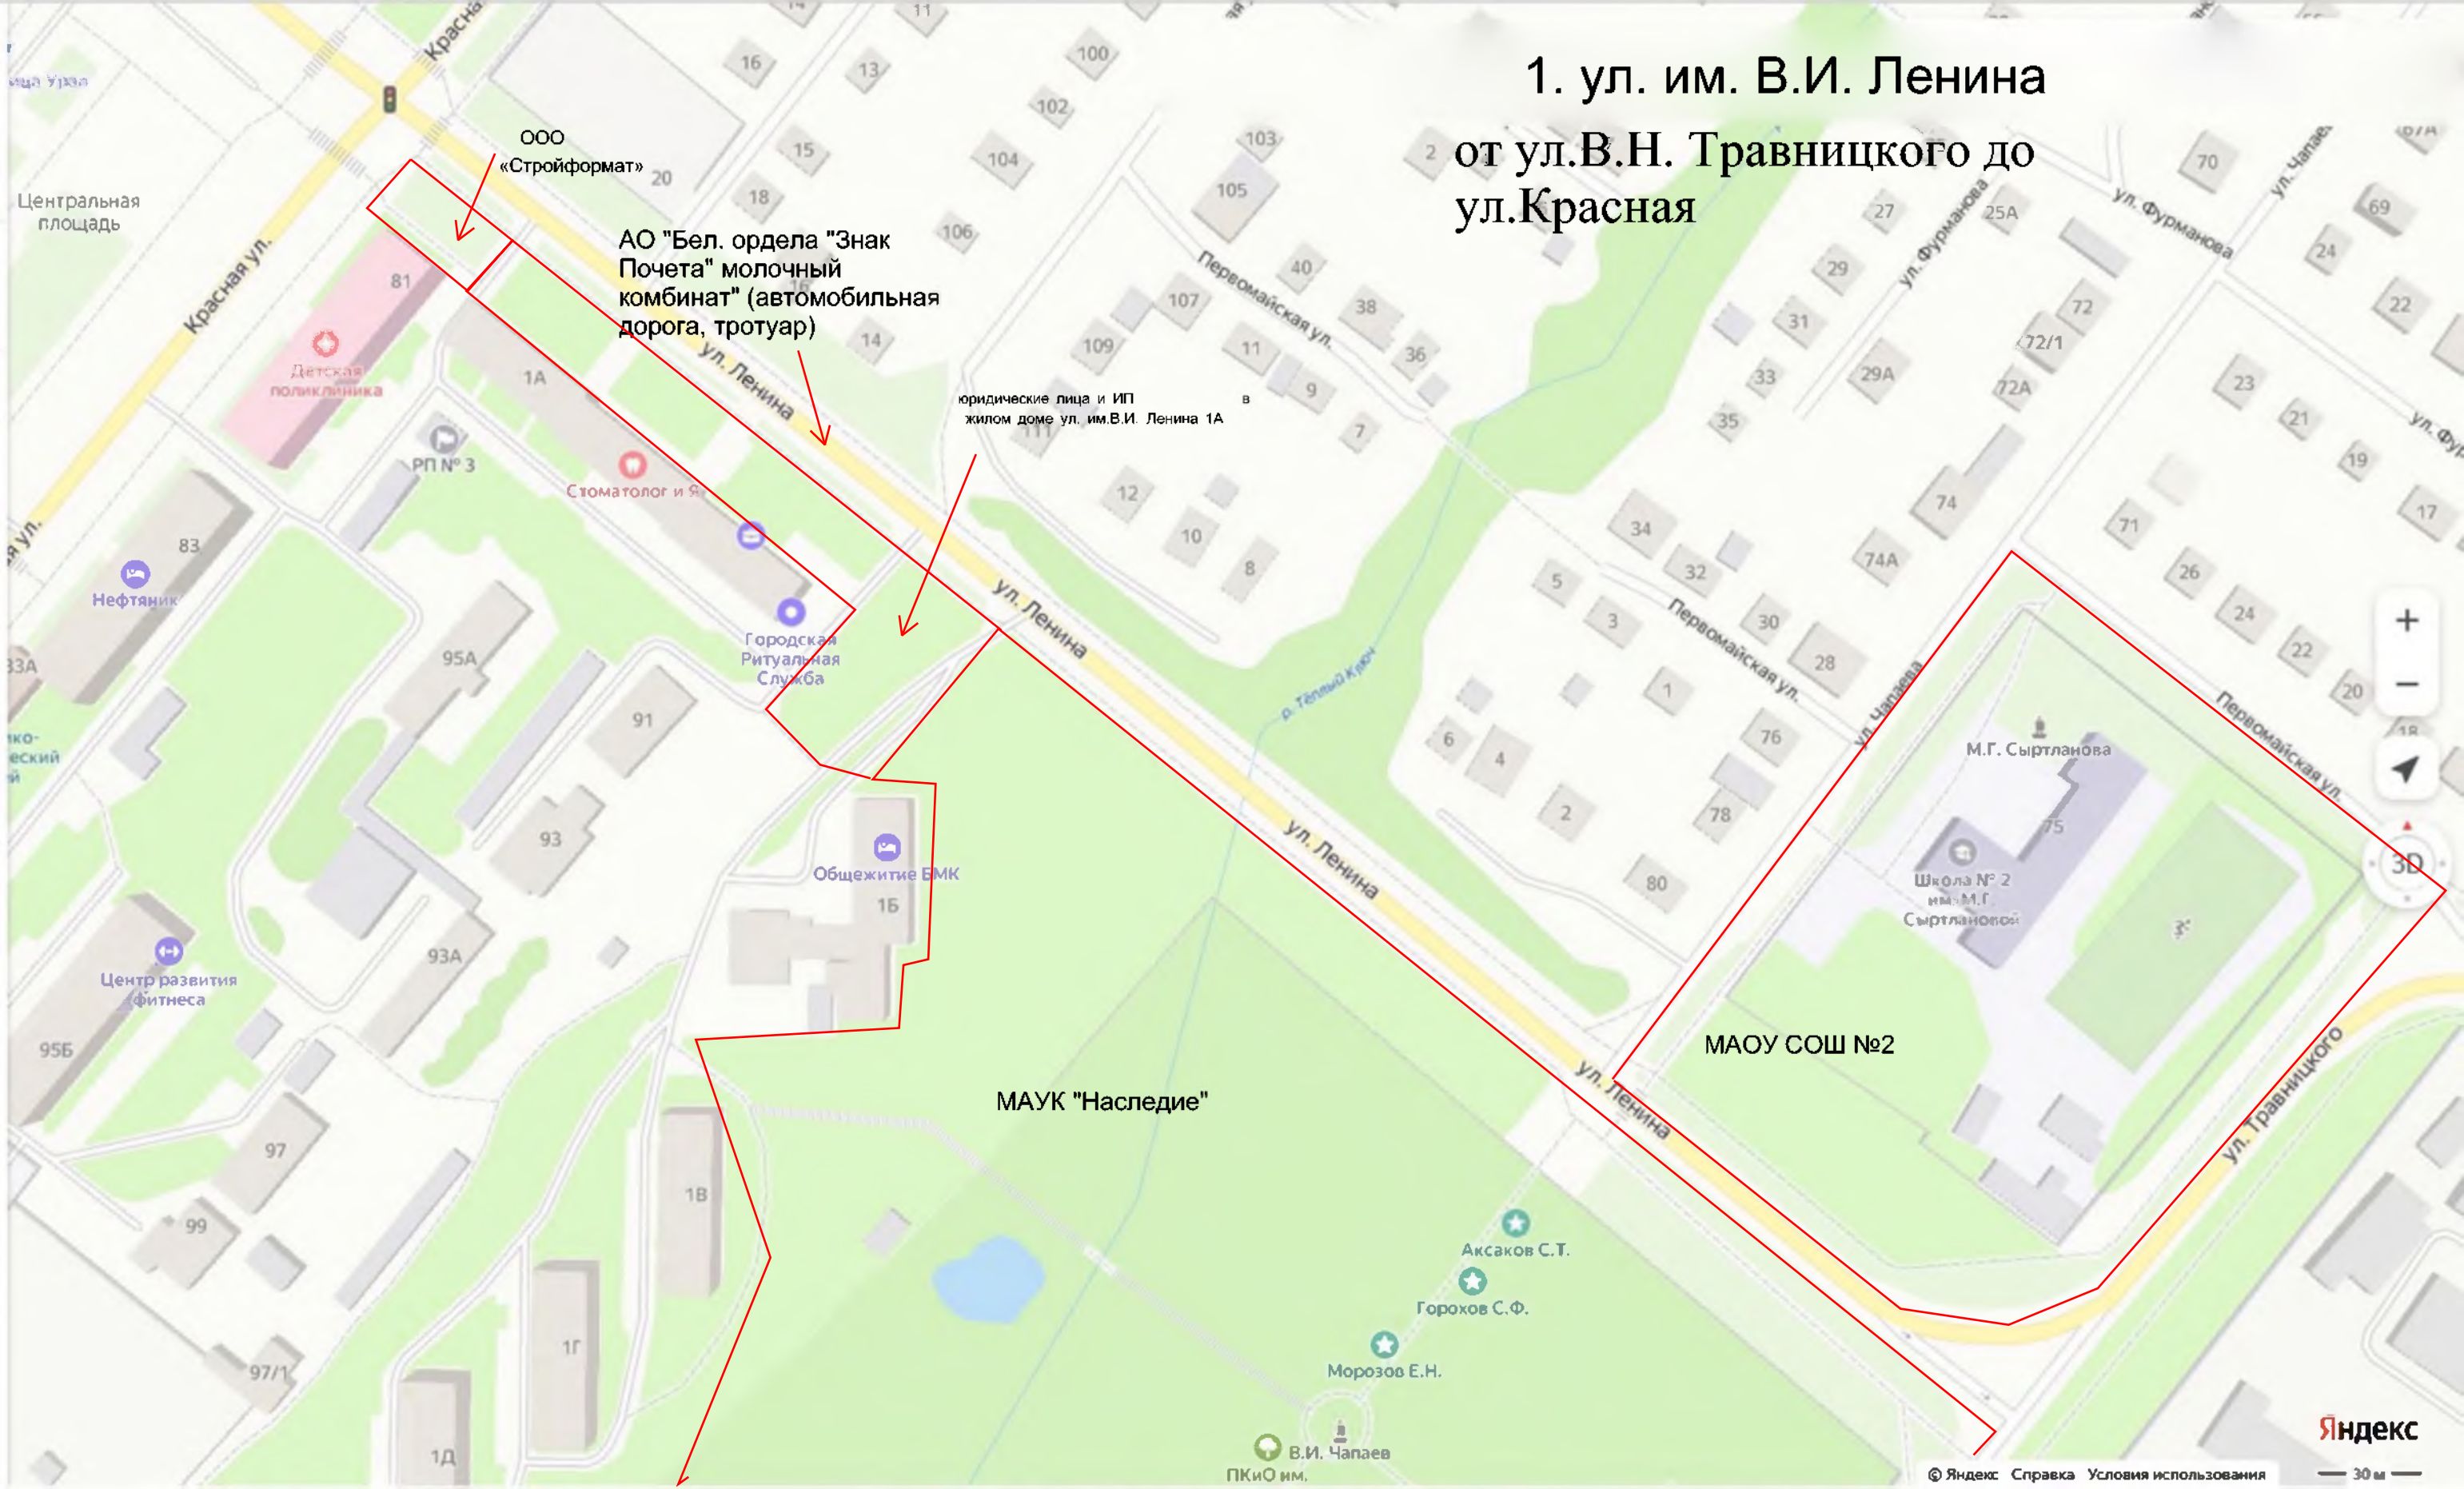

1. ул. им. В.И. Ленина от ул.В.Н. Травницкого до ул.Красная

ООО
«Стройформат»

АО "Бел. ордена "Знак
Почета" молочный
комбинат" (автомобильная
дорога, тротуар)

юридические лица и ИП
в
жилом доме ул. им.В.И. Ленина 1А

Общежитие БМК

МАУК "Наследие"

МАОУ СОШ №2

М.Г. Сыртланова

Школа № 2
им.М.Г.
Сыртлановой

Аксаков С.Т.

Горохов С.Ф.

Морозов Е.Н.

В.И. Чапаев
ПКиО им.