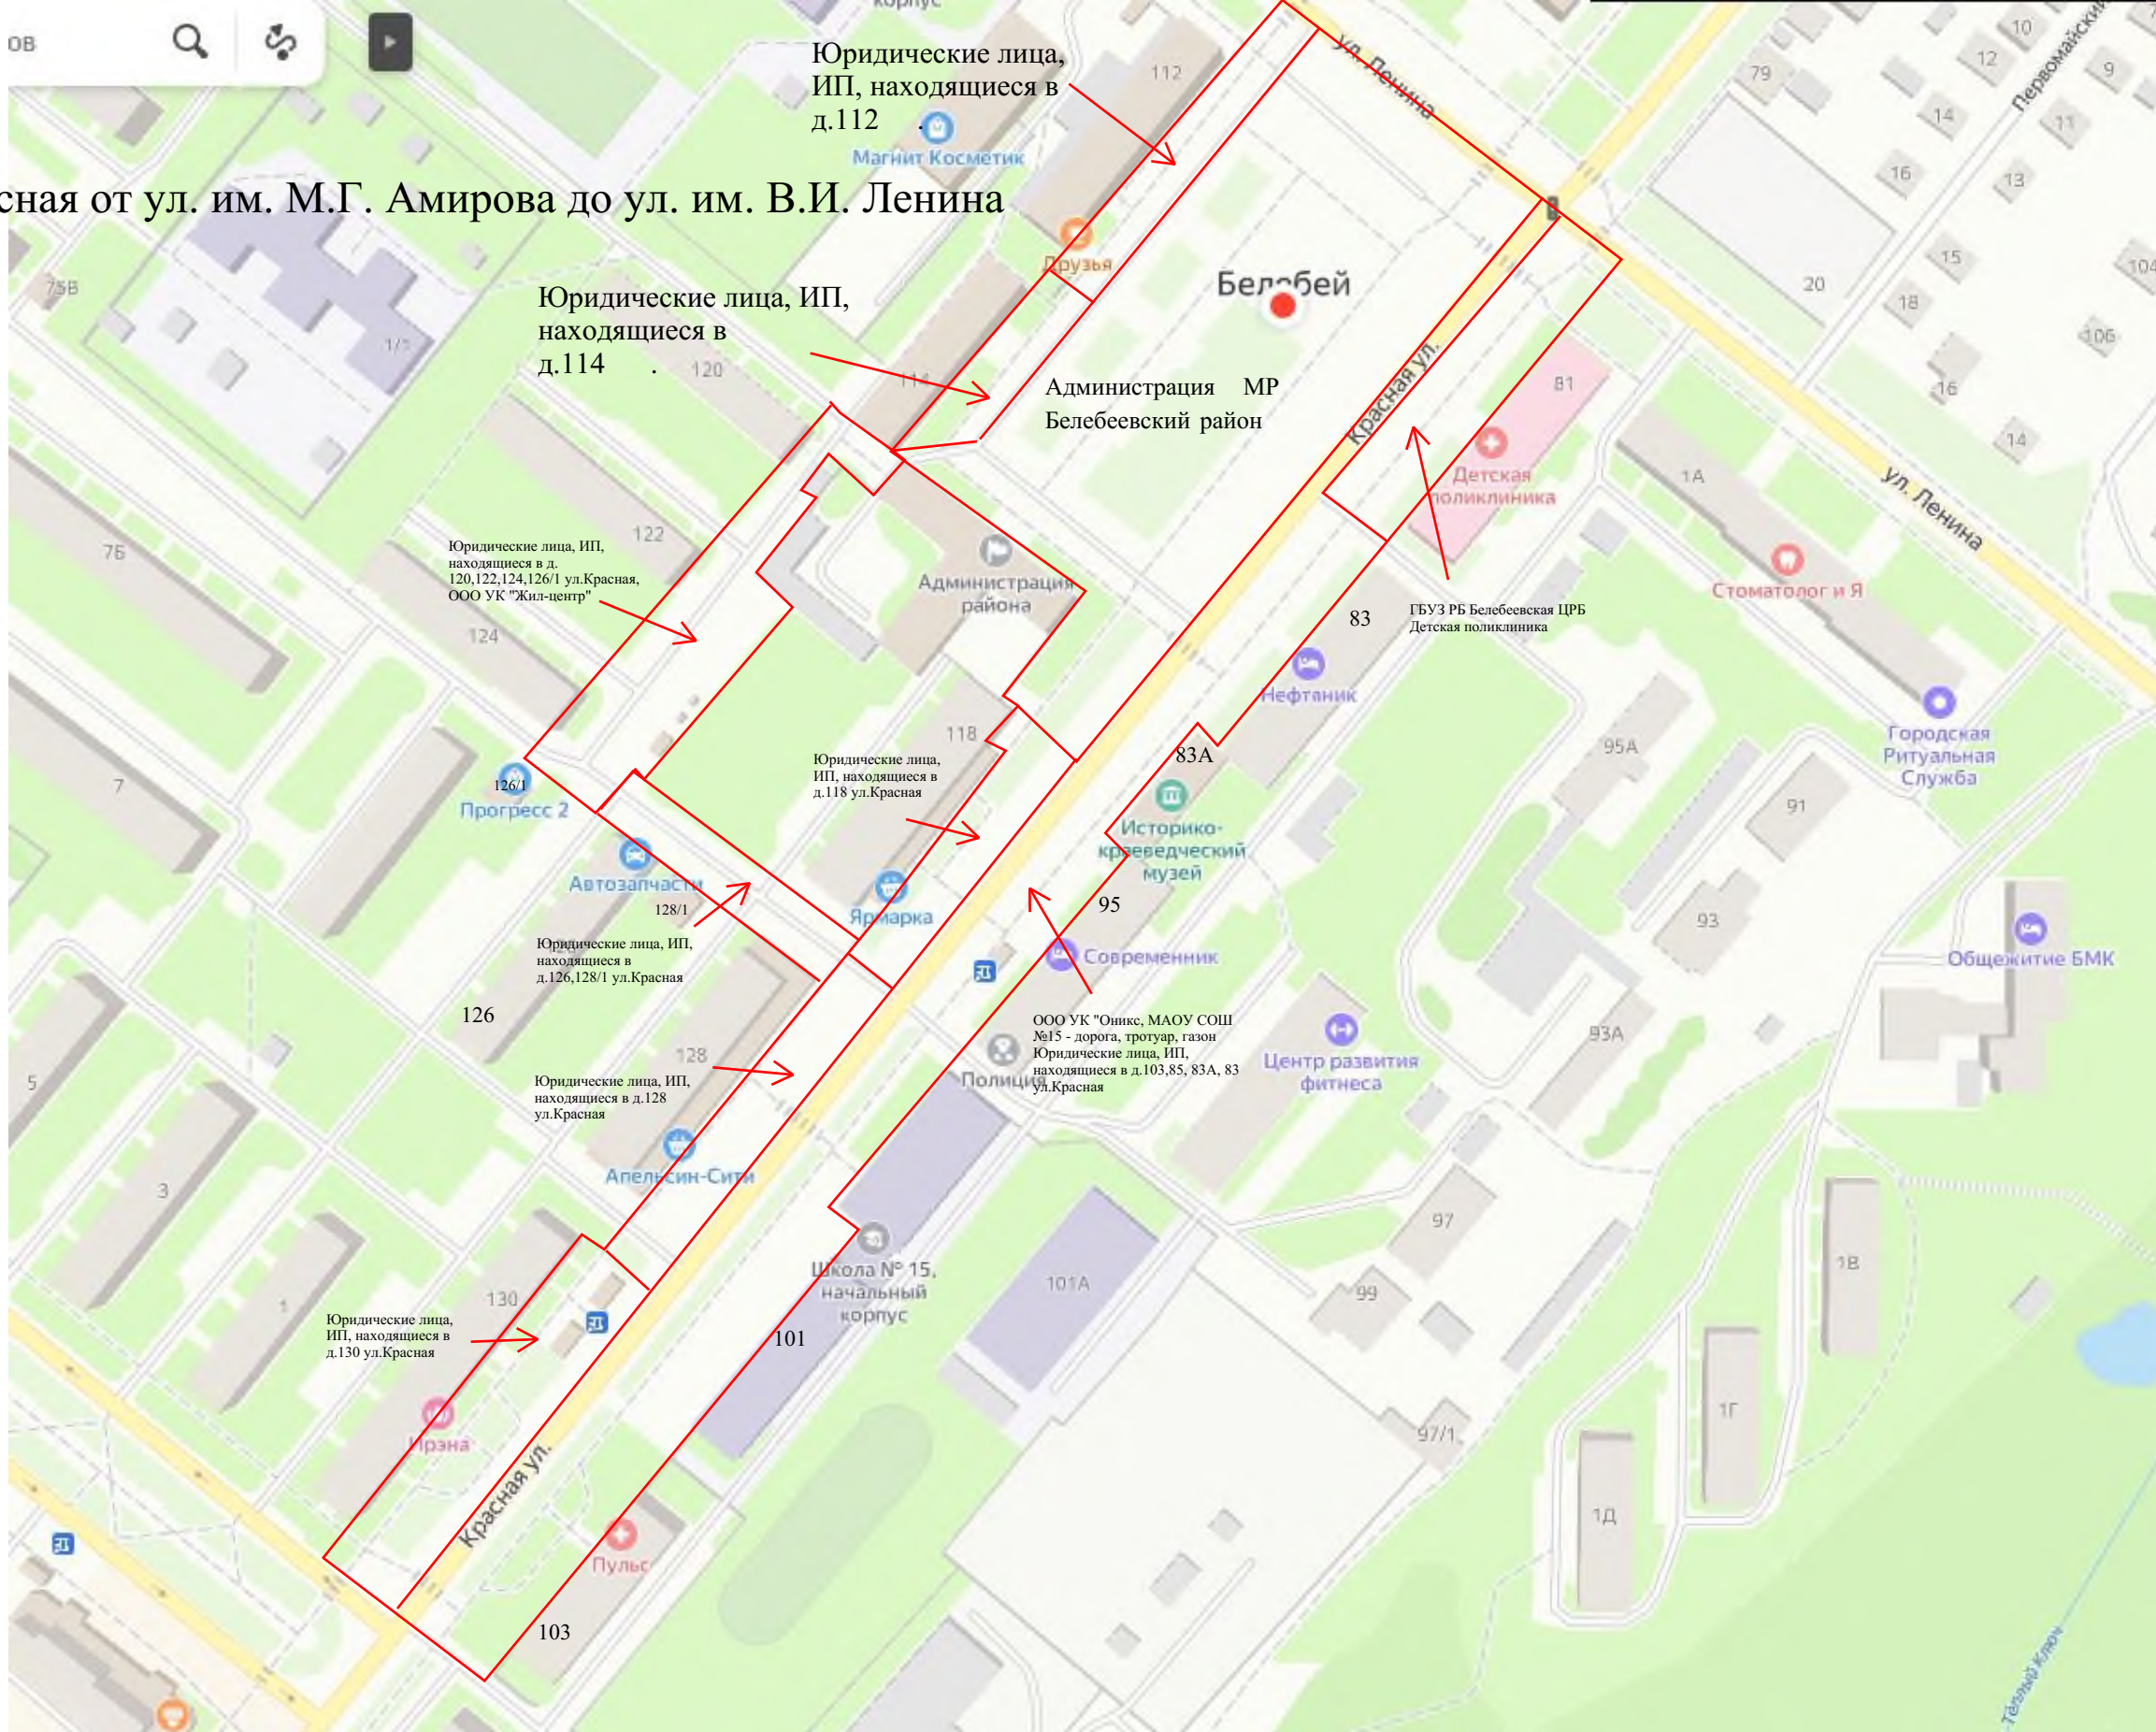

19. ул.Красная от ул. им. М.Г. Амирова до ул. им. В.И. Ленина