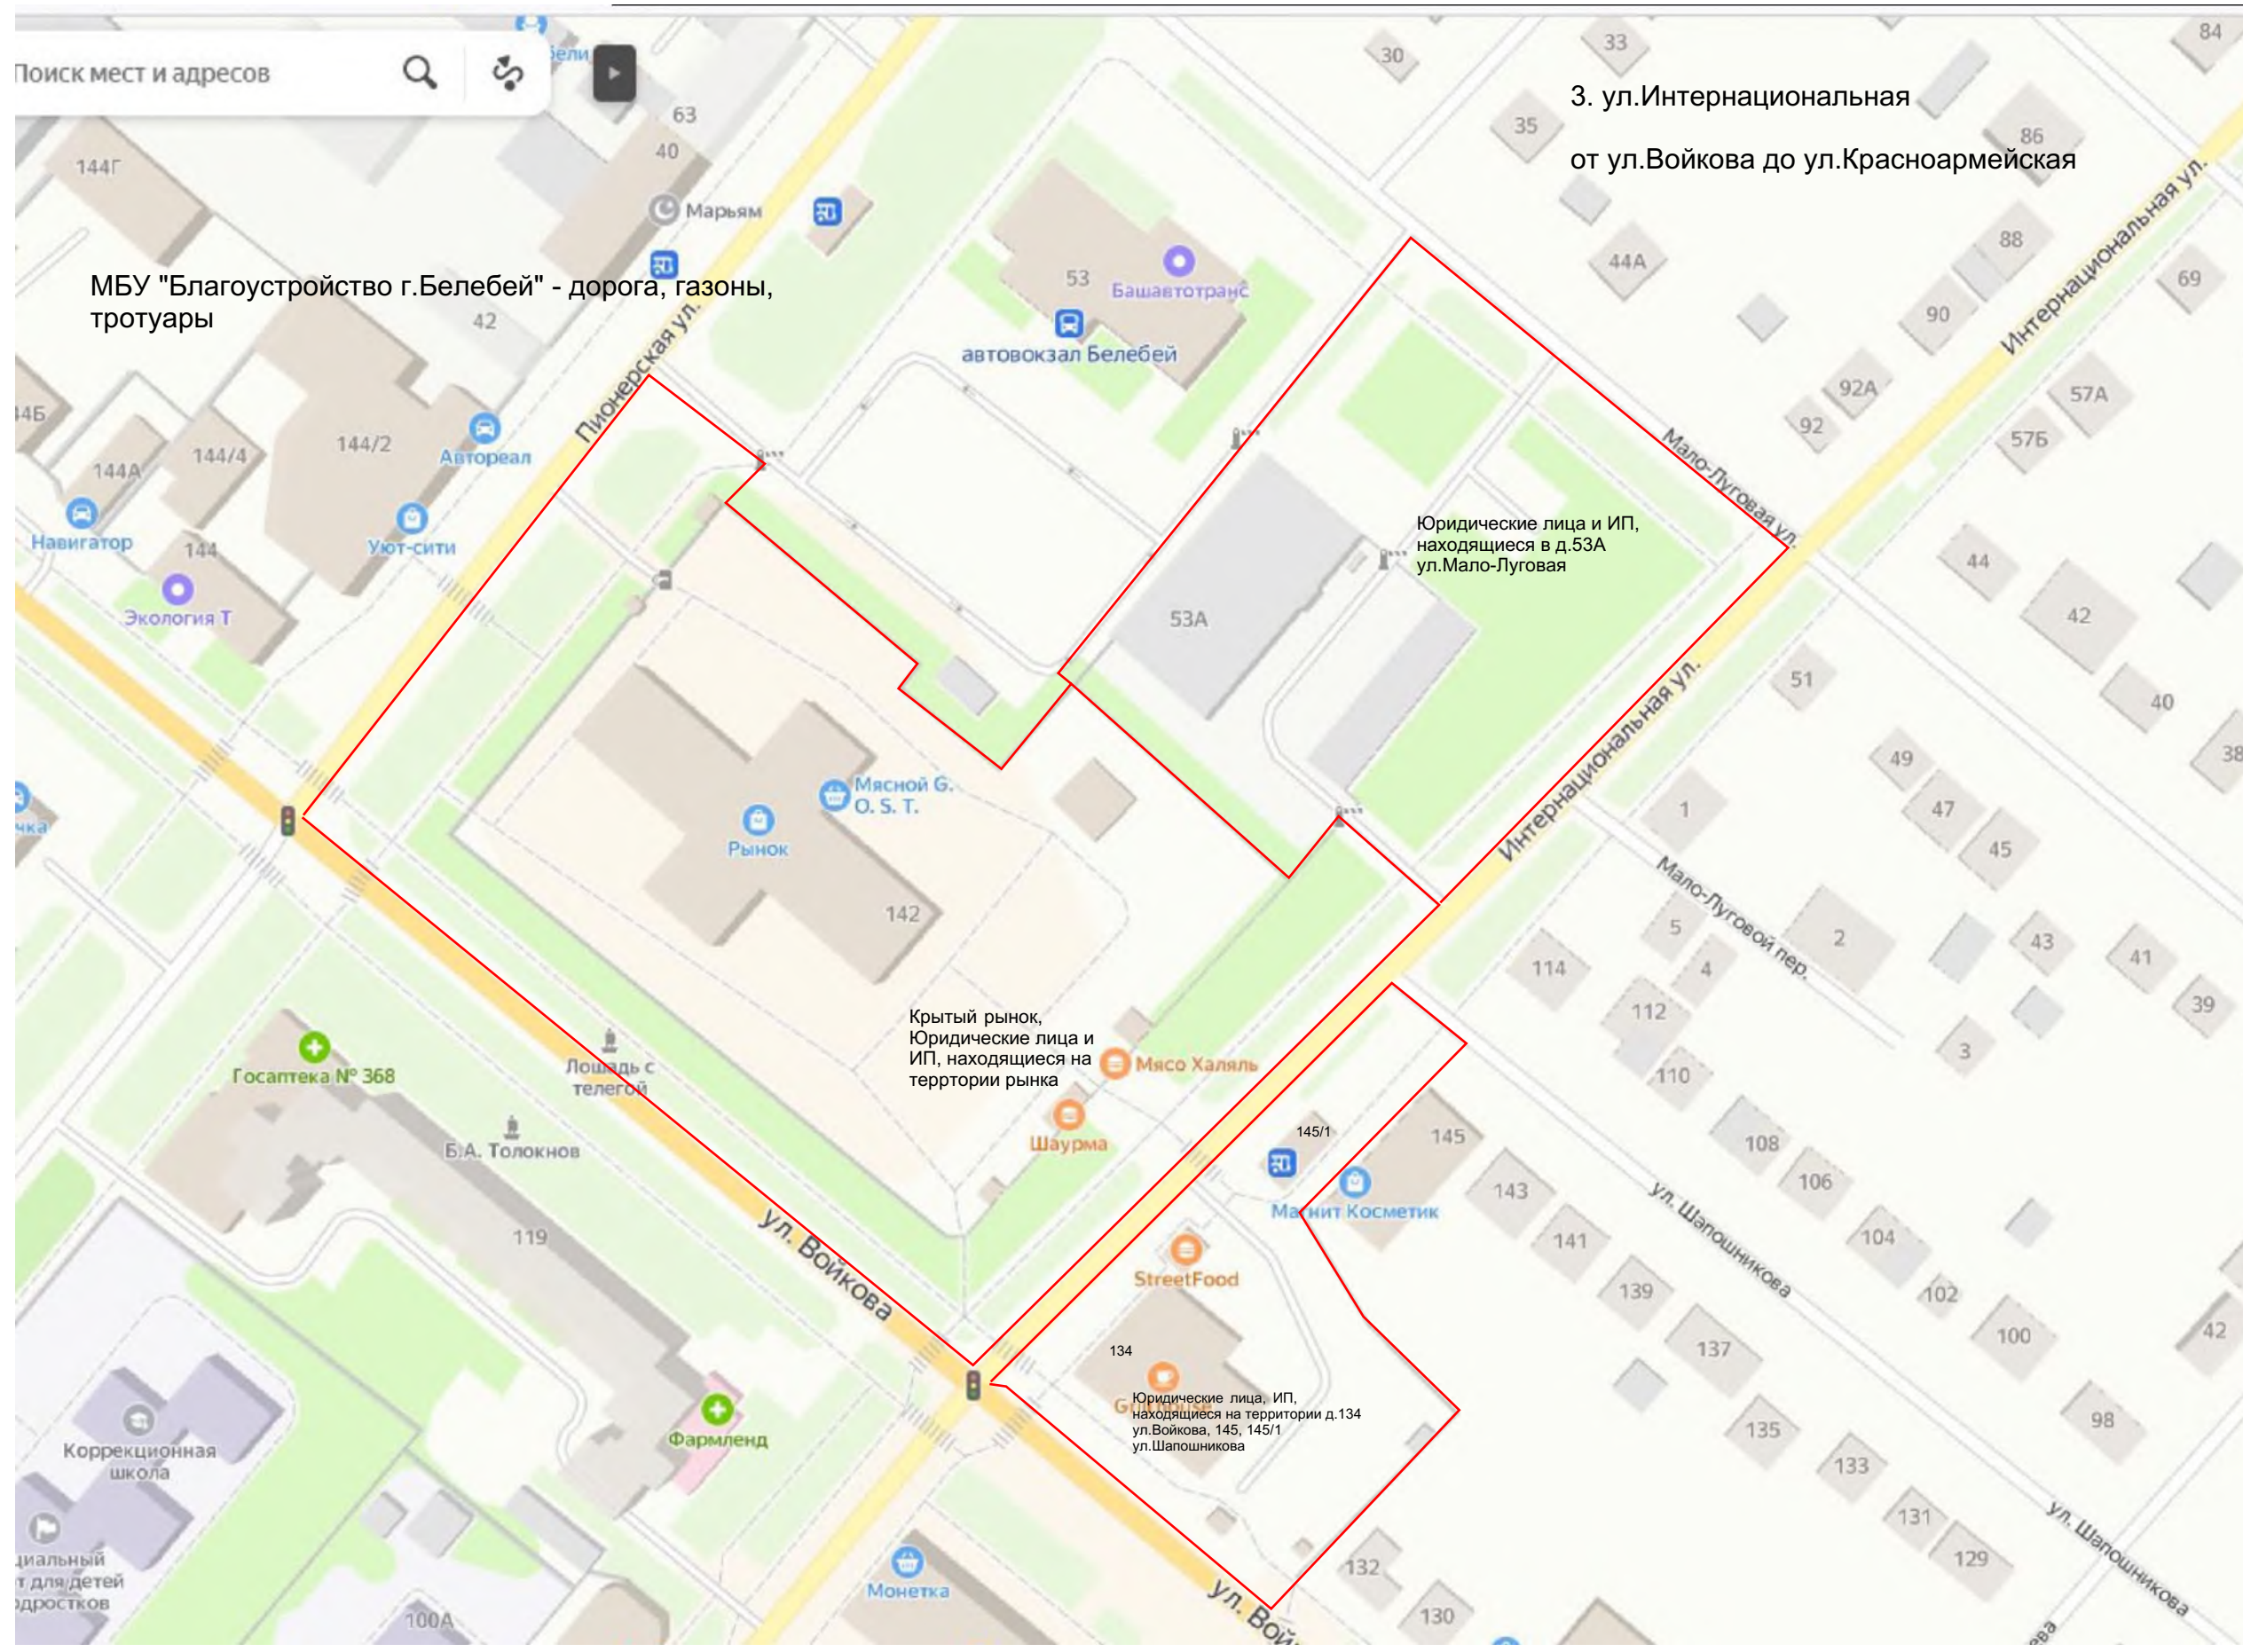

МБУ "Благоустройство г.Белебей" - дорога, газоны, тротуары

3. ул.Интернациональная
от ул.Войкова до ул.Красноармейская

Юридические лица и ИП,
находящиеся в д.53А
ул.Мало-Луговая

Крытый рынок,
Юридические лица и
ИП, находящиеся на
территории рынка

Юридические лица, ИП,
находящиеся на территории д.134
ул.Войкова, 145, 145/1
ул.Шапошникова