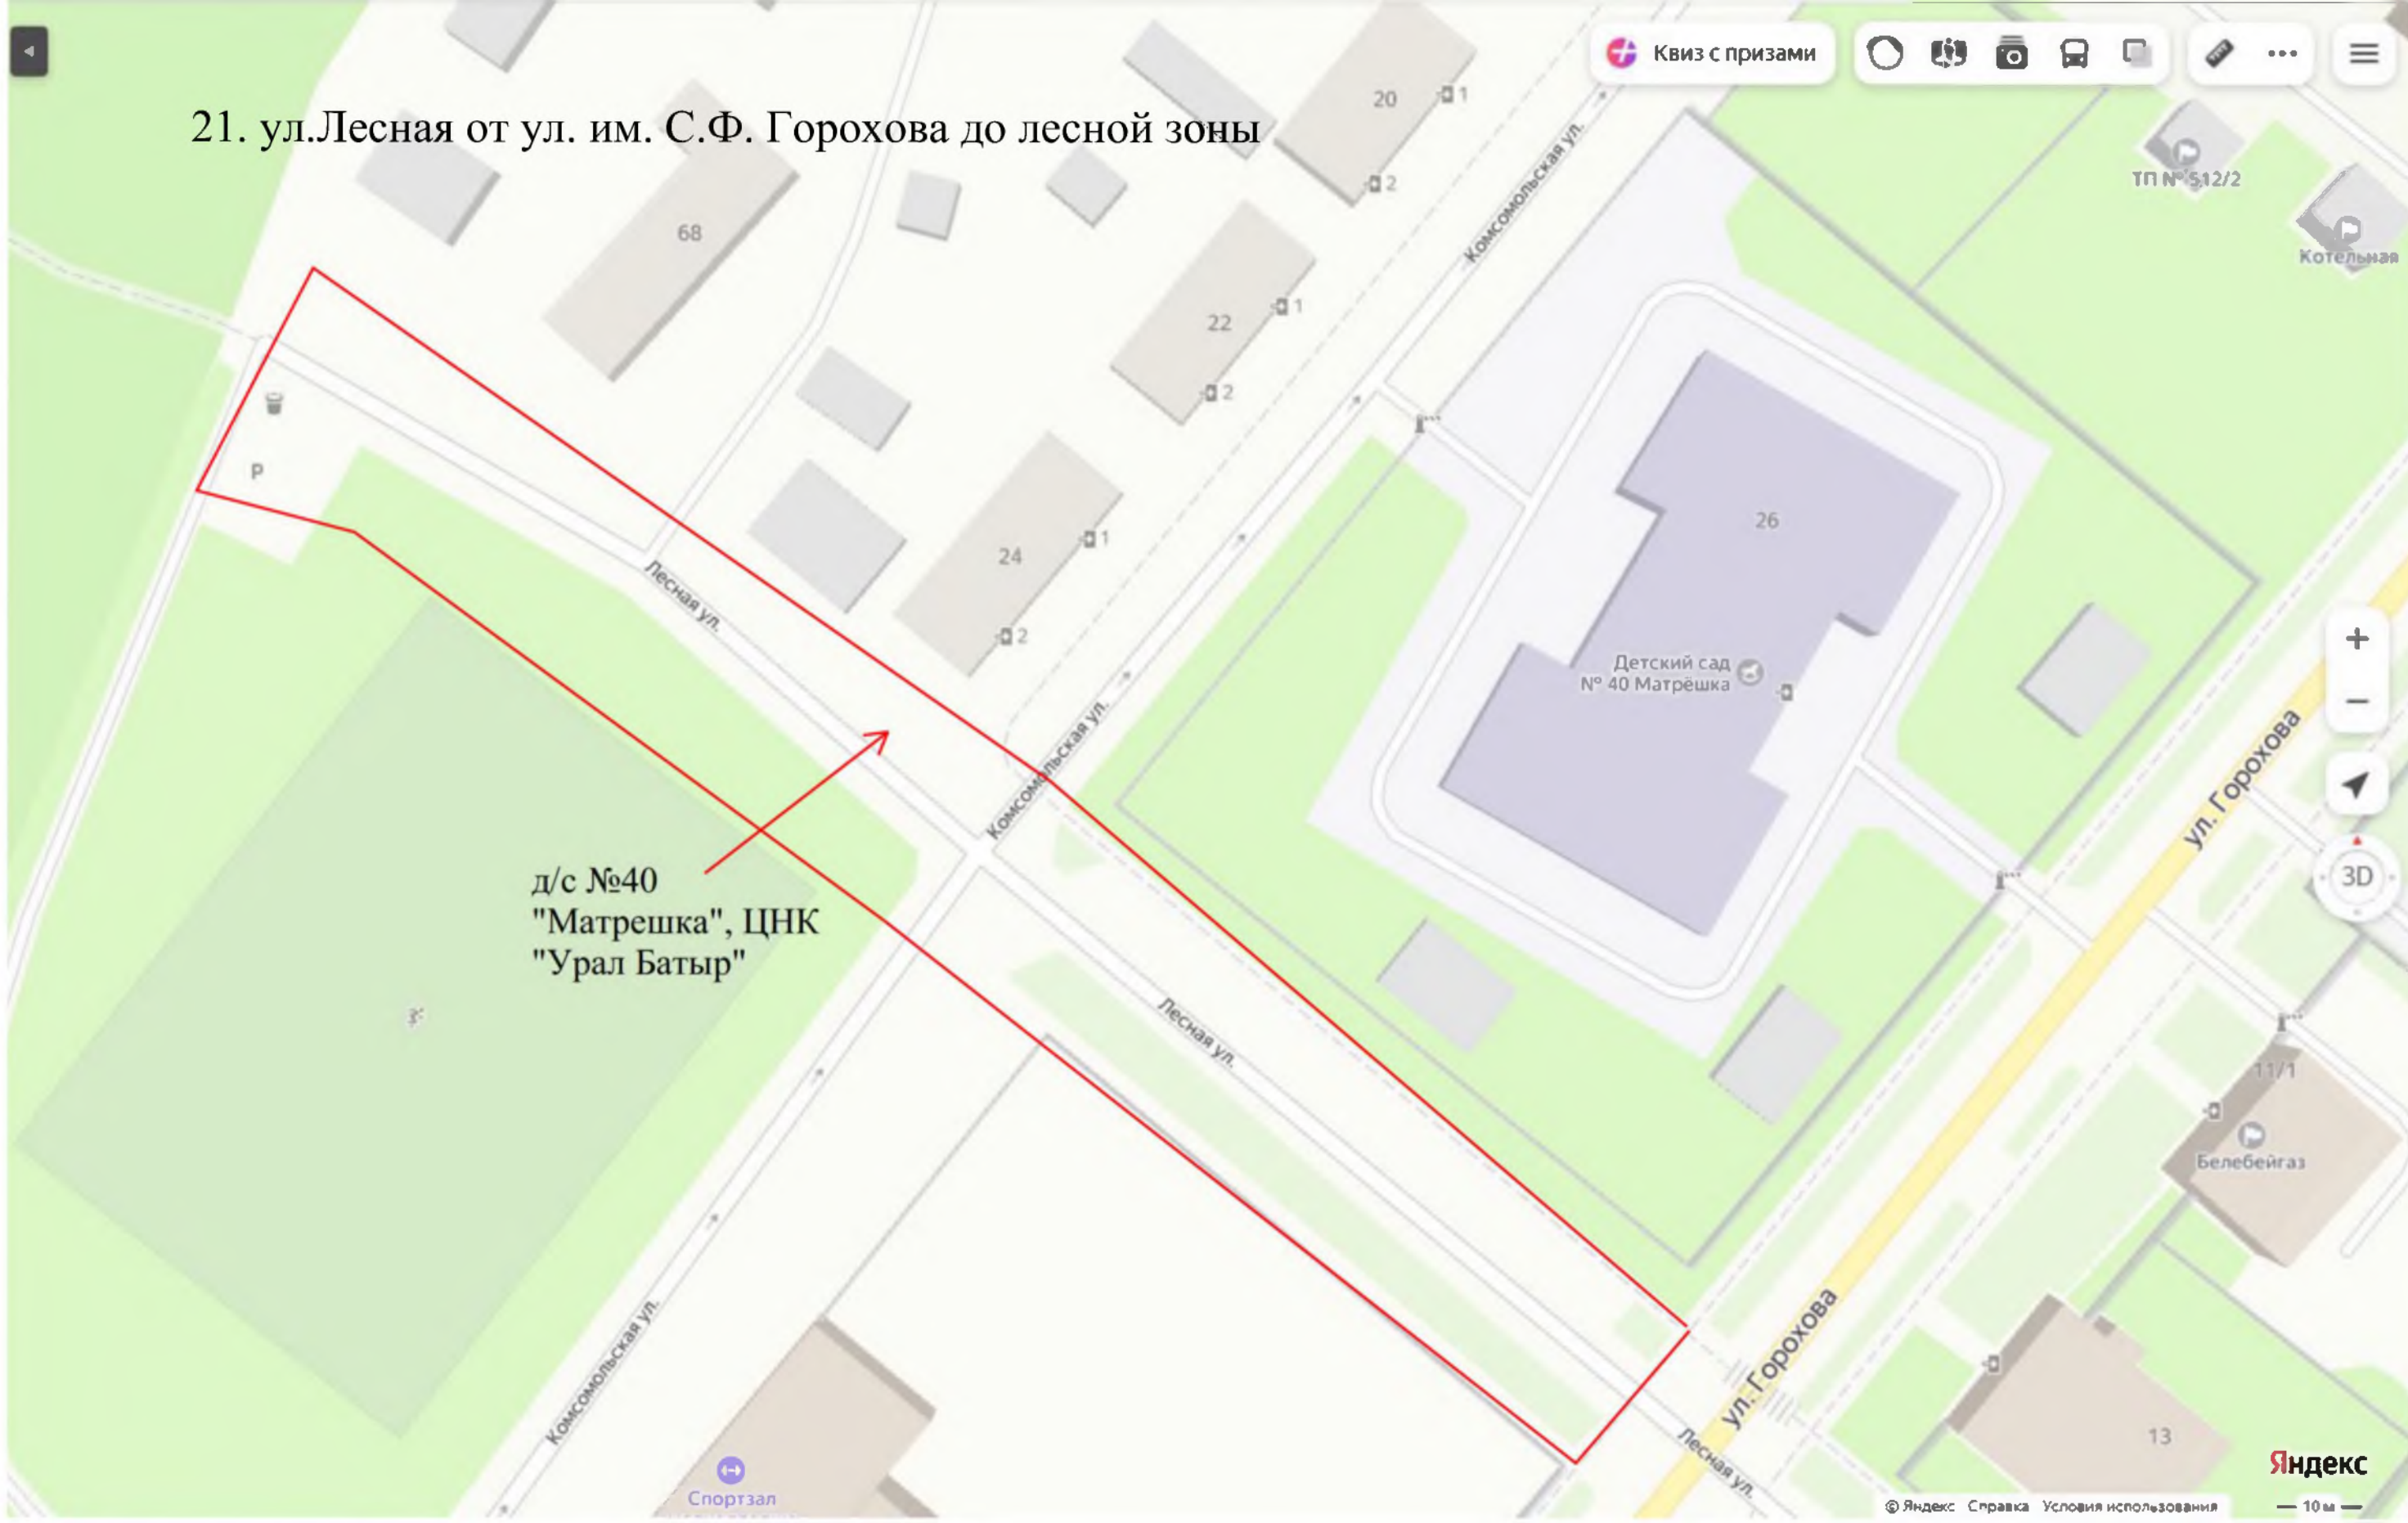

21. ул.Лесная от ул. им. С.Ф. Горохова до лесной зоны

д/с №40  
"Матрешка", ЦНК  
"Урал Батыр"

Квиз с призами

Яндекс

© Яндекс. Справка. Условия использования

10 м

22. ул. им. С.Ф. Горохова от ул. им. В.И. Ленина до ул.Лесная