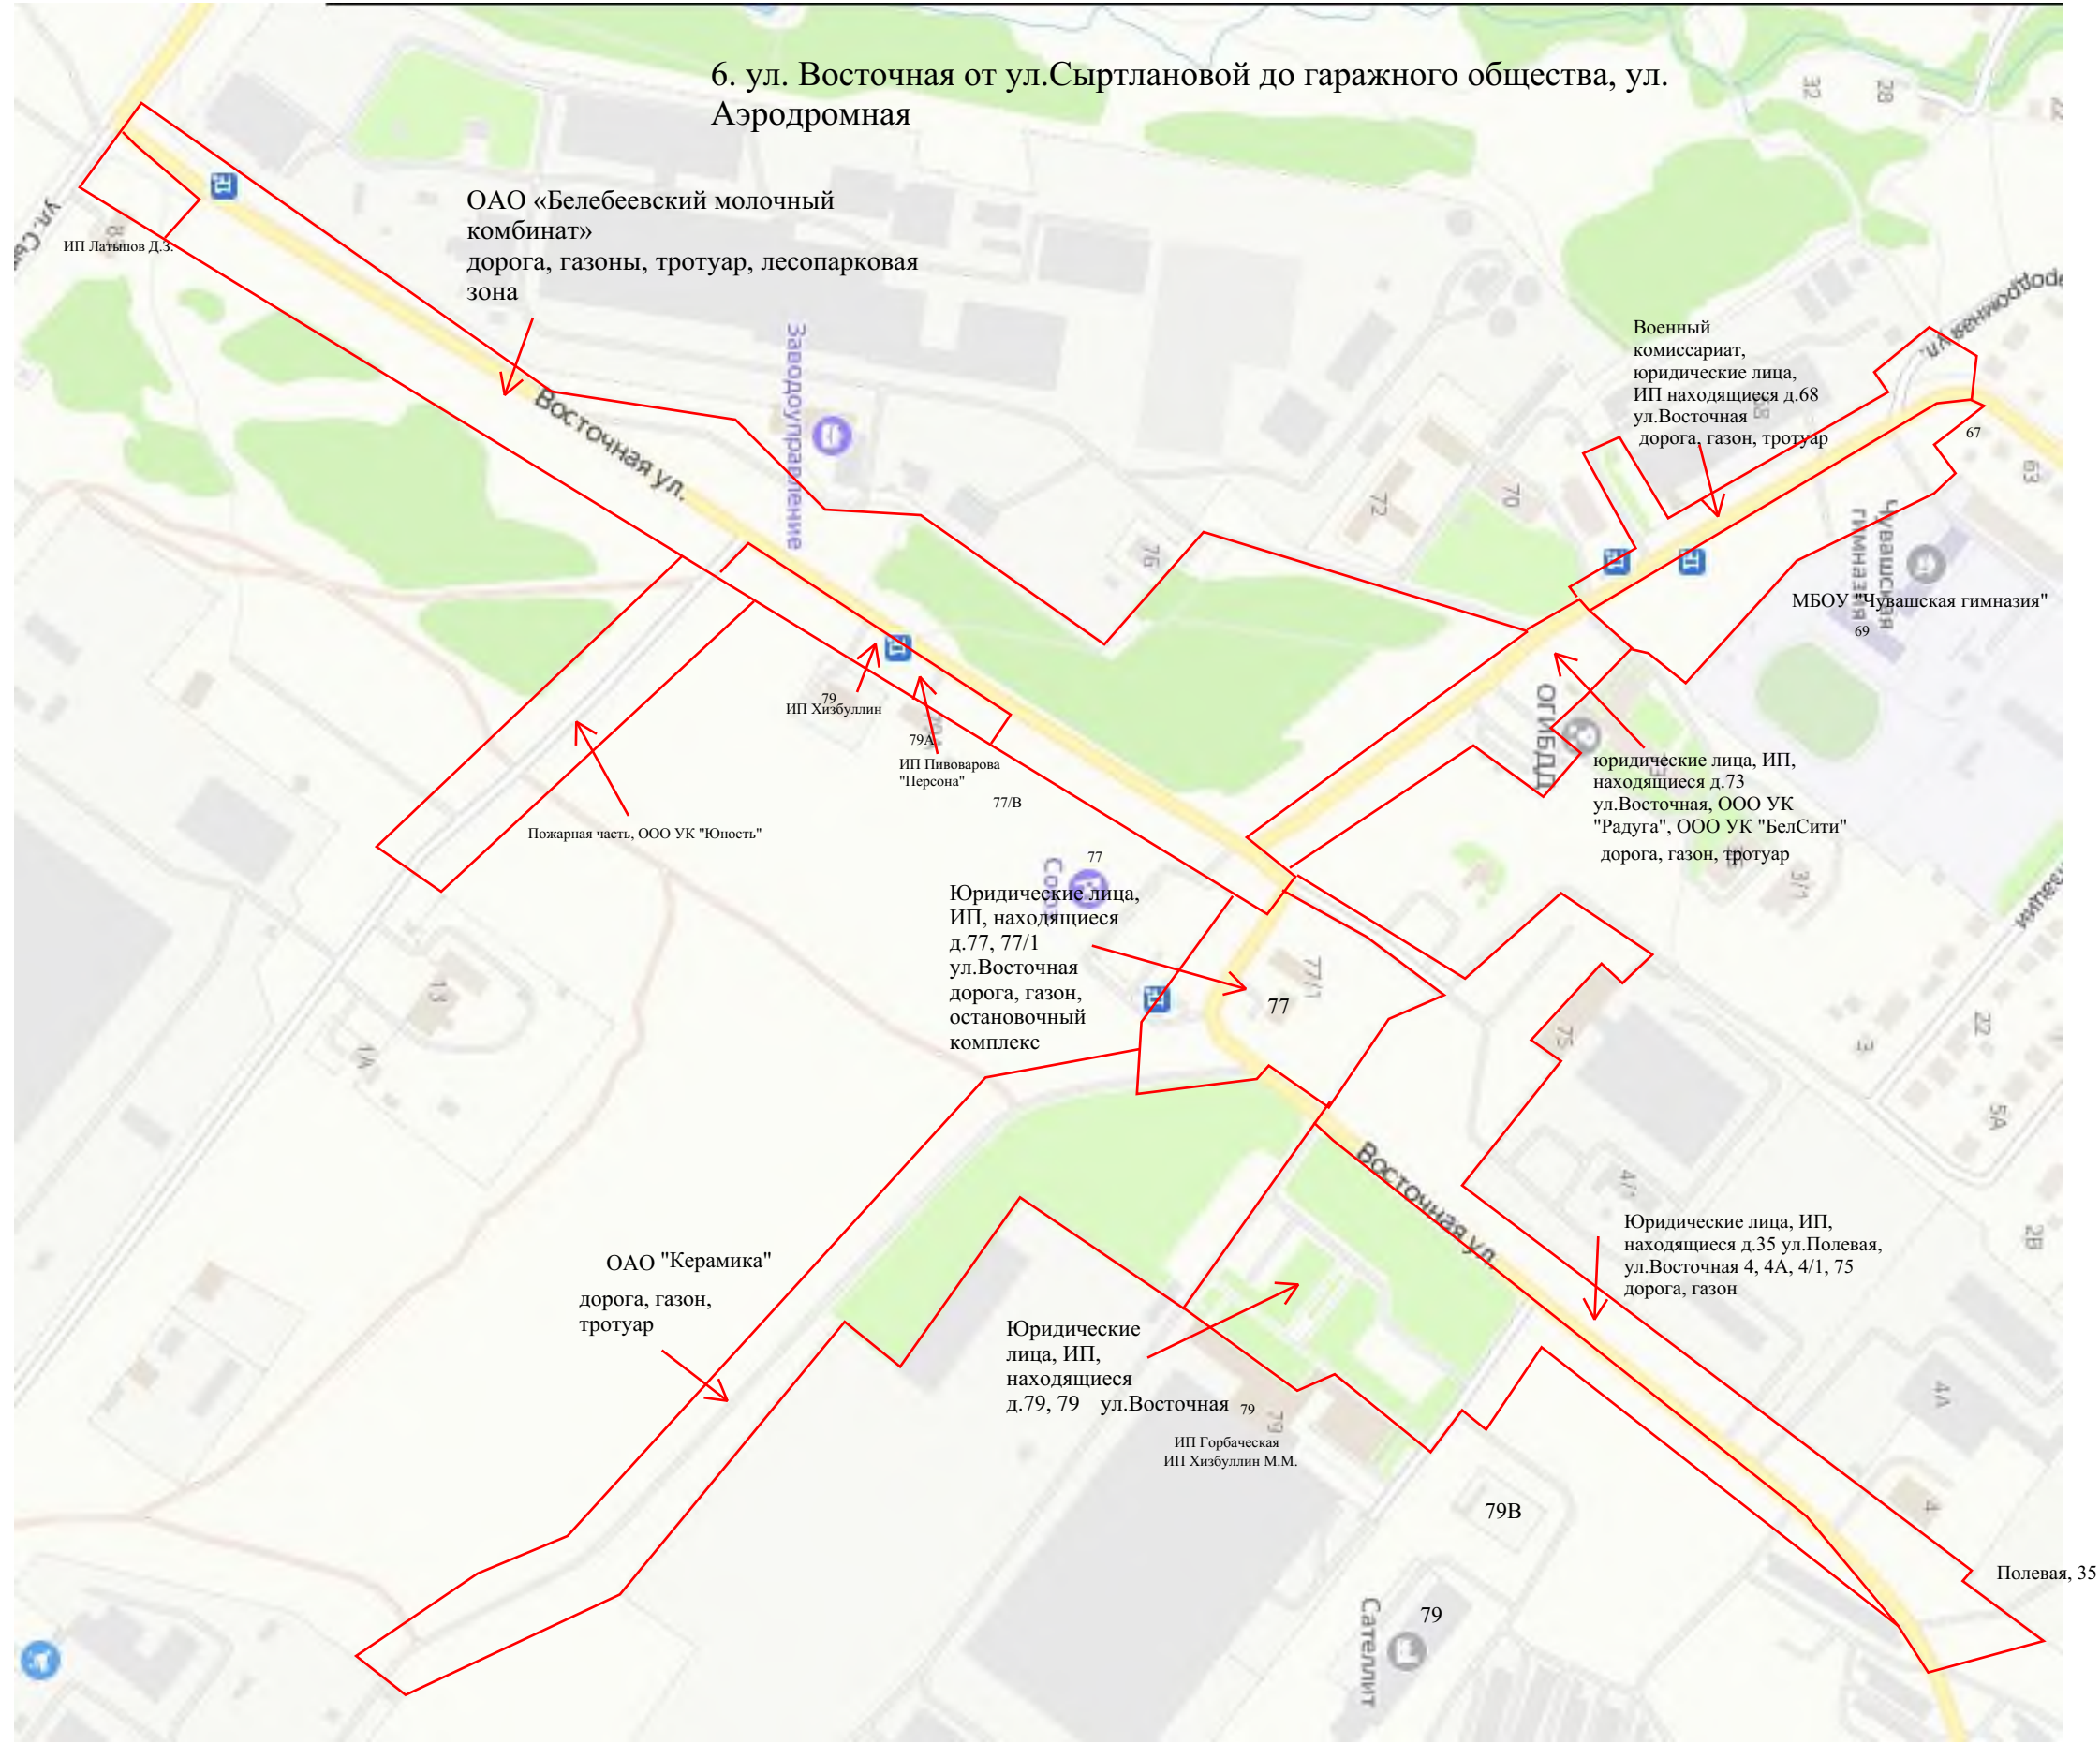

Здоровье

Пруд  
Гормолкомбинат

6. ул. Восточная от ул.Сыртлановой до гаражного общества, ул.  
Аэродромная

ОАО «Белебеевский молочный комбинат»  
дорога, газоны, тротуар, лесопарковая зона

ИП Латыпов Д.З.