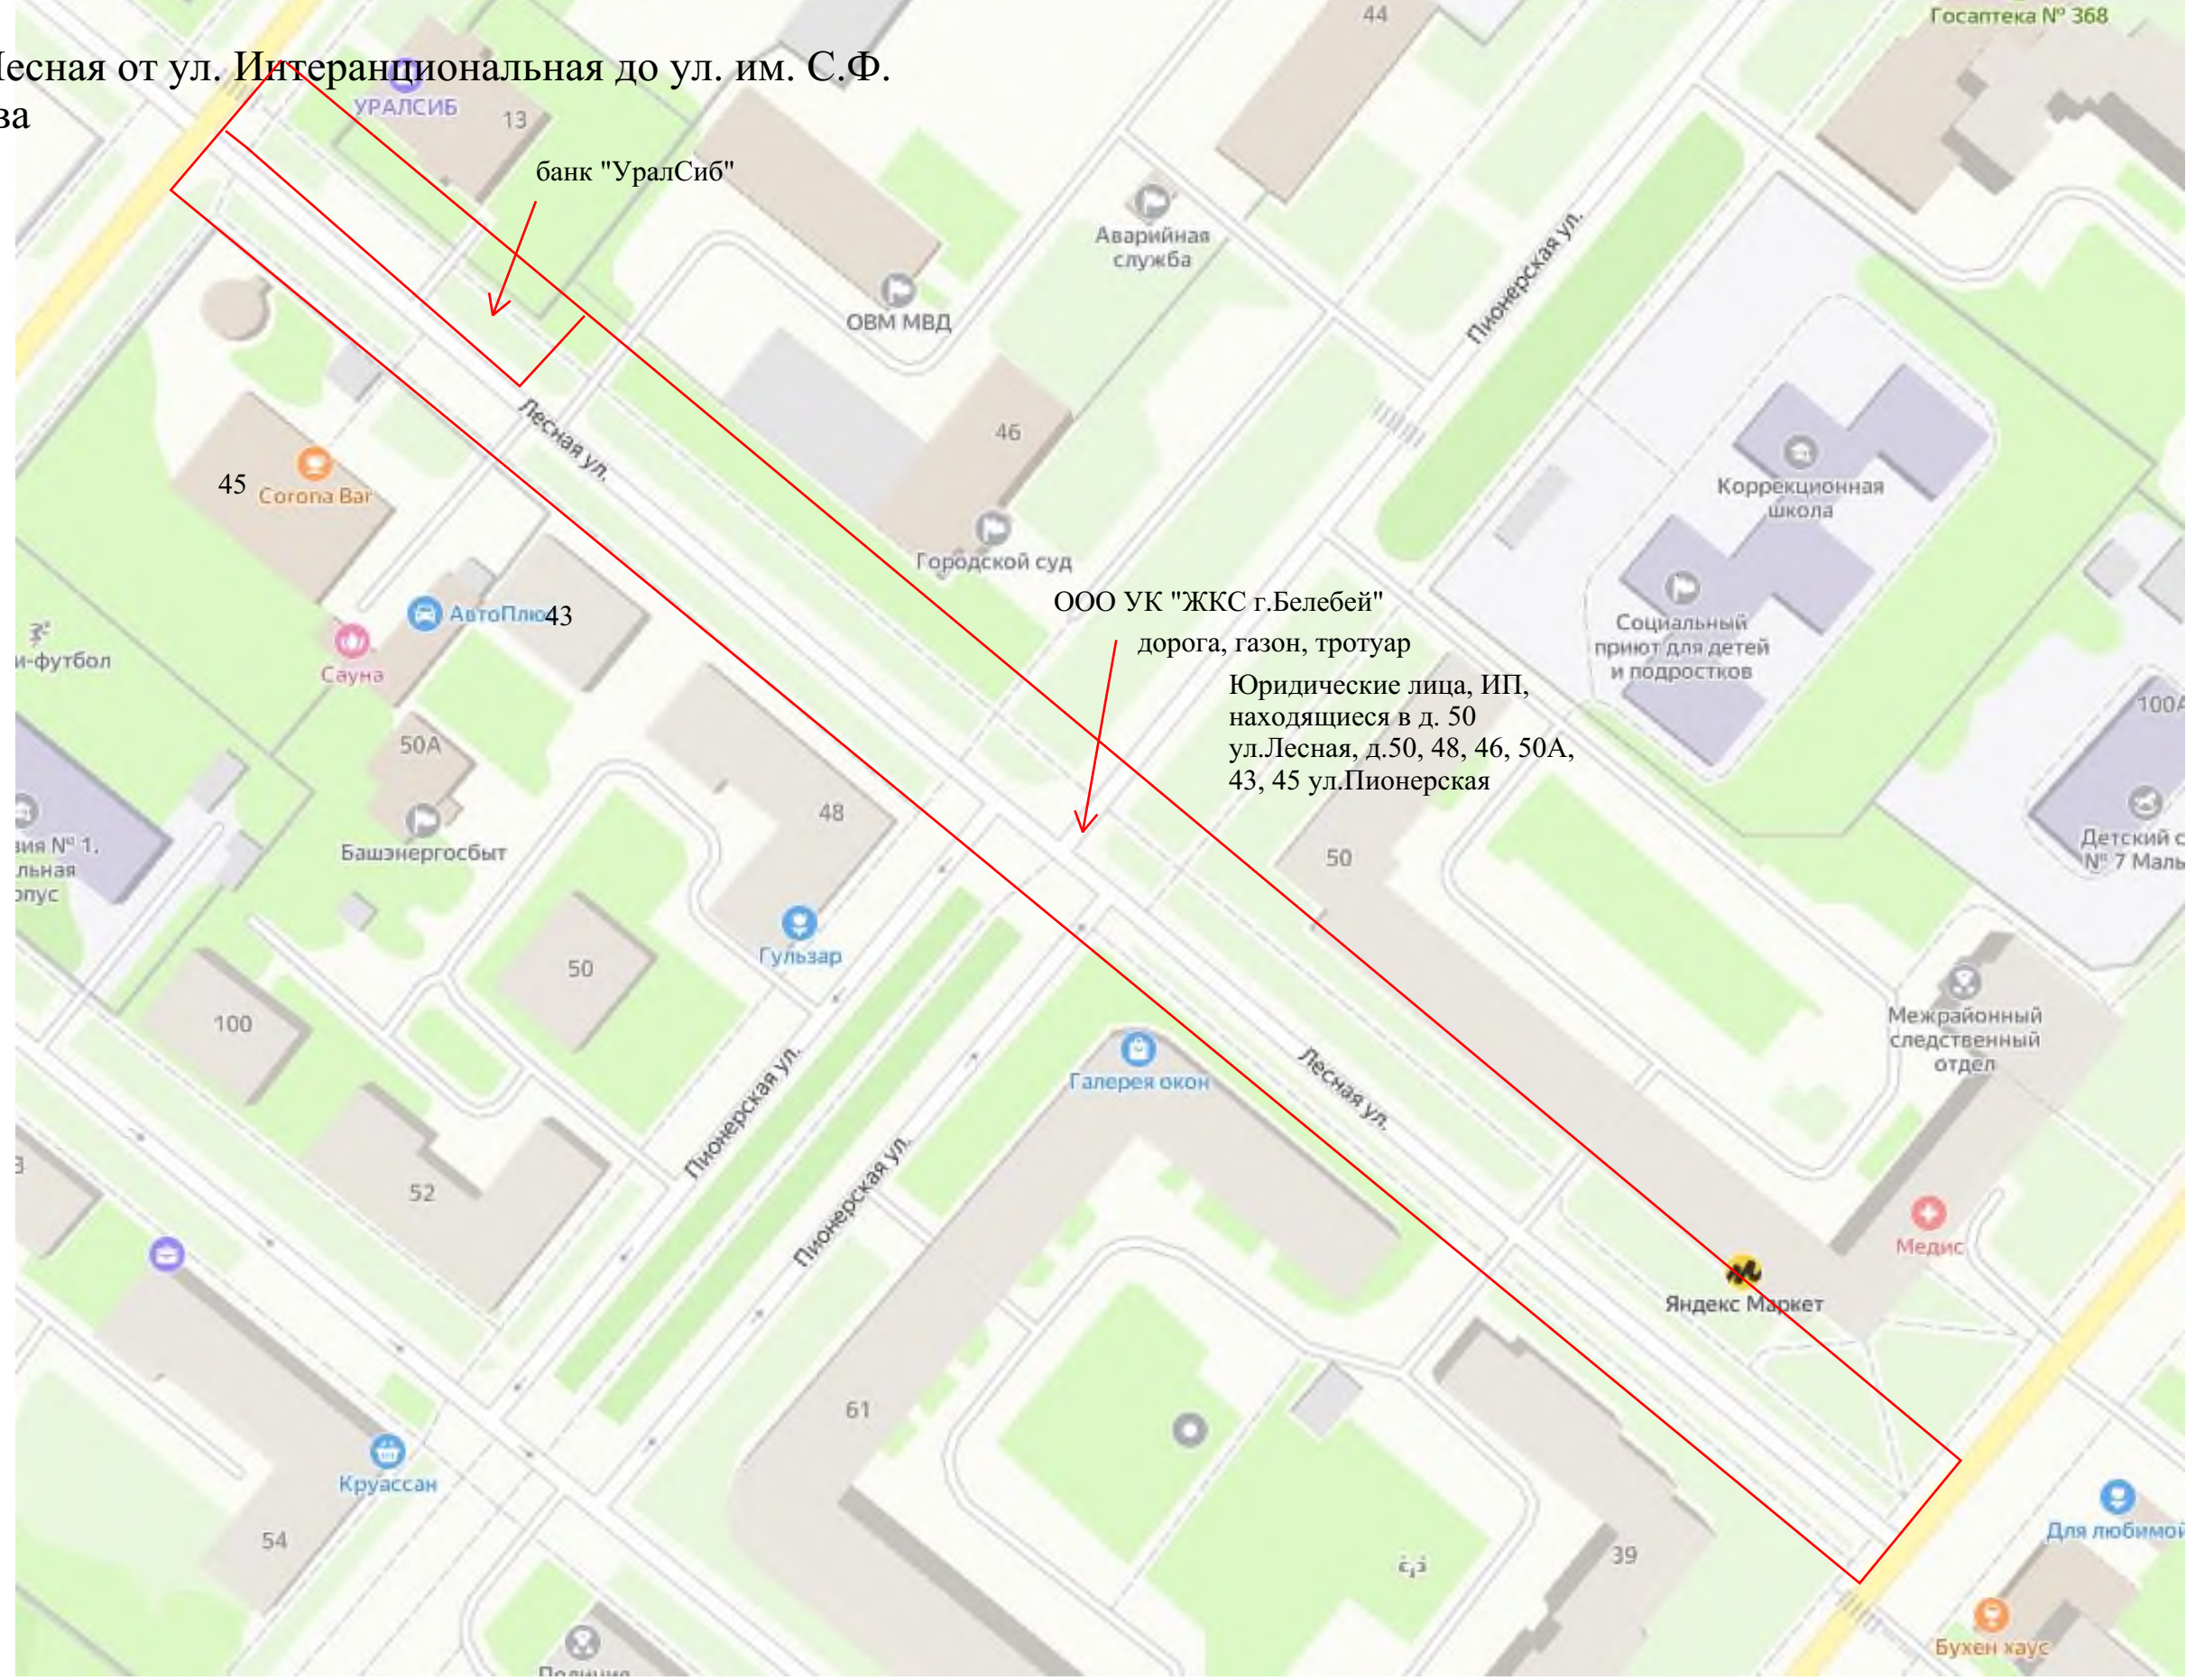

21. ул.Лесная от ул. им. С.Ф. Горохова до лесной зоны

д/с №40  
"Матрешка", ЦНК  
"Урал Батыр"

Квиз с призами

Яндекс

© Яндекс. Справка. Условия использования

10 м

22. ул. им. С.Ф. Горохова от ул. им. В.И. Ленина до ул.Лесная