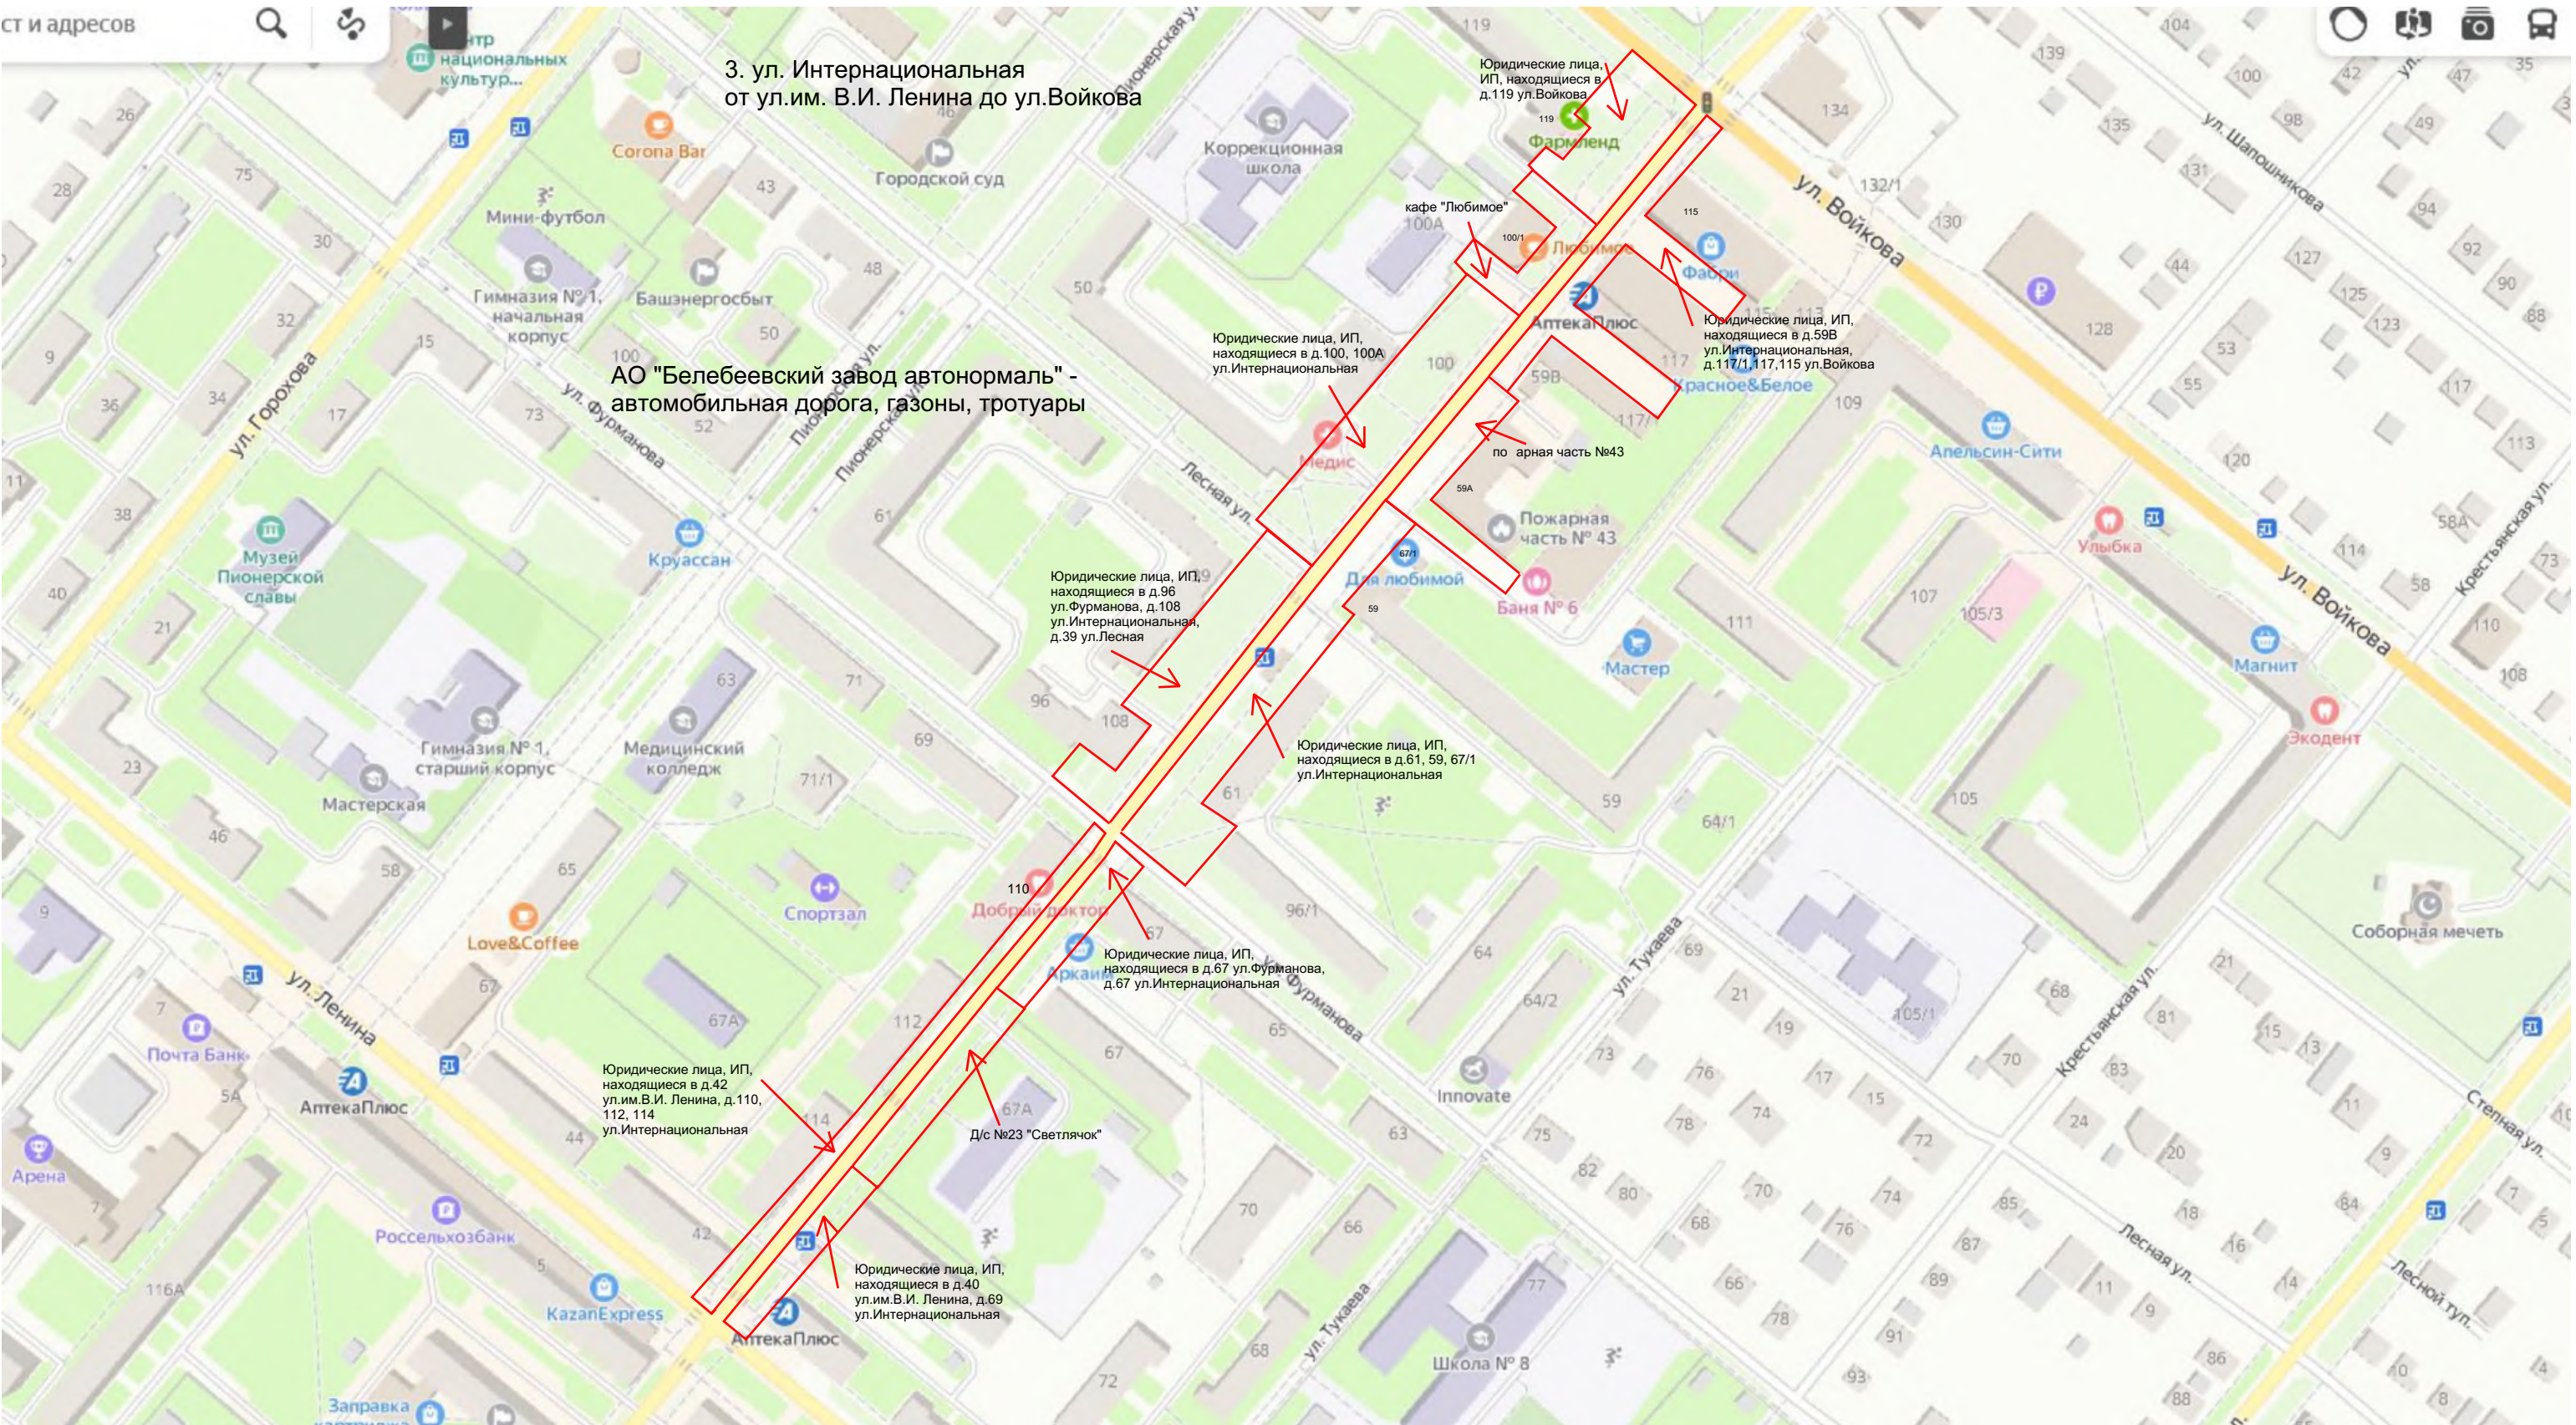

3. ул. Интернациональная  
от ул.им. В.И. Ленина до ул.Войкова

АО "Белебеевский завод автономаль" -  
автомобильная дорога, газоны, тротуары

Юридические лица, ИП,  
находящиеся в д.119 ул.Войкова

кафе "Любимое"  
100А