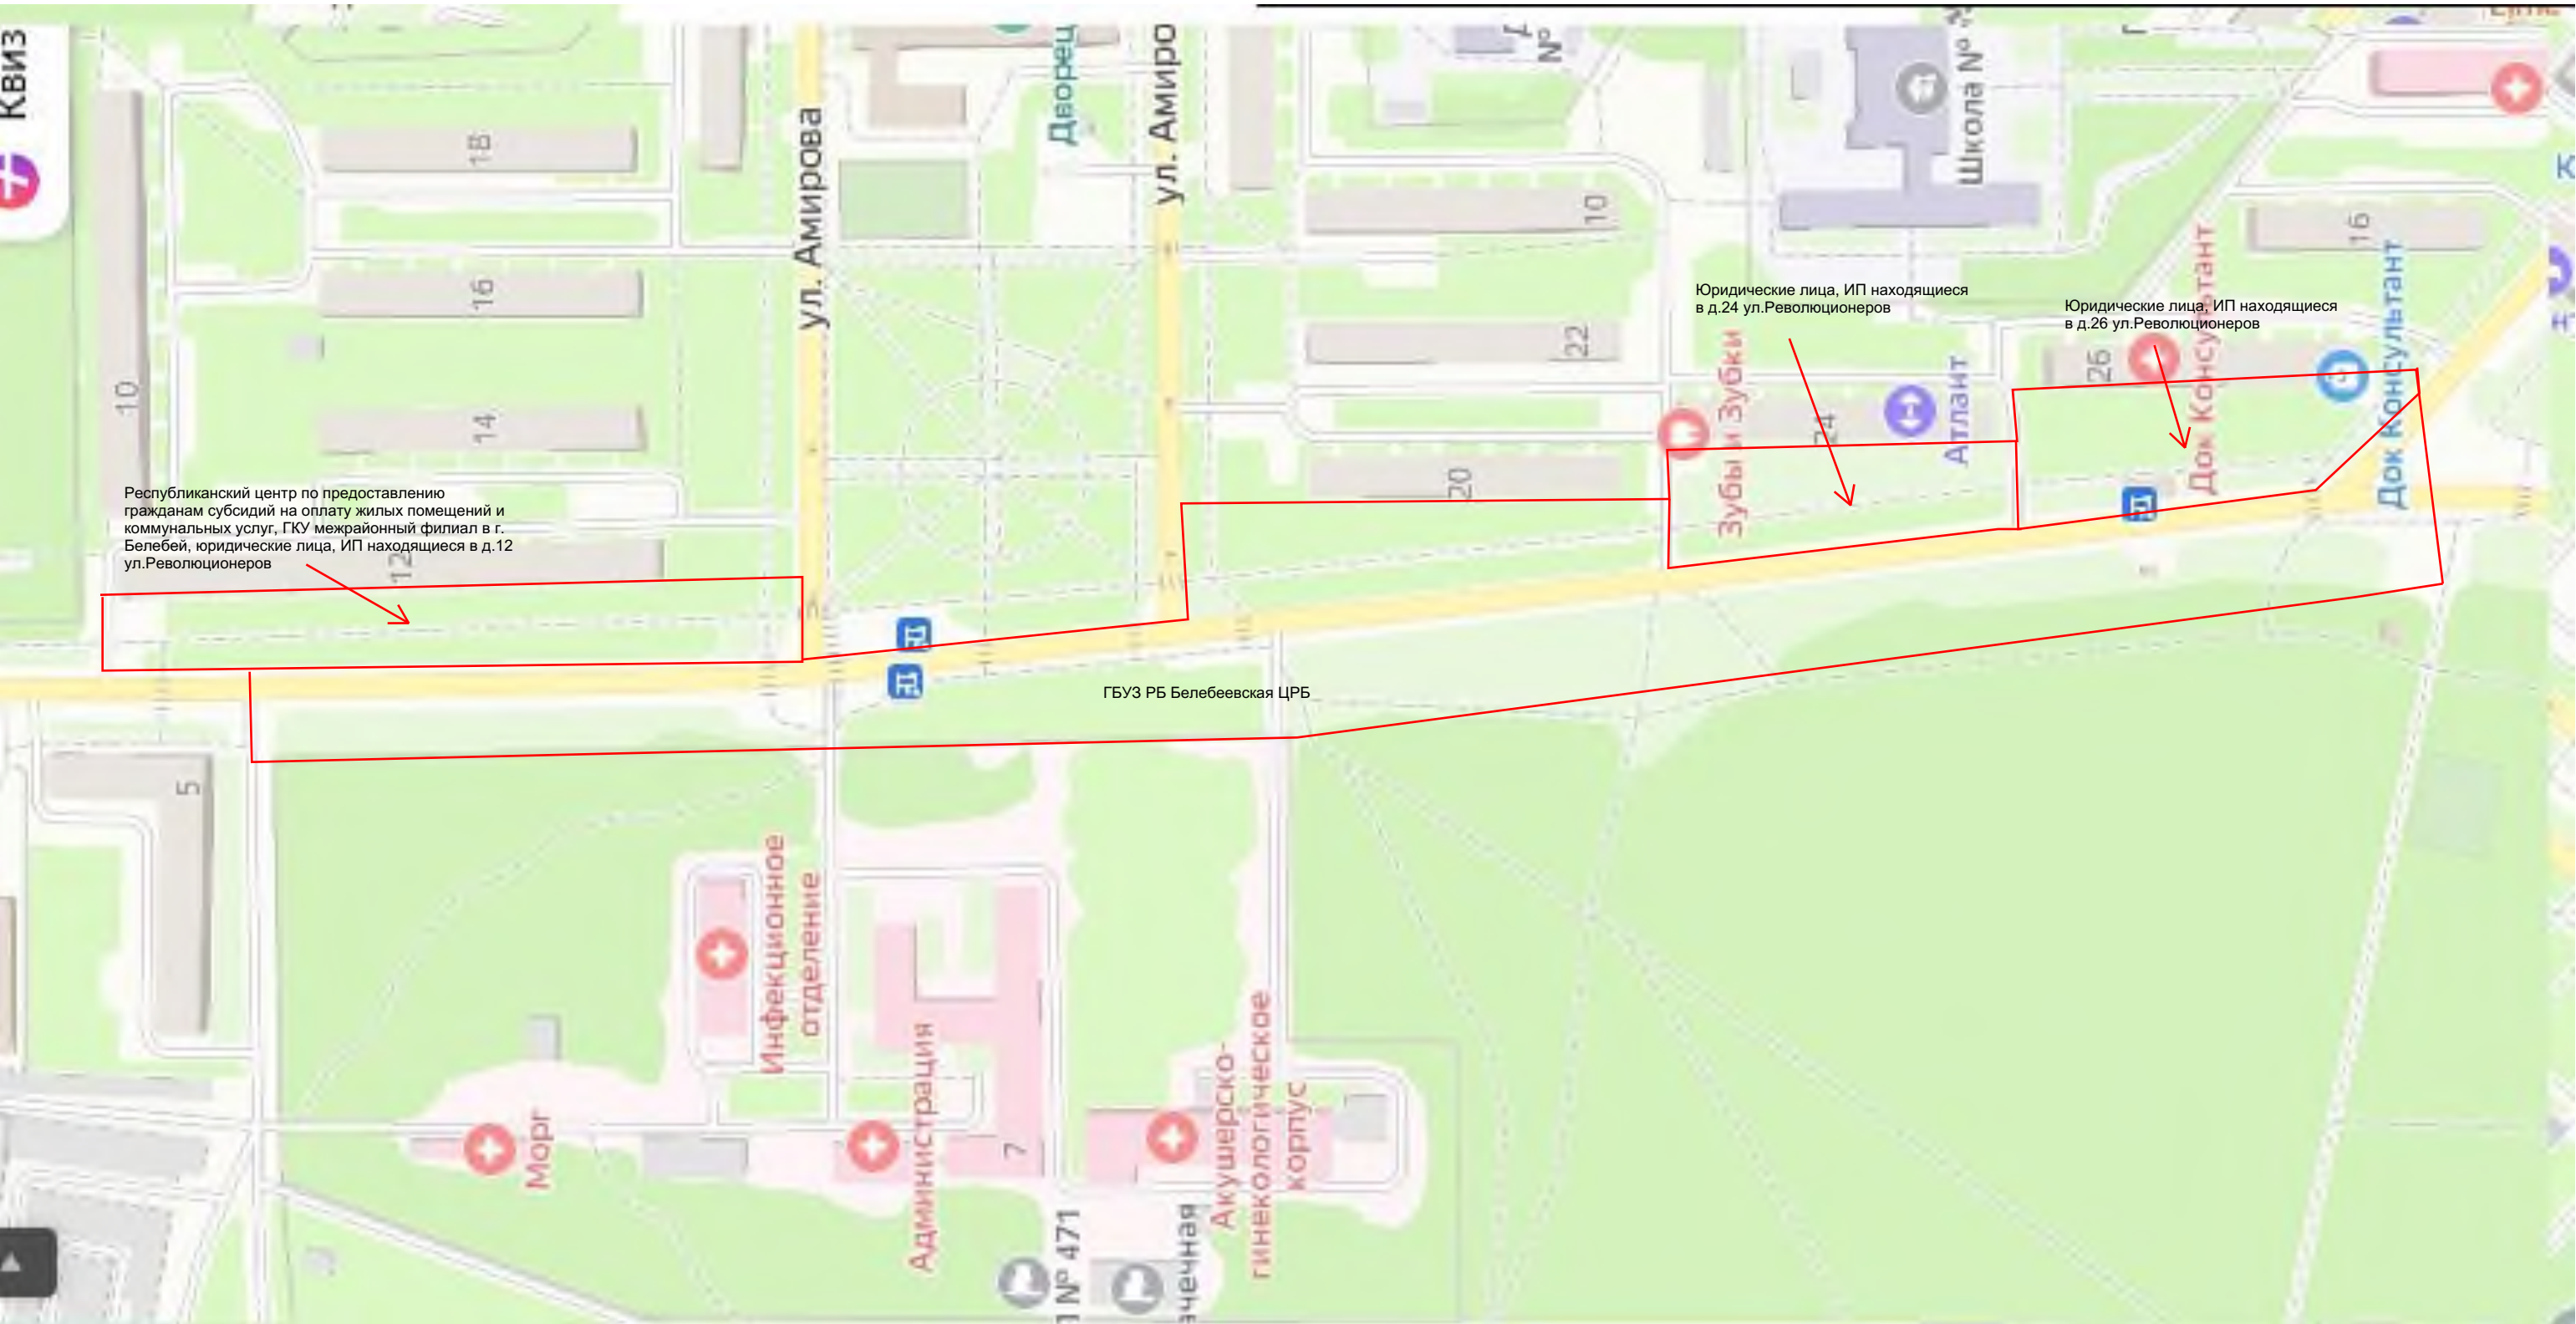

Республиканский центр по предоставлению гражданам субсидий на оплату жилых помещений и коммунальных услуг, ГКУ межрайонный филиал в г. Белебей, юридические лица, ИП находящиеся в д.12 ул.Революционеров

Юридические лица, ИП находящиеся в д.24 ул.Революционеров

Юридические лица, ИП находящиеся в д.26 ул.Революционеров

ГБУЗ РБ Белебеевская ЦРБ