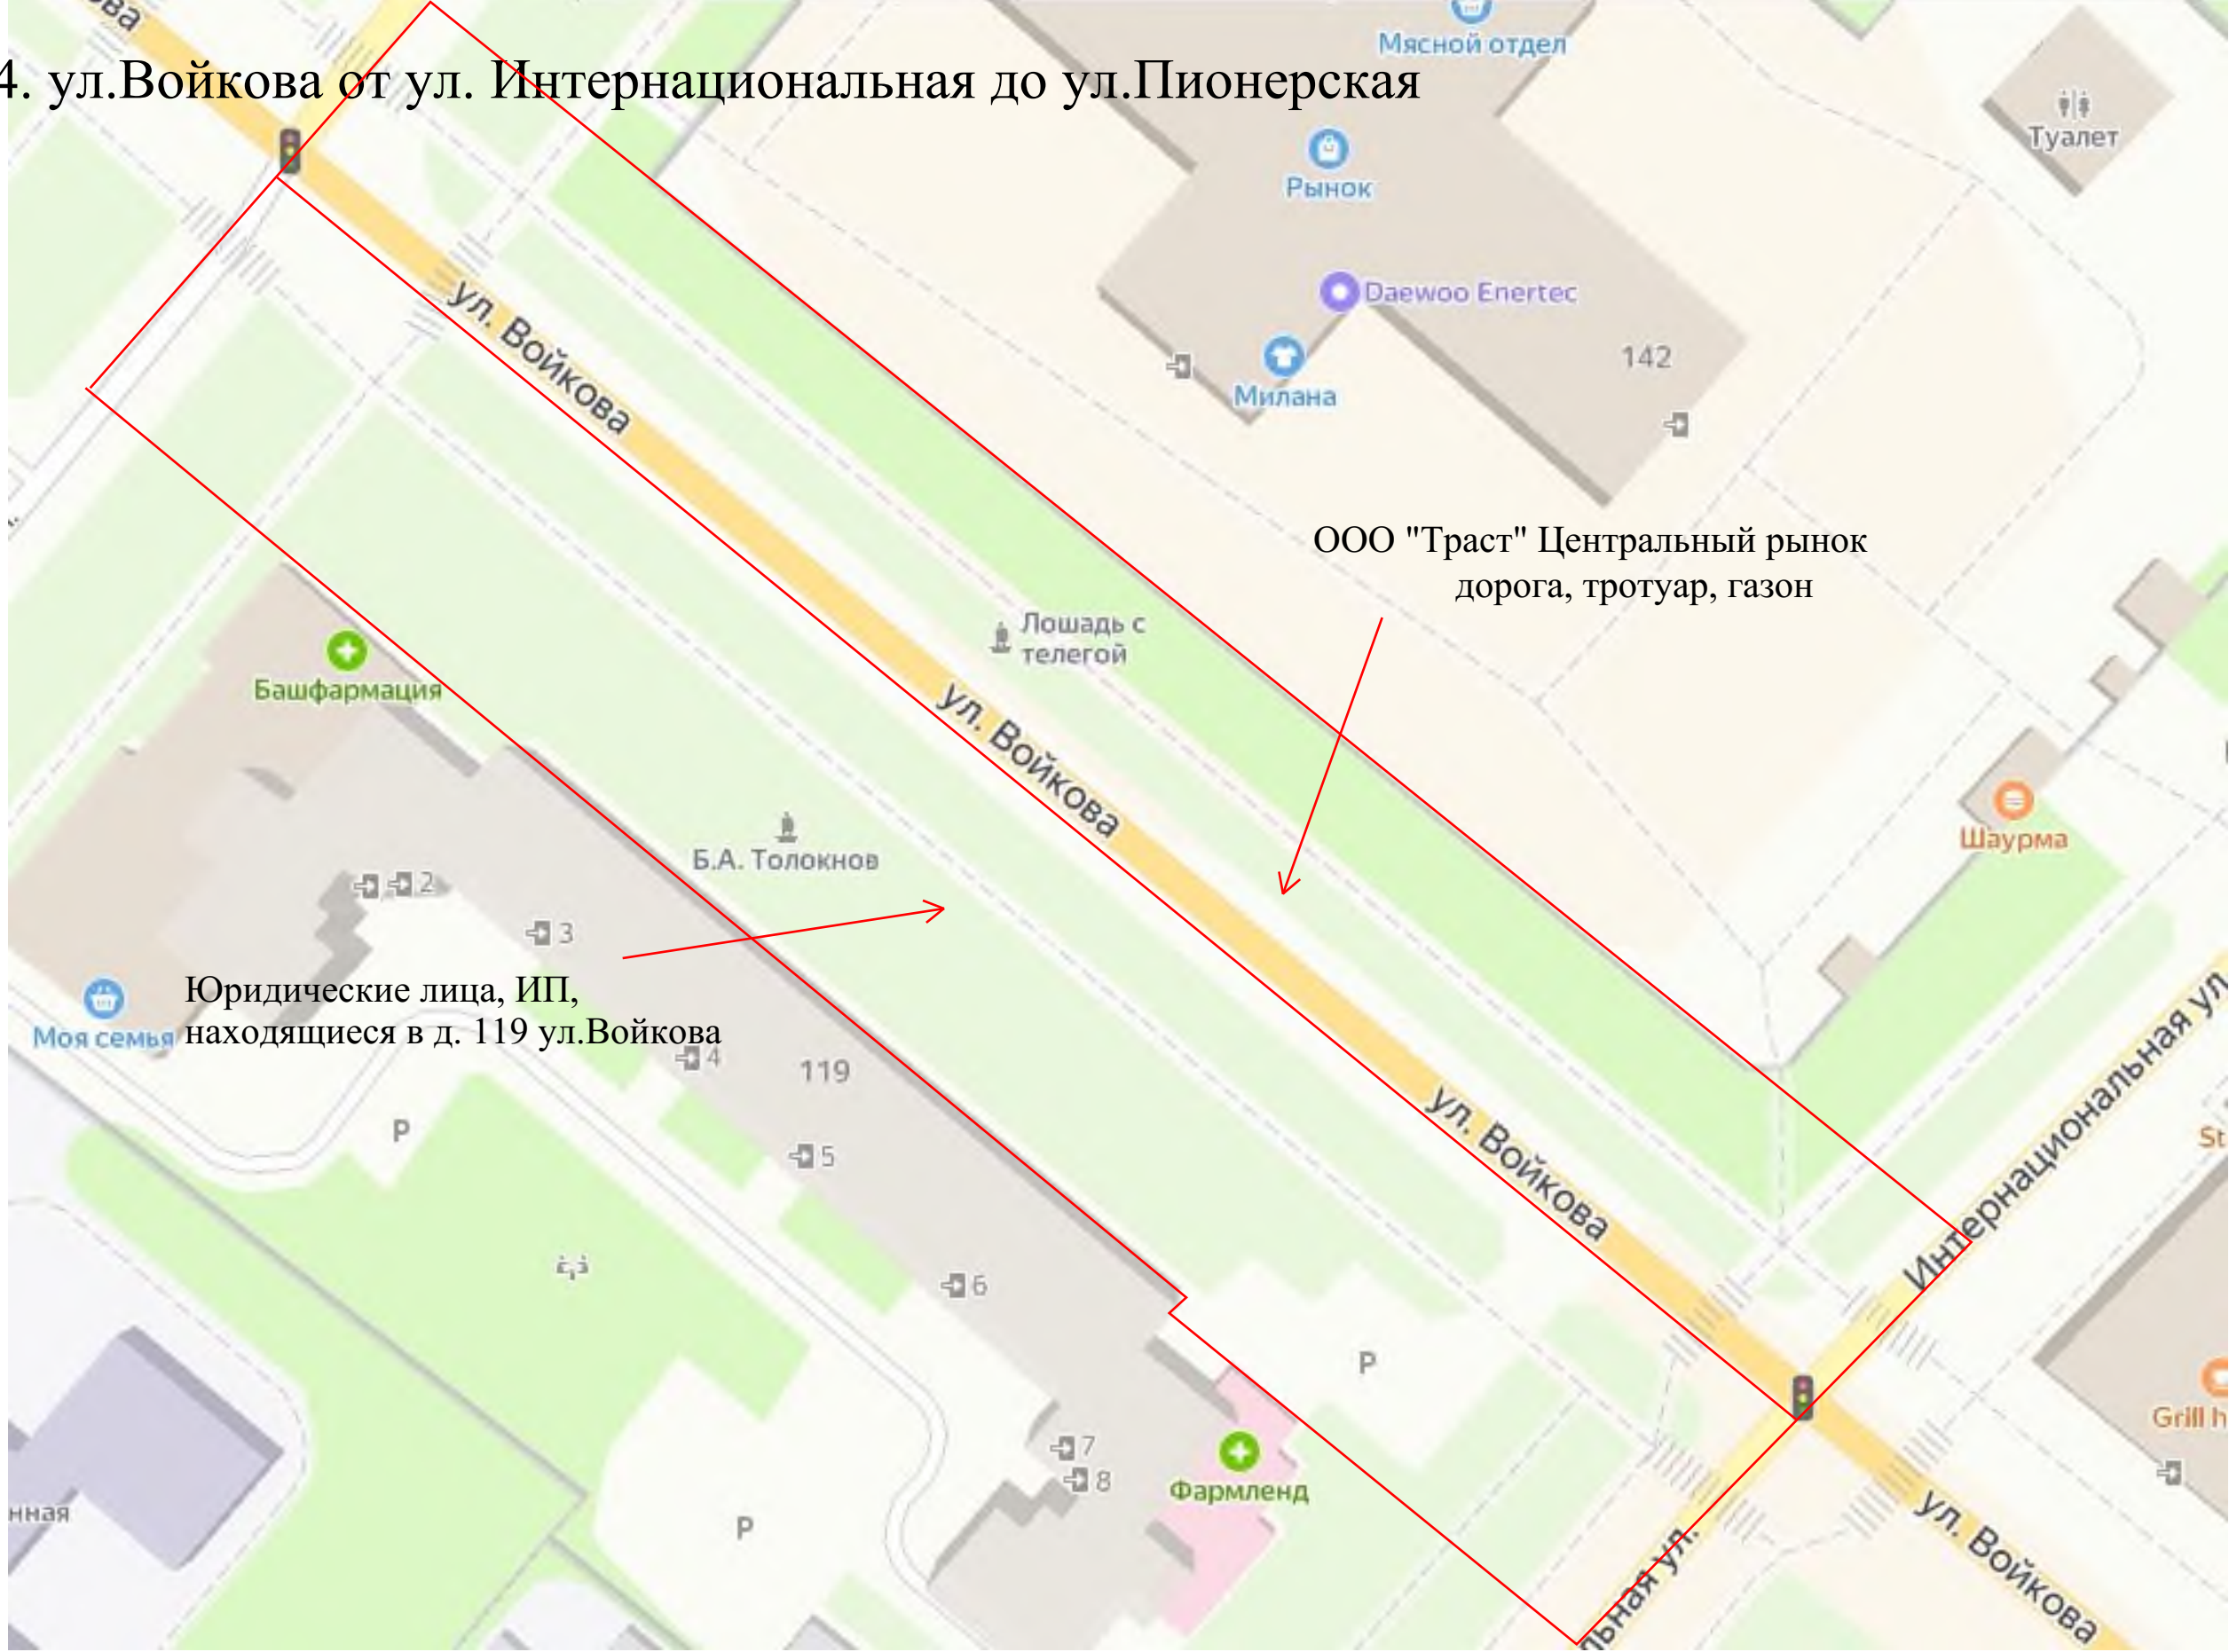

24. ул.Войкова от ул. Интернациональная до ул.Пионерская

ООО "Траст" Центральный рынок
дорога, тротуар, газон

Юридические лица, ИП,
находящиеся в д. 119 ул.Войкова