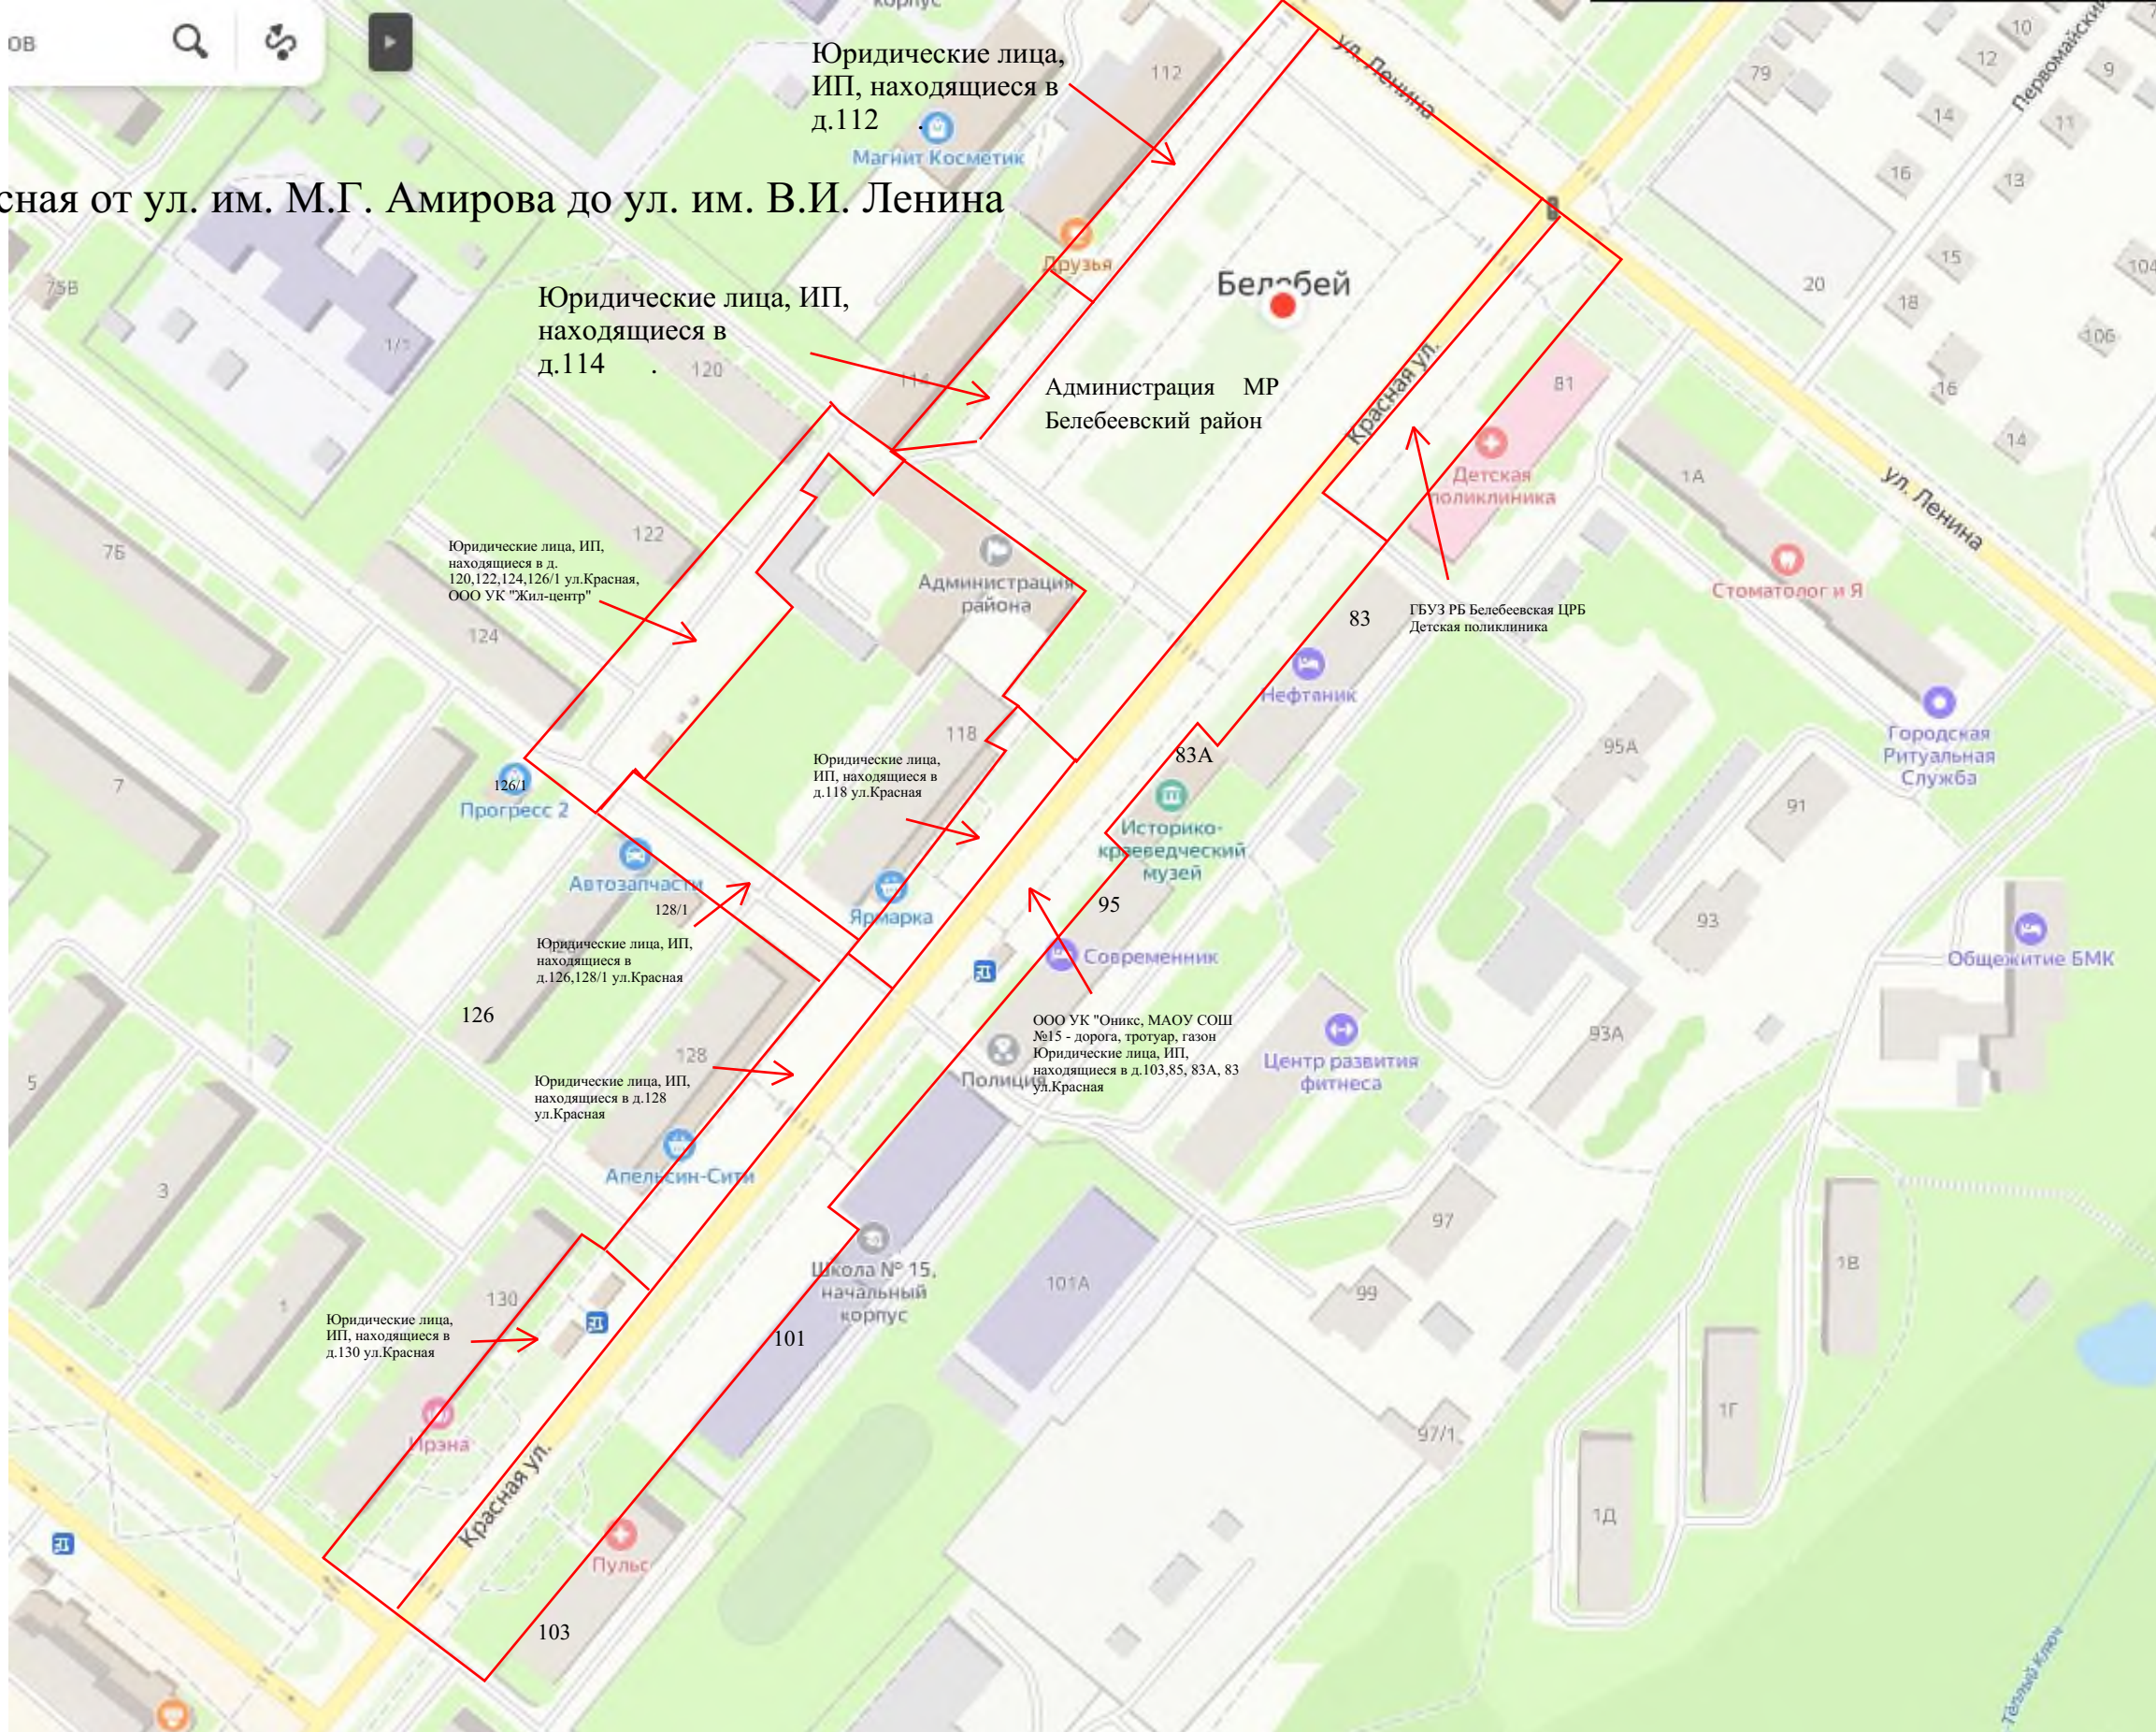

19. ул.Красная от ул. им. М.Г. Амирова до ул. им. В.И. Ленина