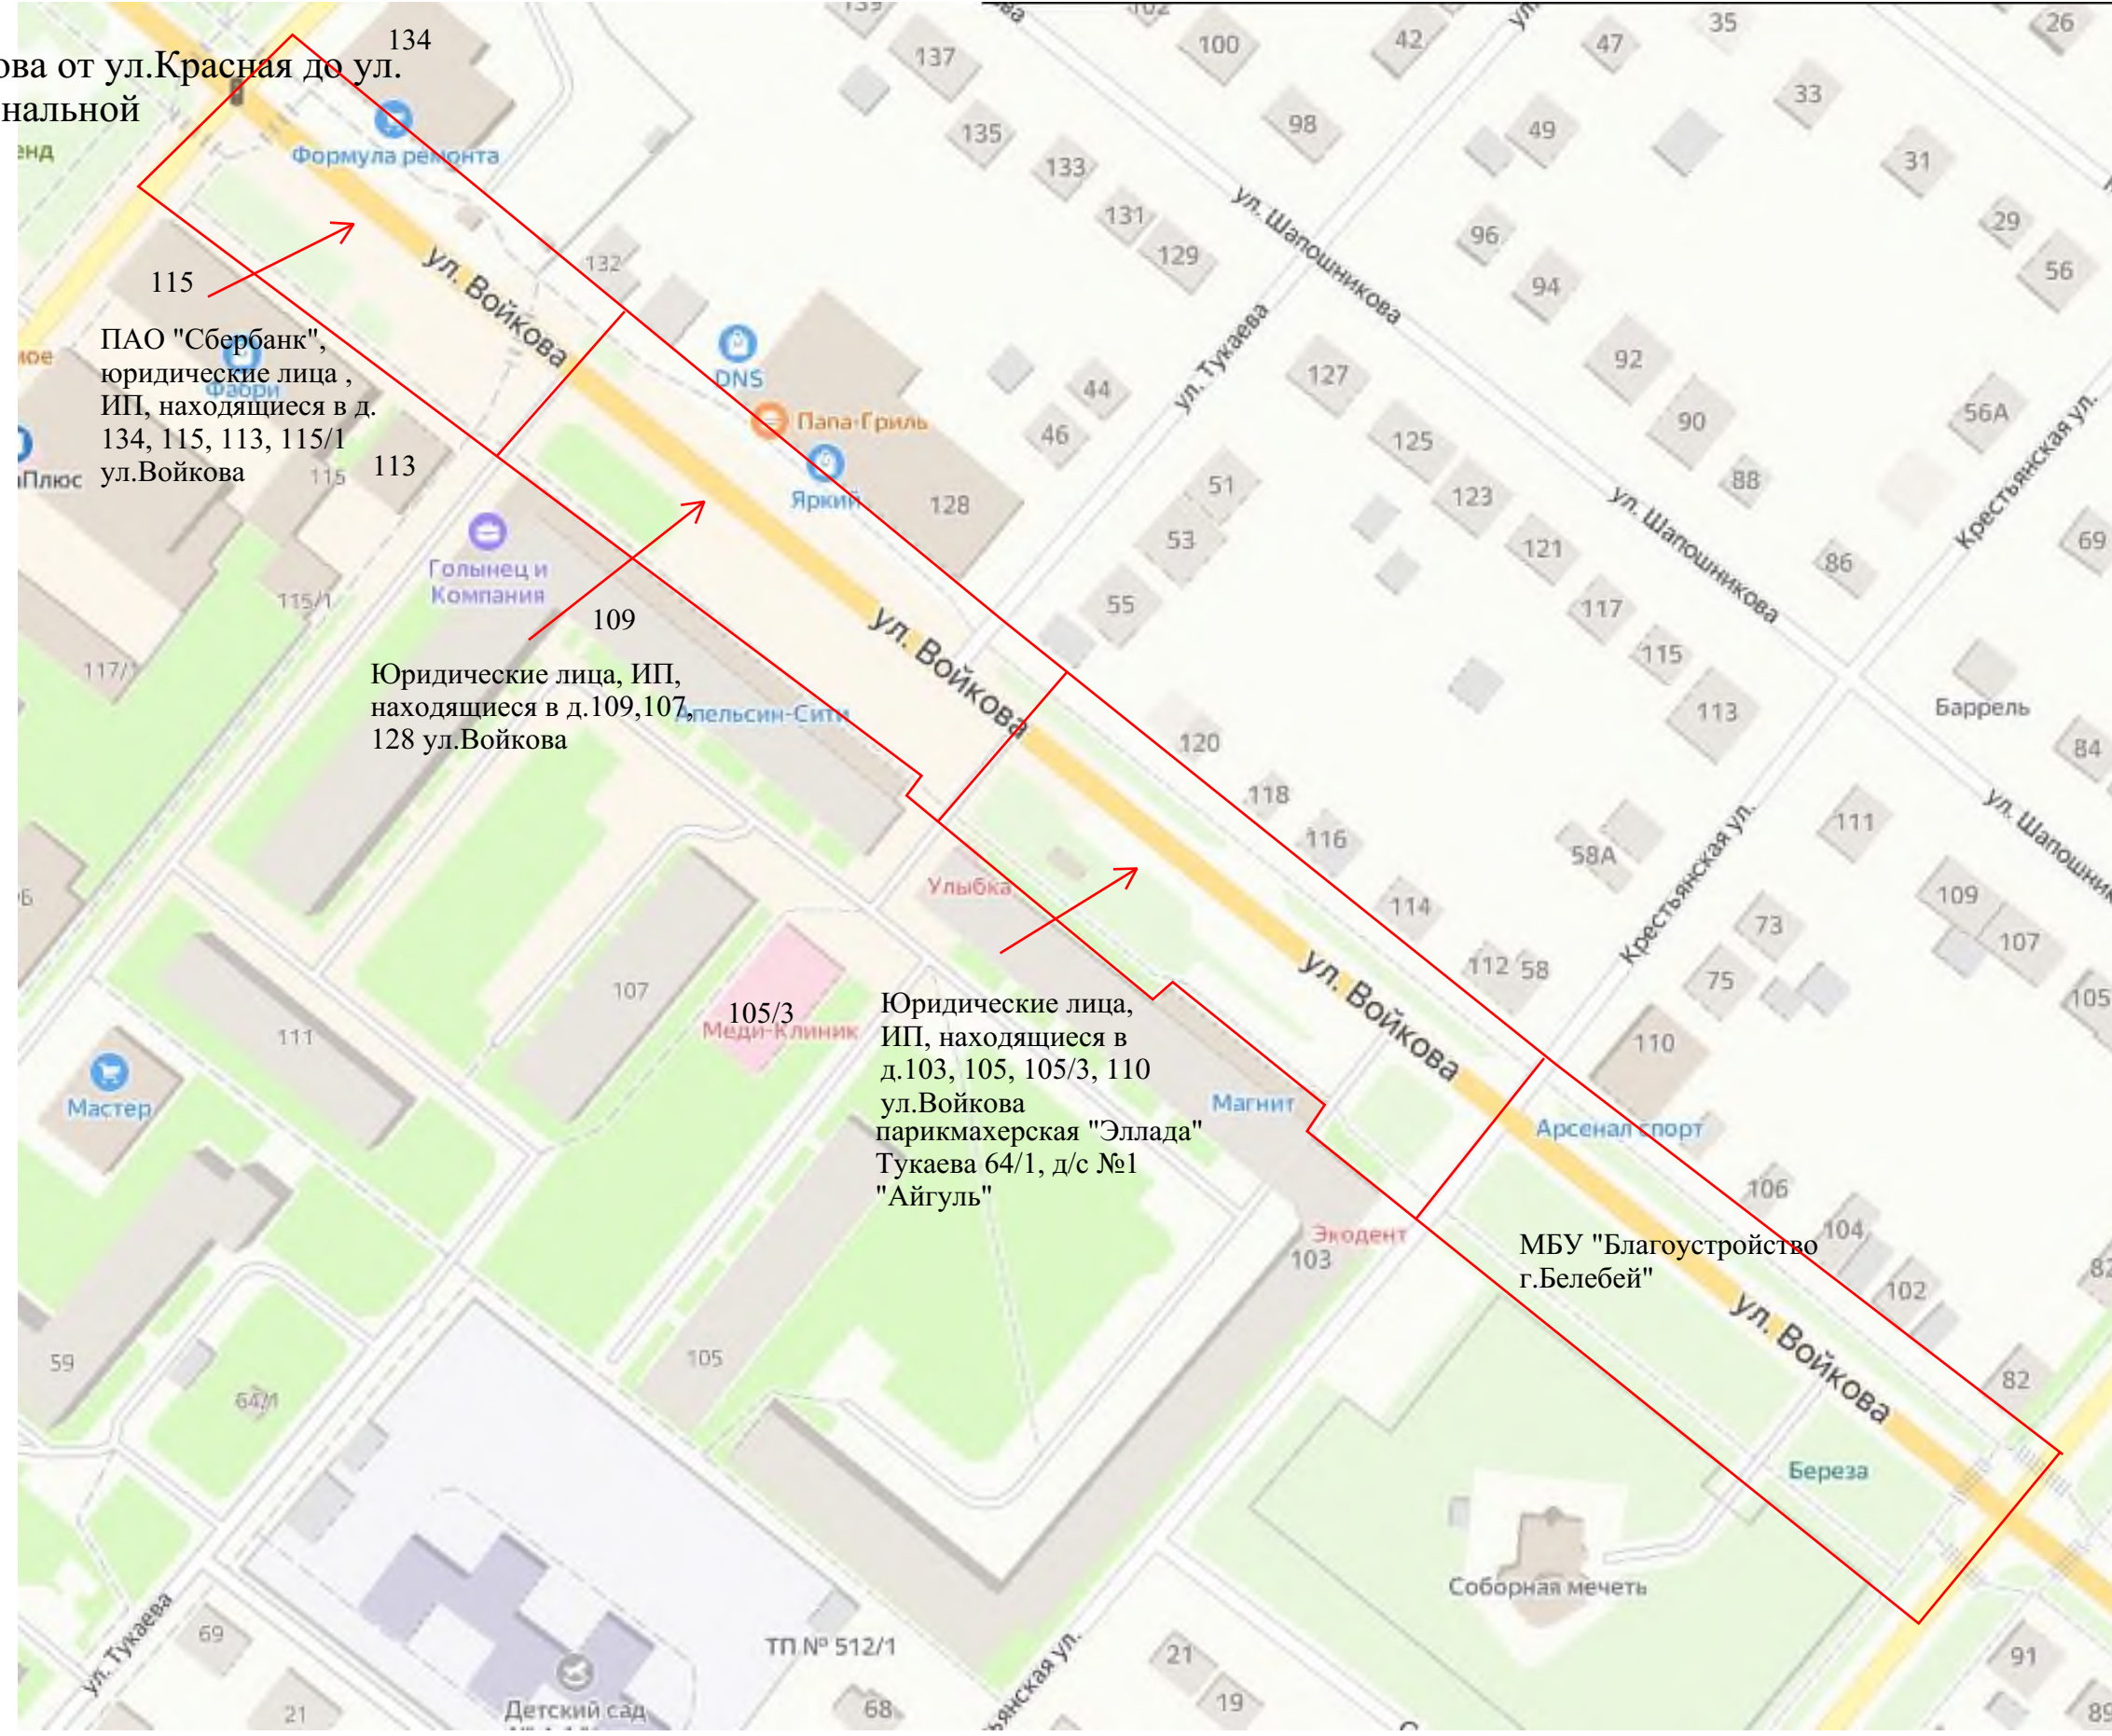

Белебеевское лесничество

Литер...

24. ул.Войкова от ул.Чапаева до ул.
Красная

ЗАО НТК "МодульНефтегазкомплект"
- дорога, тротуар, газон покраска моста

24. ул.Войкова от ул.Красная до ул.
Интернациональной