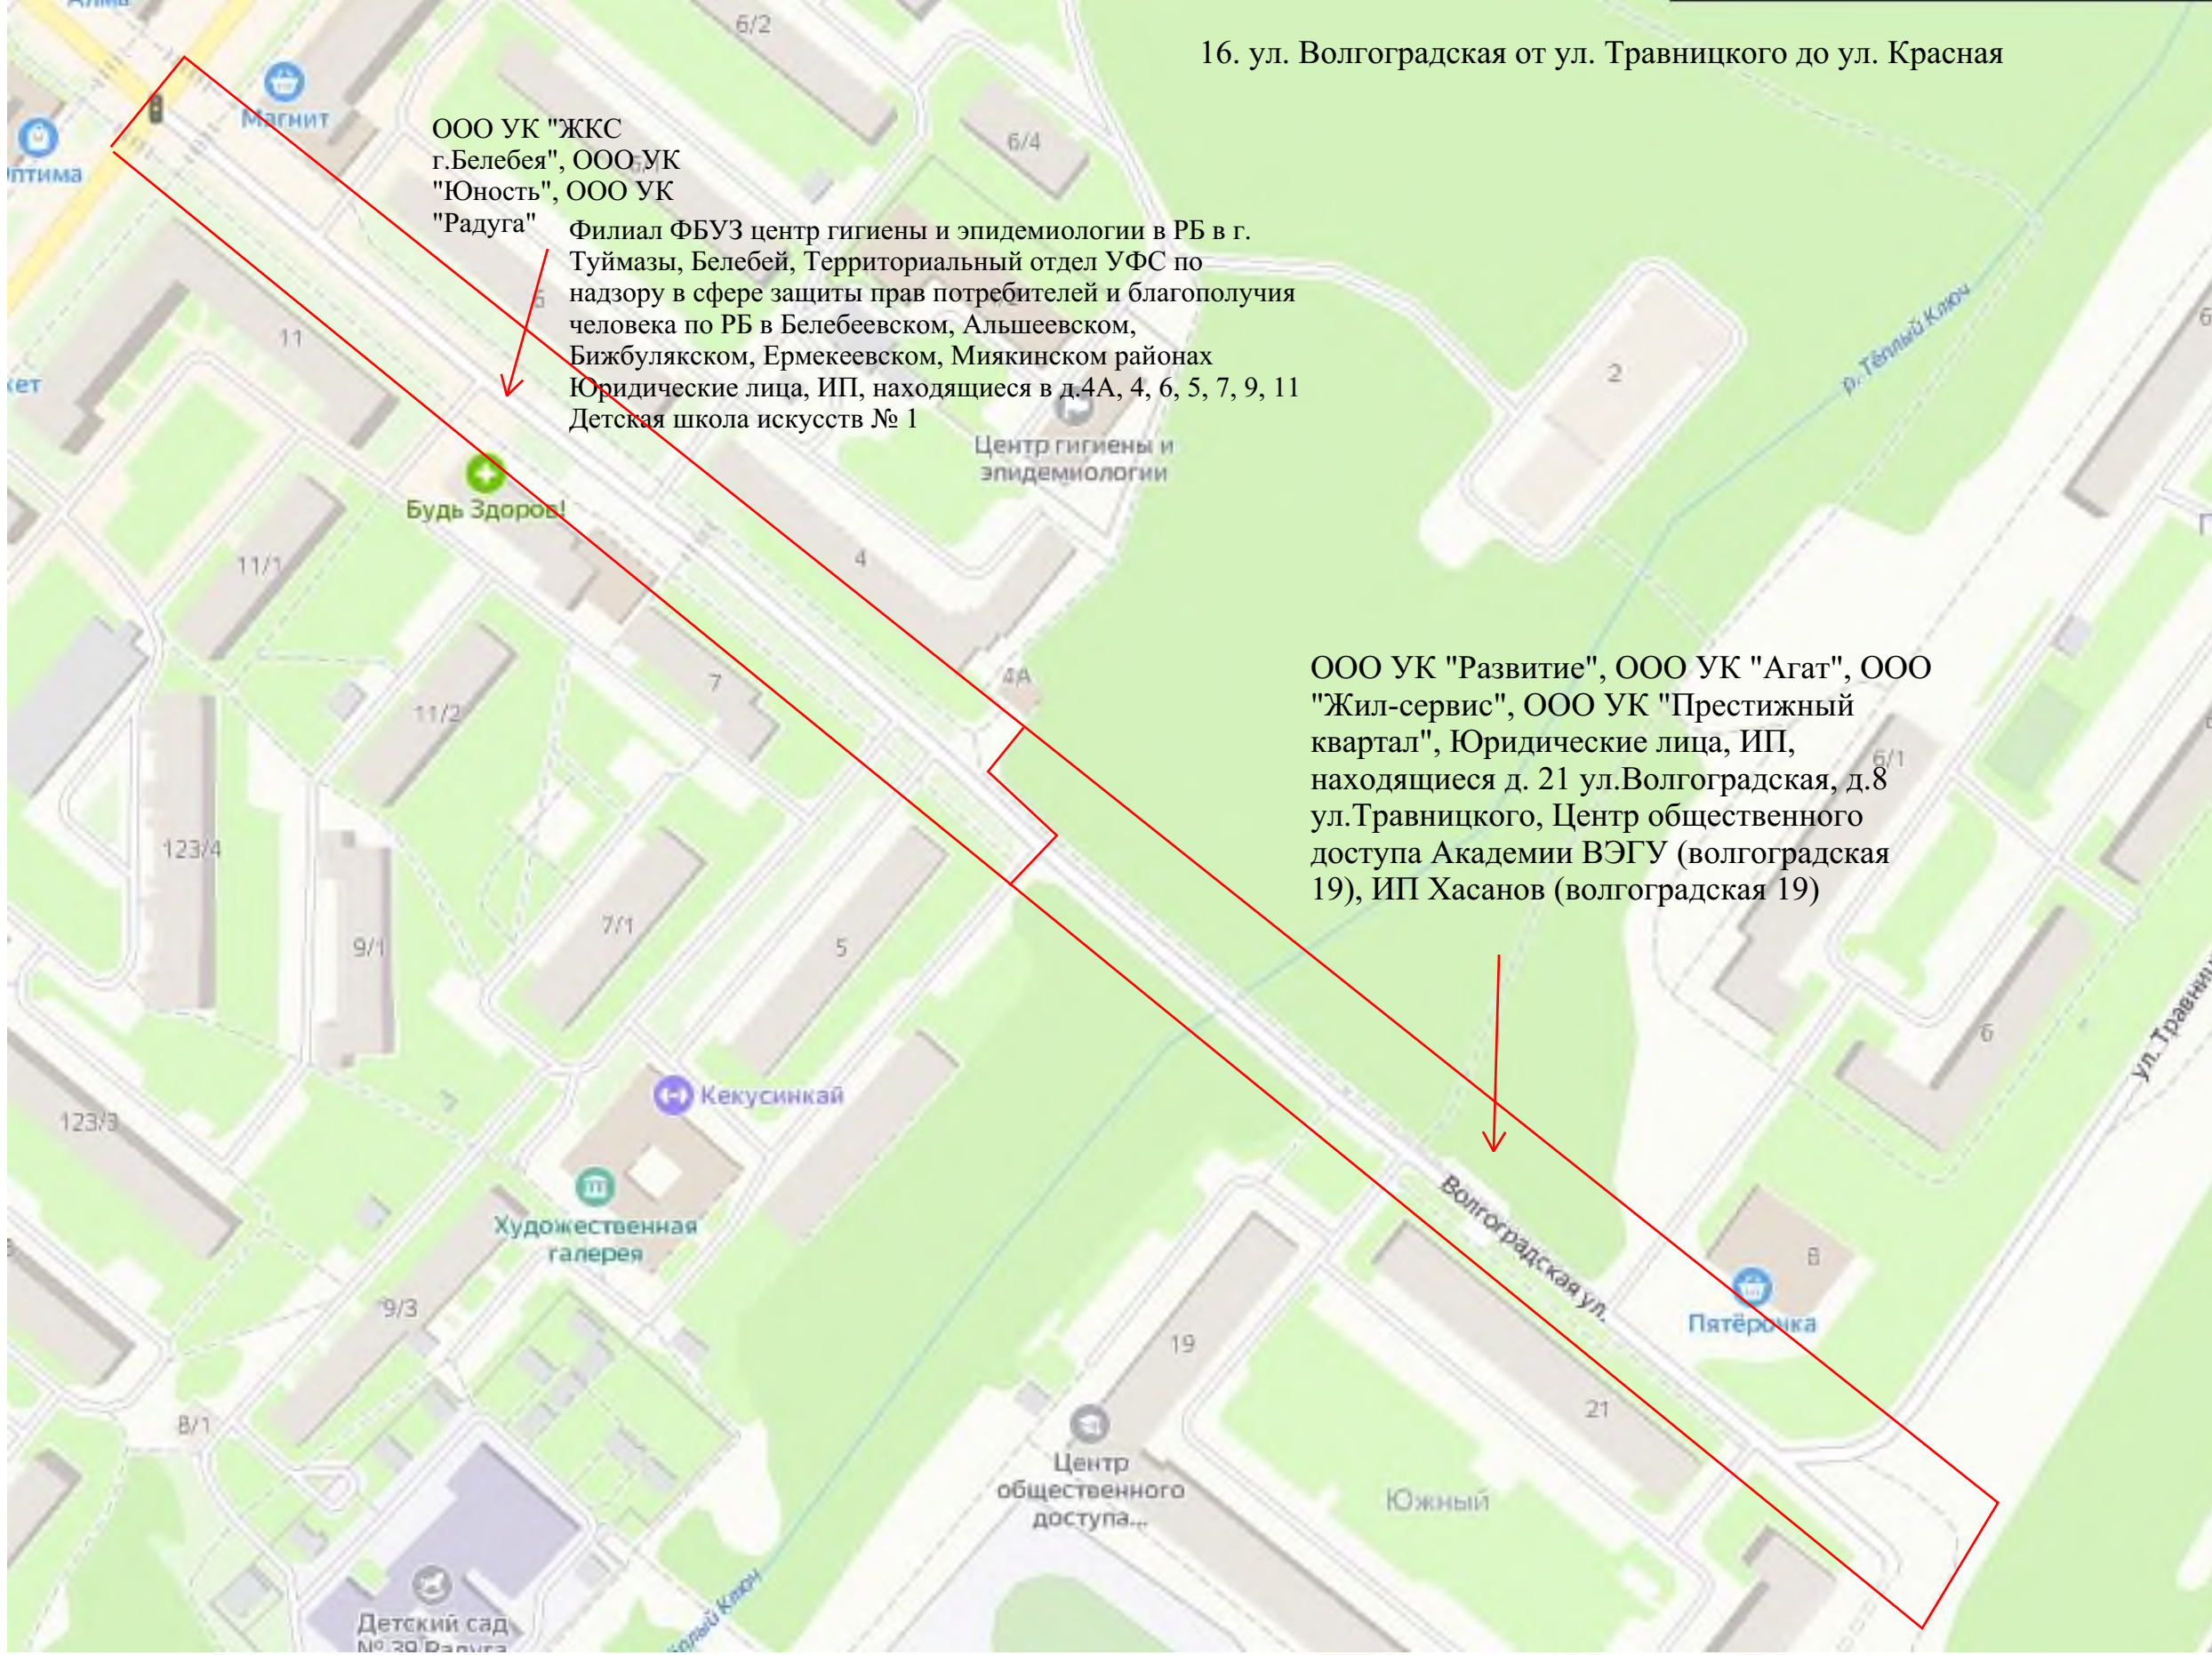

Художественная
галерея

Кекусинкай

Центр
общественного
доступа...

Южный

Пятёрочка

Волгоградская ул.

ул. Травницкого

ООО УК "Мой город"
дорога, газоны,
тротуар