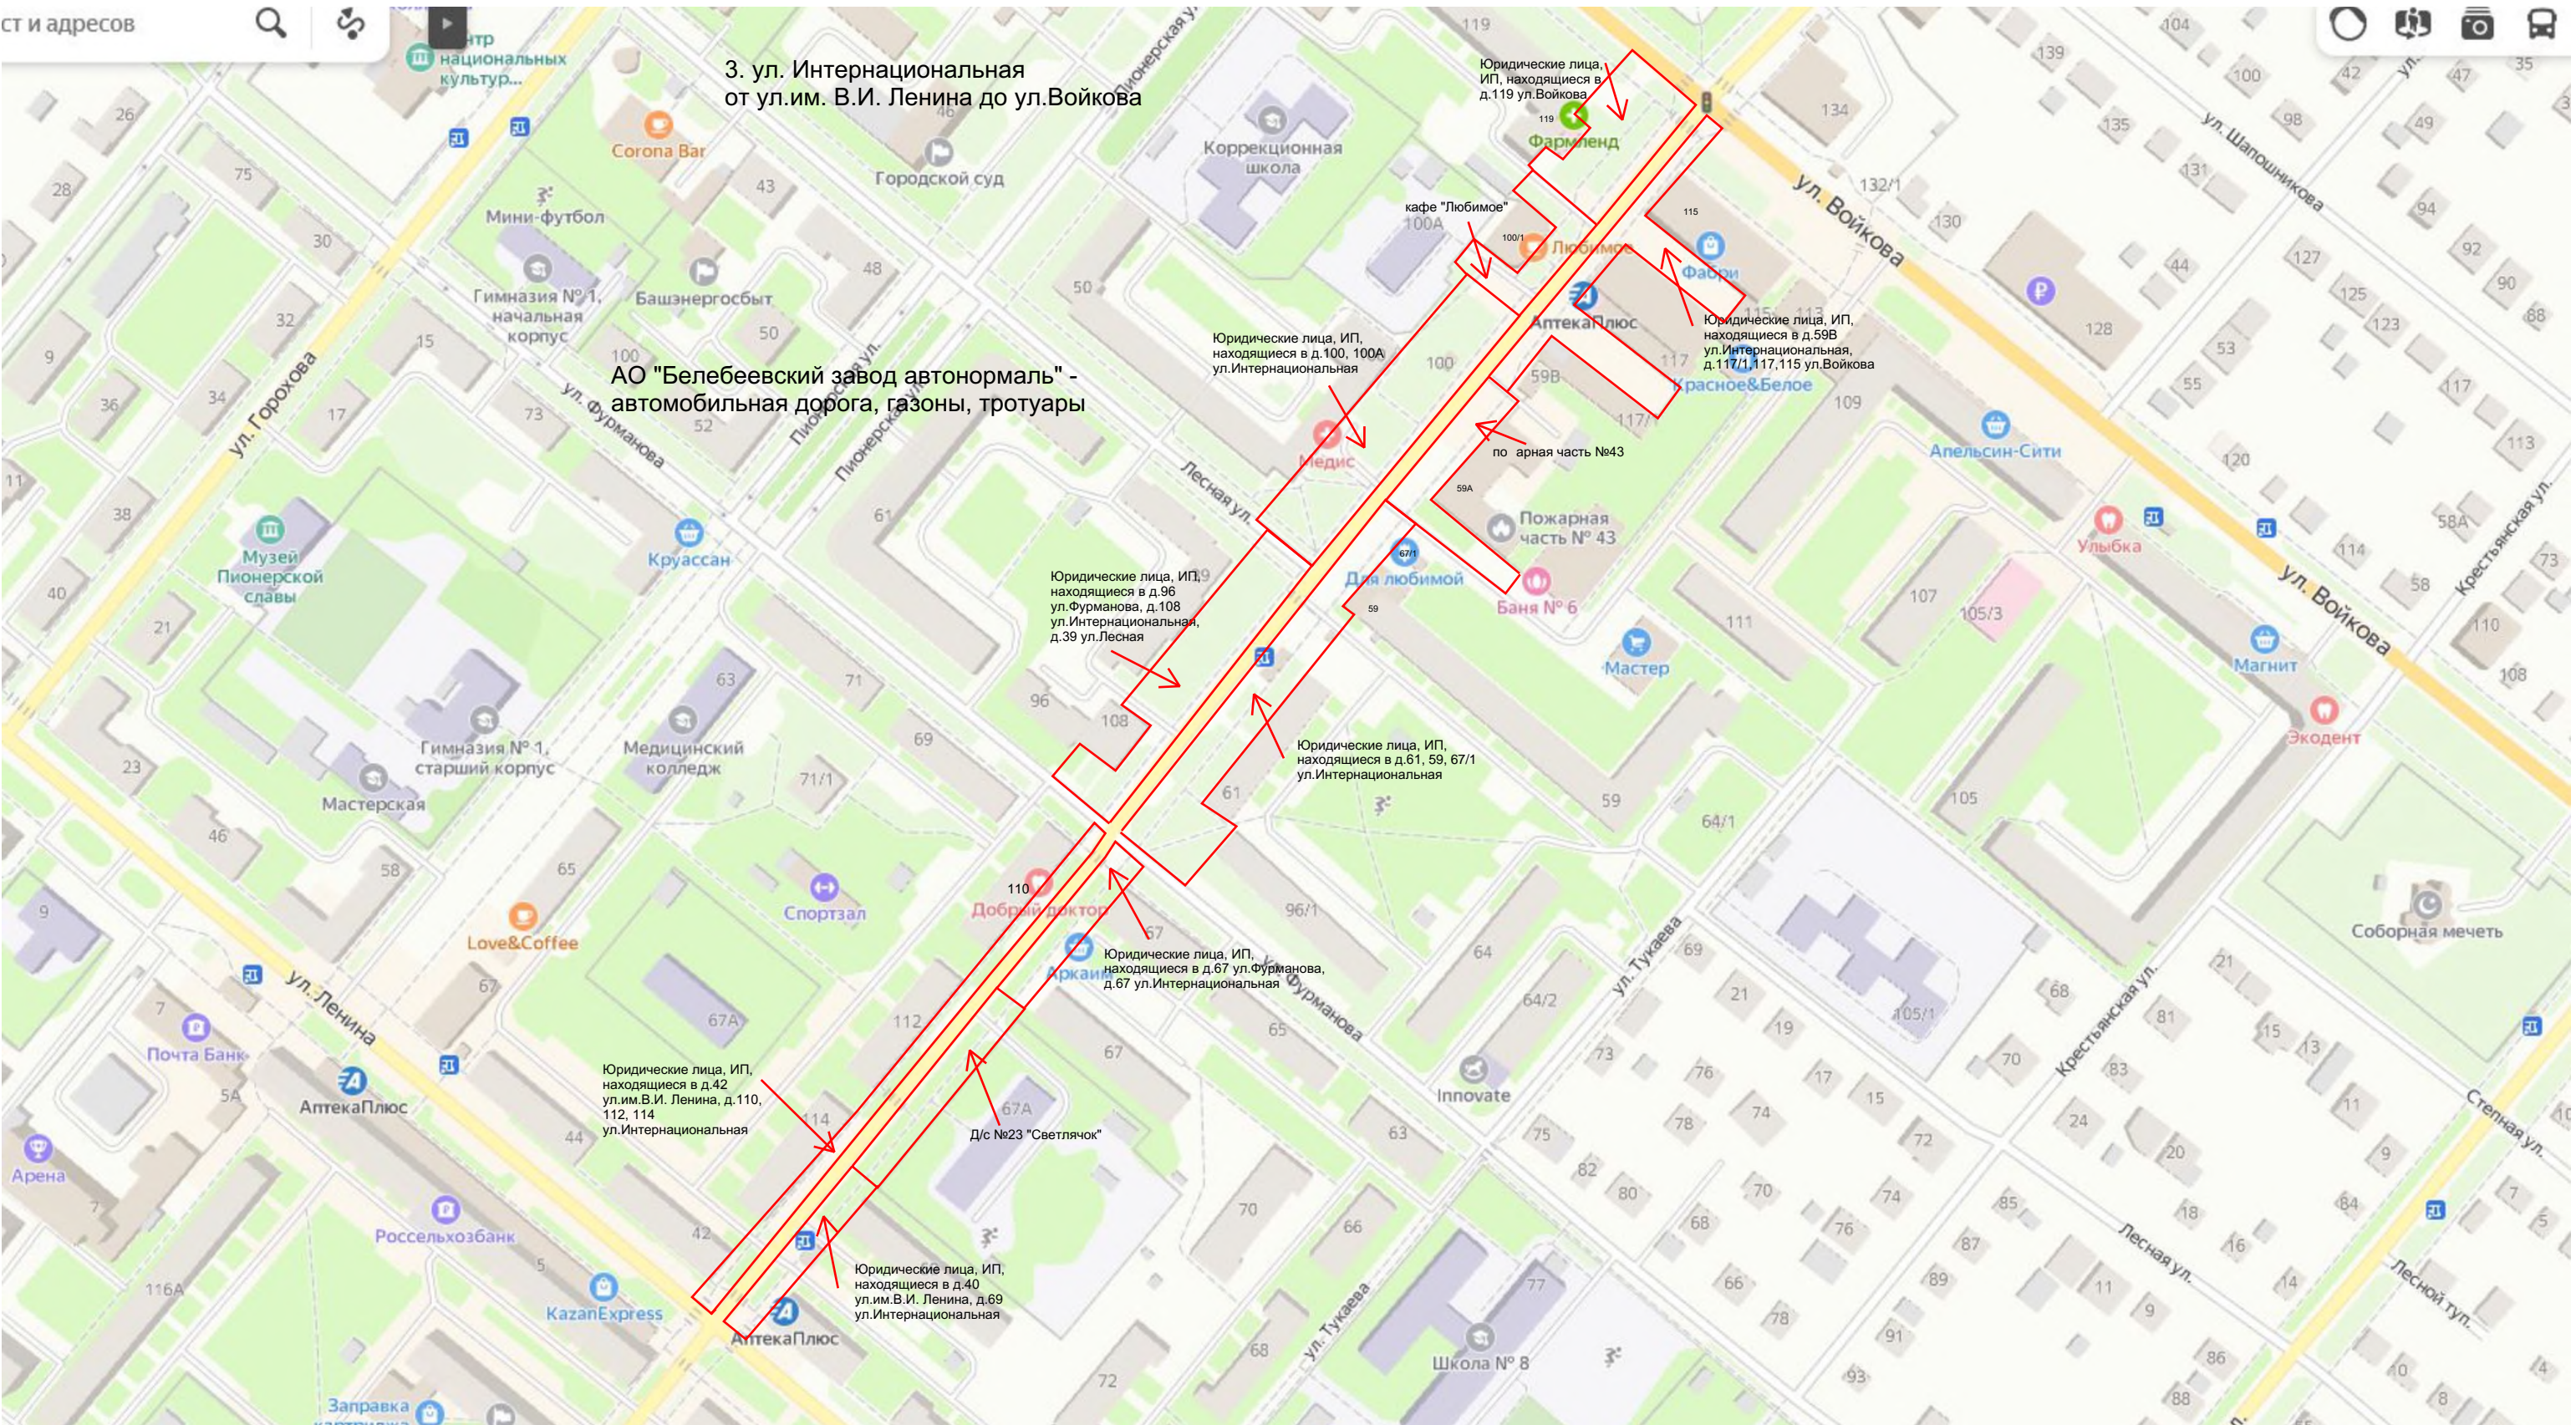

3. ул. Интернациональная
от ул.им. В.И. Ленина до ул.Войкова

АО "Белебеевский завод автономаль" -
автомобильная дорога, газоны, тротуары

Юридические лица, ИП,
находящиеся в д.119 ул.Войкова

Фармленд

кафе "Любимое"
100А