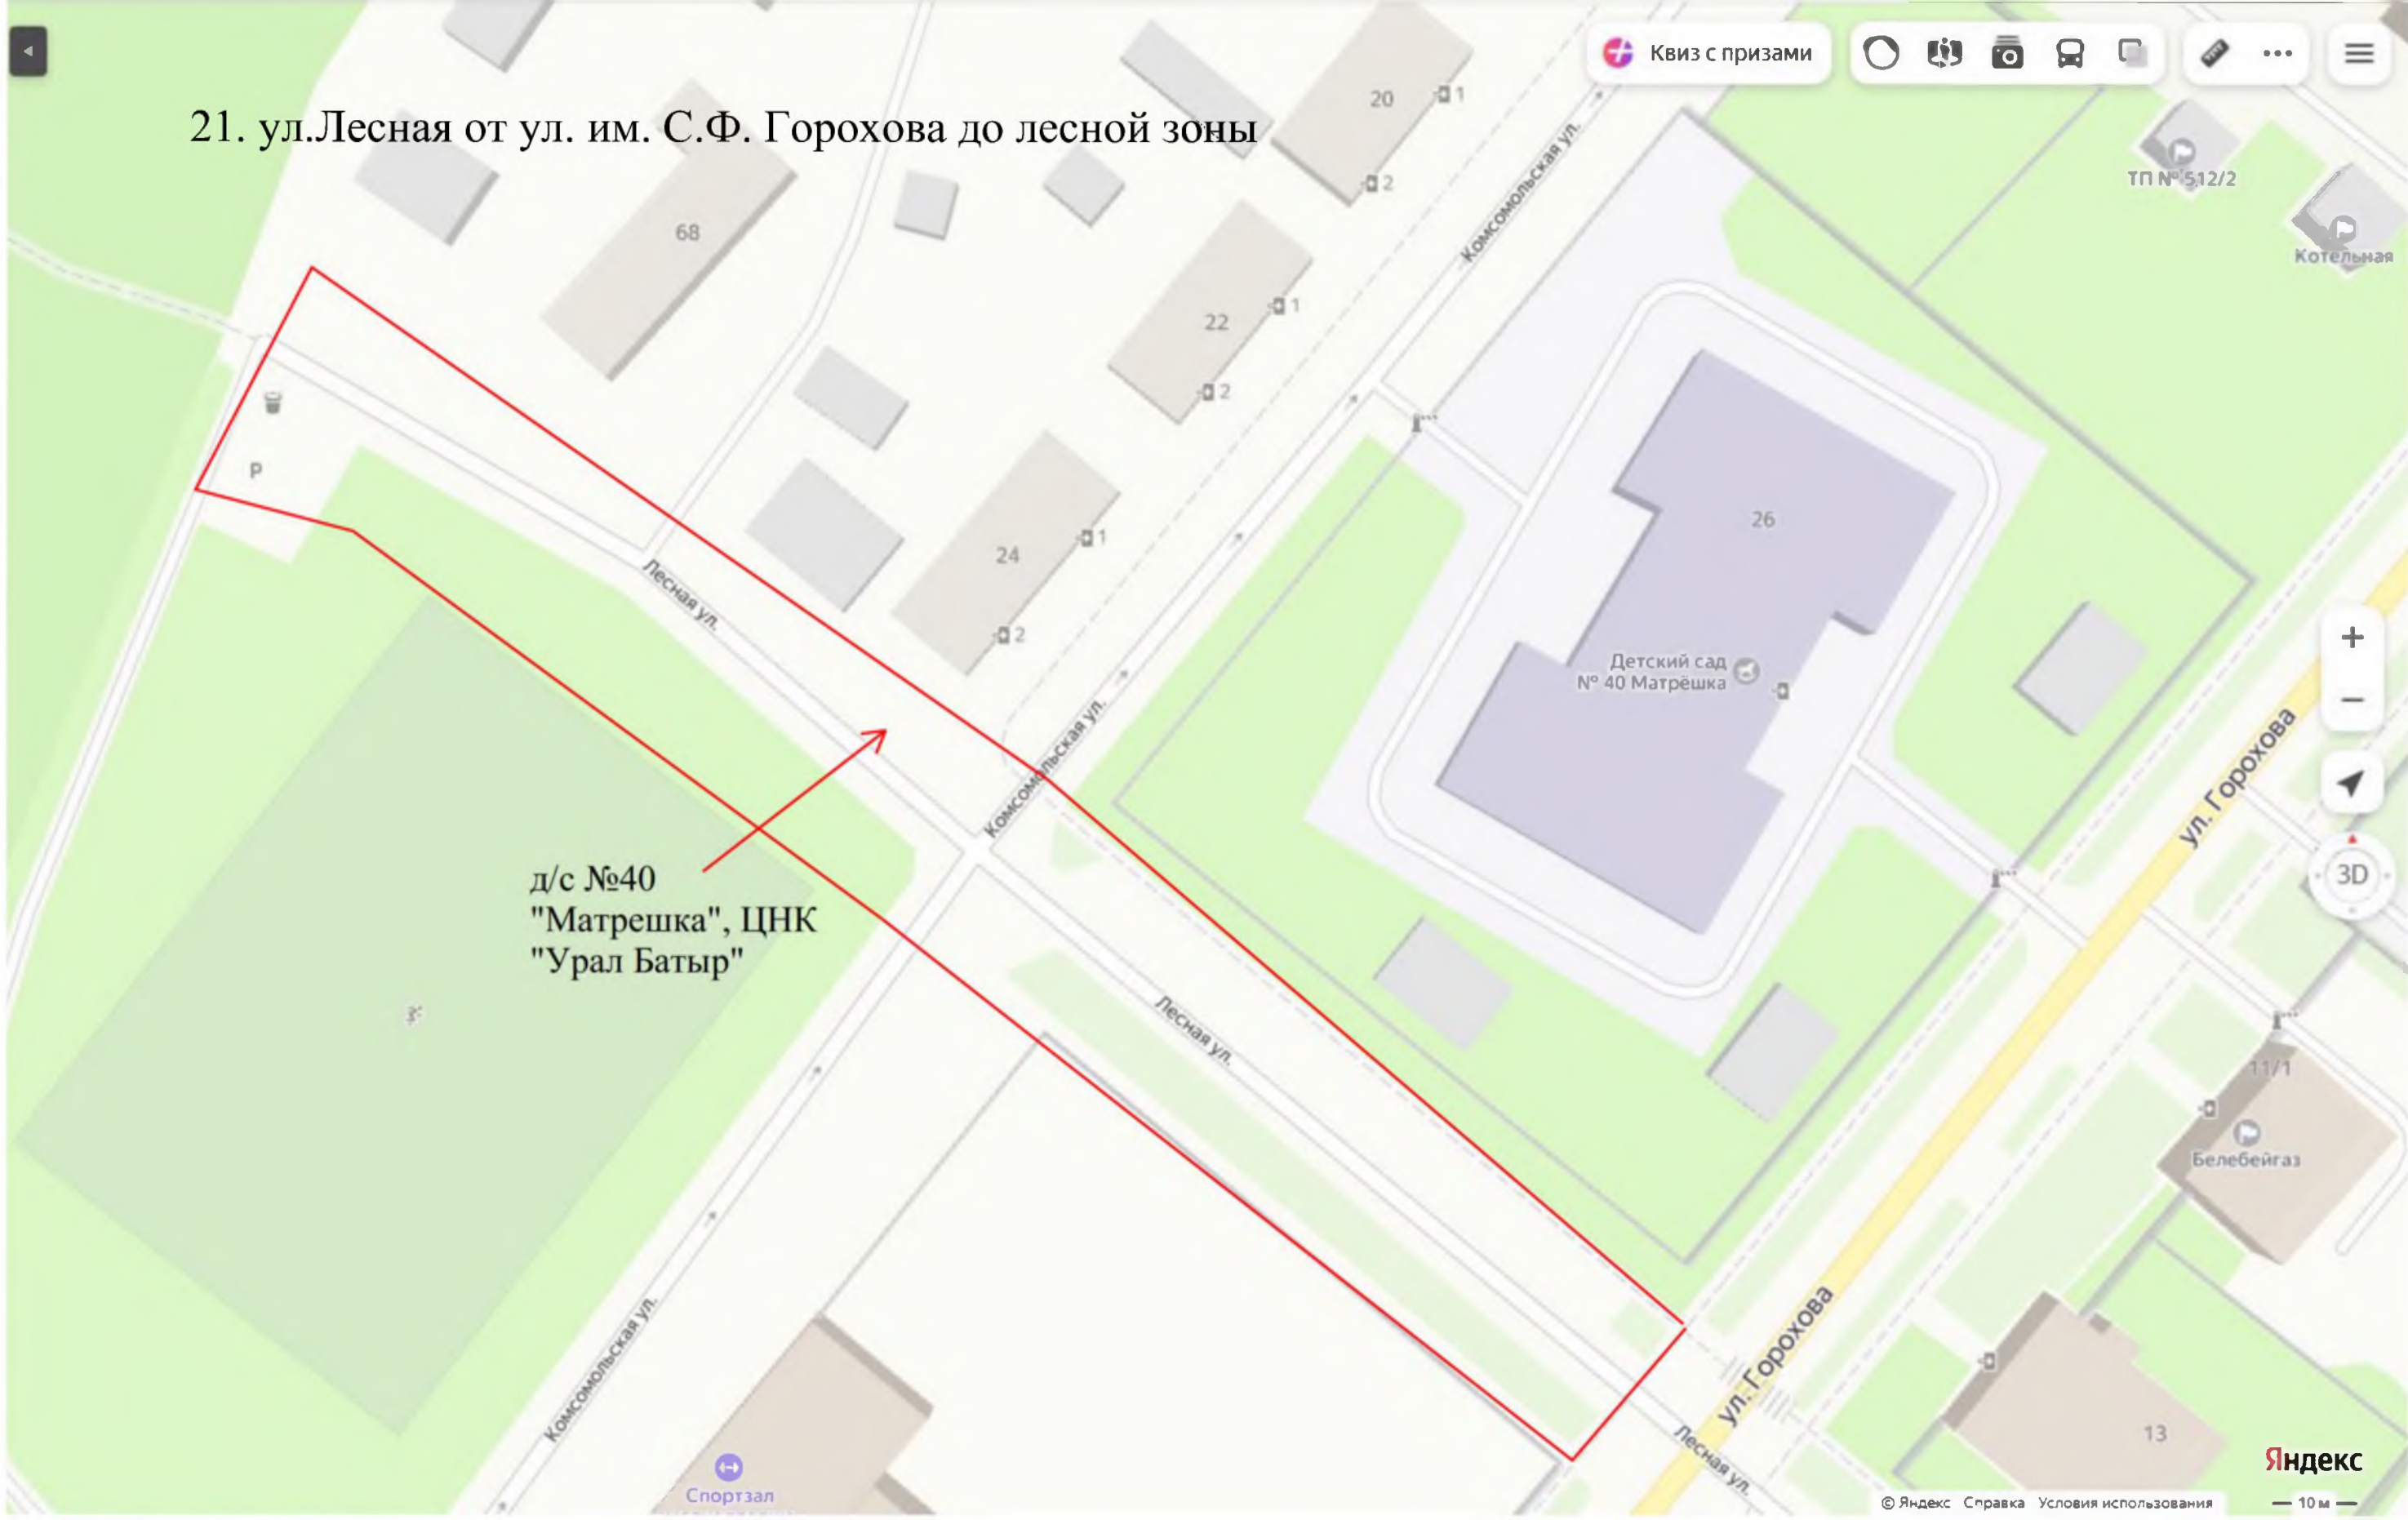

13

50

61

39

44

100А

21. ул.Лесная от ул. им. С.Ф. Горохова до лесной зоны

д/с №40
"Матрешка", ЦНК
"Урал Батыр"