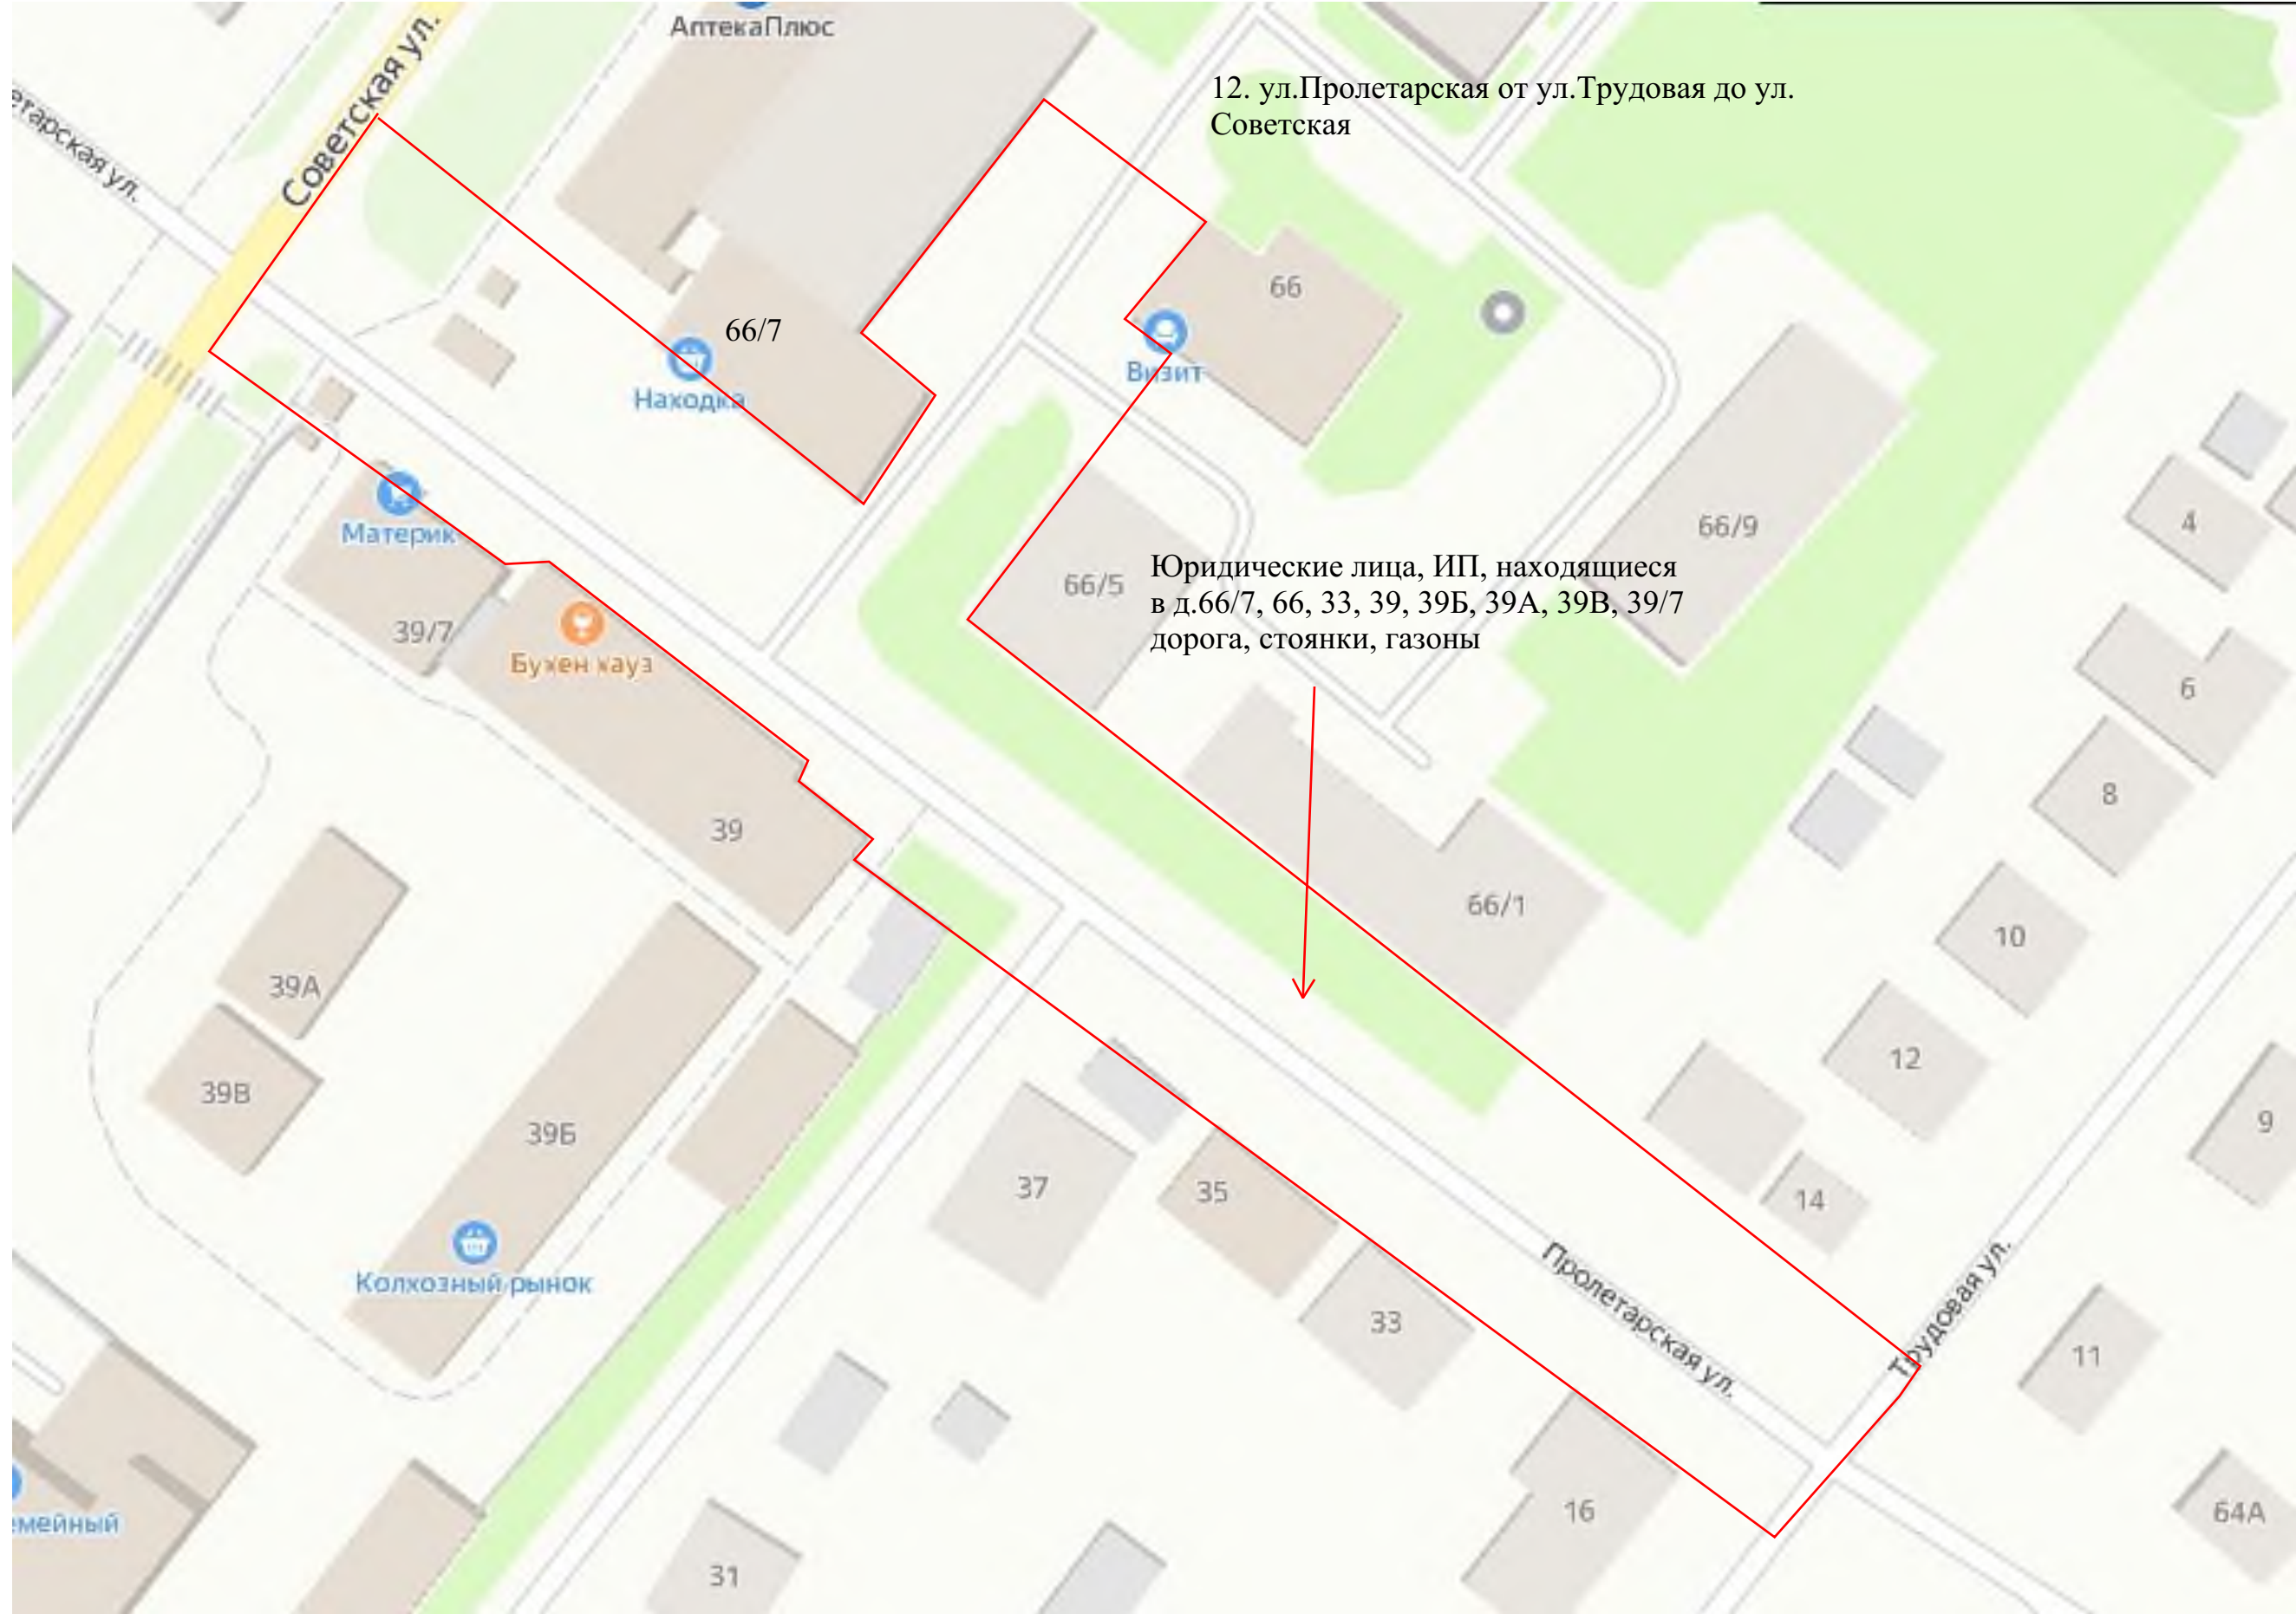

СТНОБЦ Белебеевский ЭТУС
Уфимской МТС ПАО
"Башинформсвязь"

дорога, газоны, тротуары

11. ул. Свободы от ул. Коммунистической до ул. Красноармейская

12. ул.Пролетарская от ул.Трудовая до ул. Советская

Юридические лица, ИП, находящиеся в д.66/7, 66, 33, 39, 39Б, 39А, 39В, 39/7 дорога, стоянки, газоны