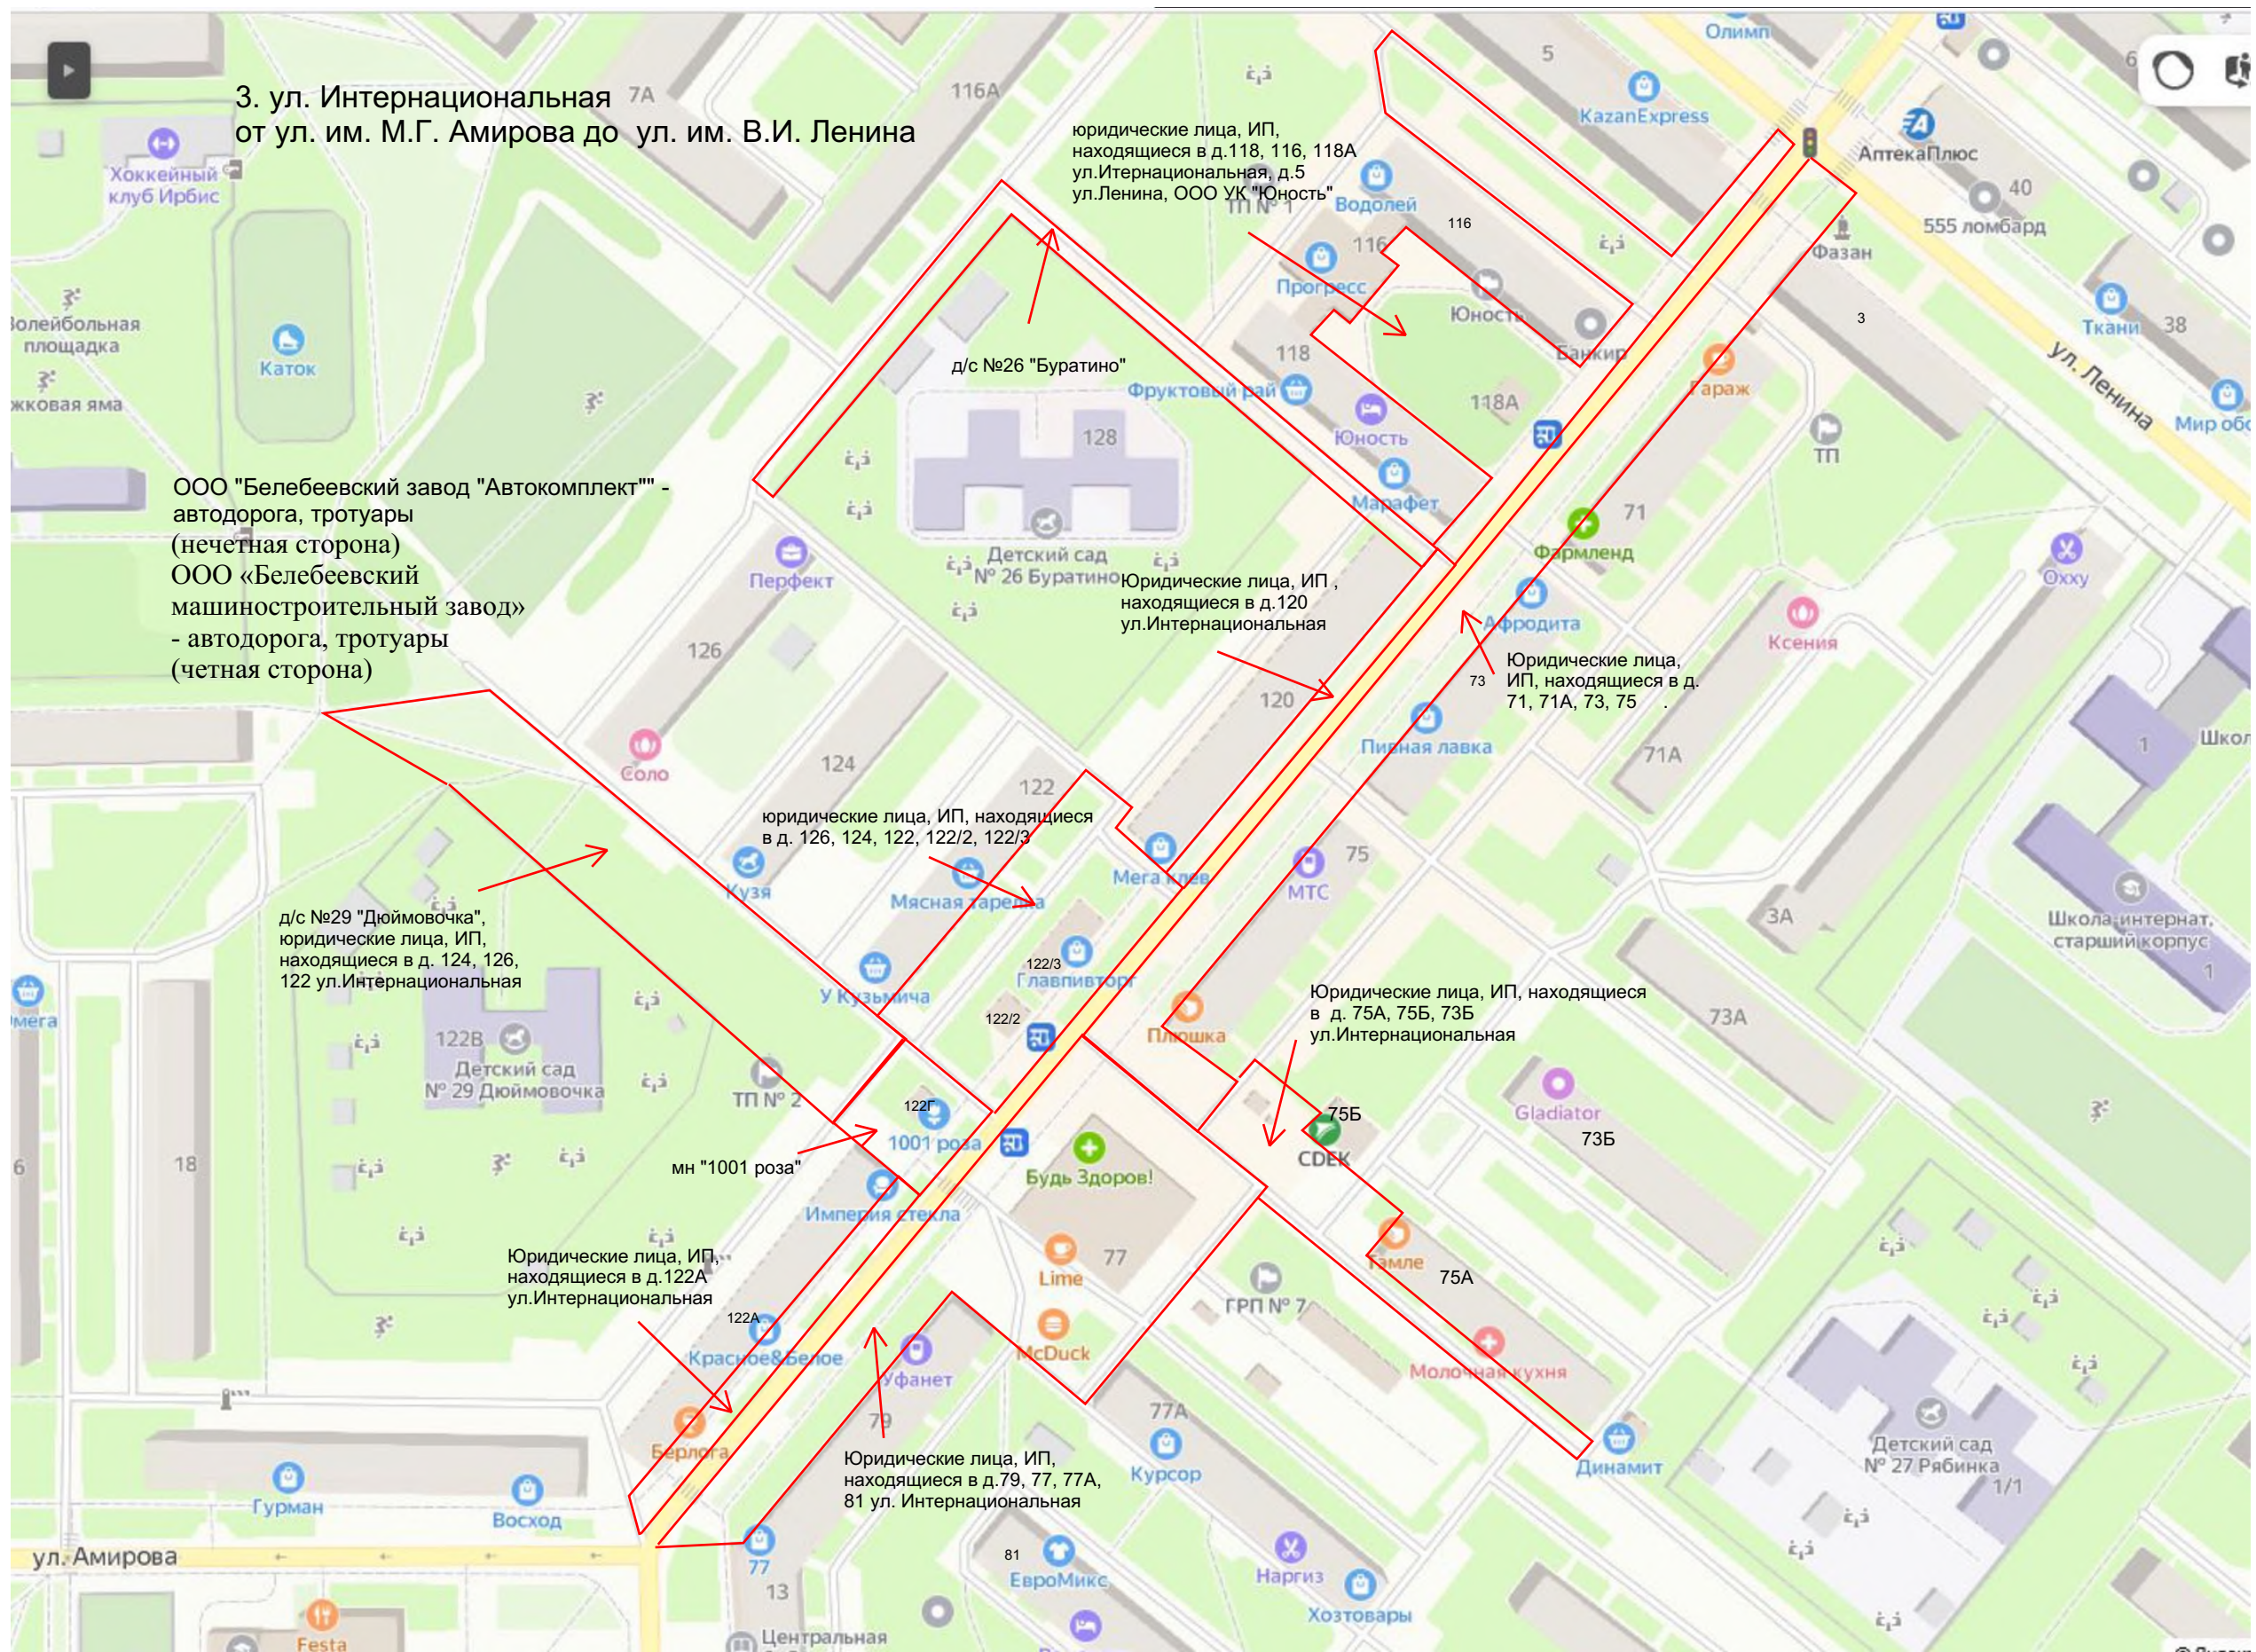

3. ул. Интернациональная
от ул. им. М.Г. Амирова до ул. им. В.И. Ленина

юридические лица, ИП,
находящиеся в д.118, 116, 118А
ул.Итернациональная, д.5
ул.Ленина, ООО УК "Юность"

д/с №26 "Буратино"

ООО "Белебеевский завод "Автокомплект"" -
автодорога, тротуары
(нечетная сторона)
ООО «Белебеевский
машиностроительный завод»
- автодорога, тротуары
(четная сторона)

Юридические лица, ИП,
находящиеся в д.120
ул.Интернациональная

Юридические лица,
ИП, находящиеся в д.
71, 71А, 73, 75

юридические лица, ИП, находящиеся
в д. 126, 124, 122, 122/2, 122/3

д/с №29 "Дюймовочка",
юридические лица, ИП,
находящиеся в д. 124, 126,
122 ул.Интернациональная

Юридические лица, ИП, находящиеся
в д. 75А, 75Б, 73Б
ул.Интернациональная

мн "1001 роза"

Юридические лица, ИП,
находящиеся в д.122А
ул.Интернациональная

Юридические лица, ИП,
находящиеся в д.79, 77, 77А,
81 ул. Интернациональная