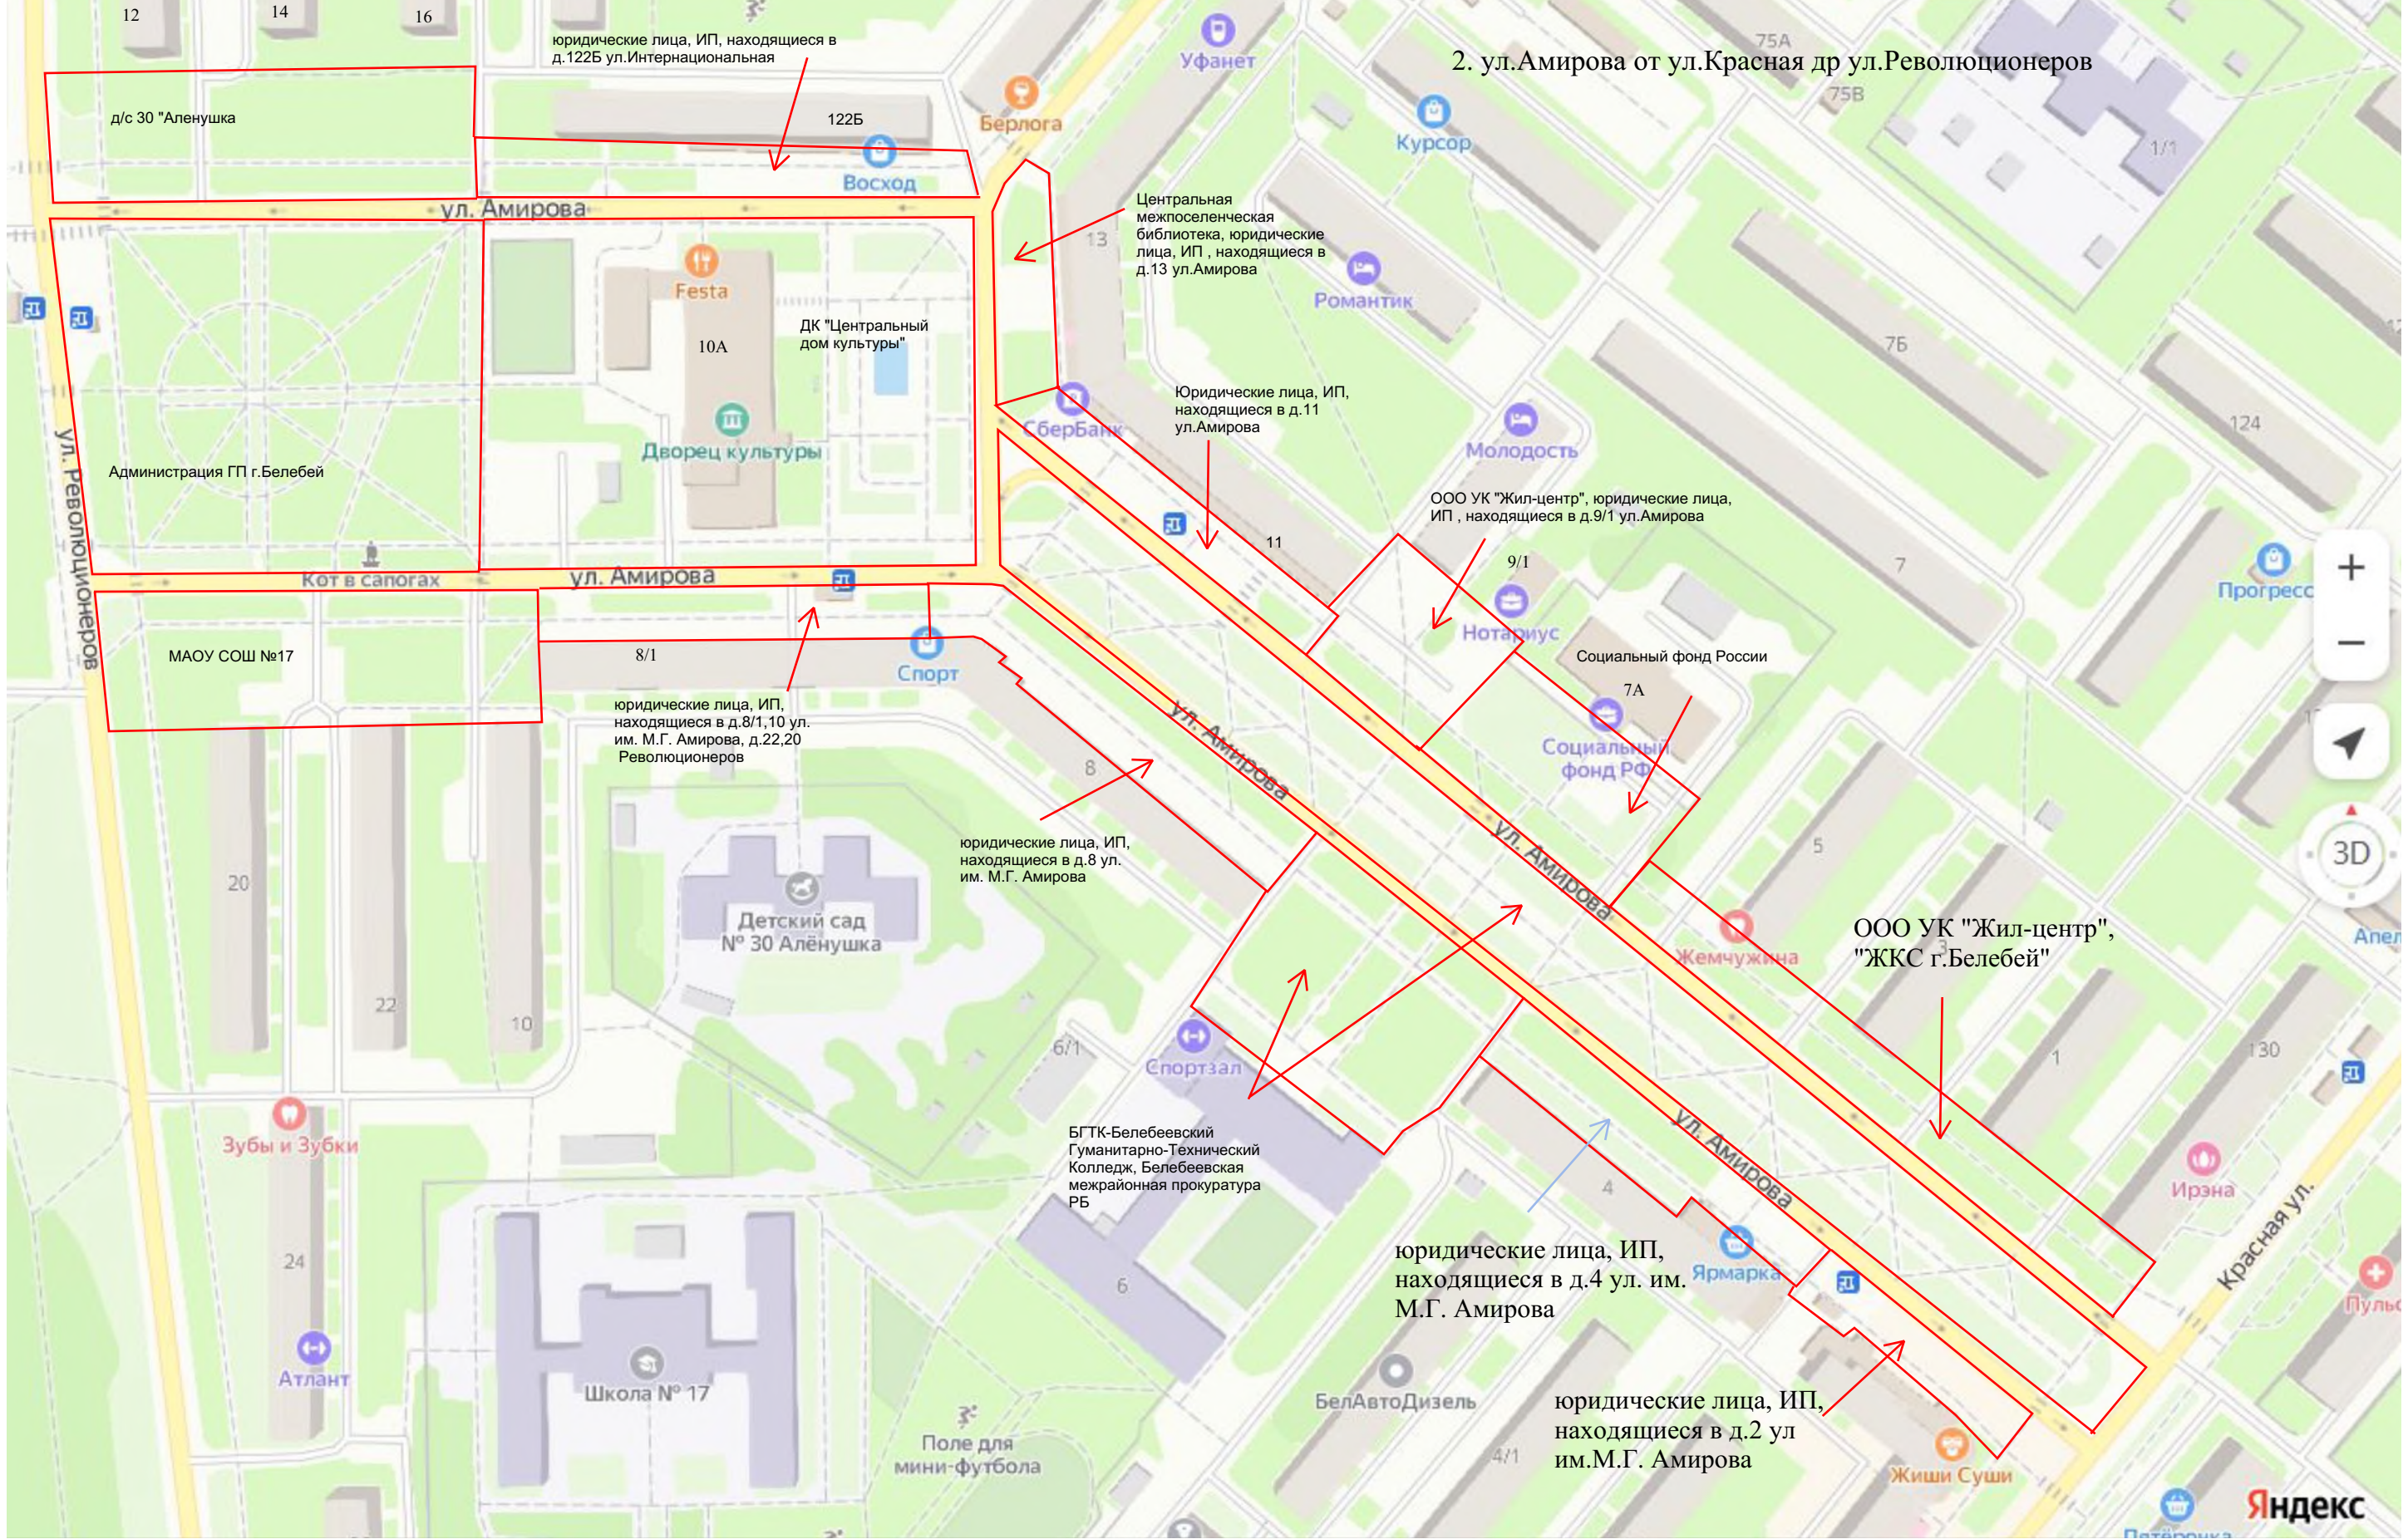

2. ул.Амирова от ул.Красная др ул.Революционеров

д/с 30 "Аленушка"

юридические лица, ИП, находящиеся в д.122Б ул.Интернациональная

122Б

ул. Амирова

Festa

10А

ДК "Центральный дом культуры"

Дворец культуры

Администрация ГП г.Белебей

Кот в сапогах

ул. Амирова

МАОУ СОШ №17

8/1

юридические лица, ИП, находящиеся в д.8/1,10 ул. им. М.Г. Амирова, д.22,20 Революционеров

Детский сад № 30 Алёнушка

юридические лица, ИП, находящиеся в д.8 ул. им. М.Г. Амирова

8

БГТК-Белебеевский Гуманитарно-Технический Колледж, Белебеевская межрайонная прокуратура РБ

6/1

6

юридические лица, ИП, находящиеся в д.4 ул. им. М.Г. Амирова

4

юридические лица, ИП, находящиеся в д.2 ул. им.М.Г. Амирова

4/1

Центральная межпоселенческая библиотека, юридические лица, ИП, находящиеся в д.13 ул.Амирова

13

Юридические лица, ИП, находящиеся в д.11 ул.Амирова

11

ООО УК "Жил-центр", юридические лица, ИП, находящиеся в д.9/1 ул.Амирова

9/1

Социальный фонд России

7А

ООО УК "Жил-центр", "ЖКС г.Белебей"

5

юридические лица, ИП, находящиеся в д.4 ул. им. М.Г. Амирова

4

юридические лица, ИП, находящиеся в д.2 ул. им.М.Г. Амирова

4/1