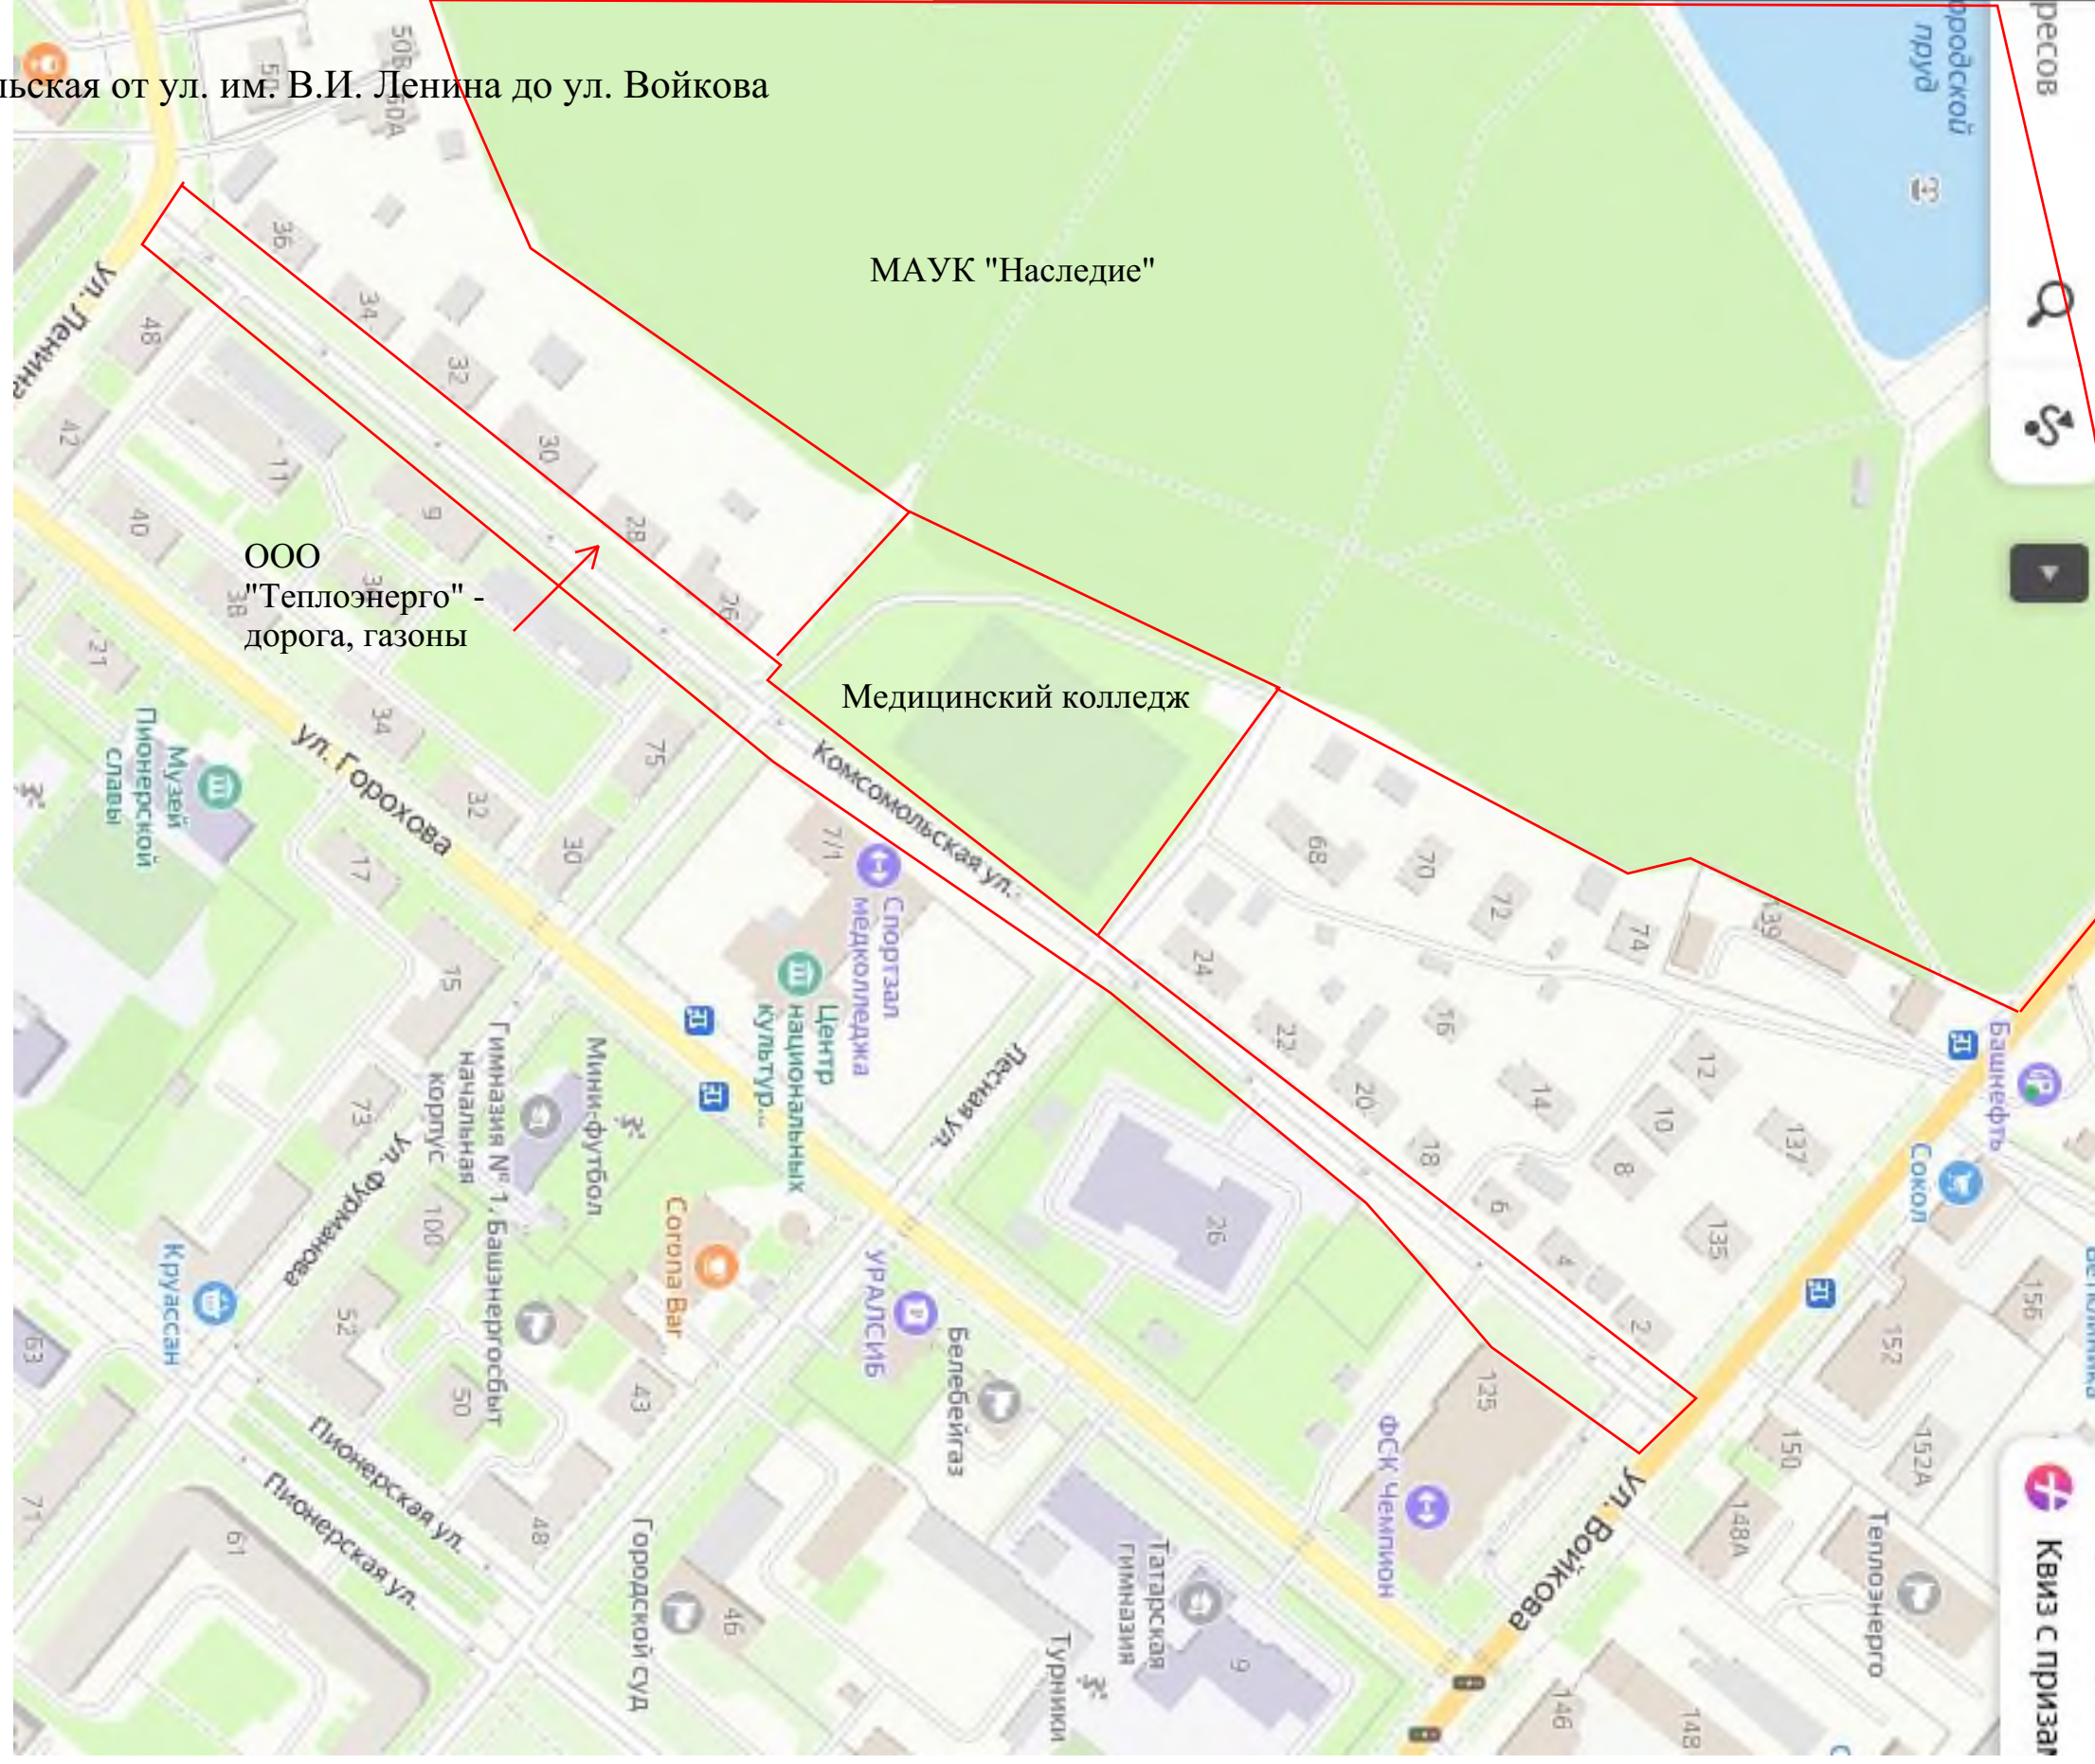

23. ул.Комсомольская от ул. им. В.И. Ленина до ул. Войкова