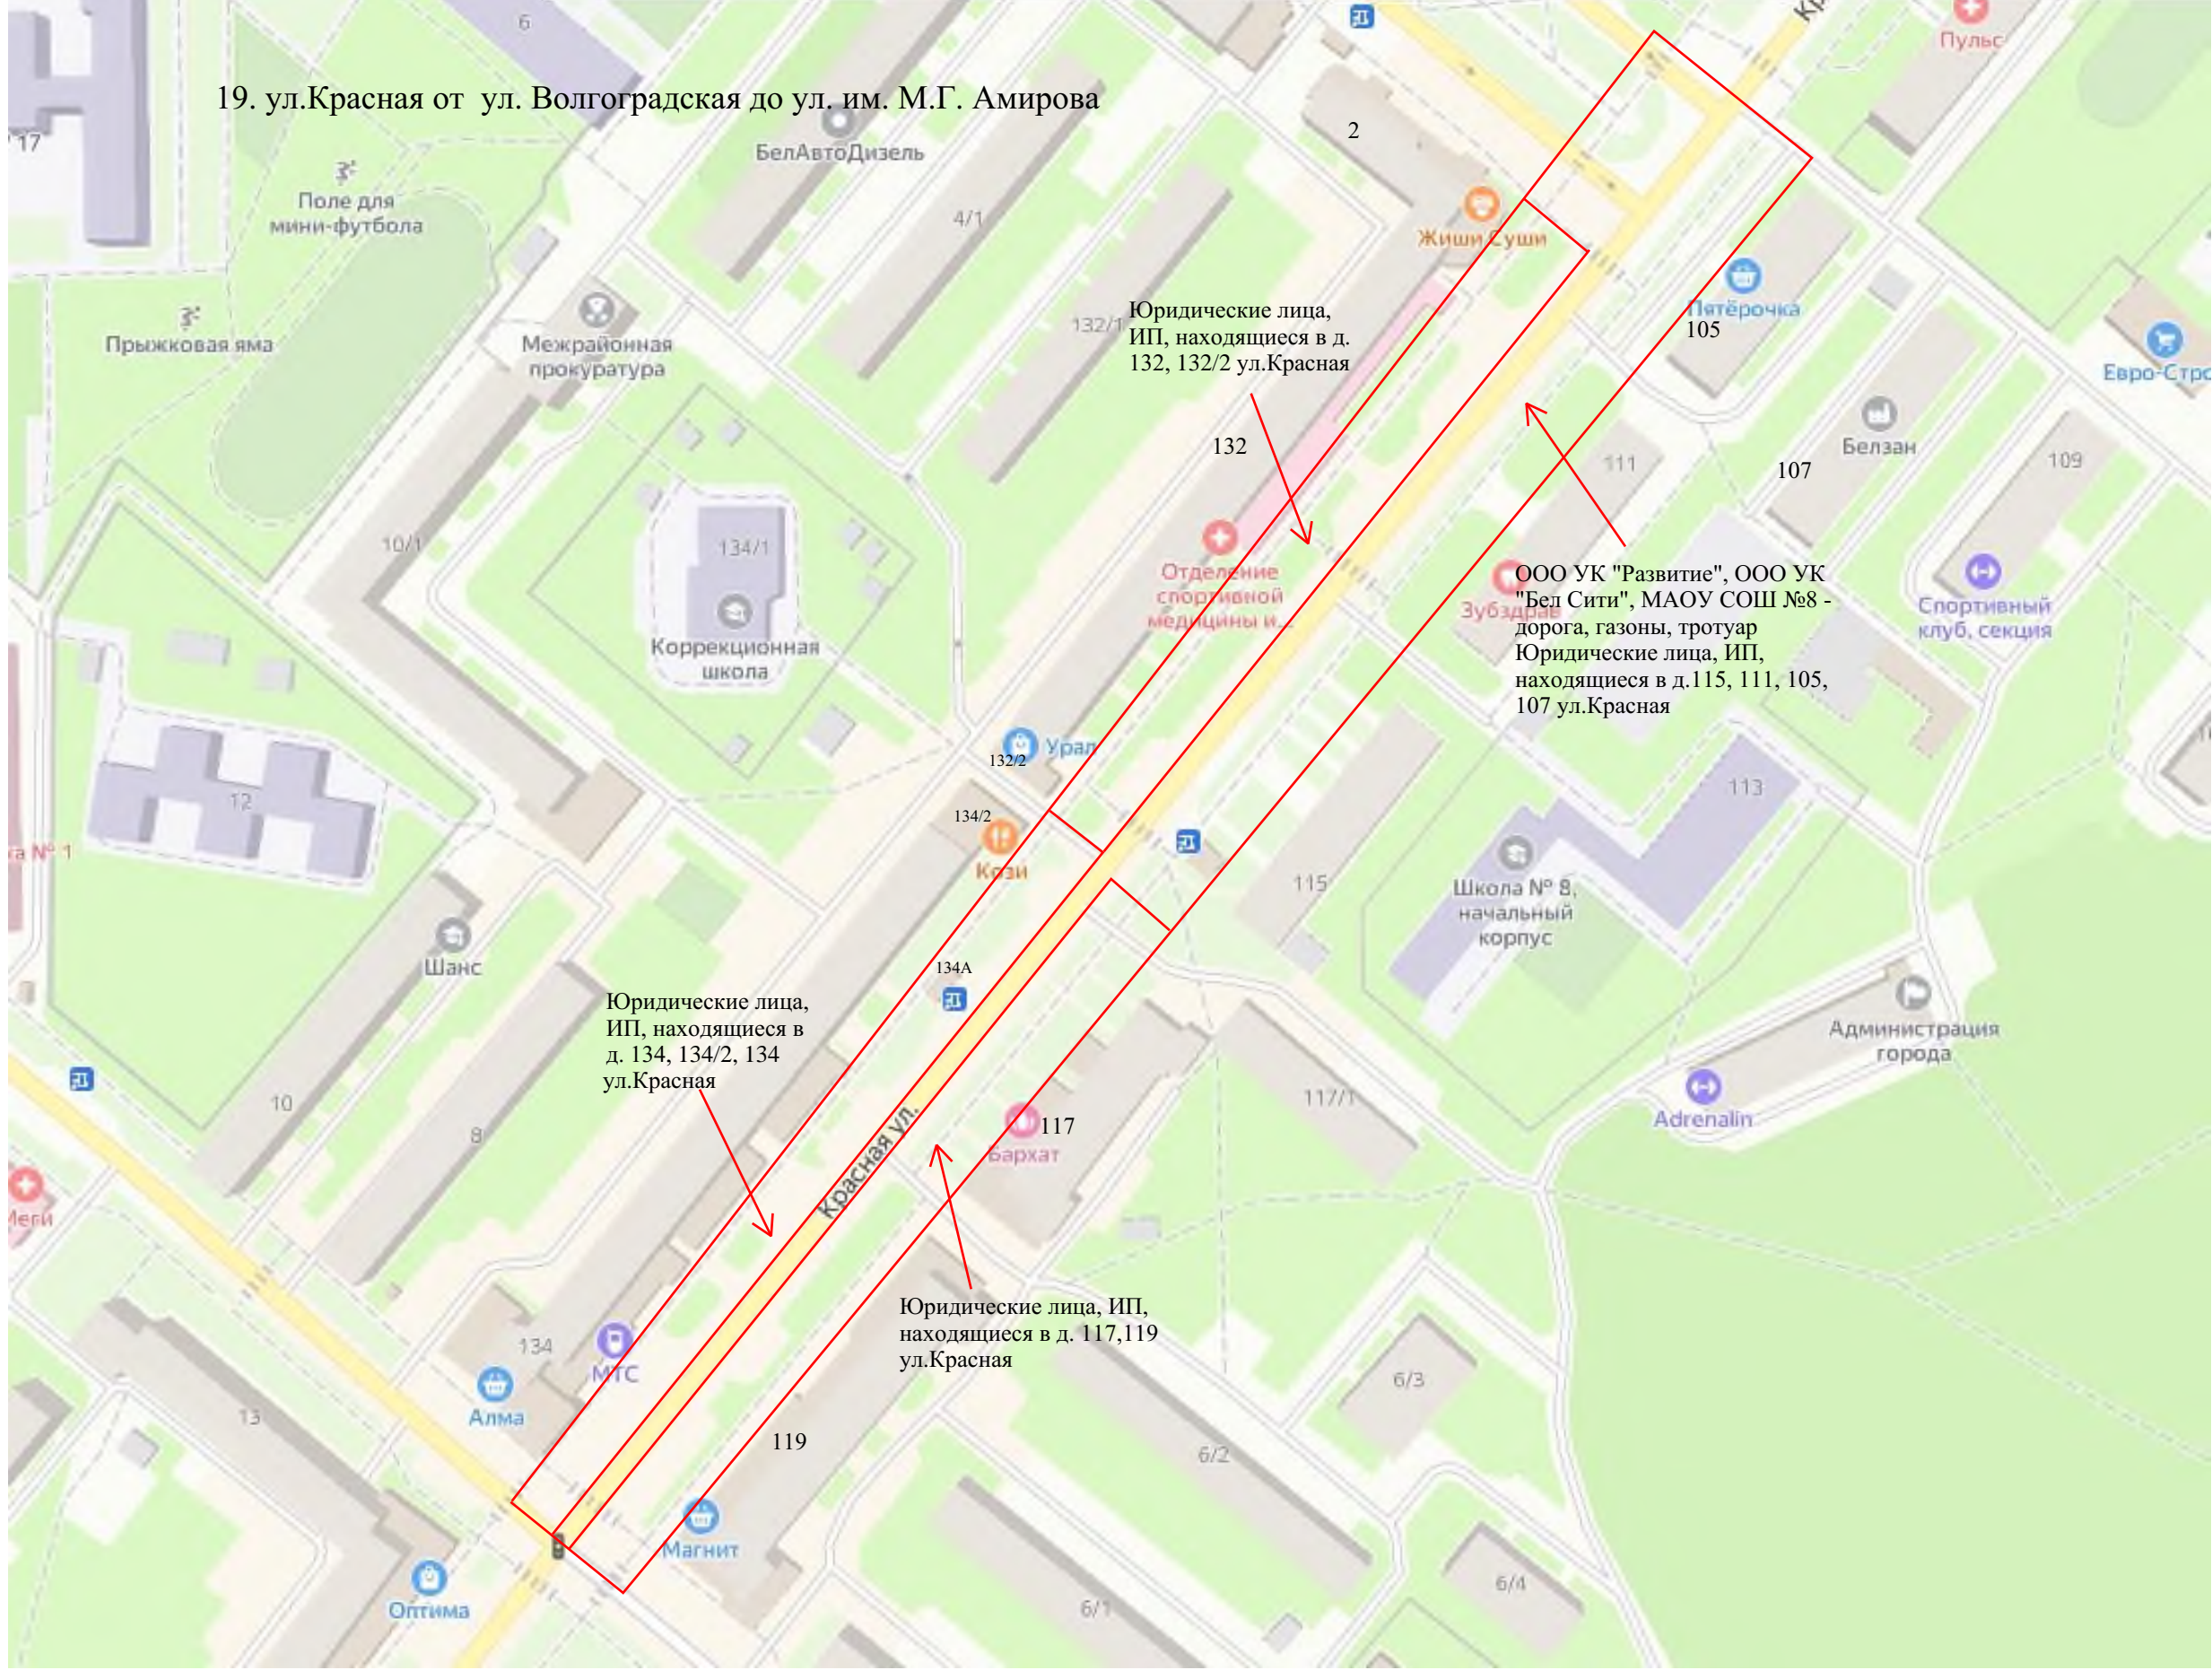

19. ул.Красная от ул. Волгоградская до ул. им. М.Г. Амирова

Юридические лица, ИП, находящиеся в д. 132, 132/2 ул.Красная

ООО УК "Развитие", ООО УК "Бел Сити", МАОУ СОШ №8 - дорога, газоны, тротуар
Юридические лица, ИП, находящиеся в д.115, 111, 105, 107 ул.Красная

Юридические лица, ИП, находящиеся в д. 134, 134/2, 134 ул.Красная

Юридические лица, ИП, находящиеся в д. 117,119 ул.Красная