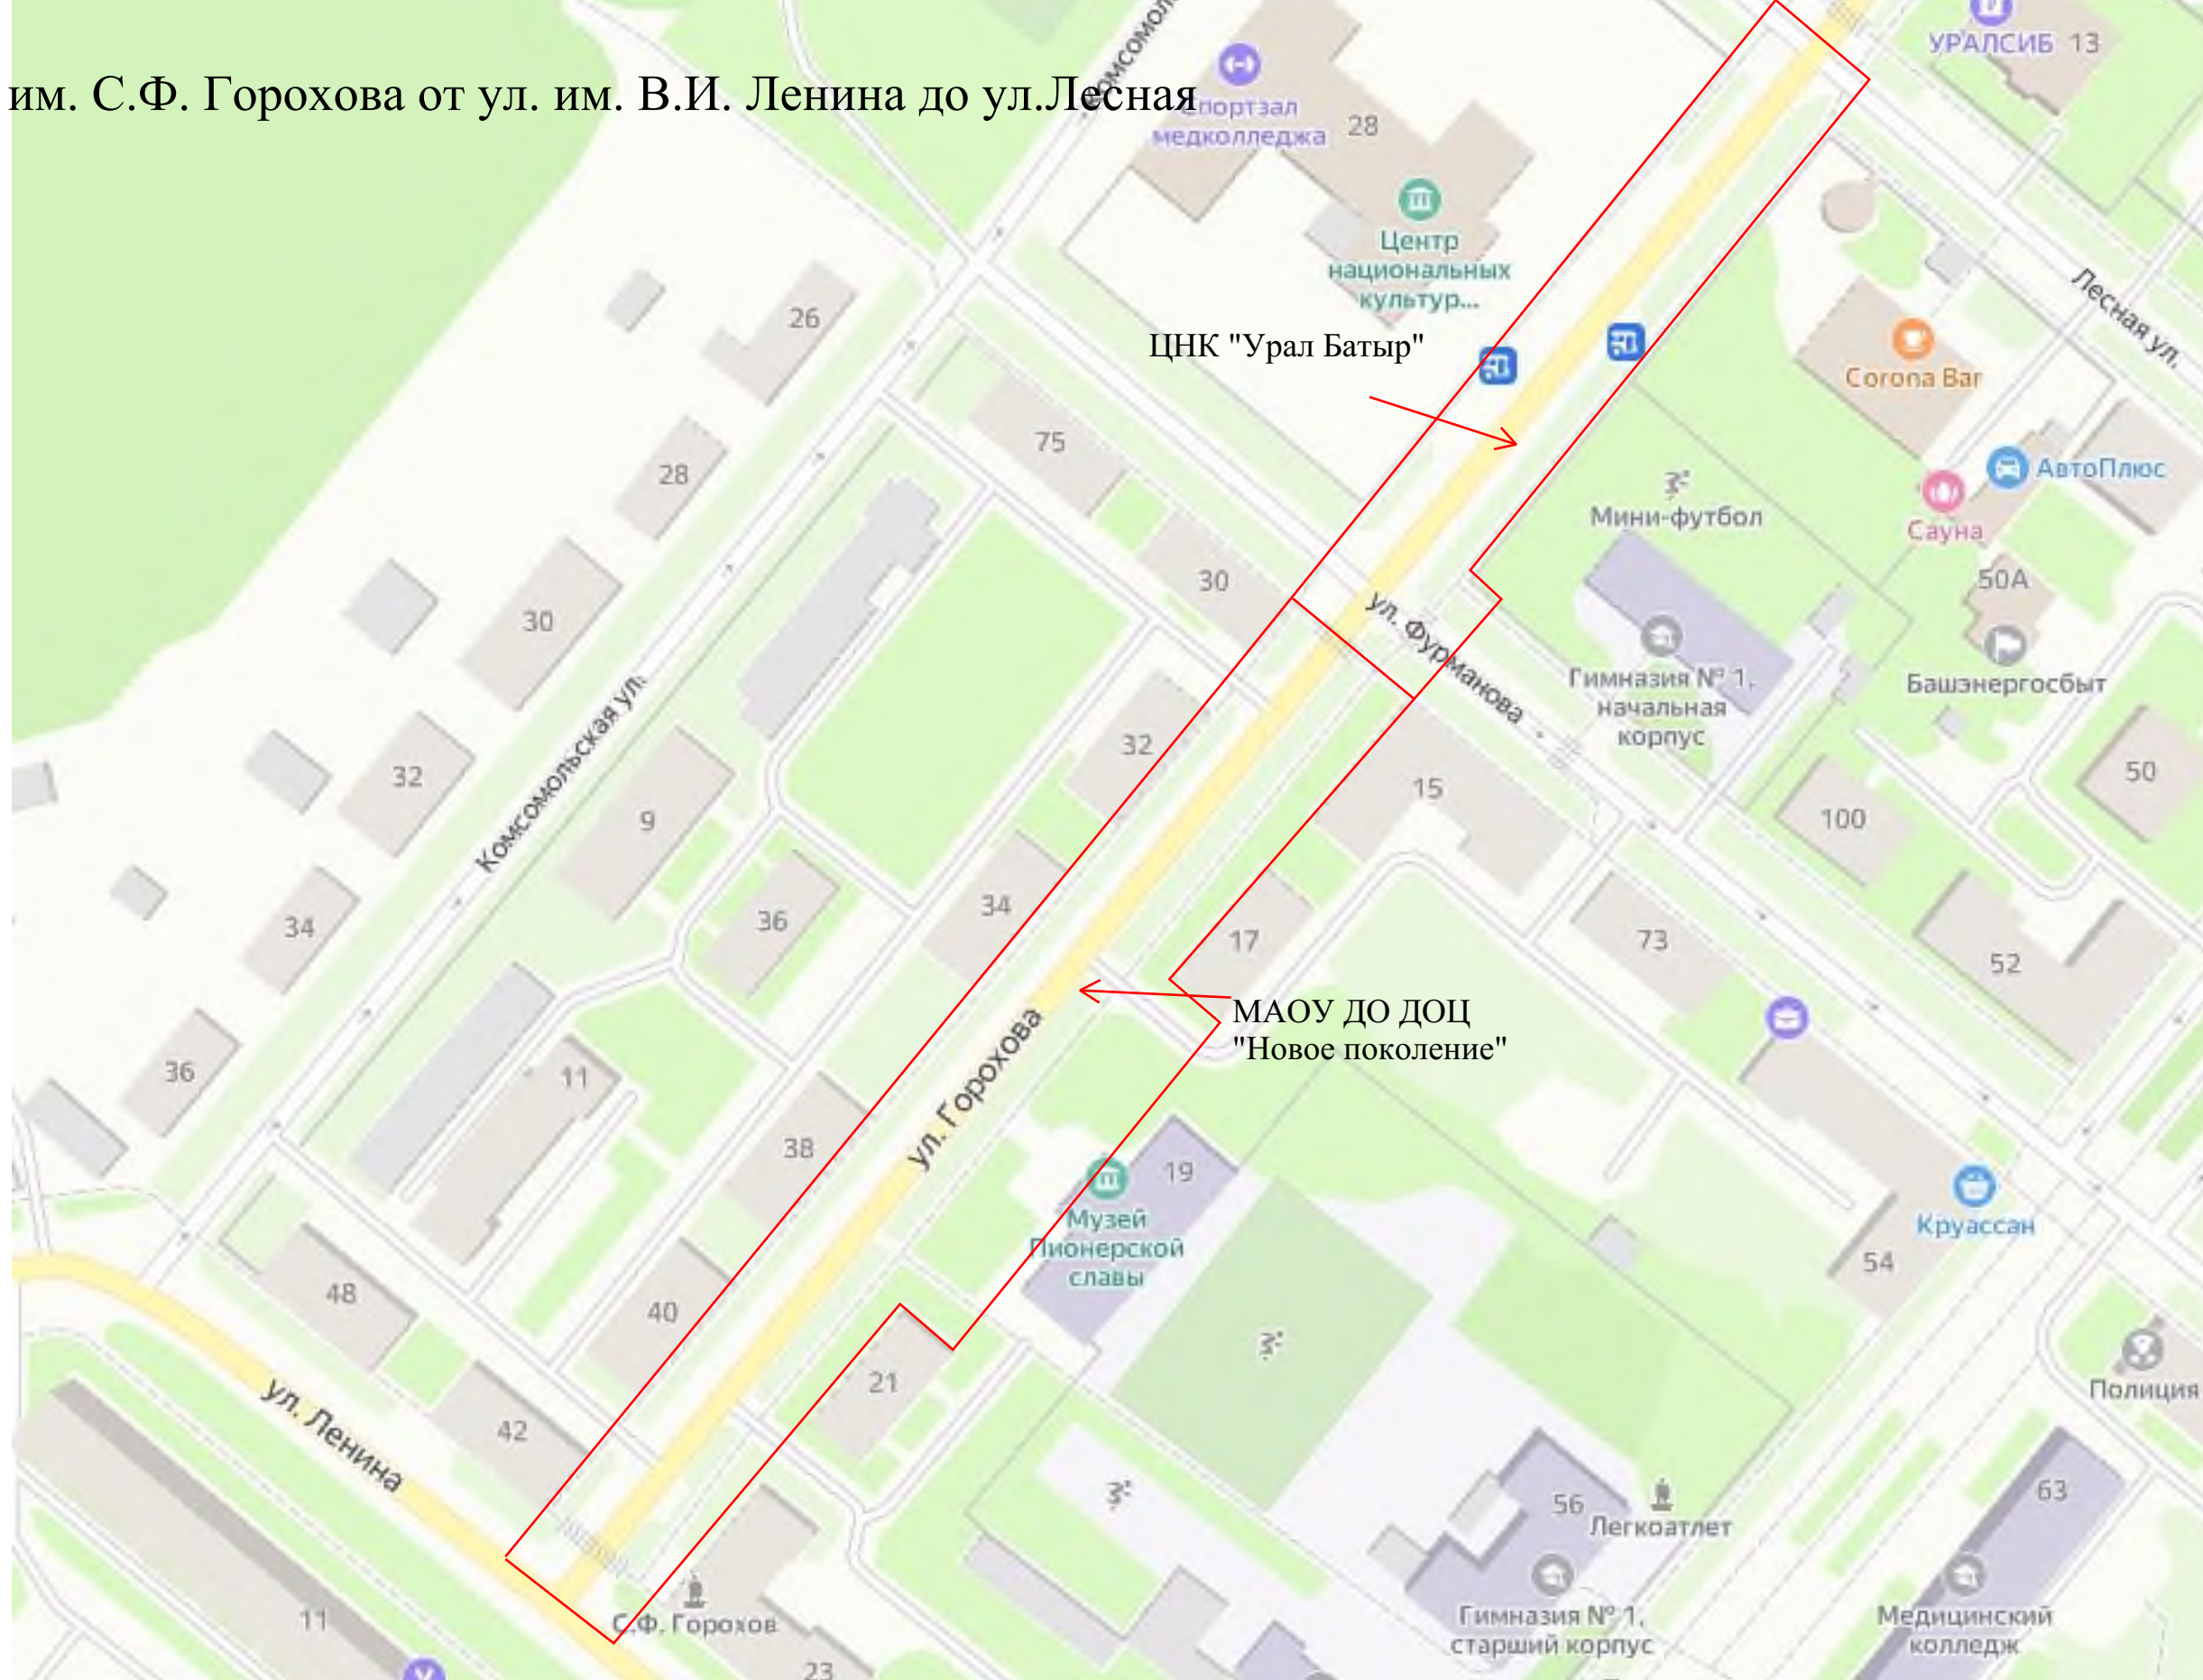

22. ул. им. С.Ф. Горохова от ул. им. В.И. Ленина до ул.Лесная