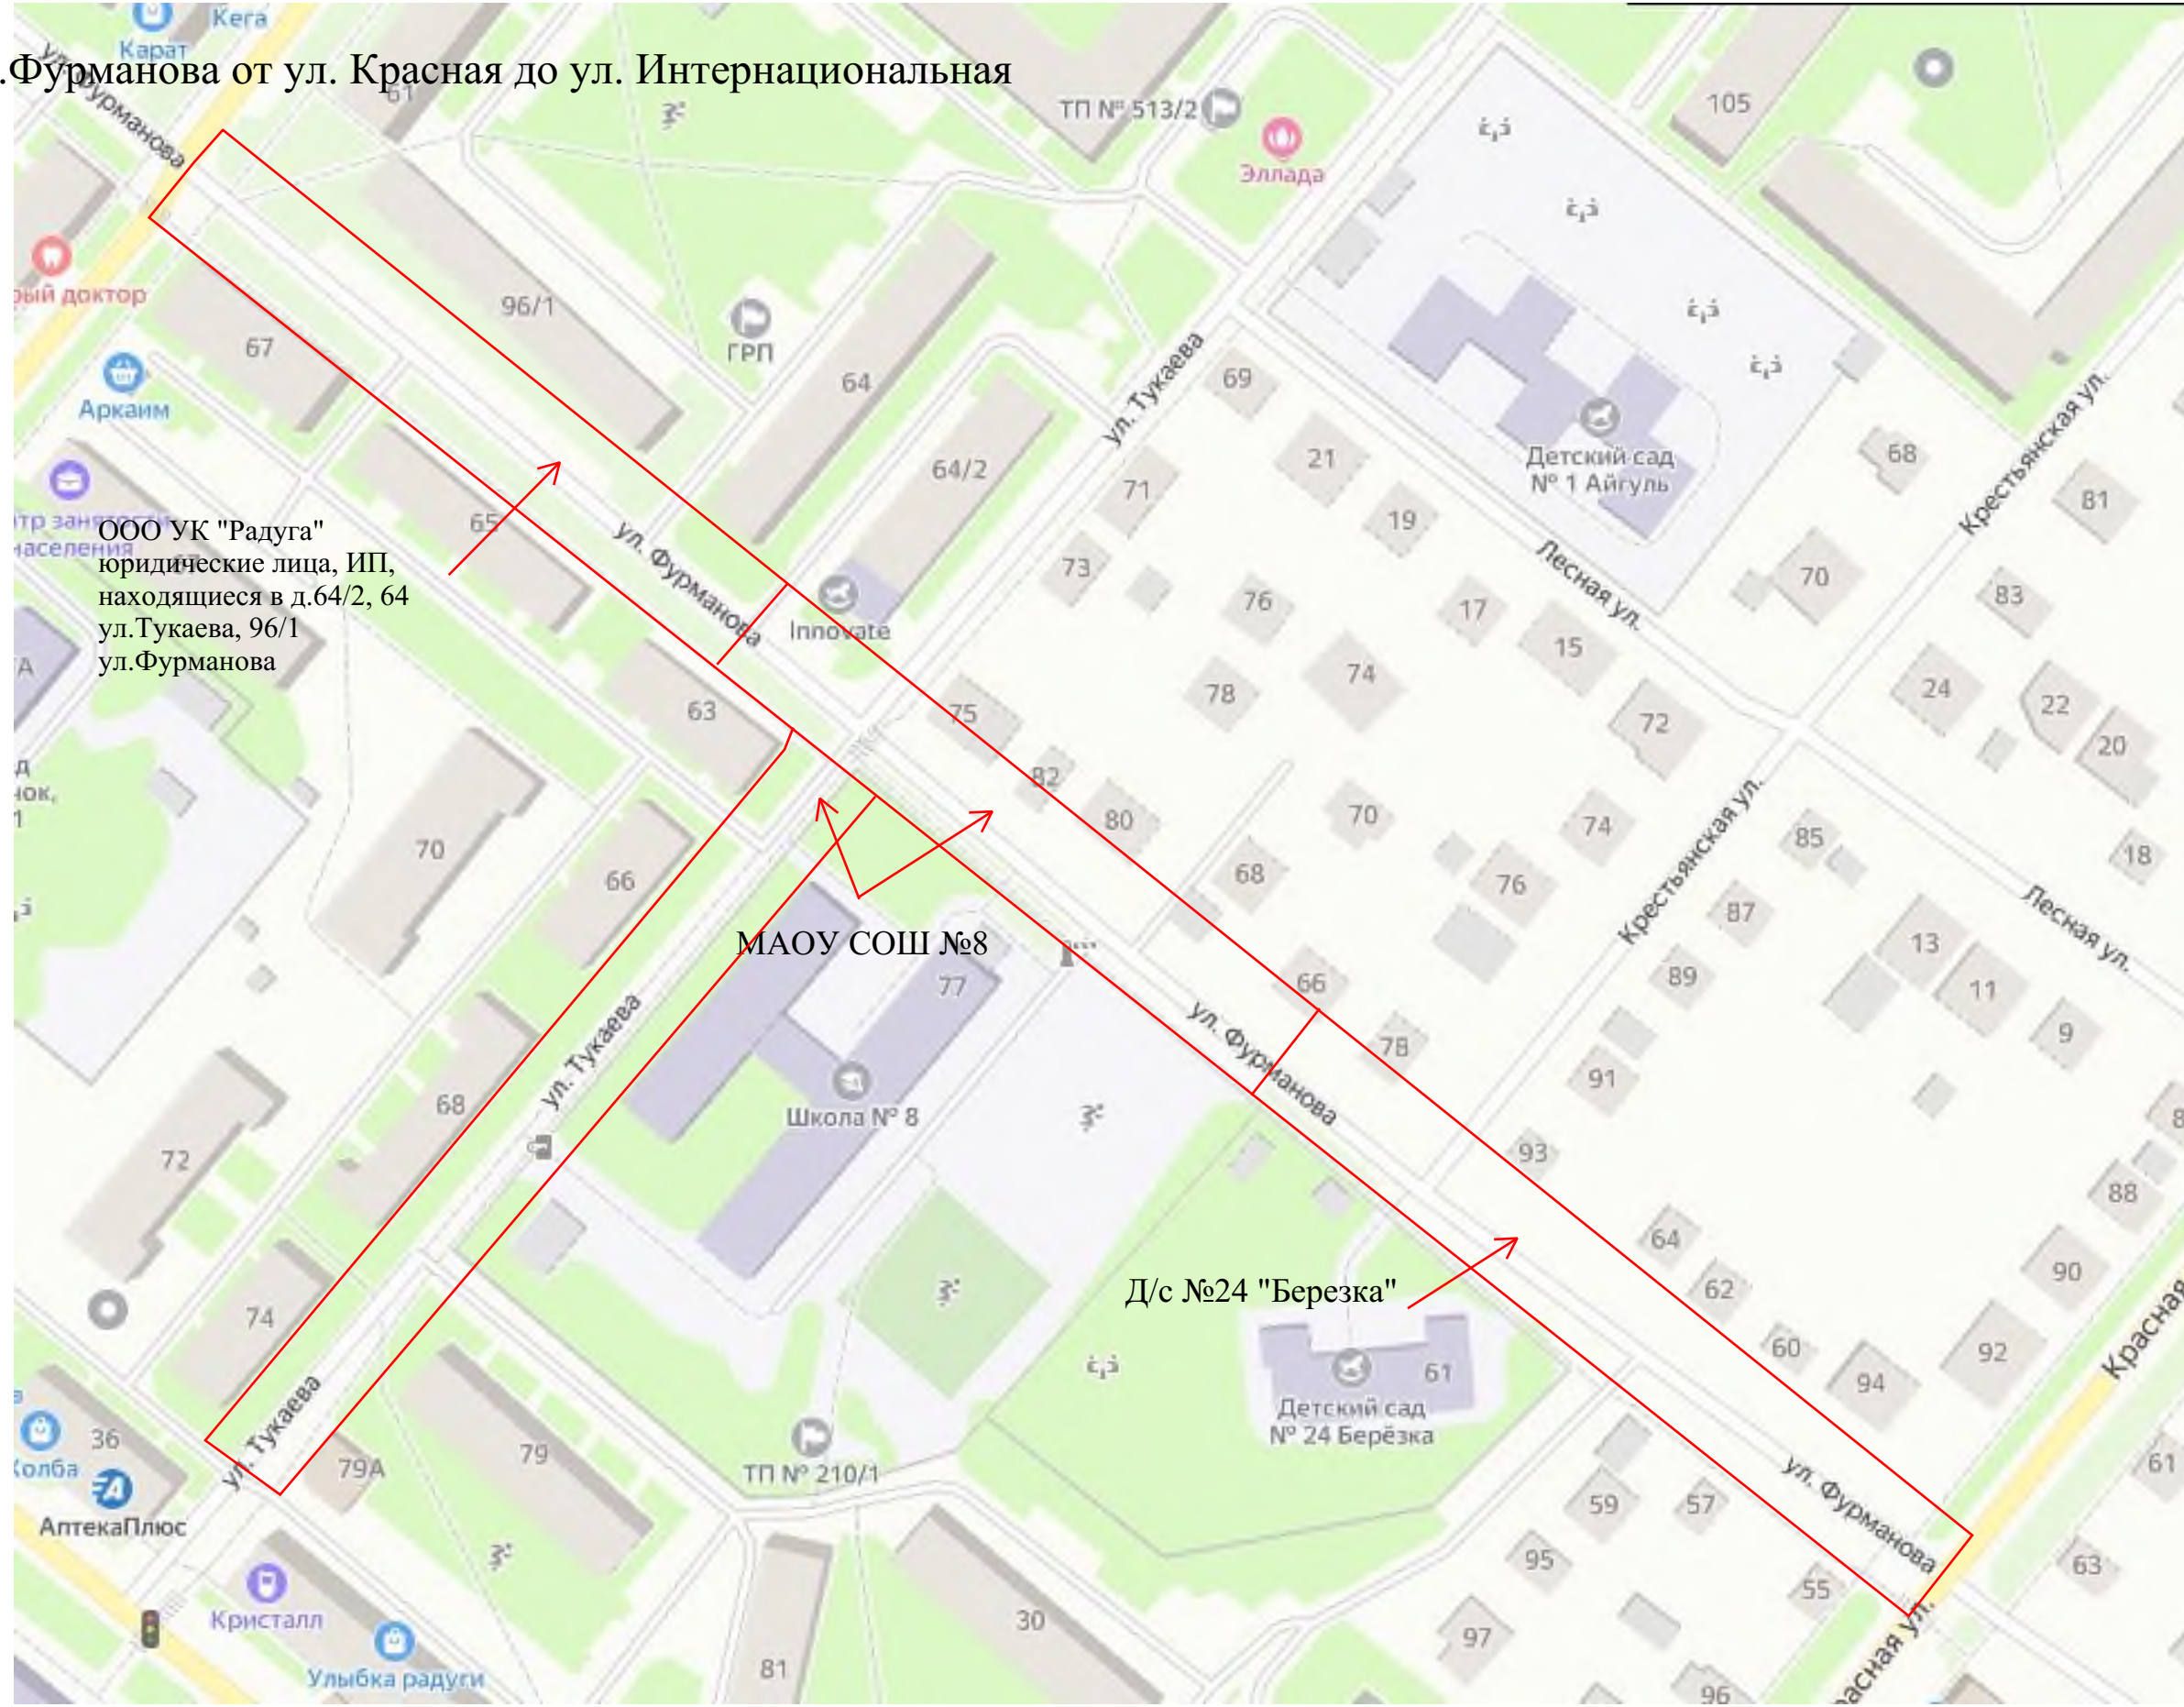

20. ул. Фурманова от ул. Красная до ул. Интернациональная

ООО УК "Радуга"
юридические лица, ИП,
находящиеся в д.64/2, 64
ул.Тукаева, 96/1
ул.Фурманова

МАОУ СОШ №8

Д/с №24 "Березка"