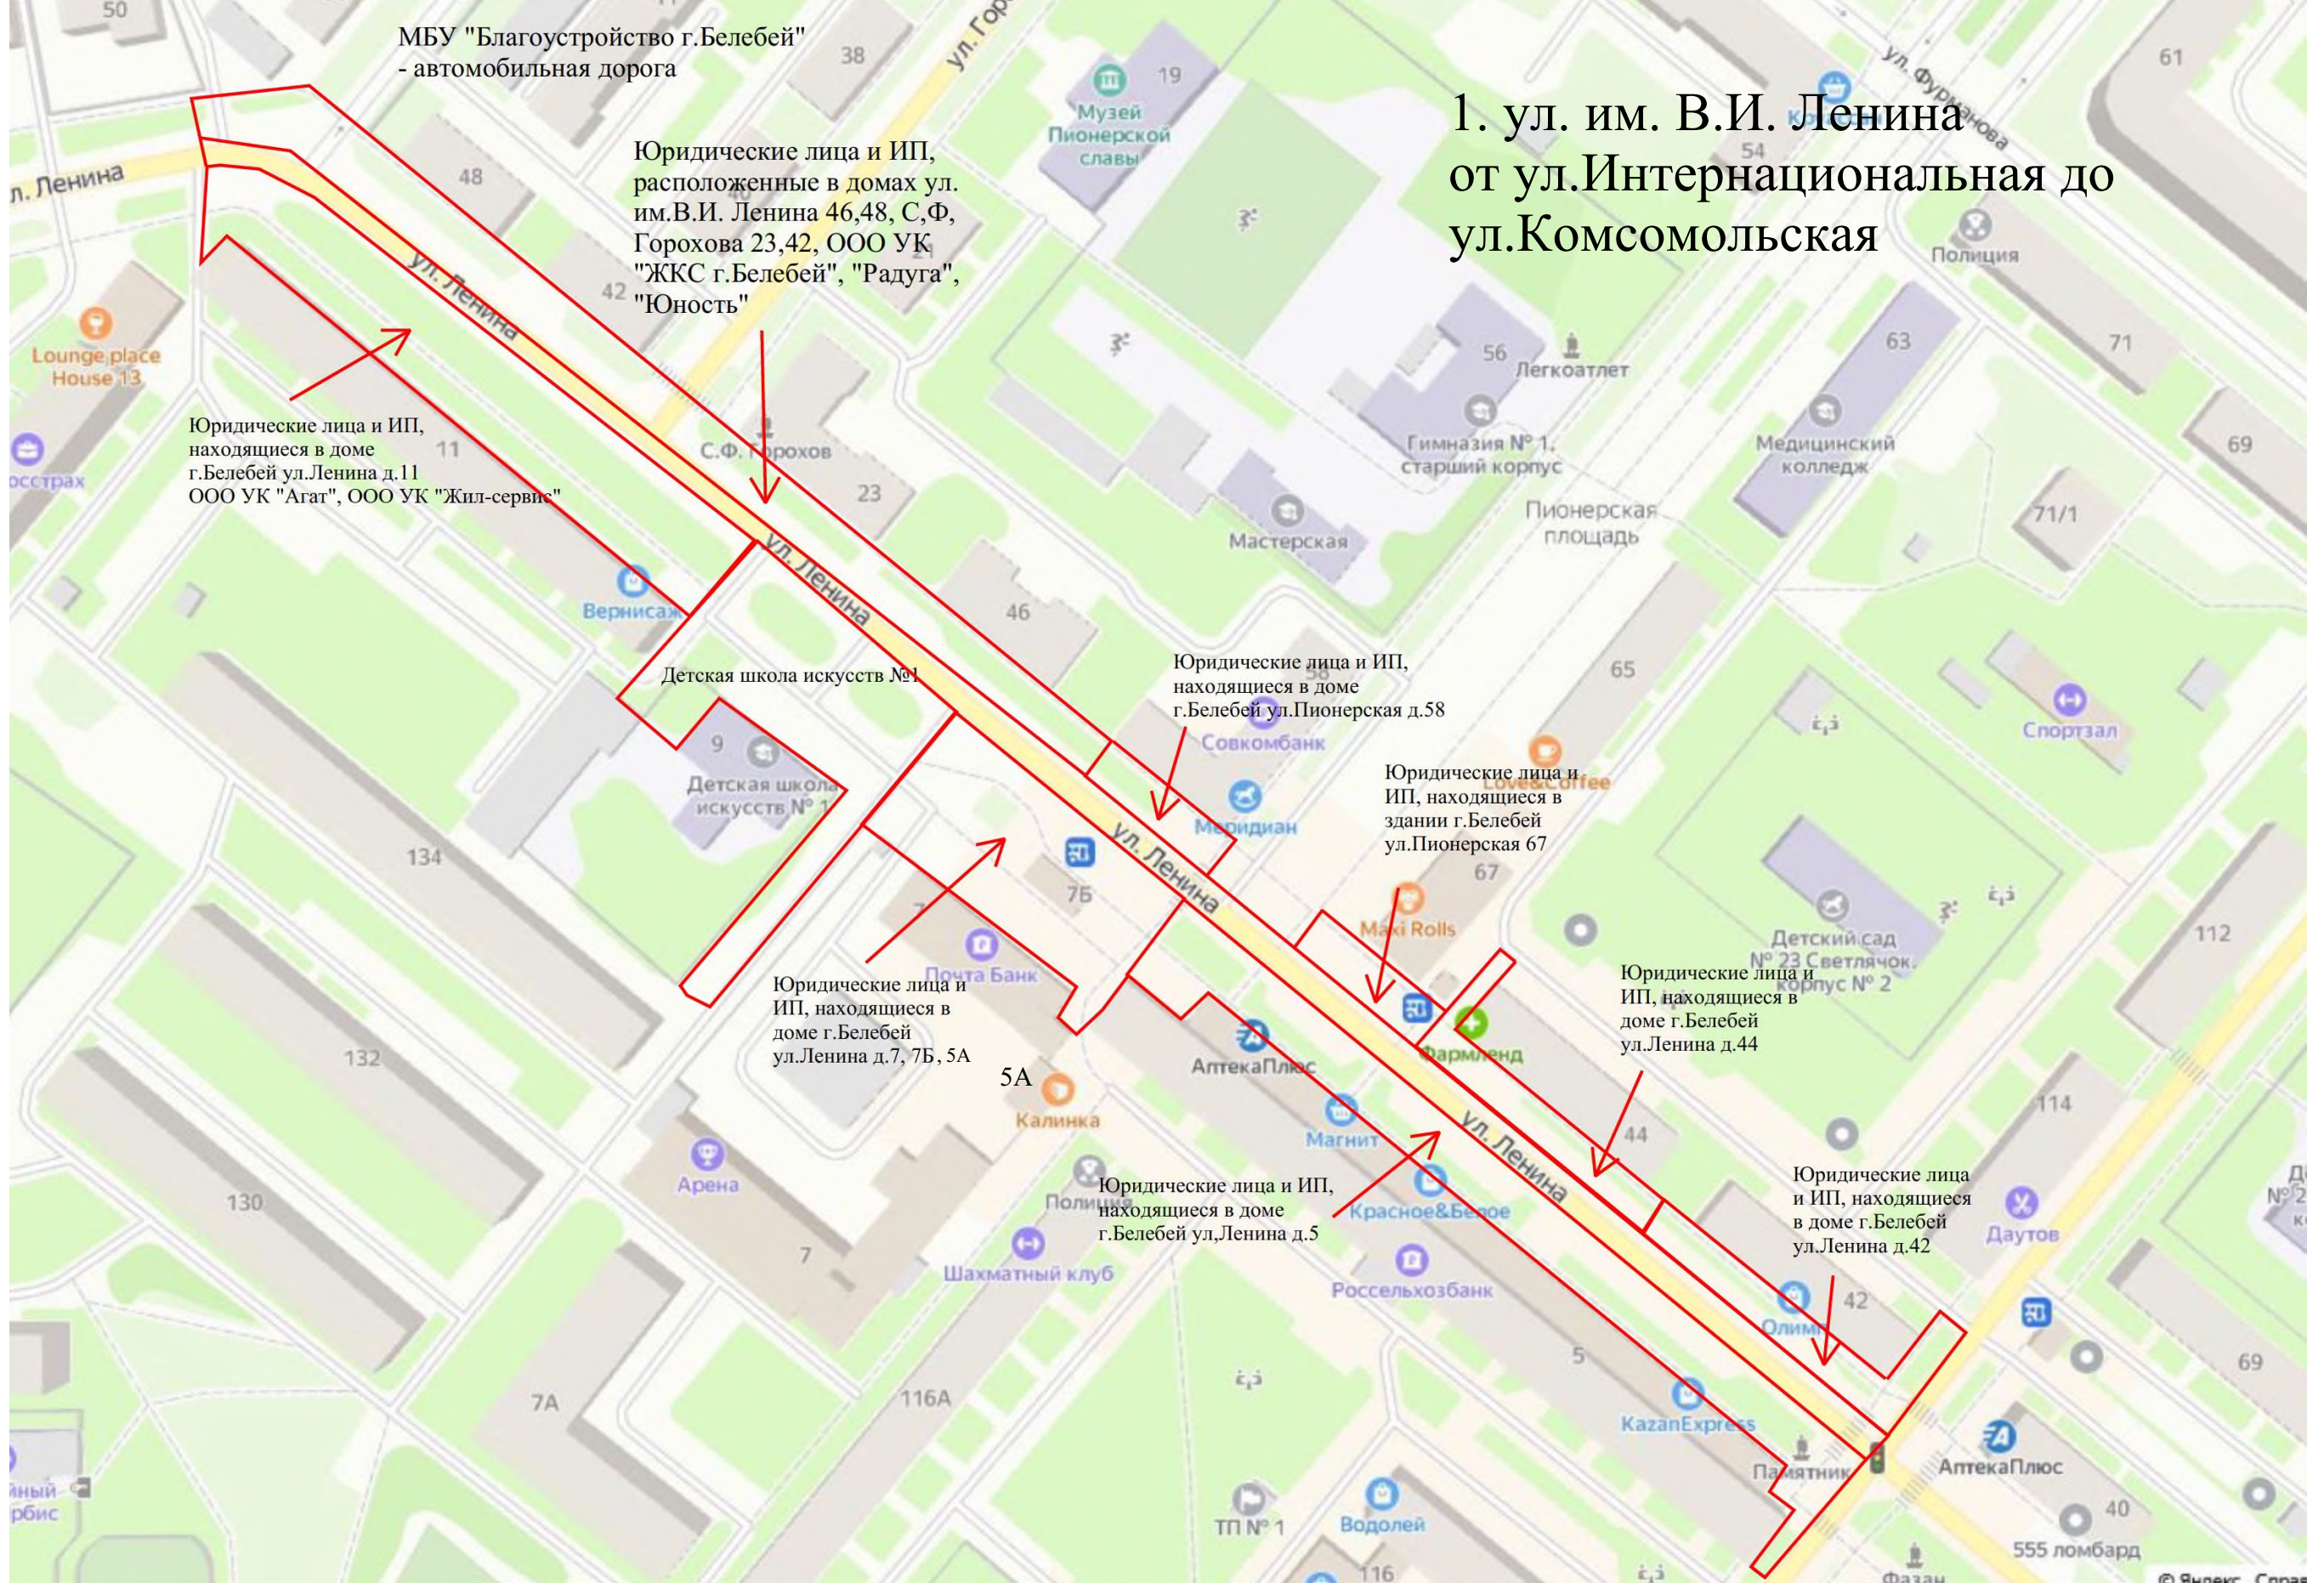

МБУ "Благоустройство г.Белебей"
- автомобильная дорога

1. ул. им. В.И. Ленина от ул. Интернациональная до ул. Комсомольская

Юридические лица и ИП,
расположенные в домах ул.
им.В.И. Ленина 46,48, С,Ф,
Горохова 23,42, ООО УК
"ЖКС г.Белебей", "Радуга",
"Юность"

Юридические лица и ИП,
находящиеся в доме
г.Белебей ул.Ленина д.11
ООО УК "Агат", ООО УК "Жил-сервис"

Детская школа искусств №1

Юридические лица и ИП,
находящиеся в доме
г.Белебей ул.Пионерская д.58

Юридические лица и
ИП, находящиеся в
здании г.Белебей
ул.Пионерская 67

Юридические лица и
ИП, находящиеся в
доме г.Белебей
ул.Ленина д.7, 7Б, 5А

Юридические лица и
ИП, находящиеся в
доме г.Белебей
ул.Ленина д.44

Юридические лица и ИП,
находящиеся в доме
г.Белебей ул,Ленина д.5

Юридические лица и
ИП, находящиеся
в доме г.Белебей
ул.Ленина д.42