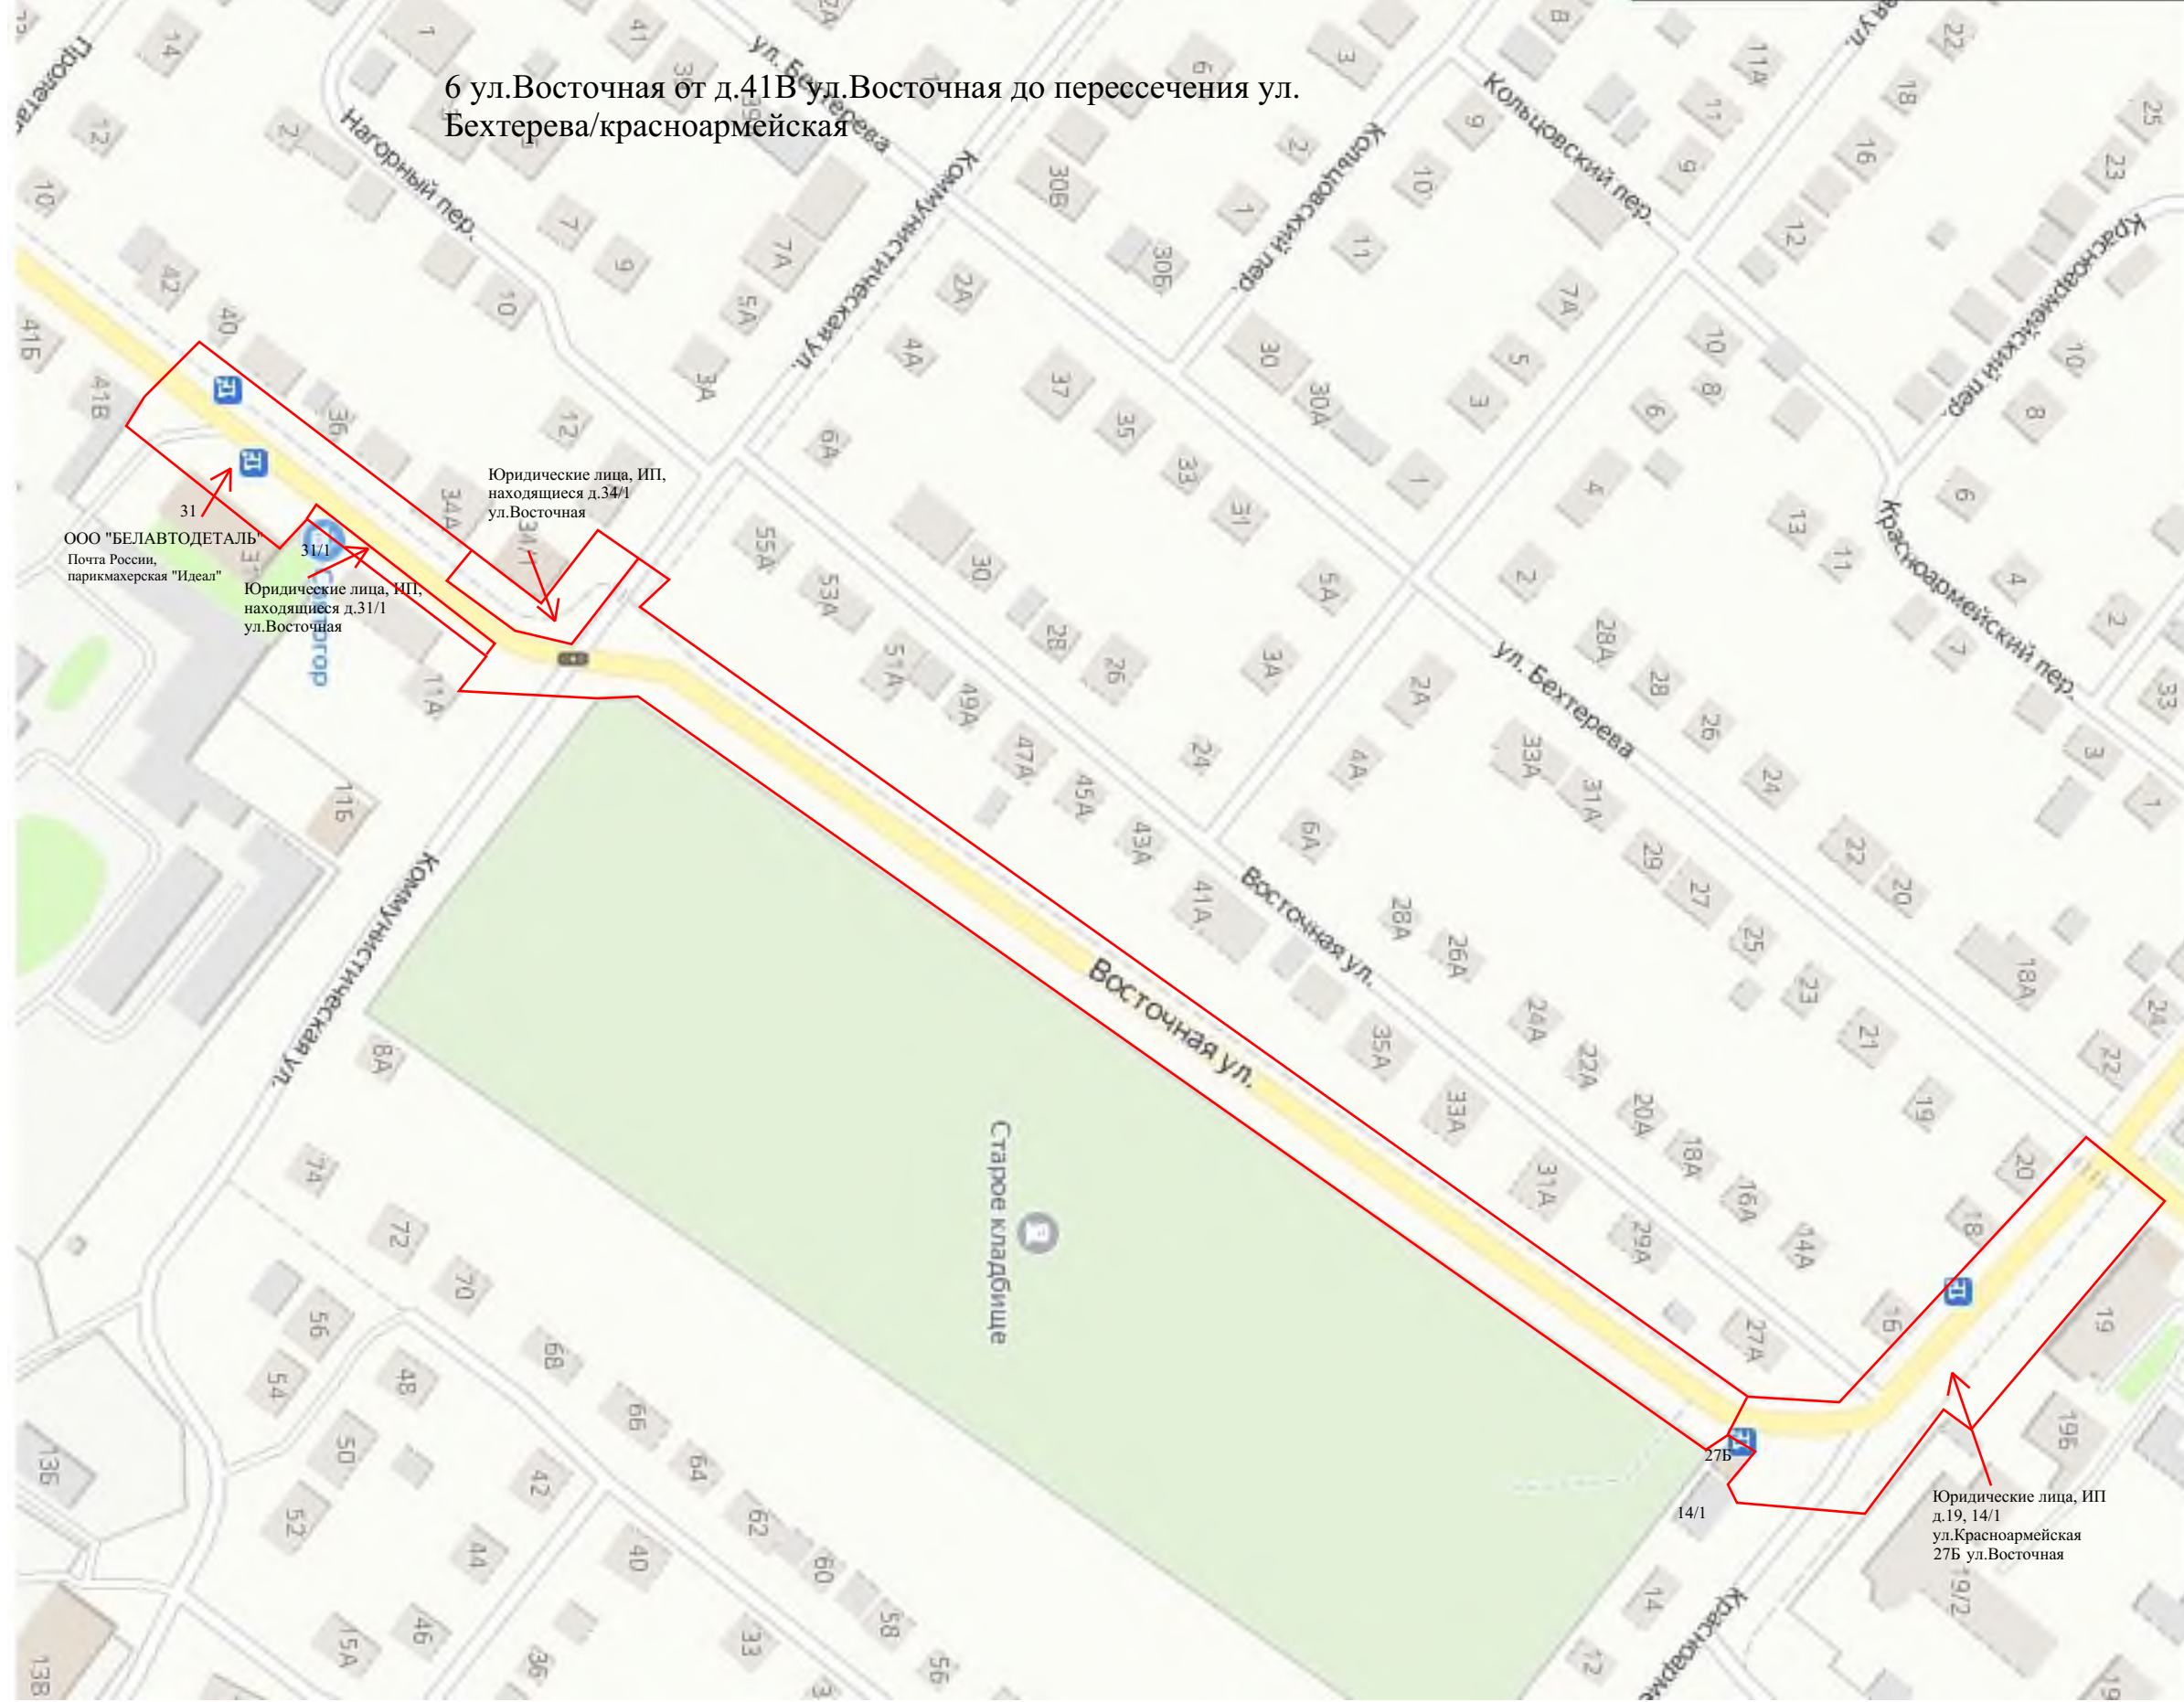

6 ул.Восточная от д.41В ул.Восточная до пересечения ул.
Бехтерева/красноармейская

ООО "БЕЛАВТОДЕТАЛЬ"
Почта России,
парикмахерская "Идеал"

31

Юридические лица, ИП,
находящиеся д.31/1
ул.Восточная

Юридические лица, ИП,
находящиеся д.34/1
ул.Восточная

Старое кладбище

Юридические лица, ИП
д.19, 14/1
ул.Красноармейская
27Б ул.Восточная

14/1

27Б