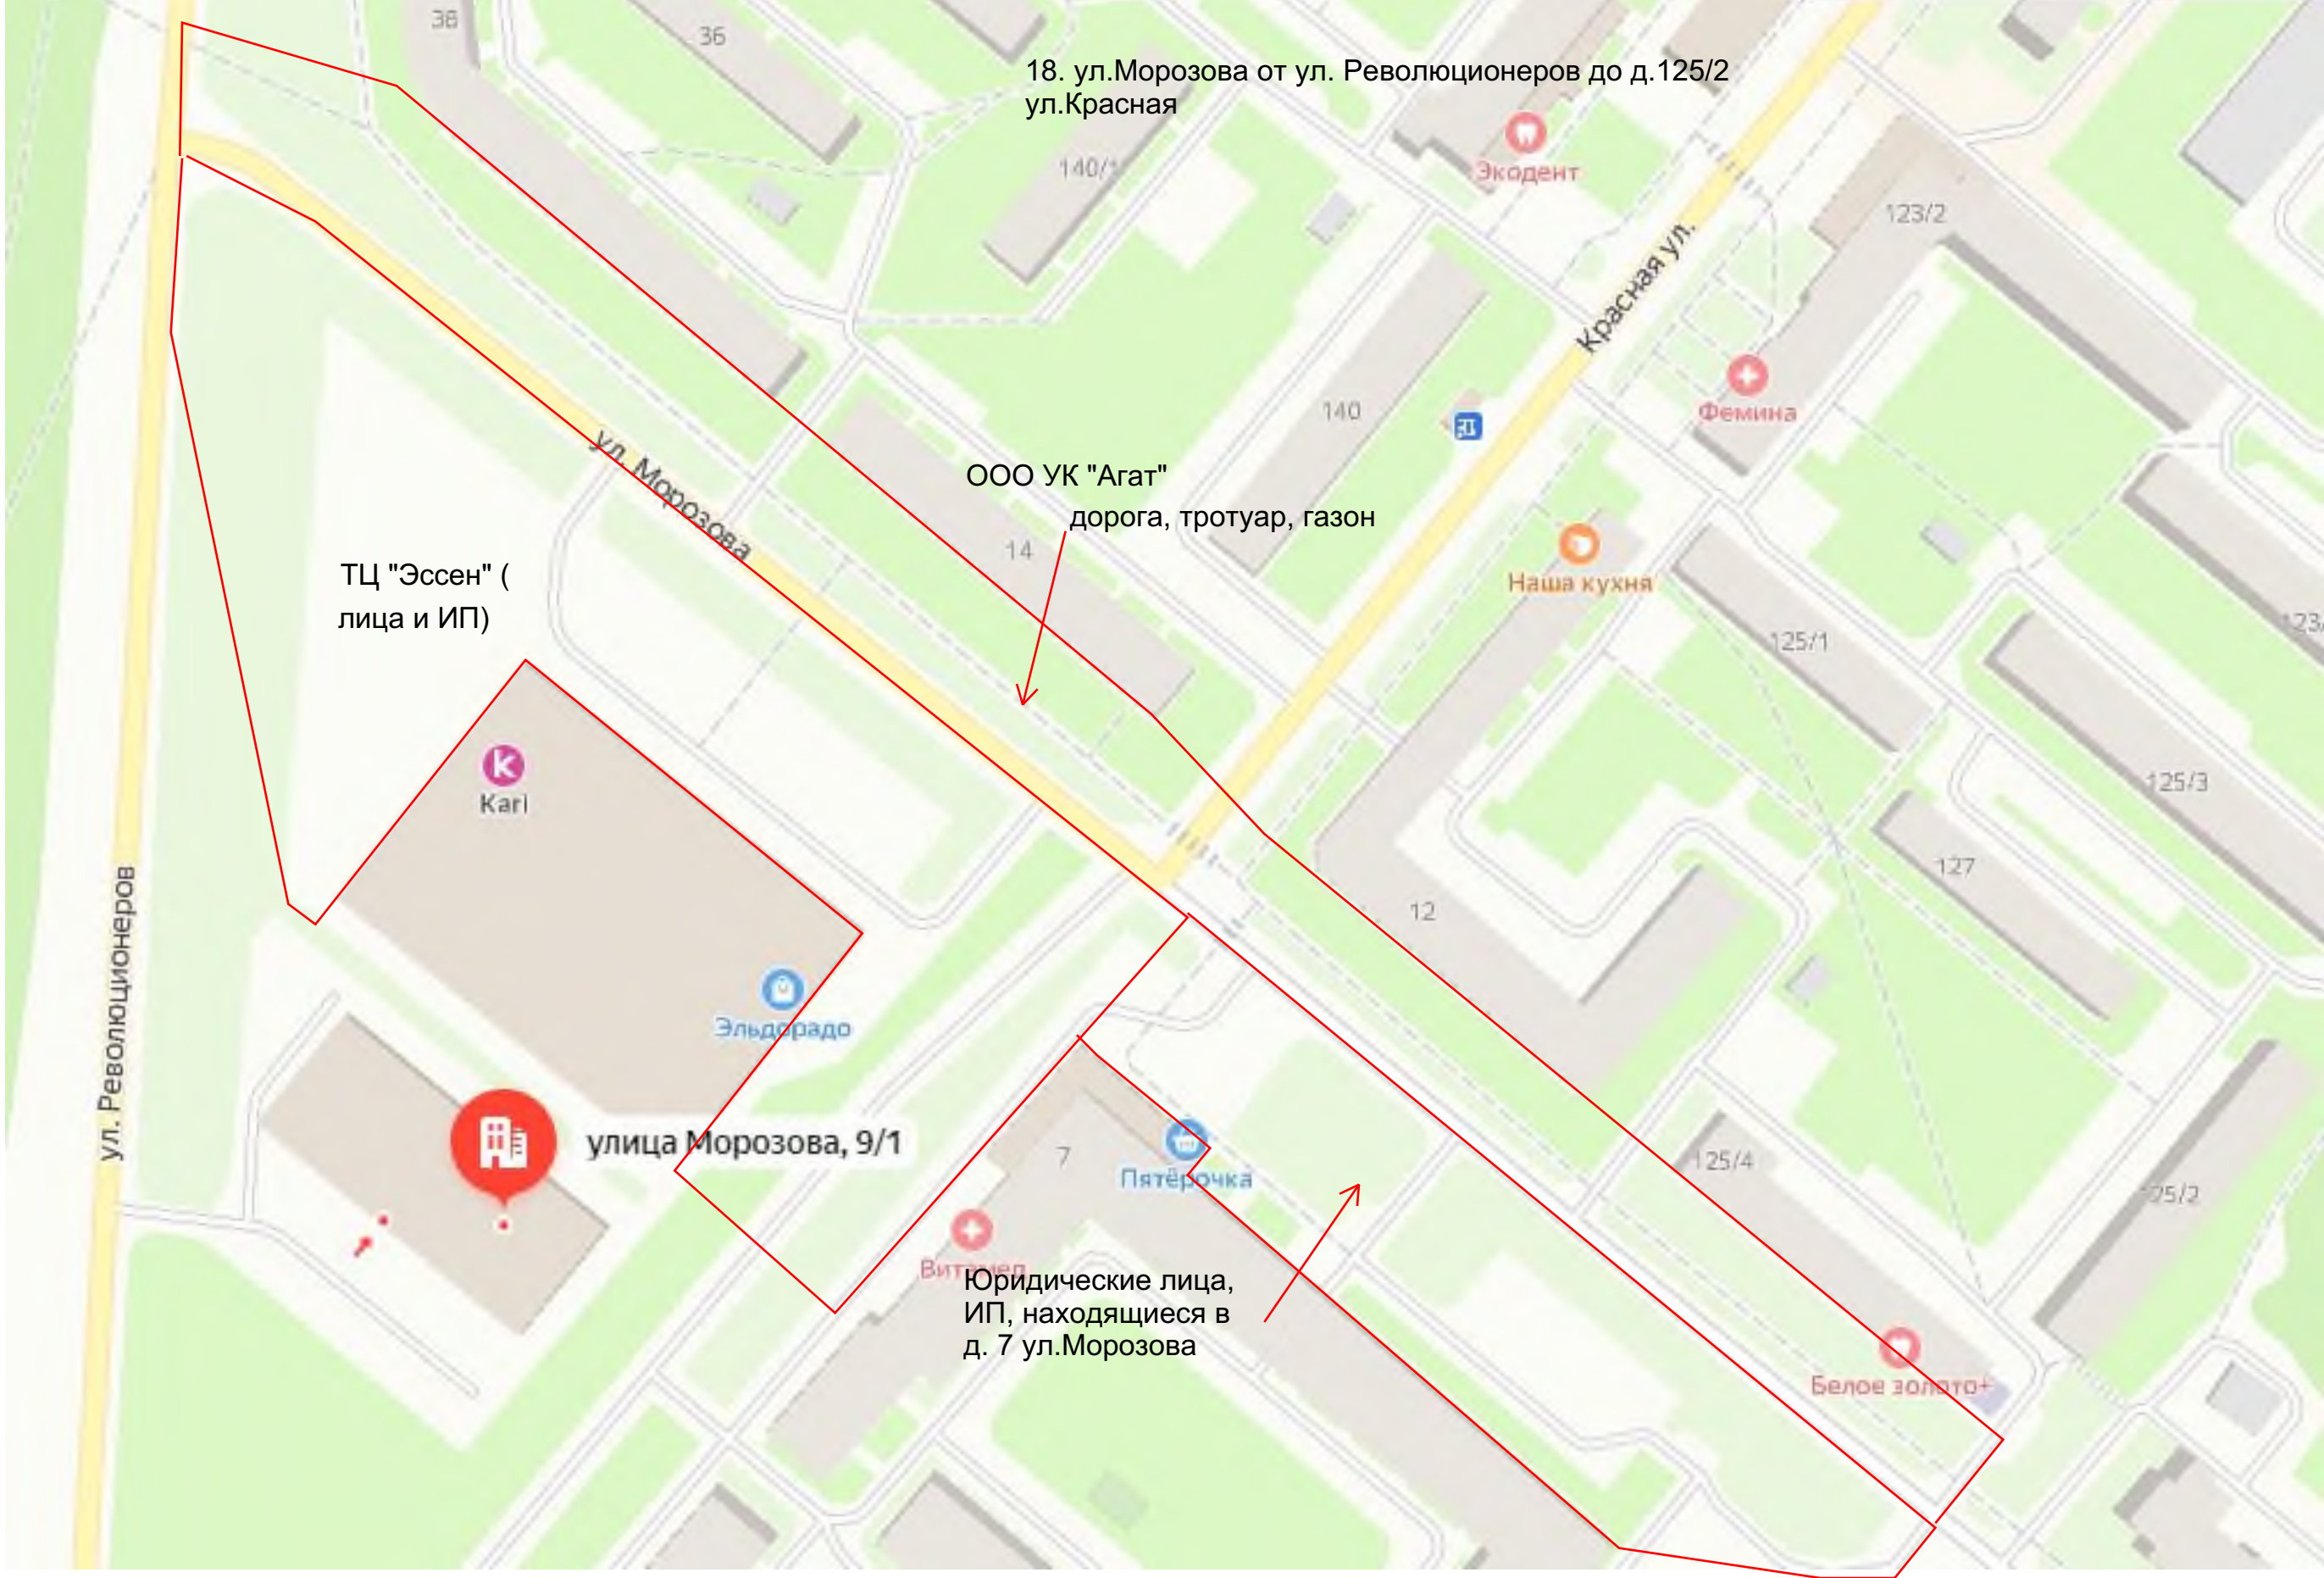

18. ул.Морозова от ул. Революционеров до д.125/2
ул.Красная

ООО УК "Агат"
дорога, тротуар, газон

ТЦ "Эссен" (
лица и ИП)

Юридические лица,
ИП, находящиеся в
д. 7 ул.Морозова

18. ул. Морозова от д.125/2 ул.Красная до ул.Травницкого