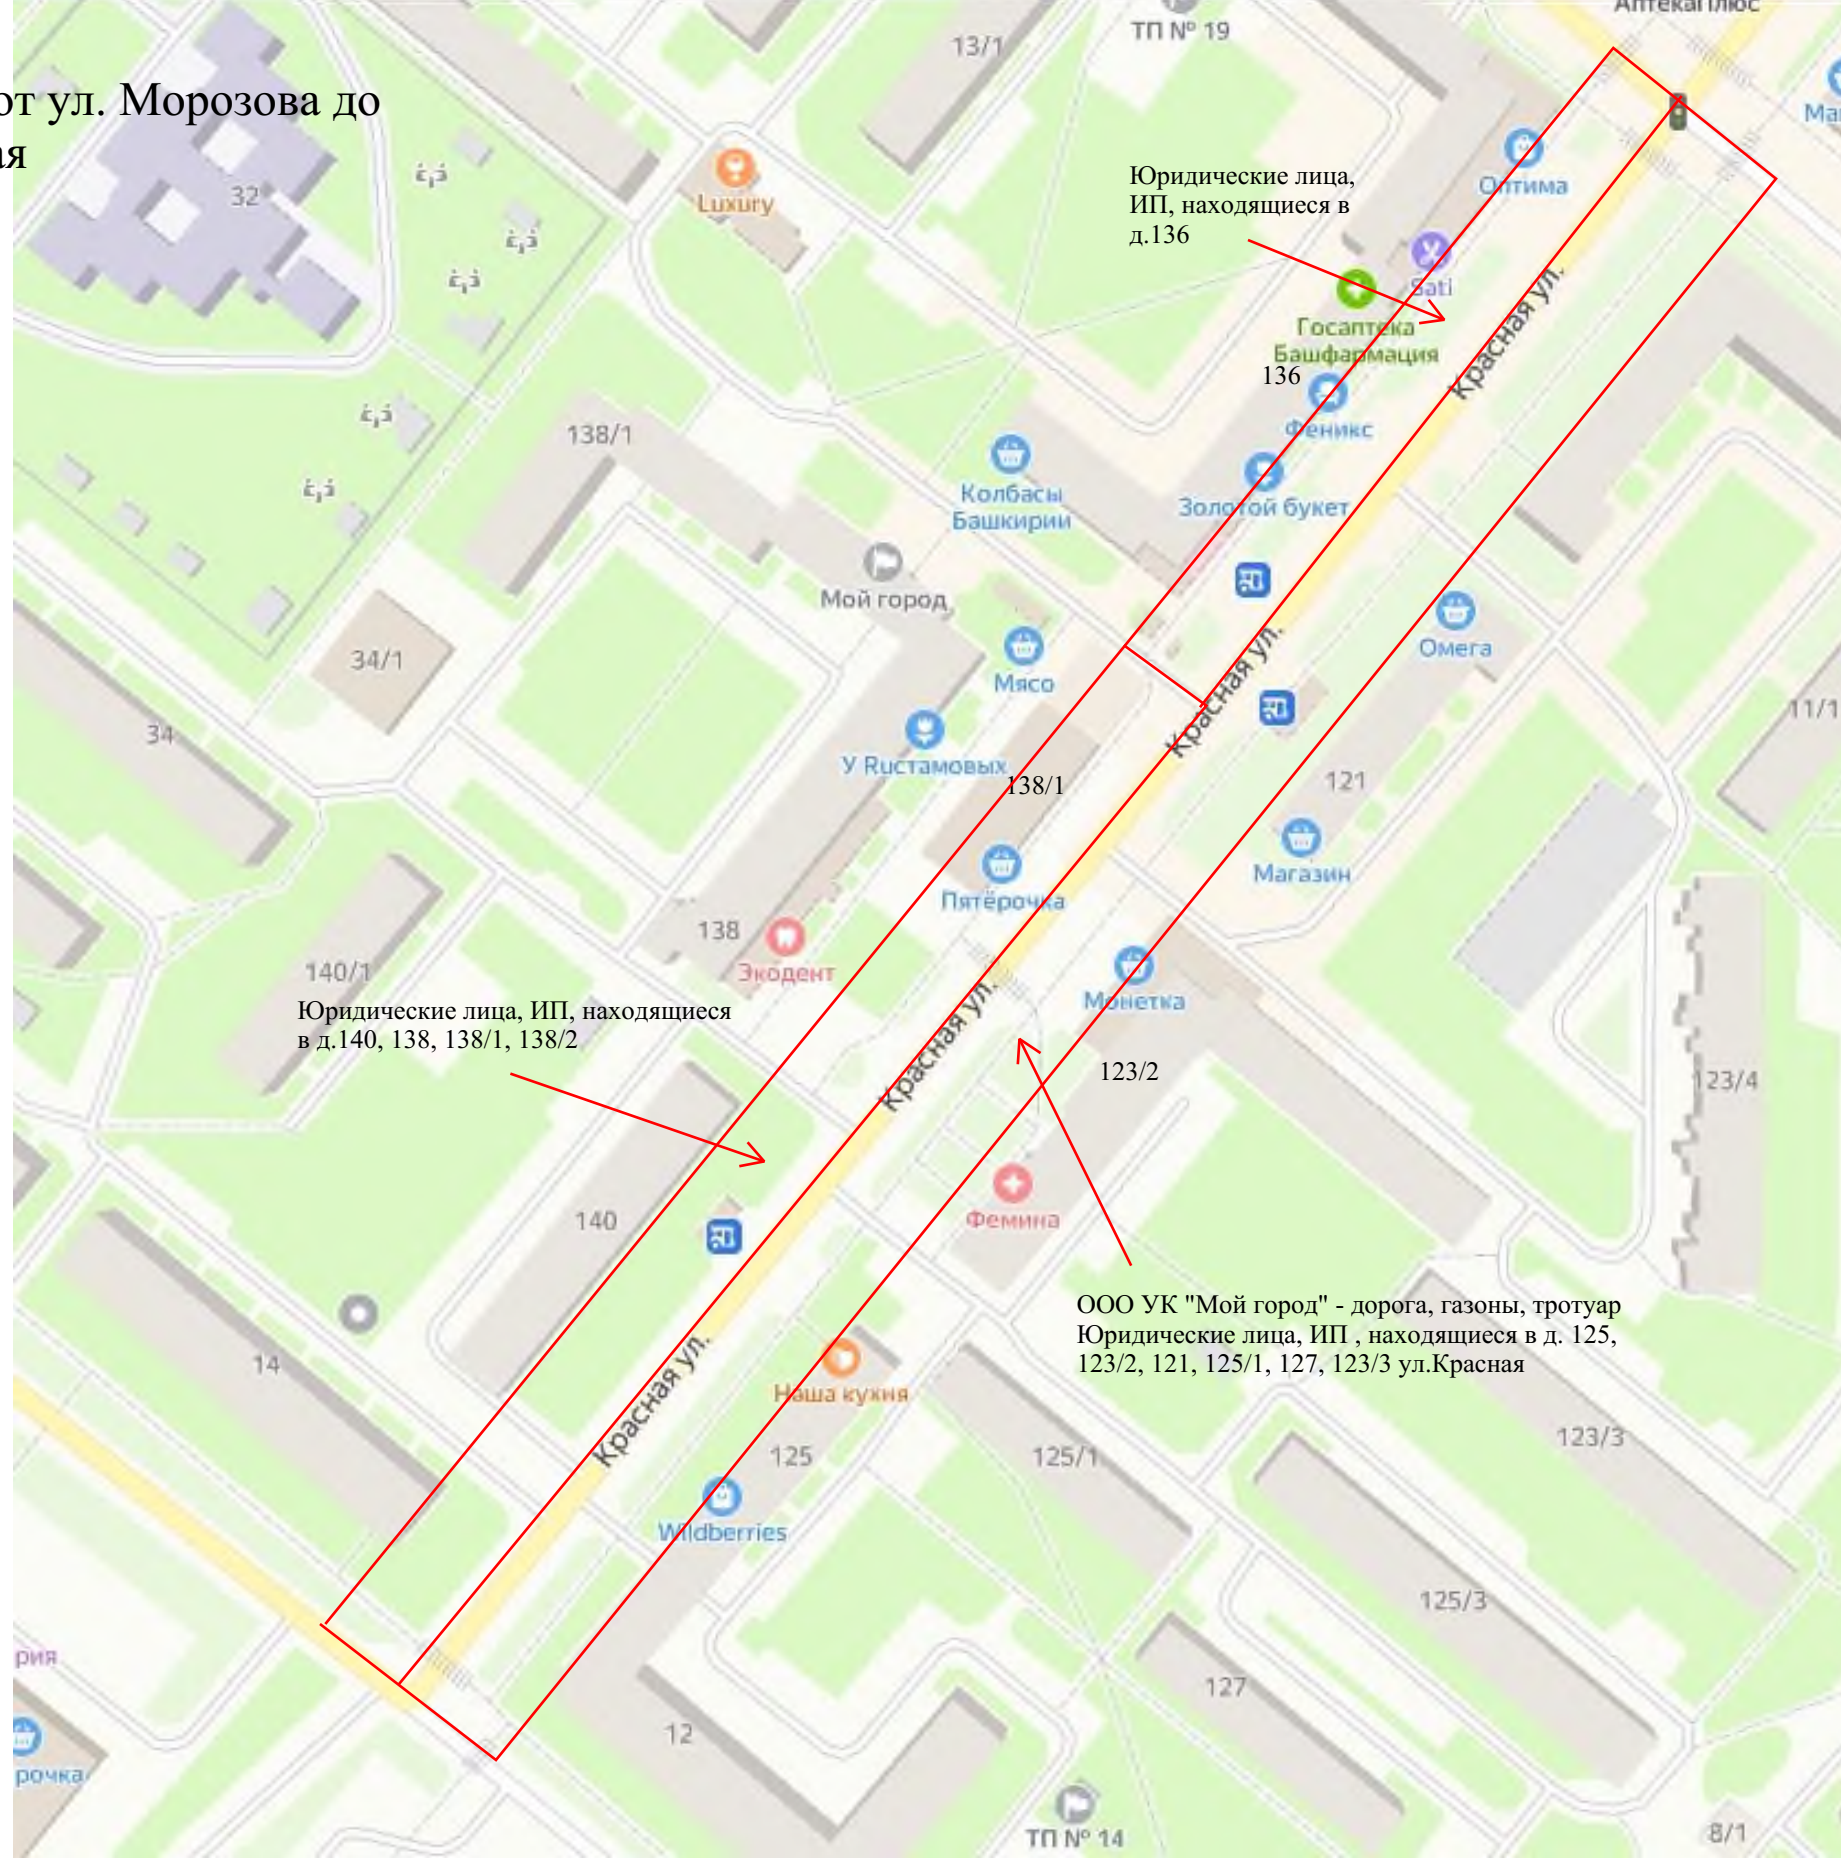

19. ул. Красная от ул. Морозова до ул. Волгоградская