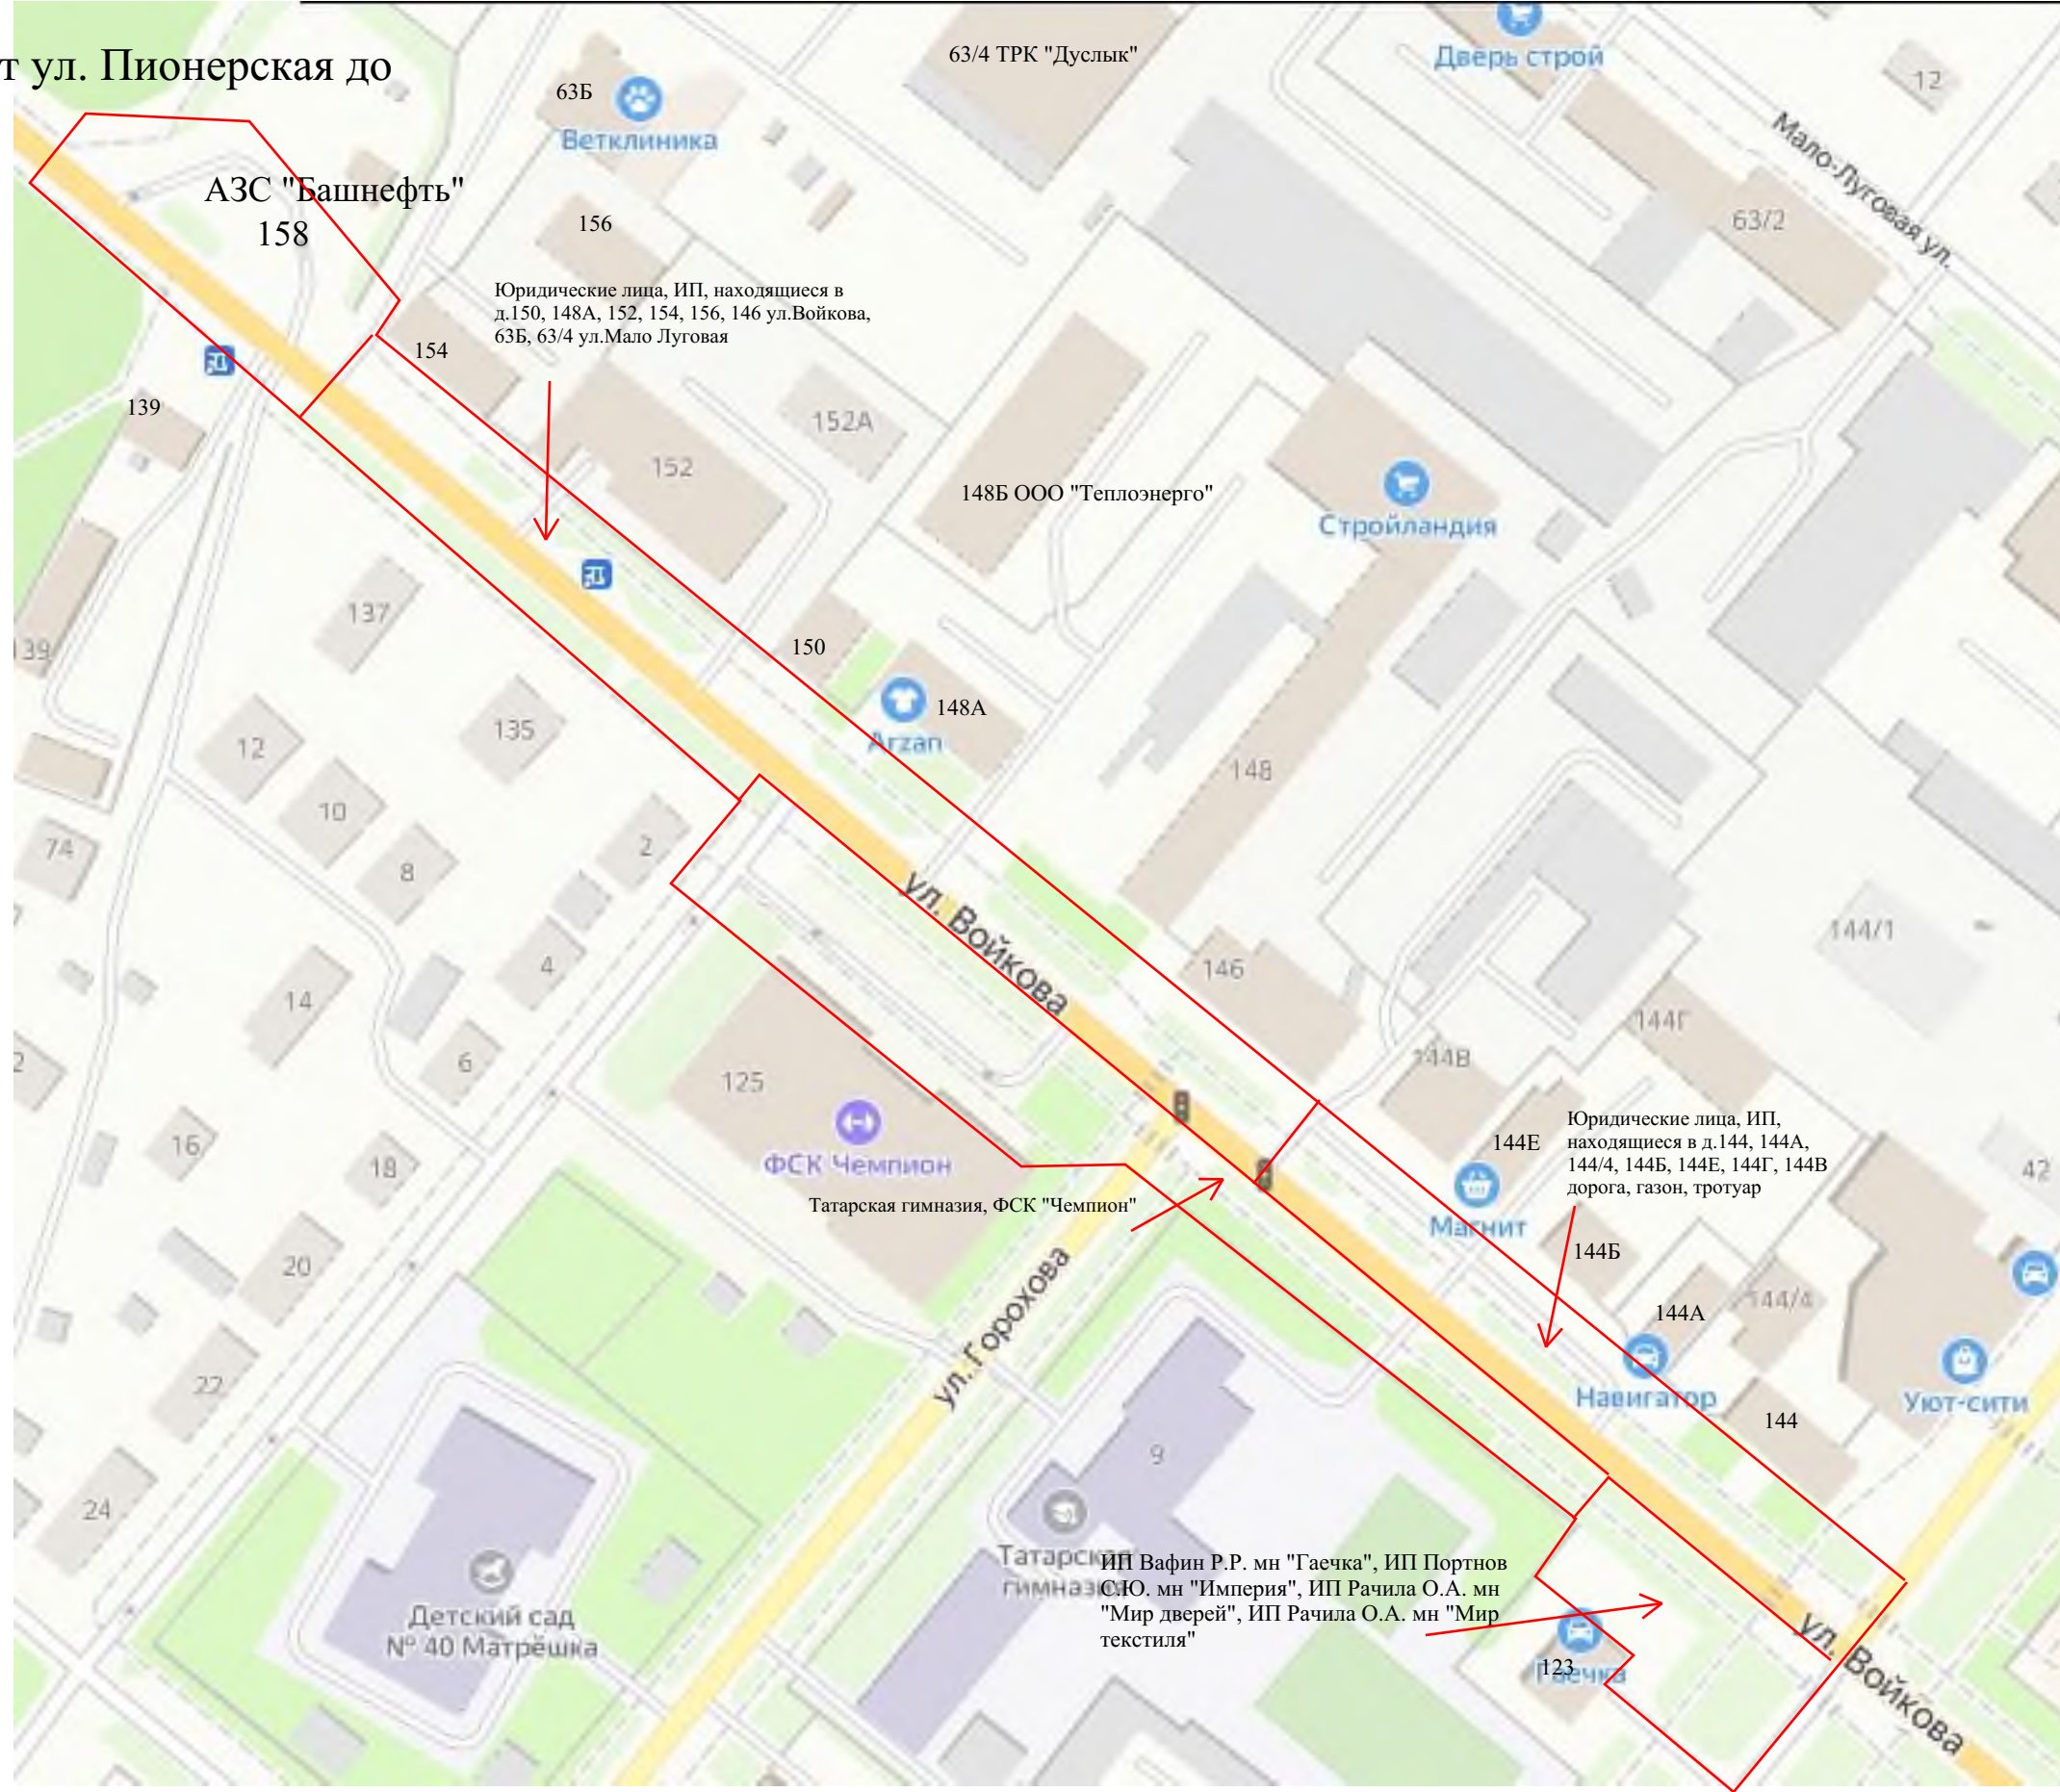

МБУ "Благоустройство
г.Белебей"

24. ул.Войкова от ул. Интернациональная до ул.Пионерская

ООО "Траст" Центральный рынок
дорога, тротуар, газон

Юридические лица, ИП,
находящиеся в д. 119 ул.Войкова

24. ул.Войкова от ул. Пионерская до АЗС-45