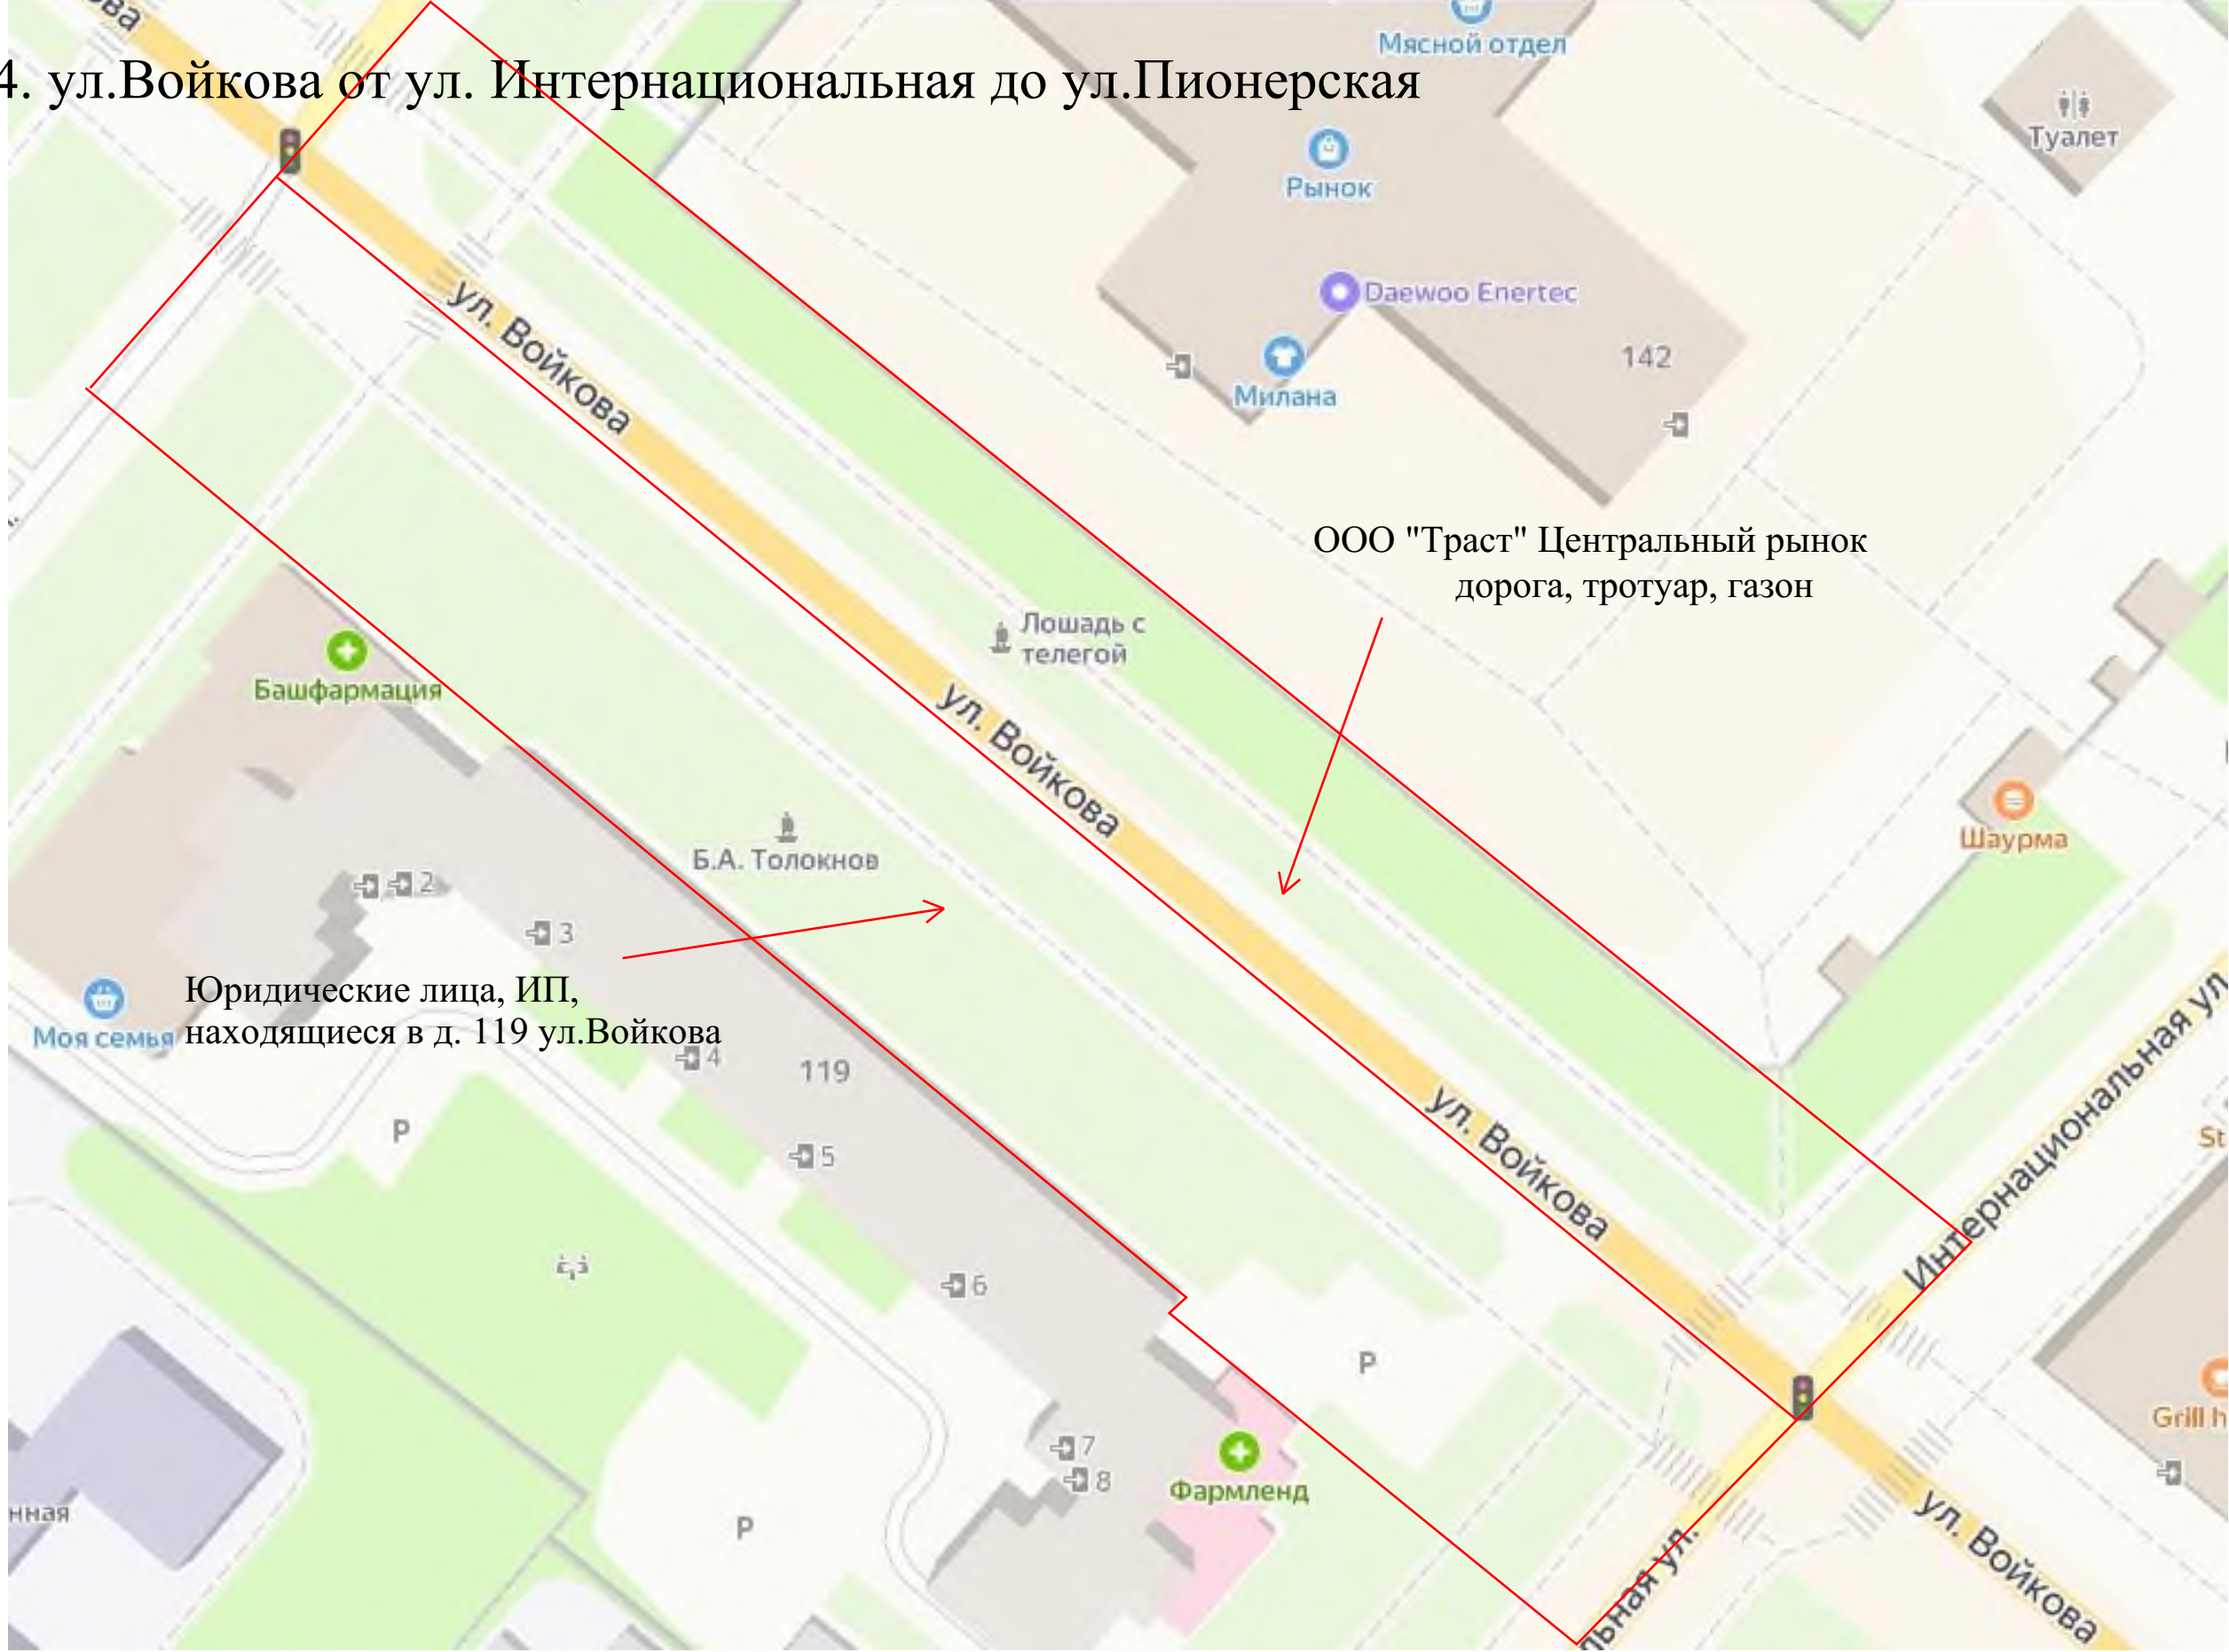

24. ул.Войкова от ул. Интернациональная до ул.Пионерская

ООО "Траст" Центральный рынок
дорога, тротуар, газон

Юридические лица, ИП,
находящиеся в д. 119 ул.Войкова