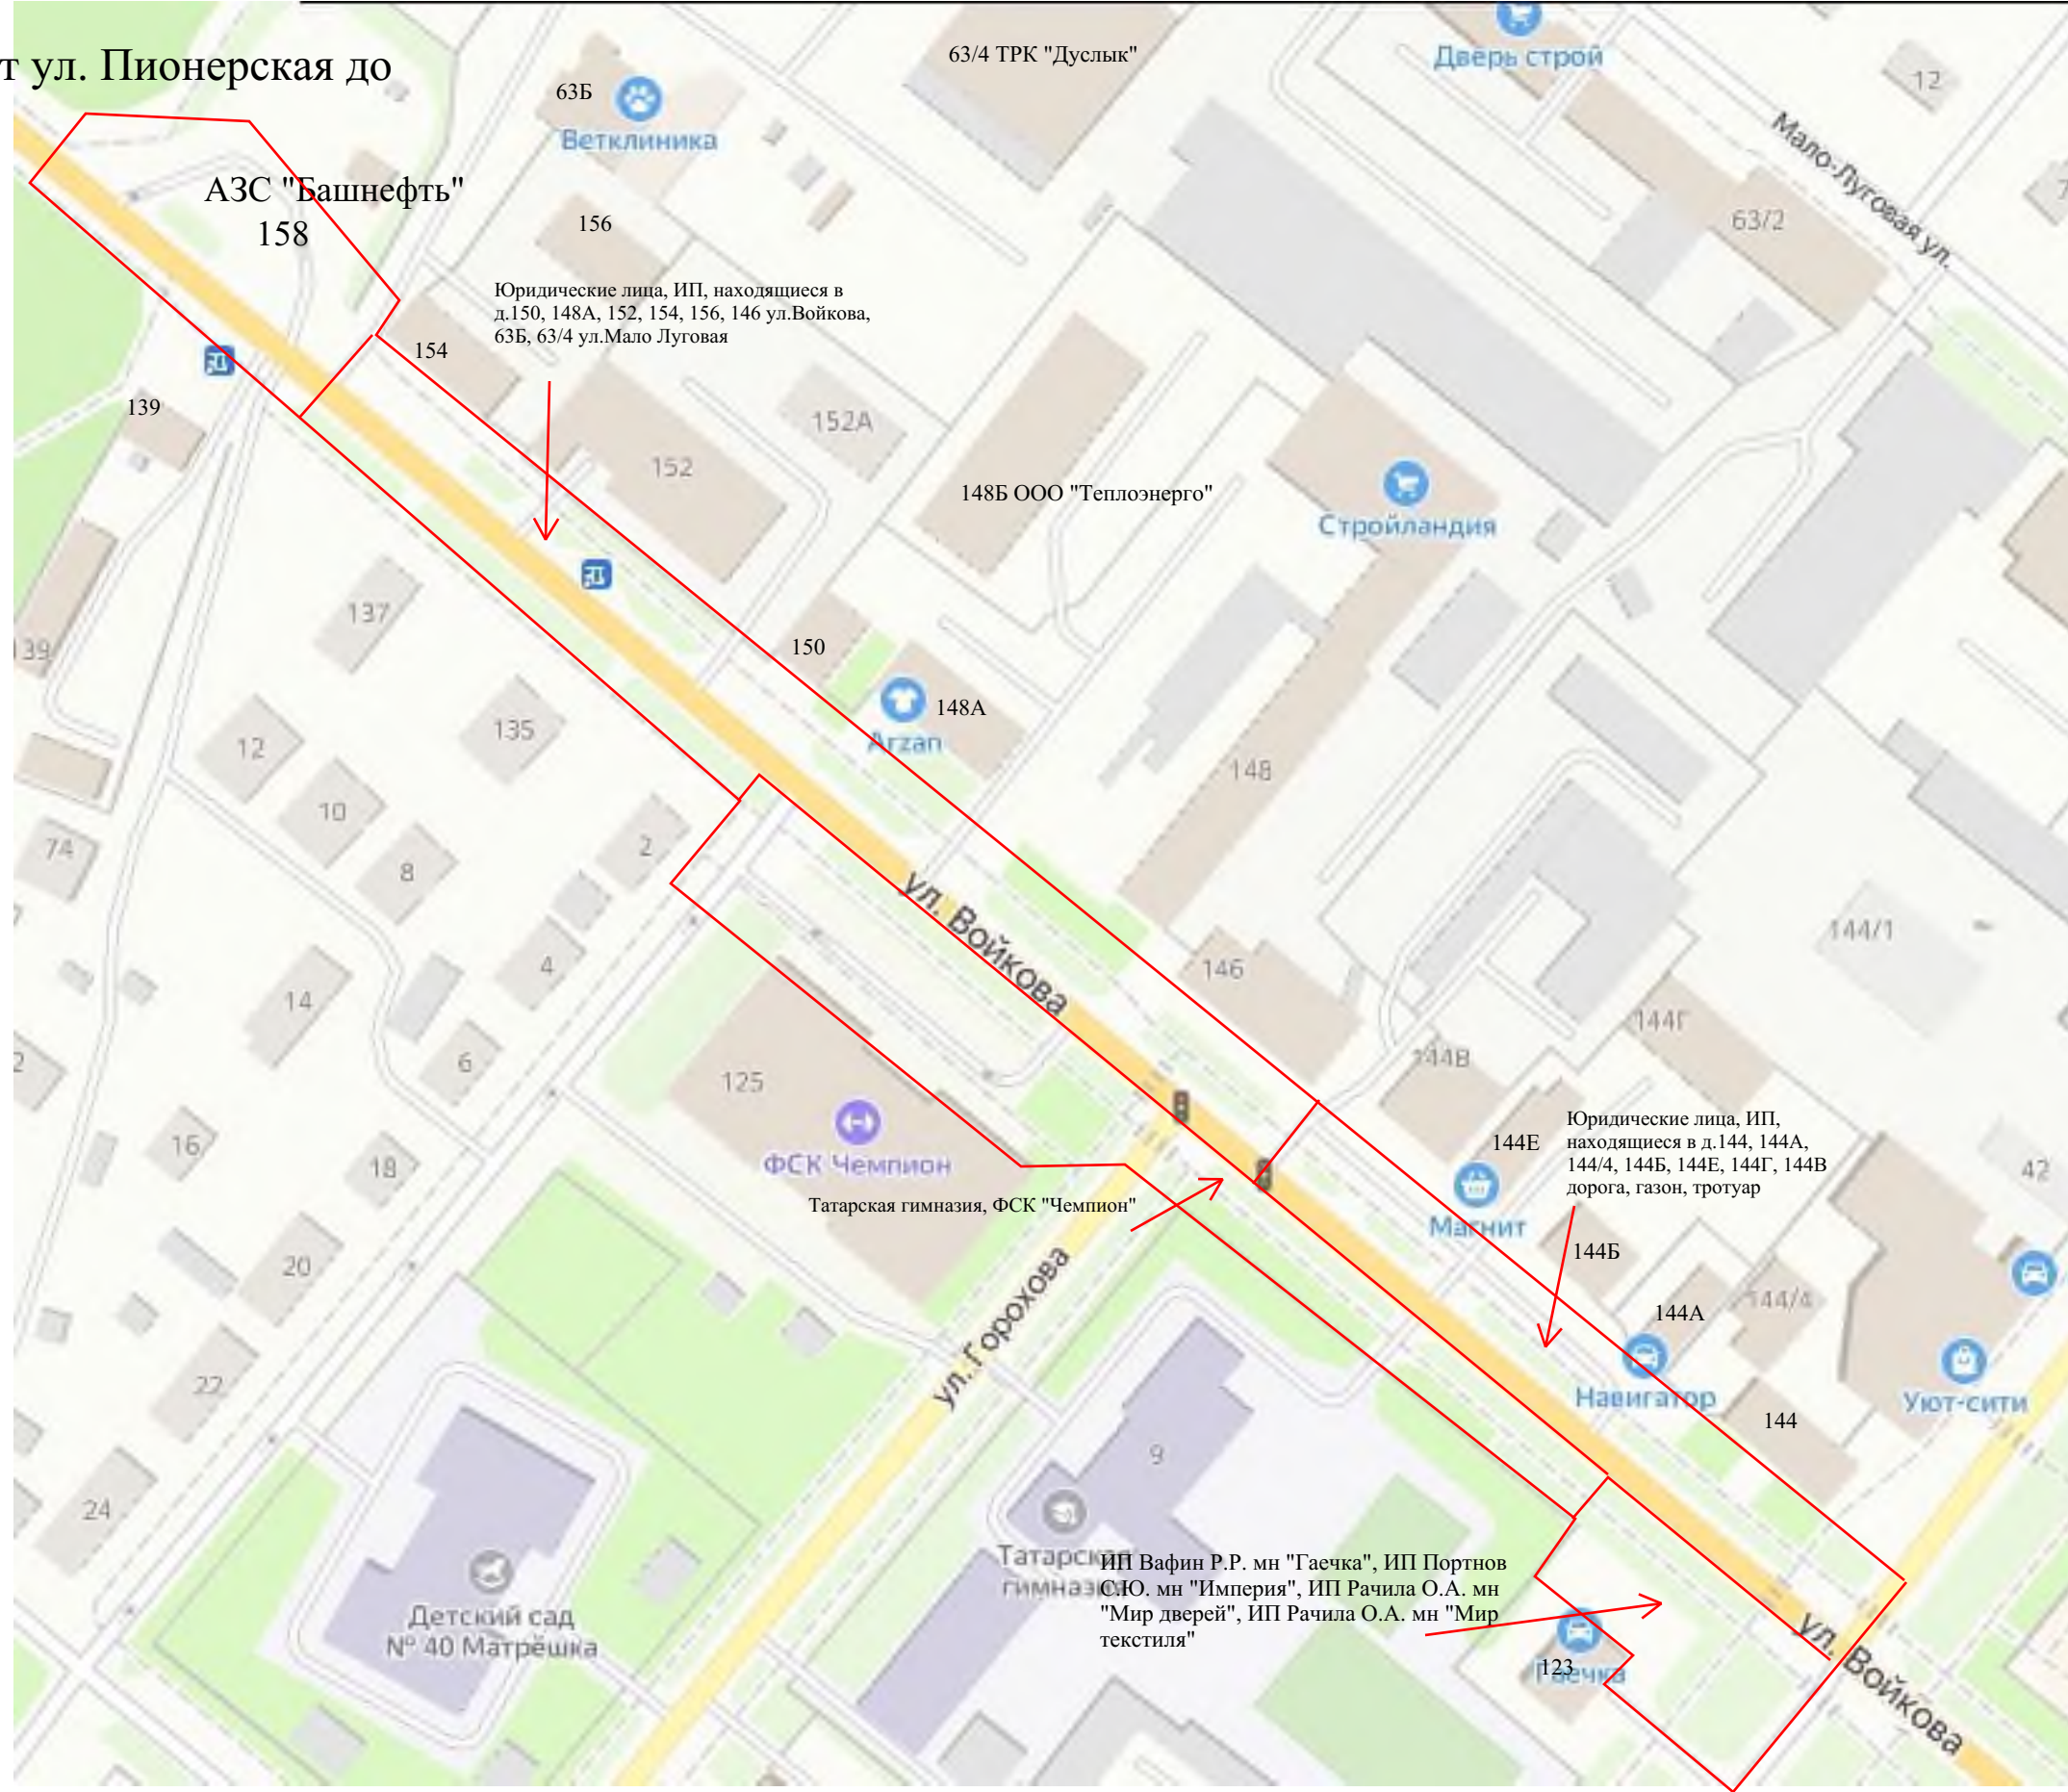

МБУ "Благоустройство
г.Белебей"

24. ул.Войкова от ул. Интернациональная до ул.Пионерская

ООО "Траст" Центральный рынок
дорога, тротуар, газон

Юридические лица, ИП,
находящиеся в д. 119 ул.Войкова

24. ул.Войкова от ул. Пионерская до АЗС-45