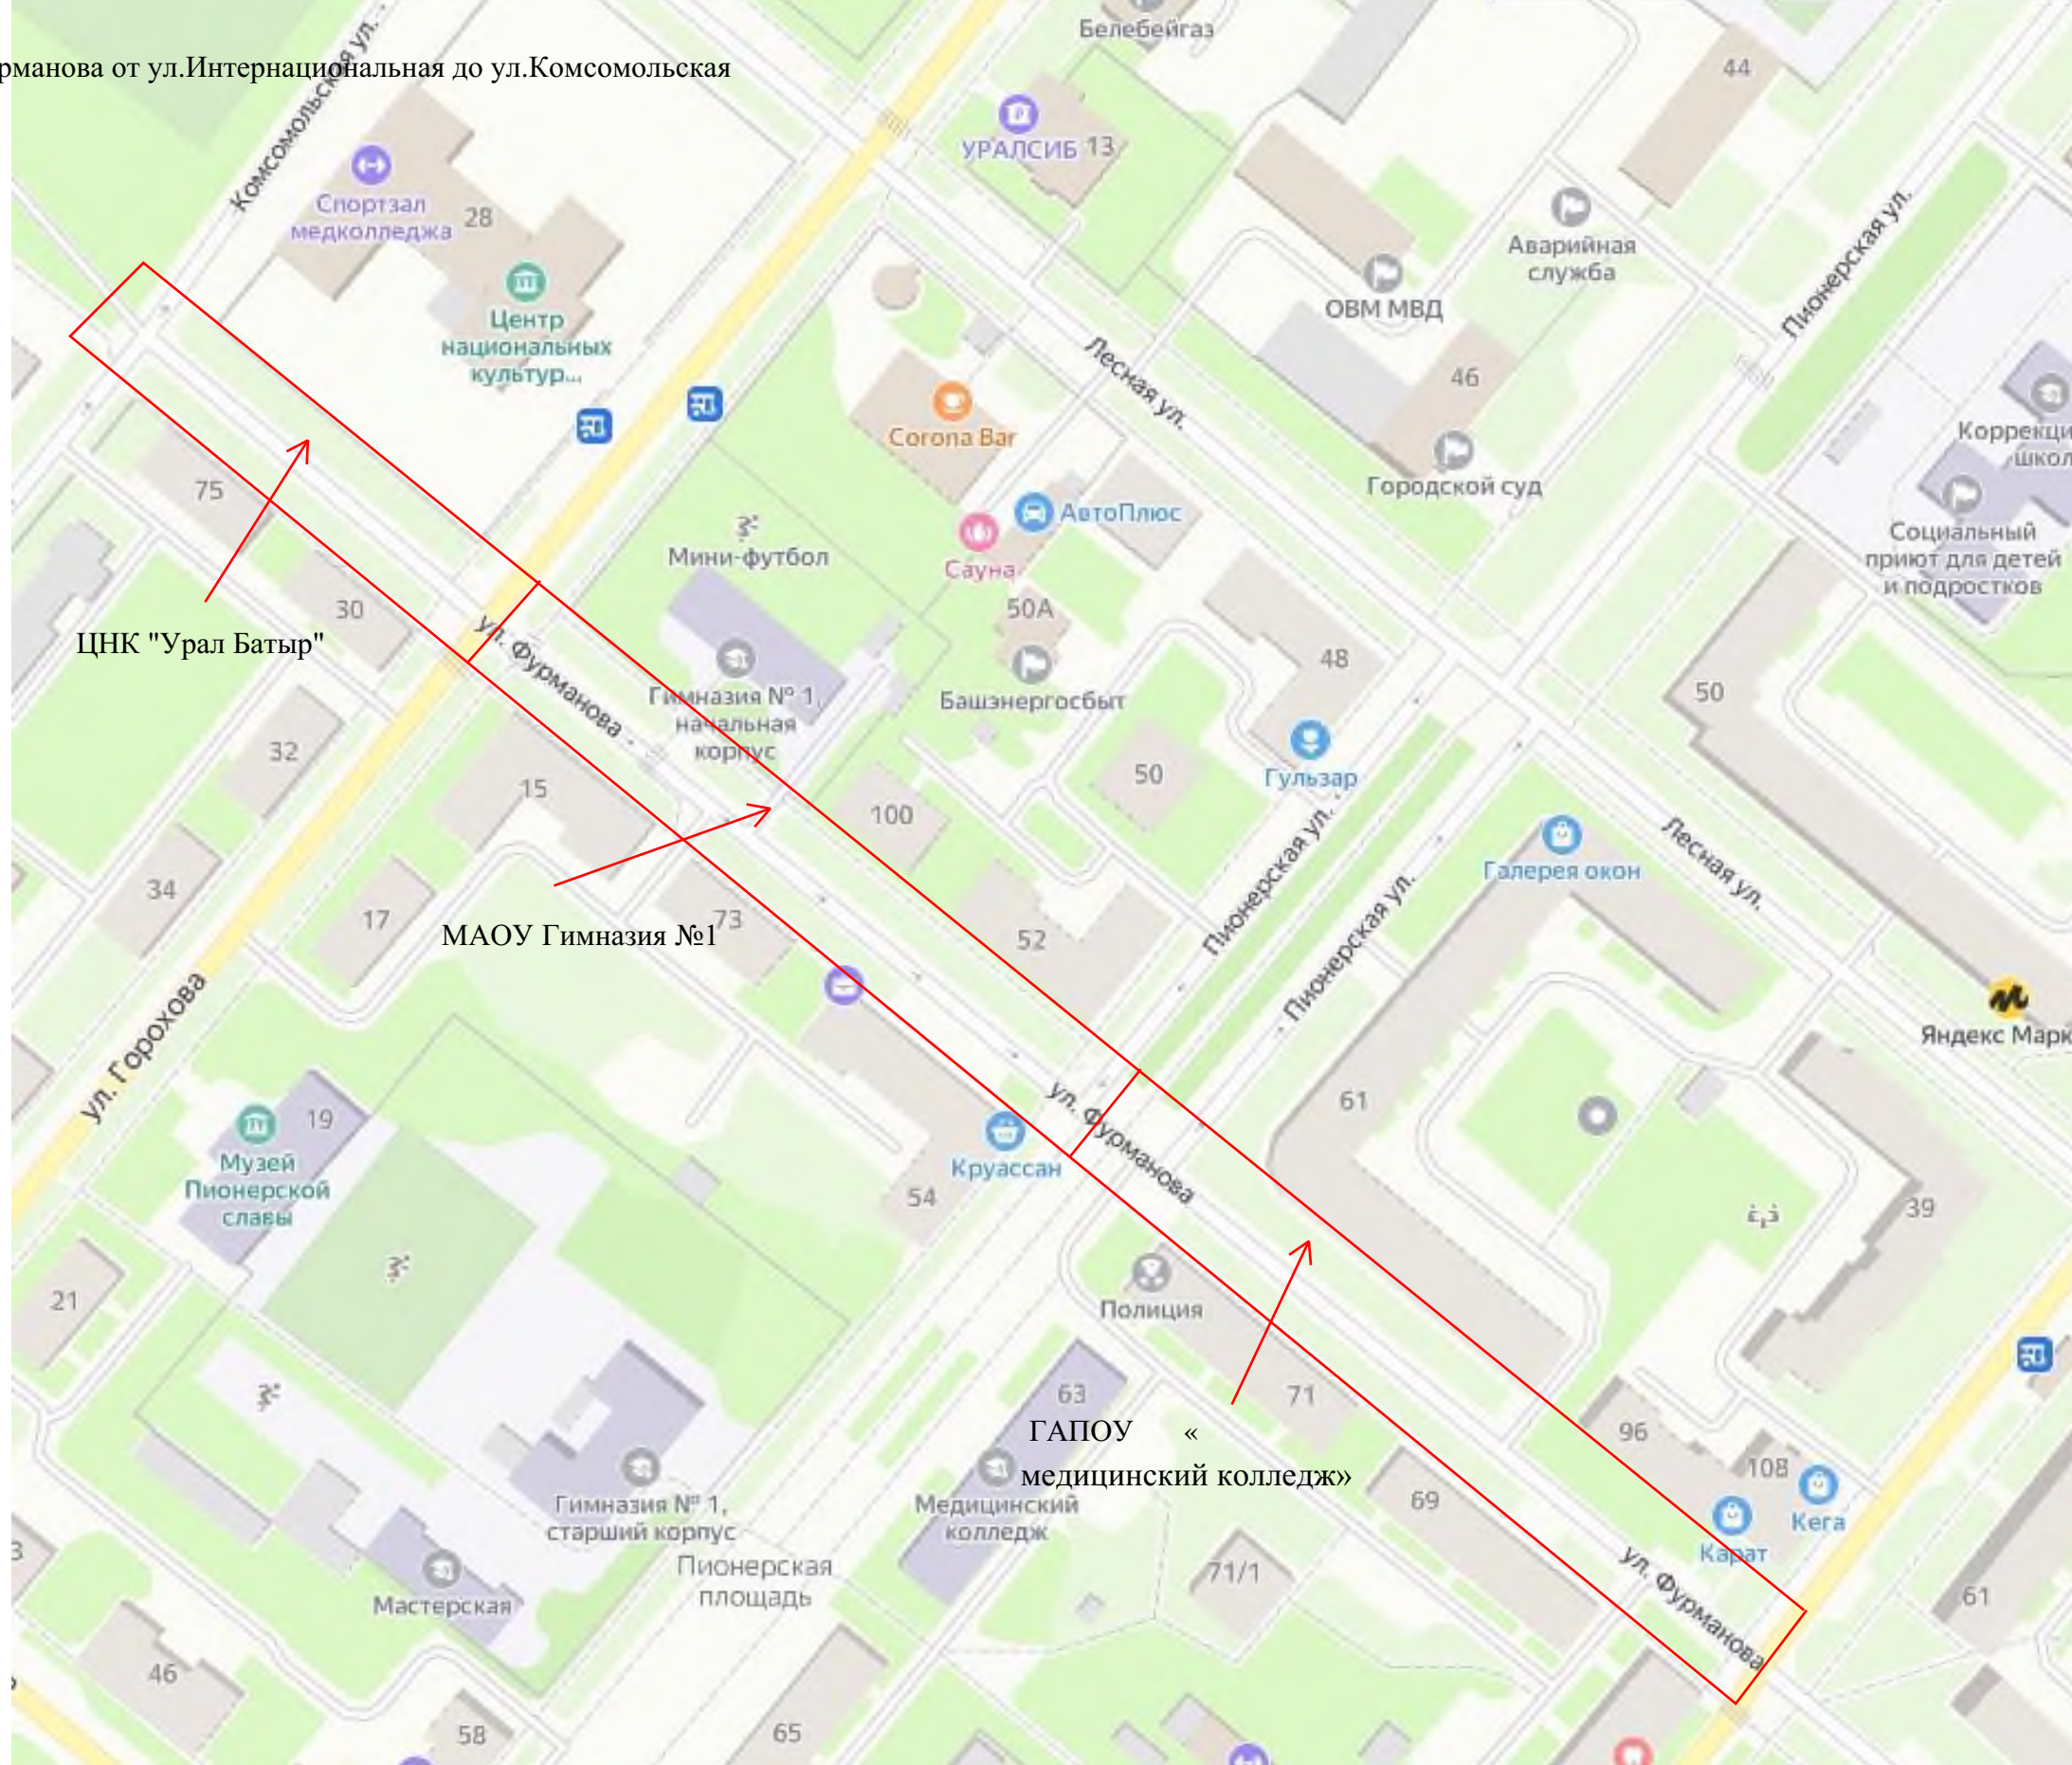

20. ул.Фурманова от ул.Интернациональная до ул.Комсомольская

ЦНК "Урал Батыр"

МАОУ Гимназия №1

ГАПОУ « медицинский колледж »