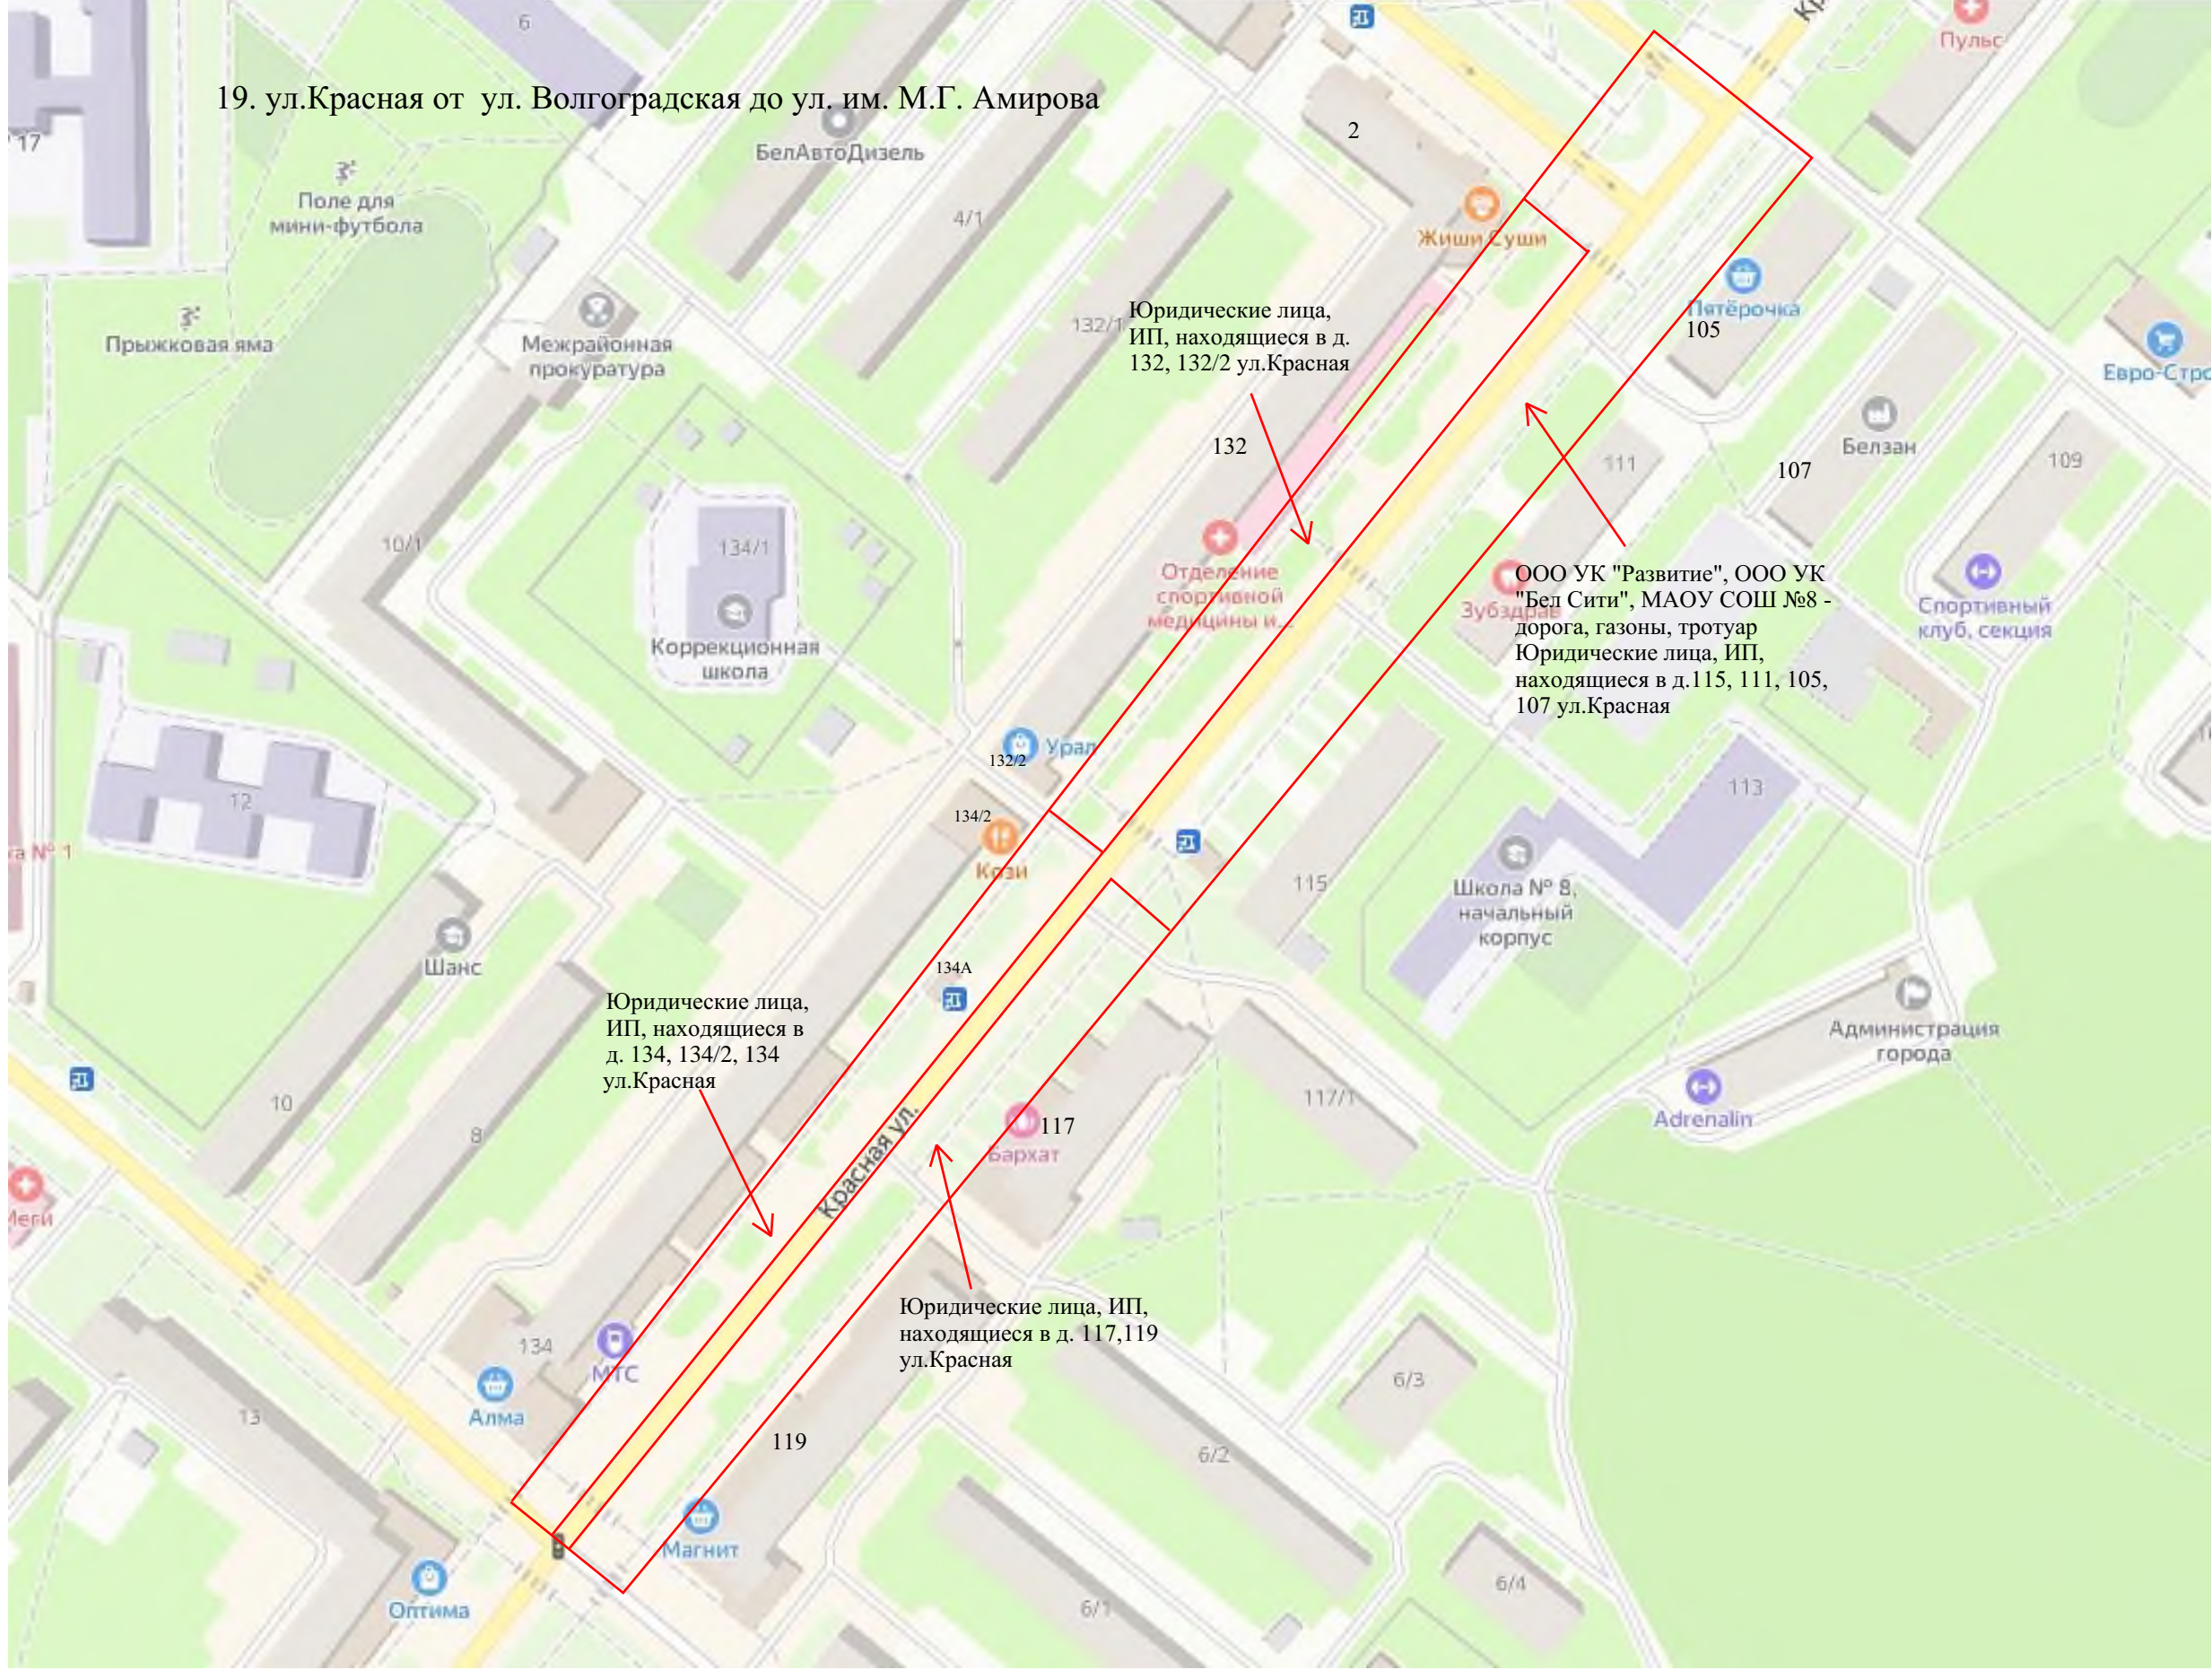

19. ул.Красная от ул. Волгоградская до ул. им. М.Г. Амирова

Юридические лица, ИП, находящиеся в д. 132, 132/2 ул.Красная

ООО УК "Развитие", ООО УК "Бел Сити", МАОУ СОШ №8 - дорога, газоны, тротуар
Юридические лица, ИП, находящиеся в д.115, 111, 105, 107 ул.Красная

Юридические лица, ИП, находящиеся в д. 134, 134/2, 134 ул.Красная

Юридические лица, ИП, находящиеся в д. 117,119 ул.Красная

Красная ул.