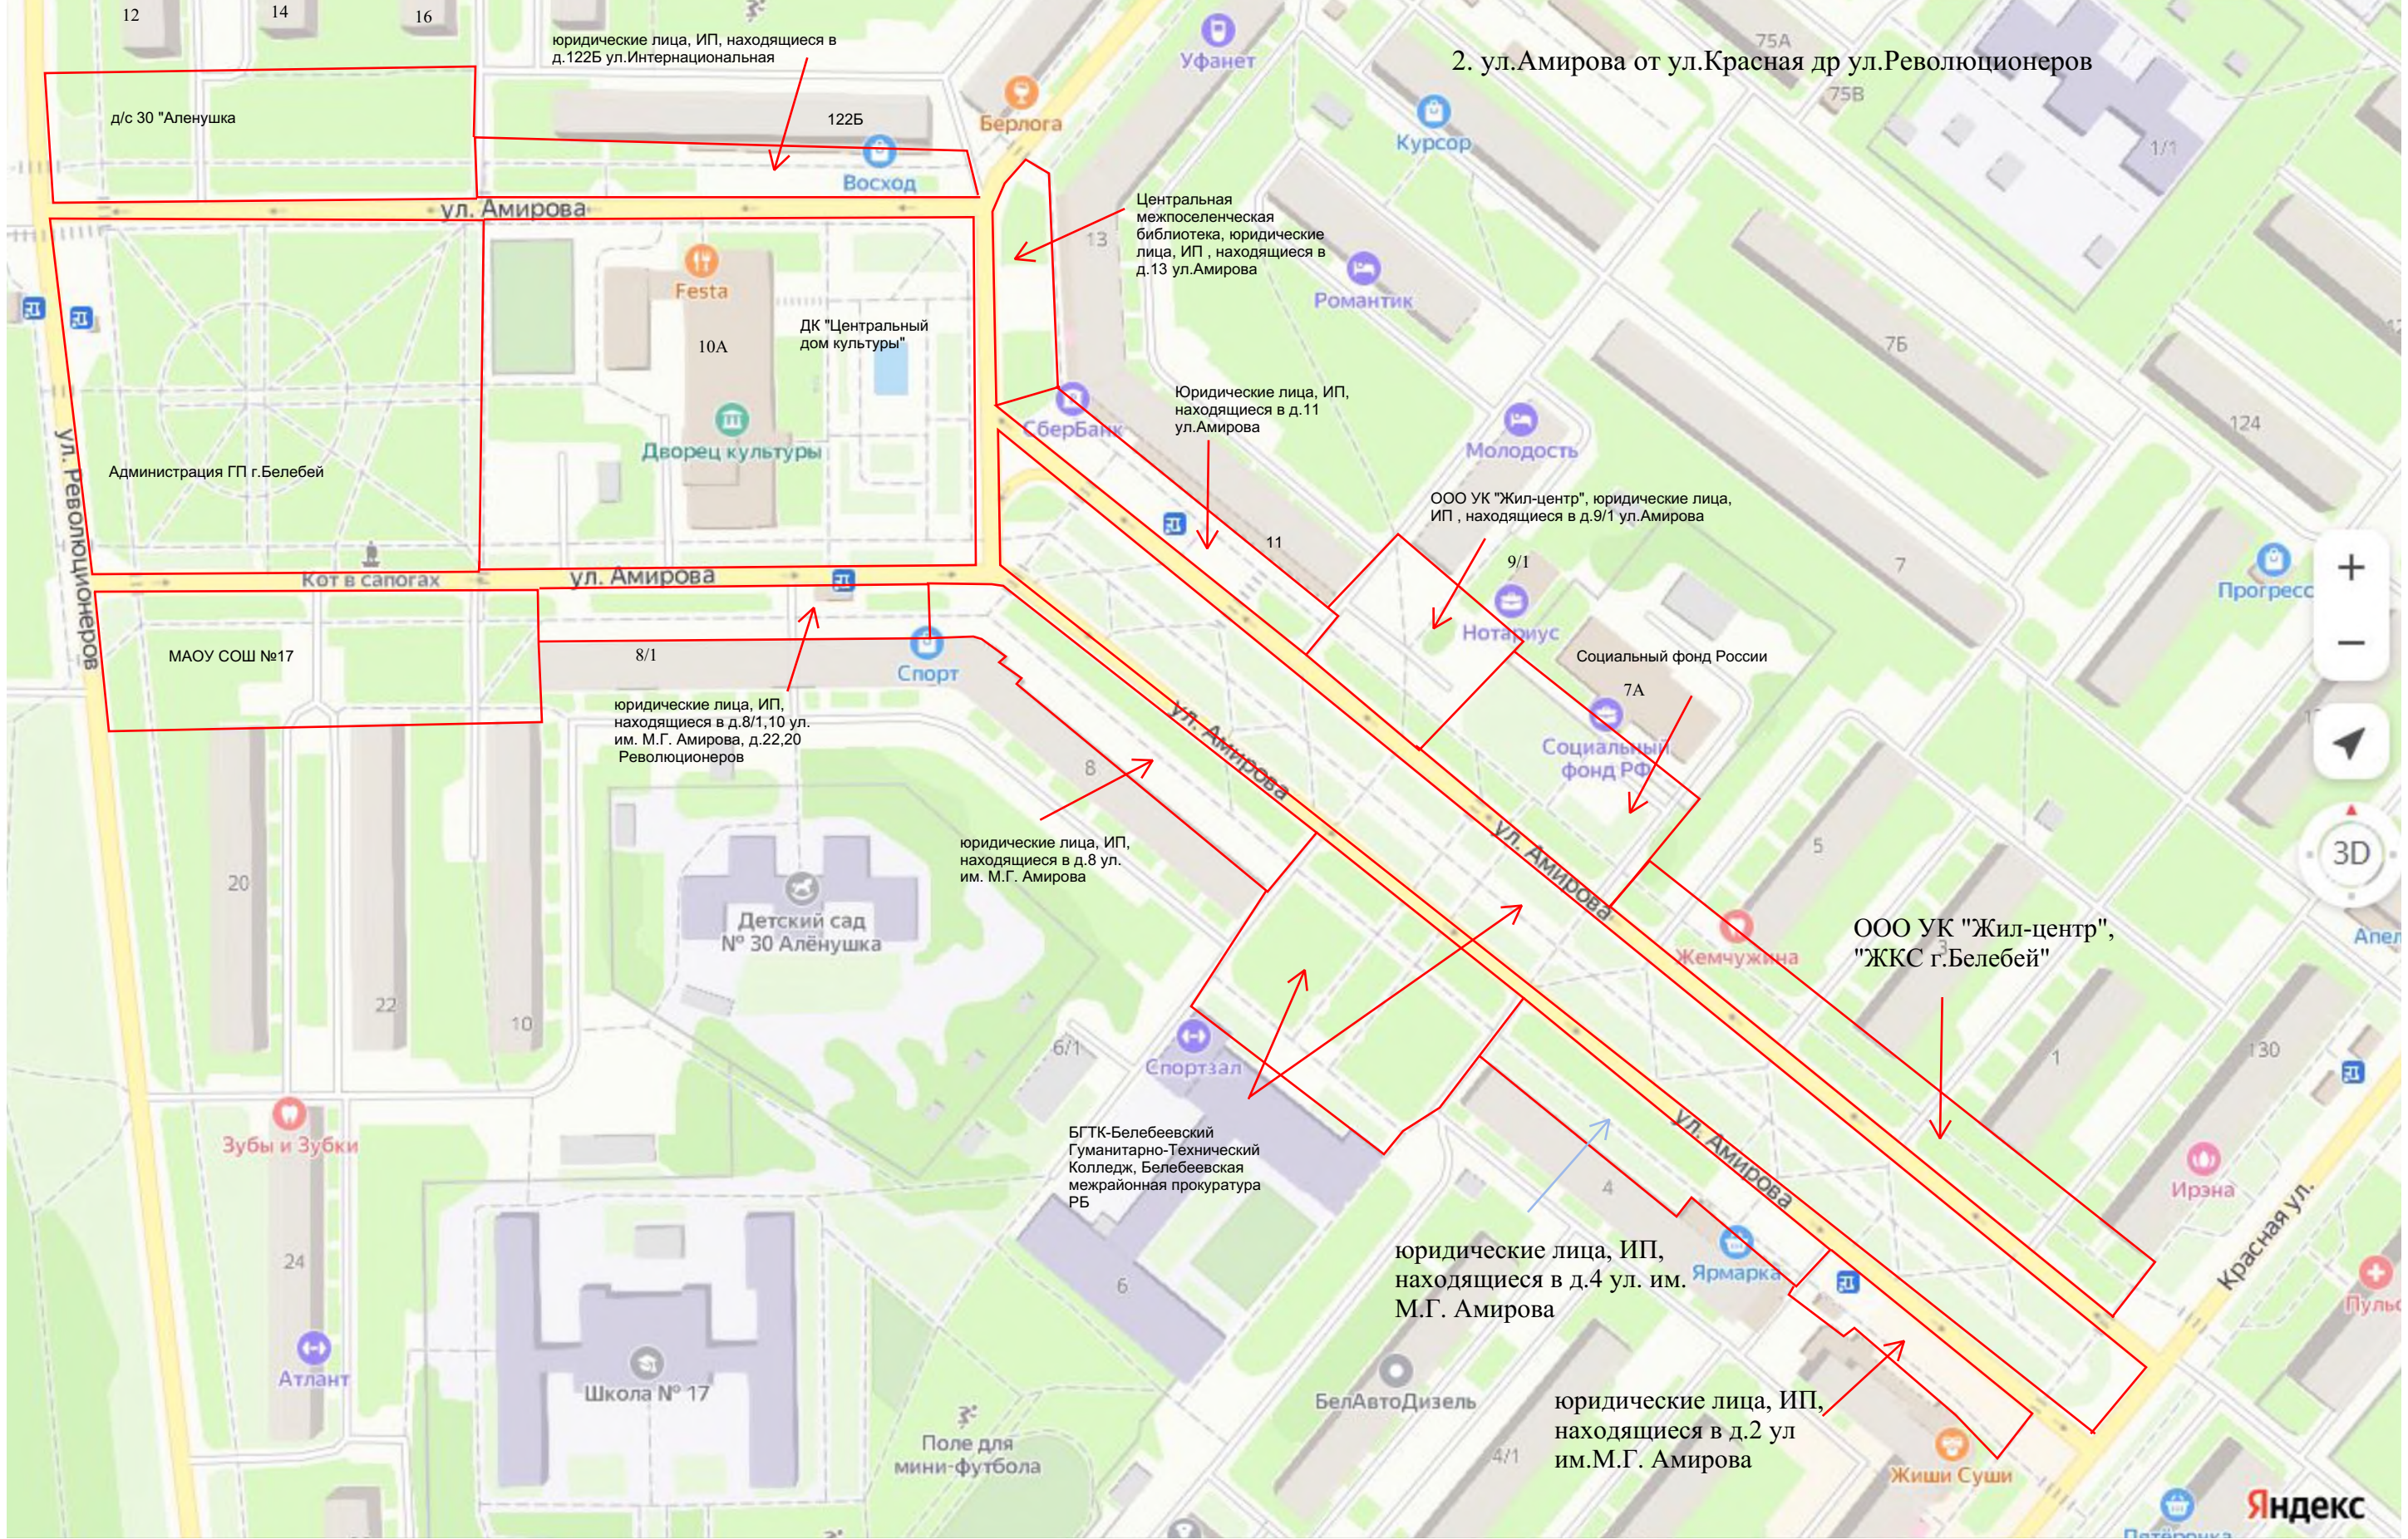

2. ул.Амирова от ул.Красная др ул.Революционеров

д/с 30 "Аленушка"

юридические лица, ИП, находящиеся в д.122Б ул.Интернациональная

122Б

ул. Амирова

Festa

10А

ДК "Центральный дом культуры"

Дворец культуры

Администрация ГП г.Белебей

Кот в сапогах

ул. Амирова

МАОУ СОШ №17

8/1

юридические лица, ИП, находящиеся в д.8/1,10 ул. им. М.Г. Амирова, д.22,20 Революционеров

Детский сад № 30 Алёнушка

юридические лица, ИП, находящиеся в д.8 ул. им. М.Г. Амирова

8

БГТК-Белебеевский Гуманитарно-Технический Колледж, Белебеевская межрайонная прокуратура РБ

6

юридические лица, ИП, находящиеся в д.4 ул. им. М.Г. Амирова

4

юридические лица, ИП, находящиеся в д.2 ул. им.М.Г. Амирова

4/1

Центральная межпоселенческая библиотека, юридические лица, ИП, находящиеся в д.13 ул.Амирова

13

Юридические лица, ИП, находящиеся в д.11 ул.Амирова

11

ООО УК "Жил-центр", юридические лица, ИП, находящиеся в д.9/1 ул.Амирова

9/1

Социальный фонд России

7А

ООО УК "Жил-центр", "ЖКС г.Белебей"

5

юридические лица, ИП, находящиеся в д.4 ул. им. М.Г. Амирова

4

юридические лица, ИП, находящиеся в д.2 ул. им.М.Г. Амирова

4/1