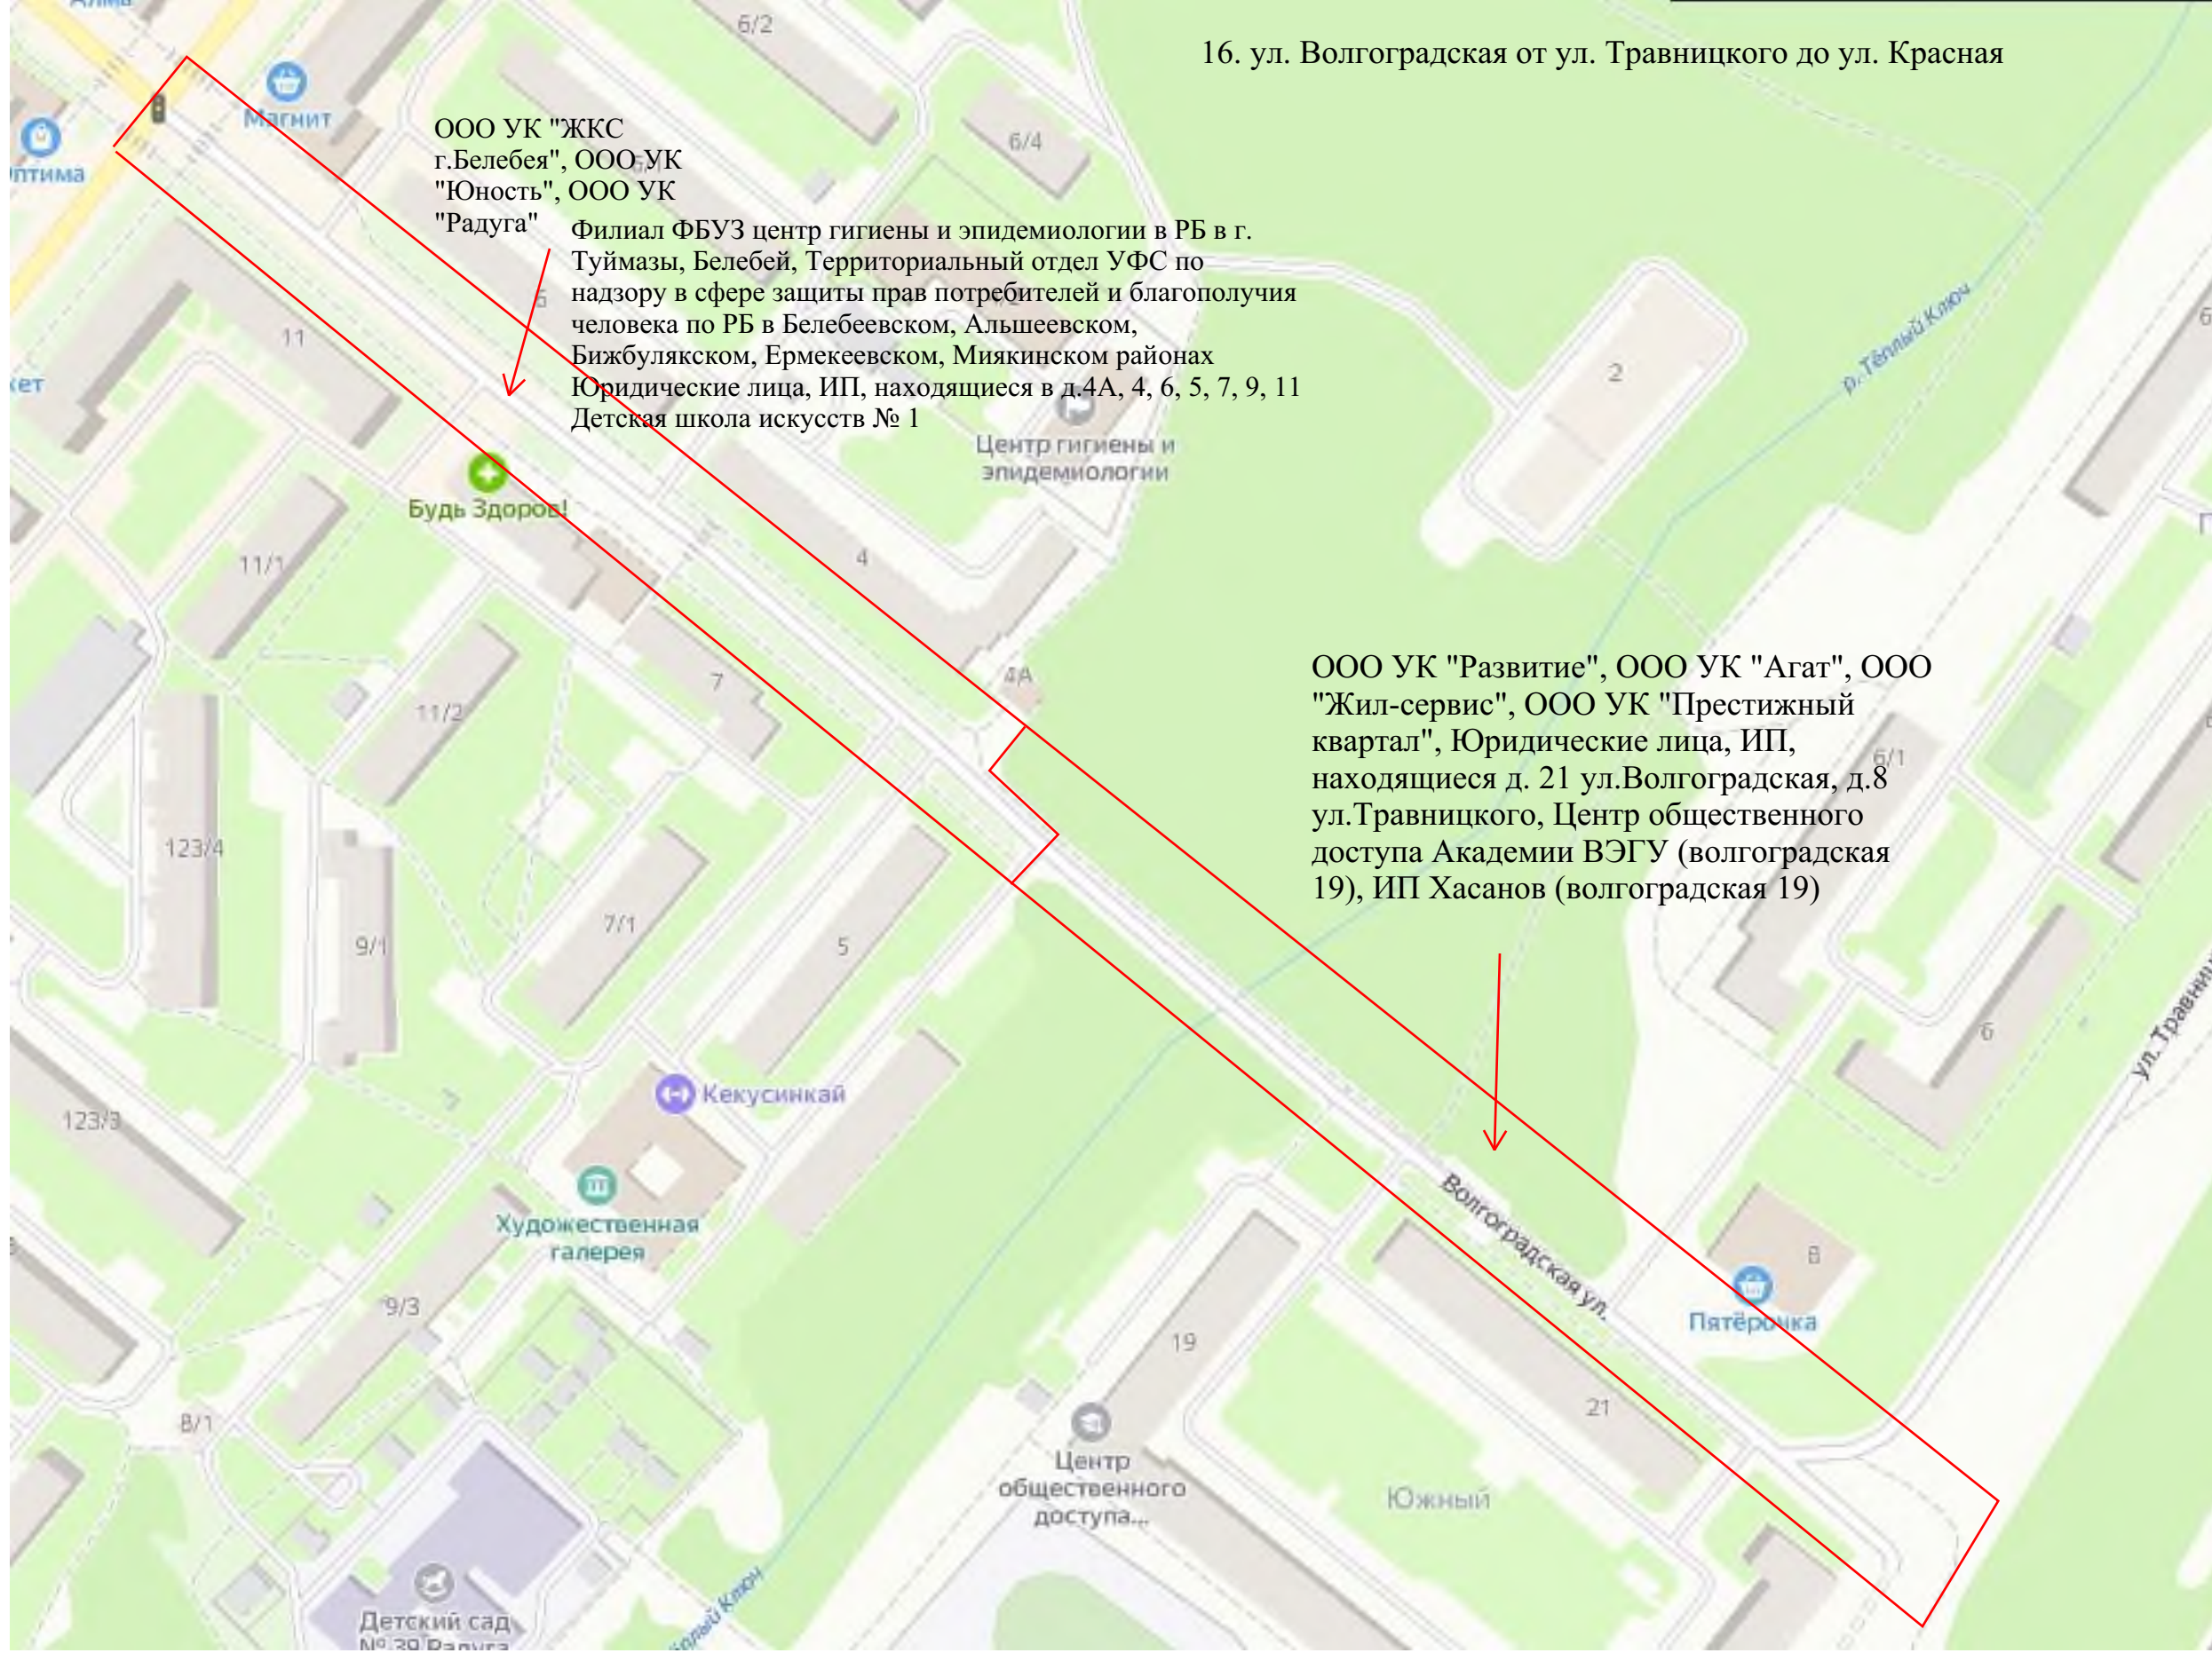

16. ул. Волгоградская от ул. Травницкого до ул. Красная

ООО УК "ЖКС
г.Белебея", ООО-УК
"Юность", ООО УК
"Радуга"

Филиал ФБУЗ центр гигиены и эпидемиологии в РБ в г.
Туймазы, Белебей, Территориальный отдел УФС по
надзору в сфере защиты прав потребителей и благополучия
человека по РБ в Белебеевском, Альшеевском,
Бижбулякском, Ермекеевском, Миякинском районах
Юридические лица, ИП, находящиеся в д.4А, 4, 6, 5, 7, 9, 11
Детская школа искусств № 1

ООО УК "Развитие", ООО УК "Агат", ООО
"Жил-сервис", ООО УК "Престижный
квартал", Юридические лица, ИП,
находящиеся д. 21 ул.Волгоградская, д.8
ул.Травницкого, Центр общественного
доступа Академии ВЭГУ (волгоградская
19), ИП Хасанов (волгоградская 19)