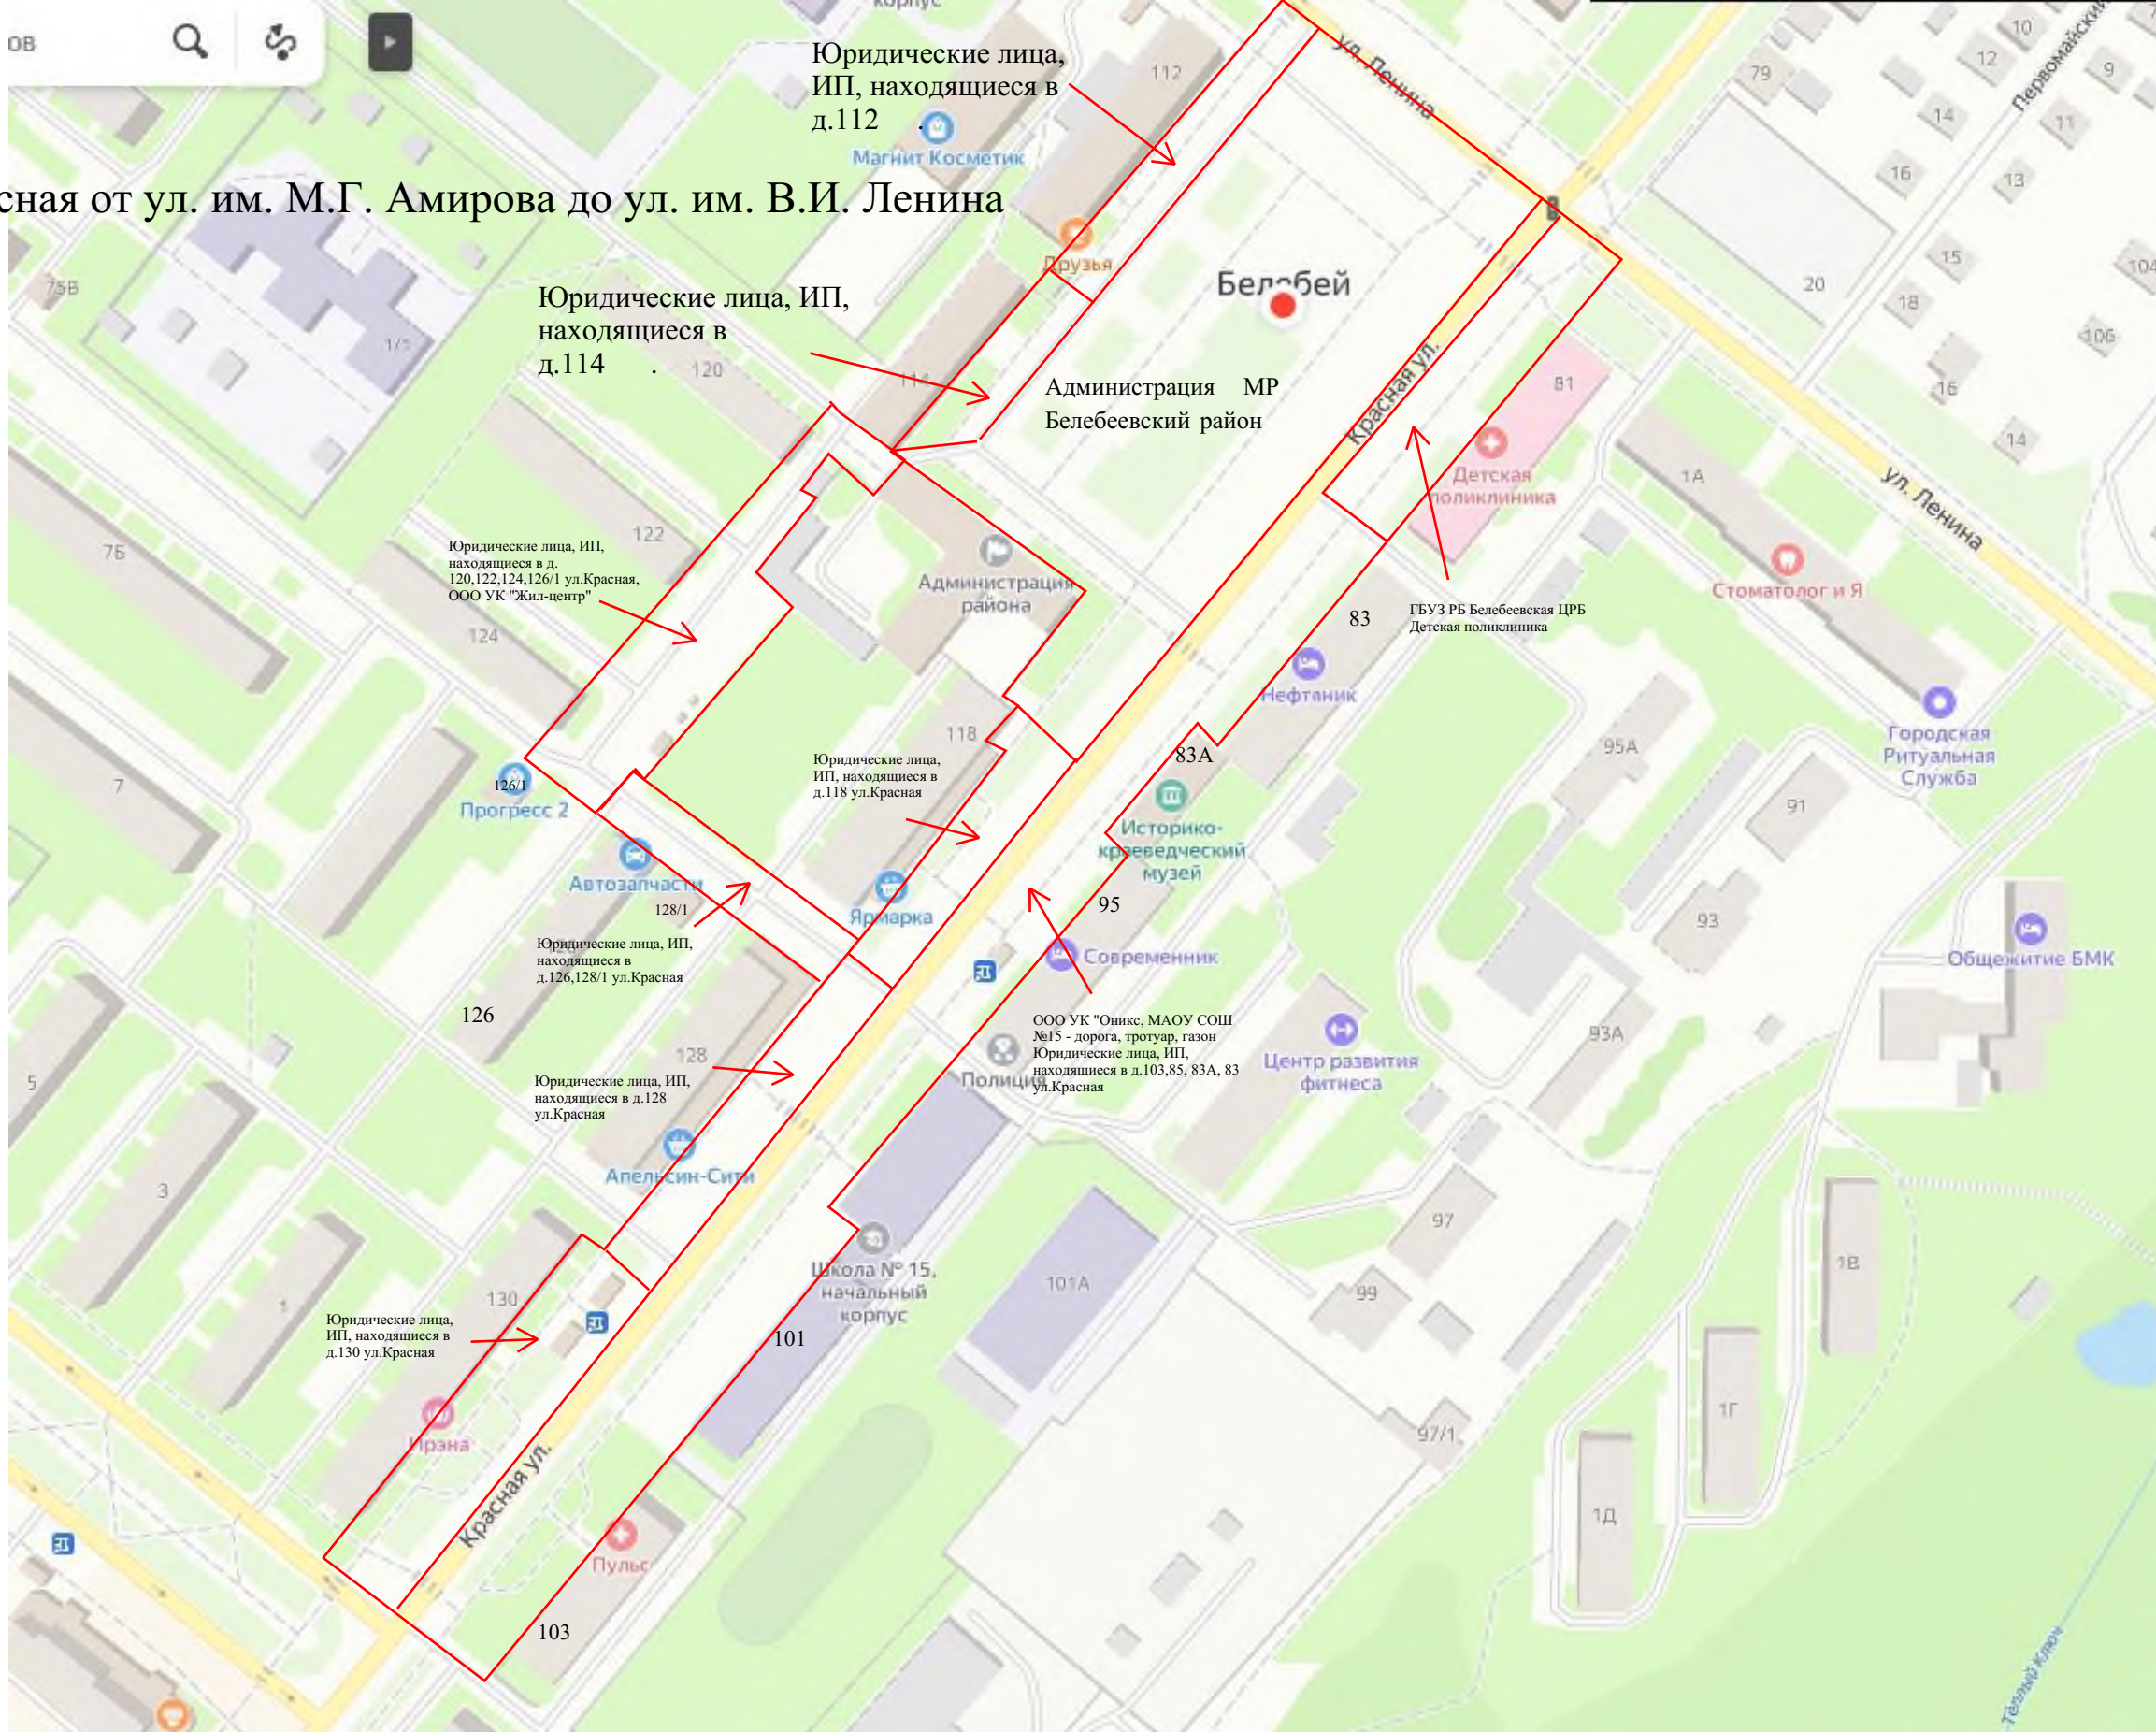

19. ул.Красная от ул. им. М.Г. Амирова до ул. им. В.И. Ленина