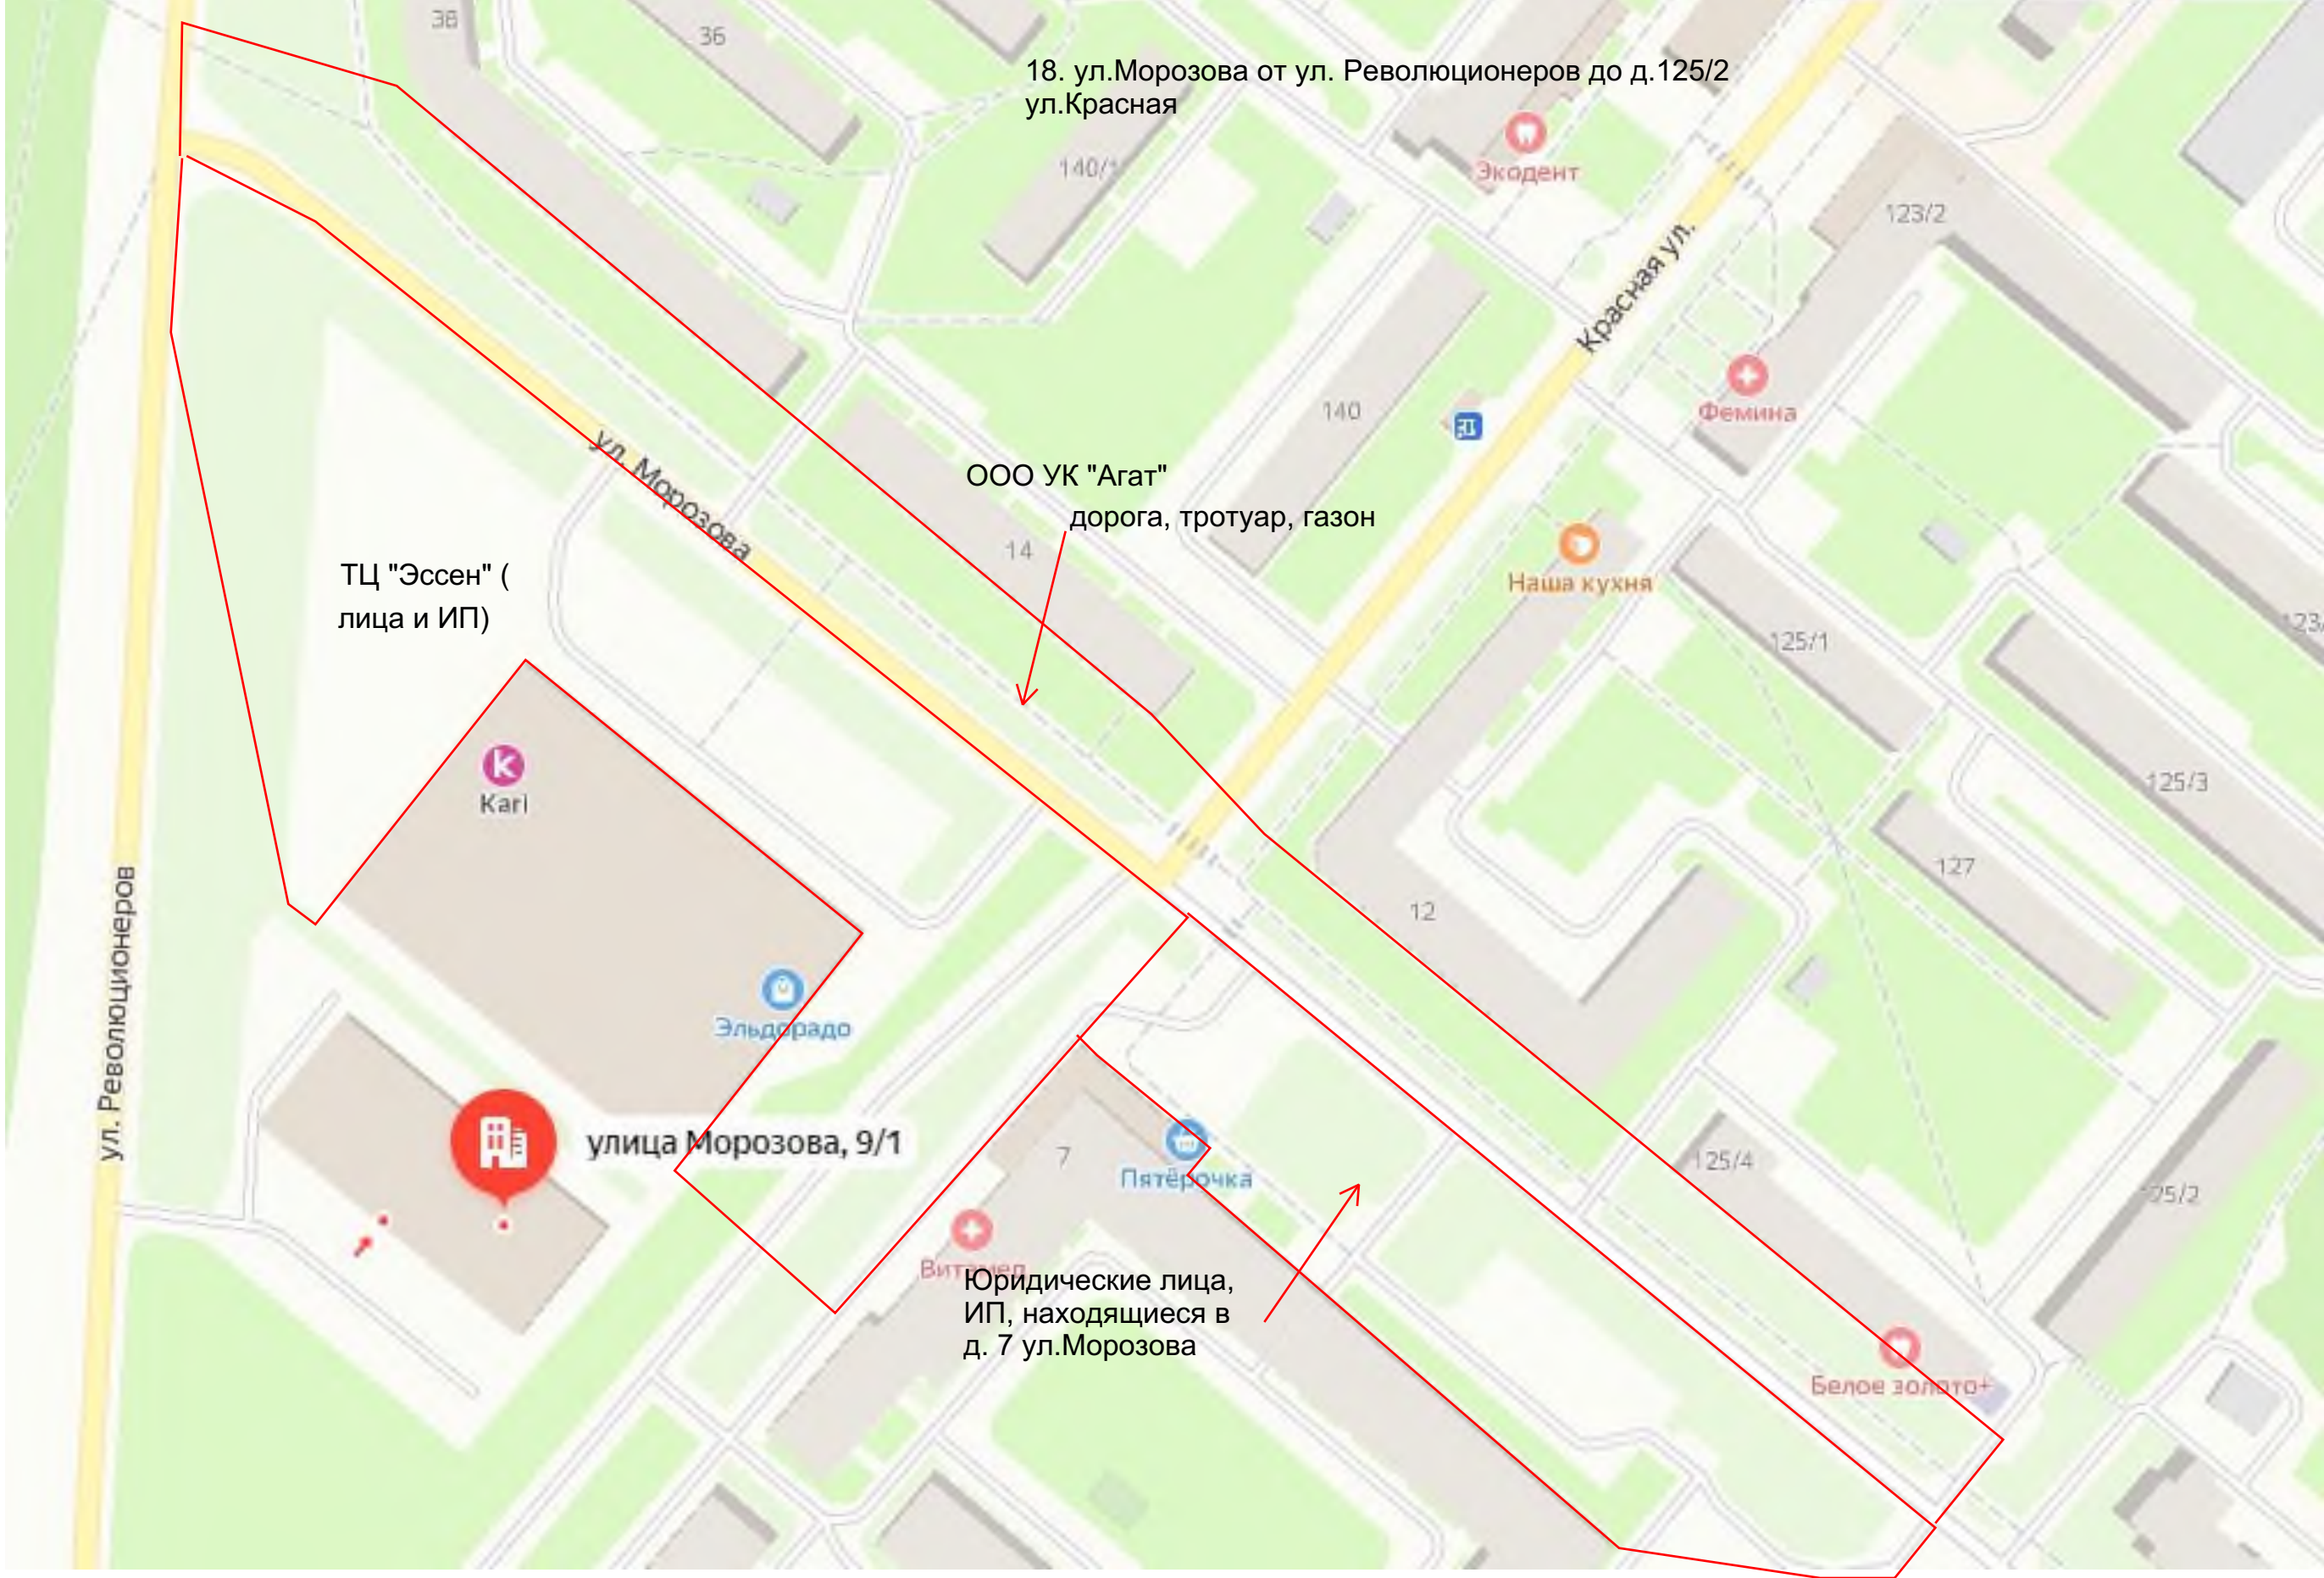

18. ул.Морозова от ул. Революционеров до д.125/2
ул.Красная

ООО УК "Агат"
дорога, тротуар, газон

ТЦ "Эссен" (
лица и ИП)

Юридические лица,
ИП, находящиеся в
д. 7 ул.Морозова

18. ул. Морозова от д.125/2 ул.Красная до ул.Травницкого