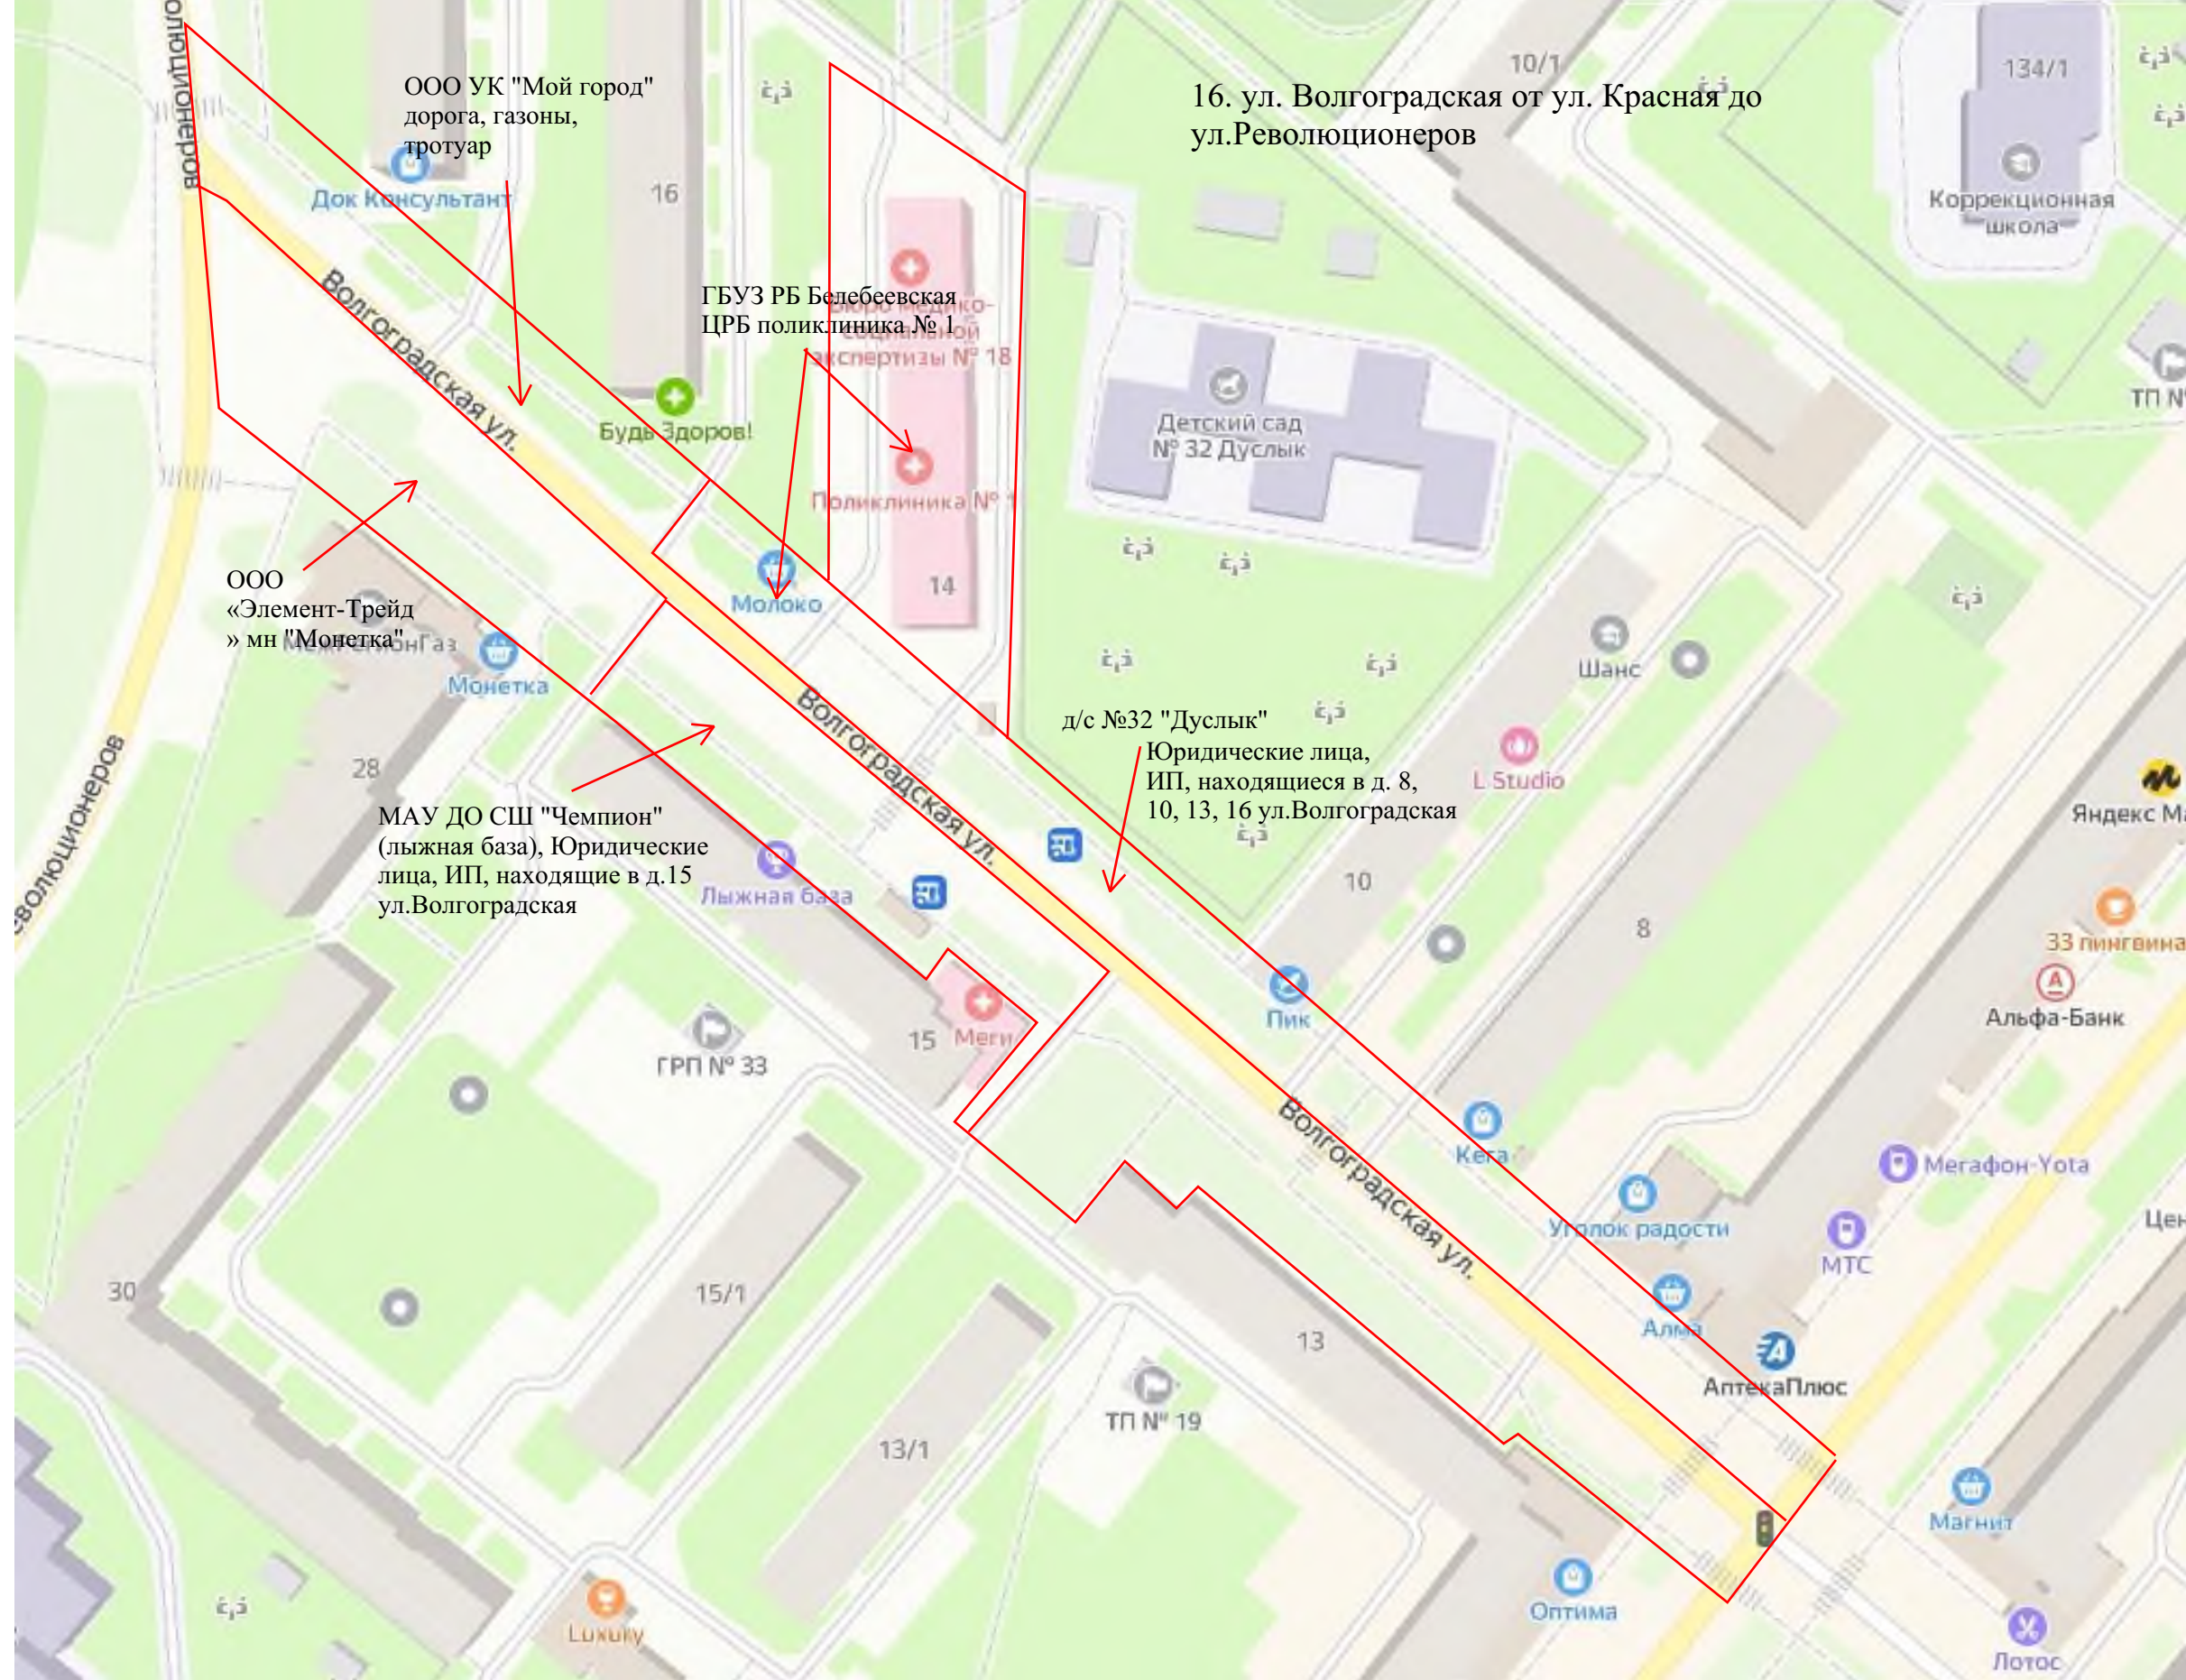

ООО УК "Мой город"
дорога, газоны,
тротуар

16. ул. Волгоградская от ул. Красная до
ул.Революционеров

ГБУЗ РБ Белебеевская
ЦРБ поликлиника № 1

ООО
«Элемент-Трейд
» мн "Монетка"

МАУ ДО СШ "Чемпион"
(лыжная база), Юридические
лица, ИП, находящие в д.15
ул.Волгоградская

д/с №32 "Дуслык"
Юридические лица,
ИП, находящиеся в д. 8,
10, 13, 16 ул.Волгоградская

Док Консультант

Будь Здоров!

Поликлиника № 1

Молоко

д/с №32 "Дуслык"

Лыжная база

15 Меги

Пик

Шанс

L Studio

Альфа-Банк

ГРП № 33

Кега

Мегафон-Yota

30

15/1

13

Уютлок радости

МТС

Магнит

Лухику

Оптима

Лотос

ул.Революционеров

Волгоградская ул.

Волгоградская ул.

Волгоградская ул.

134/1

Коррекционная
школа

ТП №

Яндекс М

33 пингвина

Цен