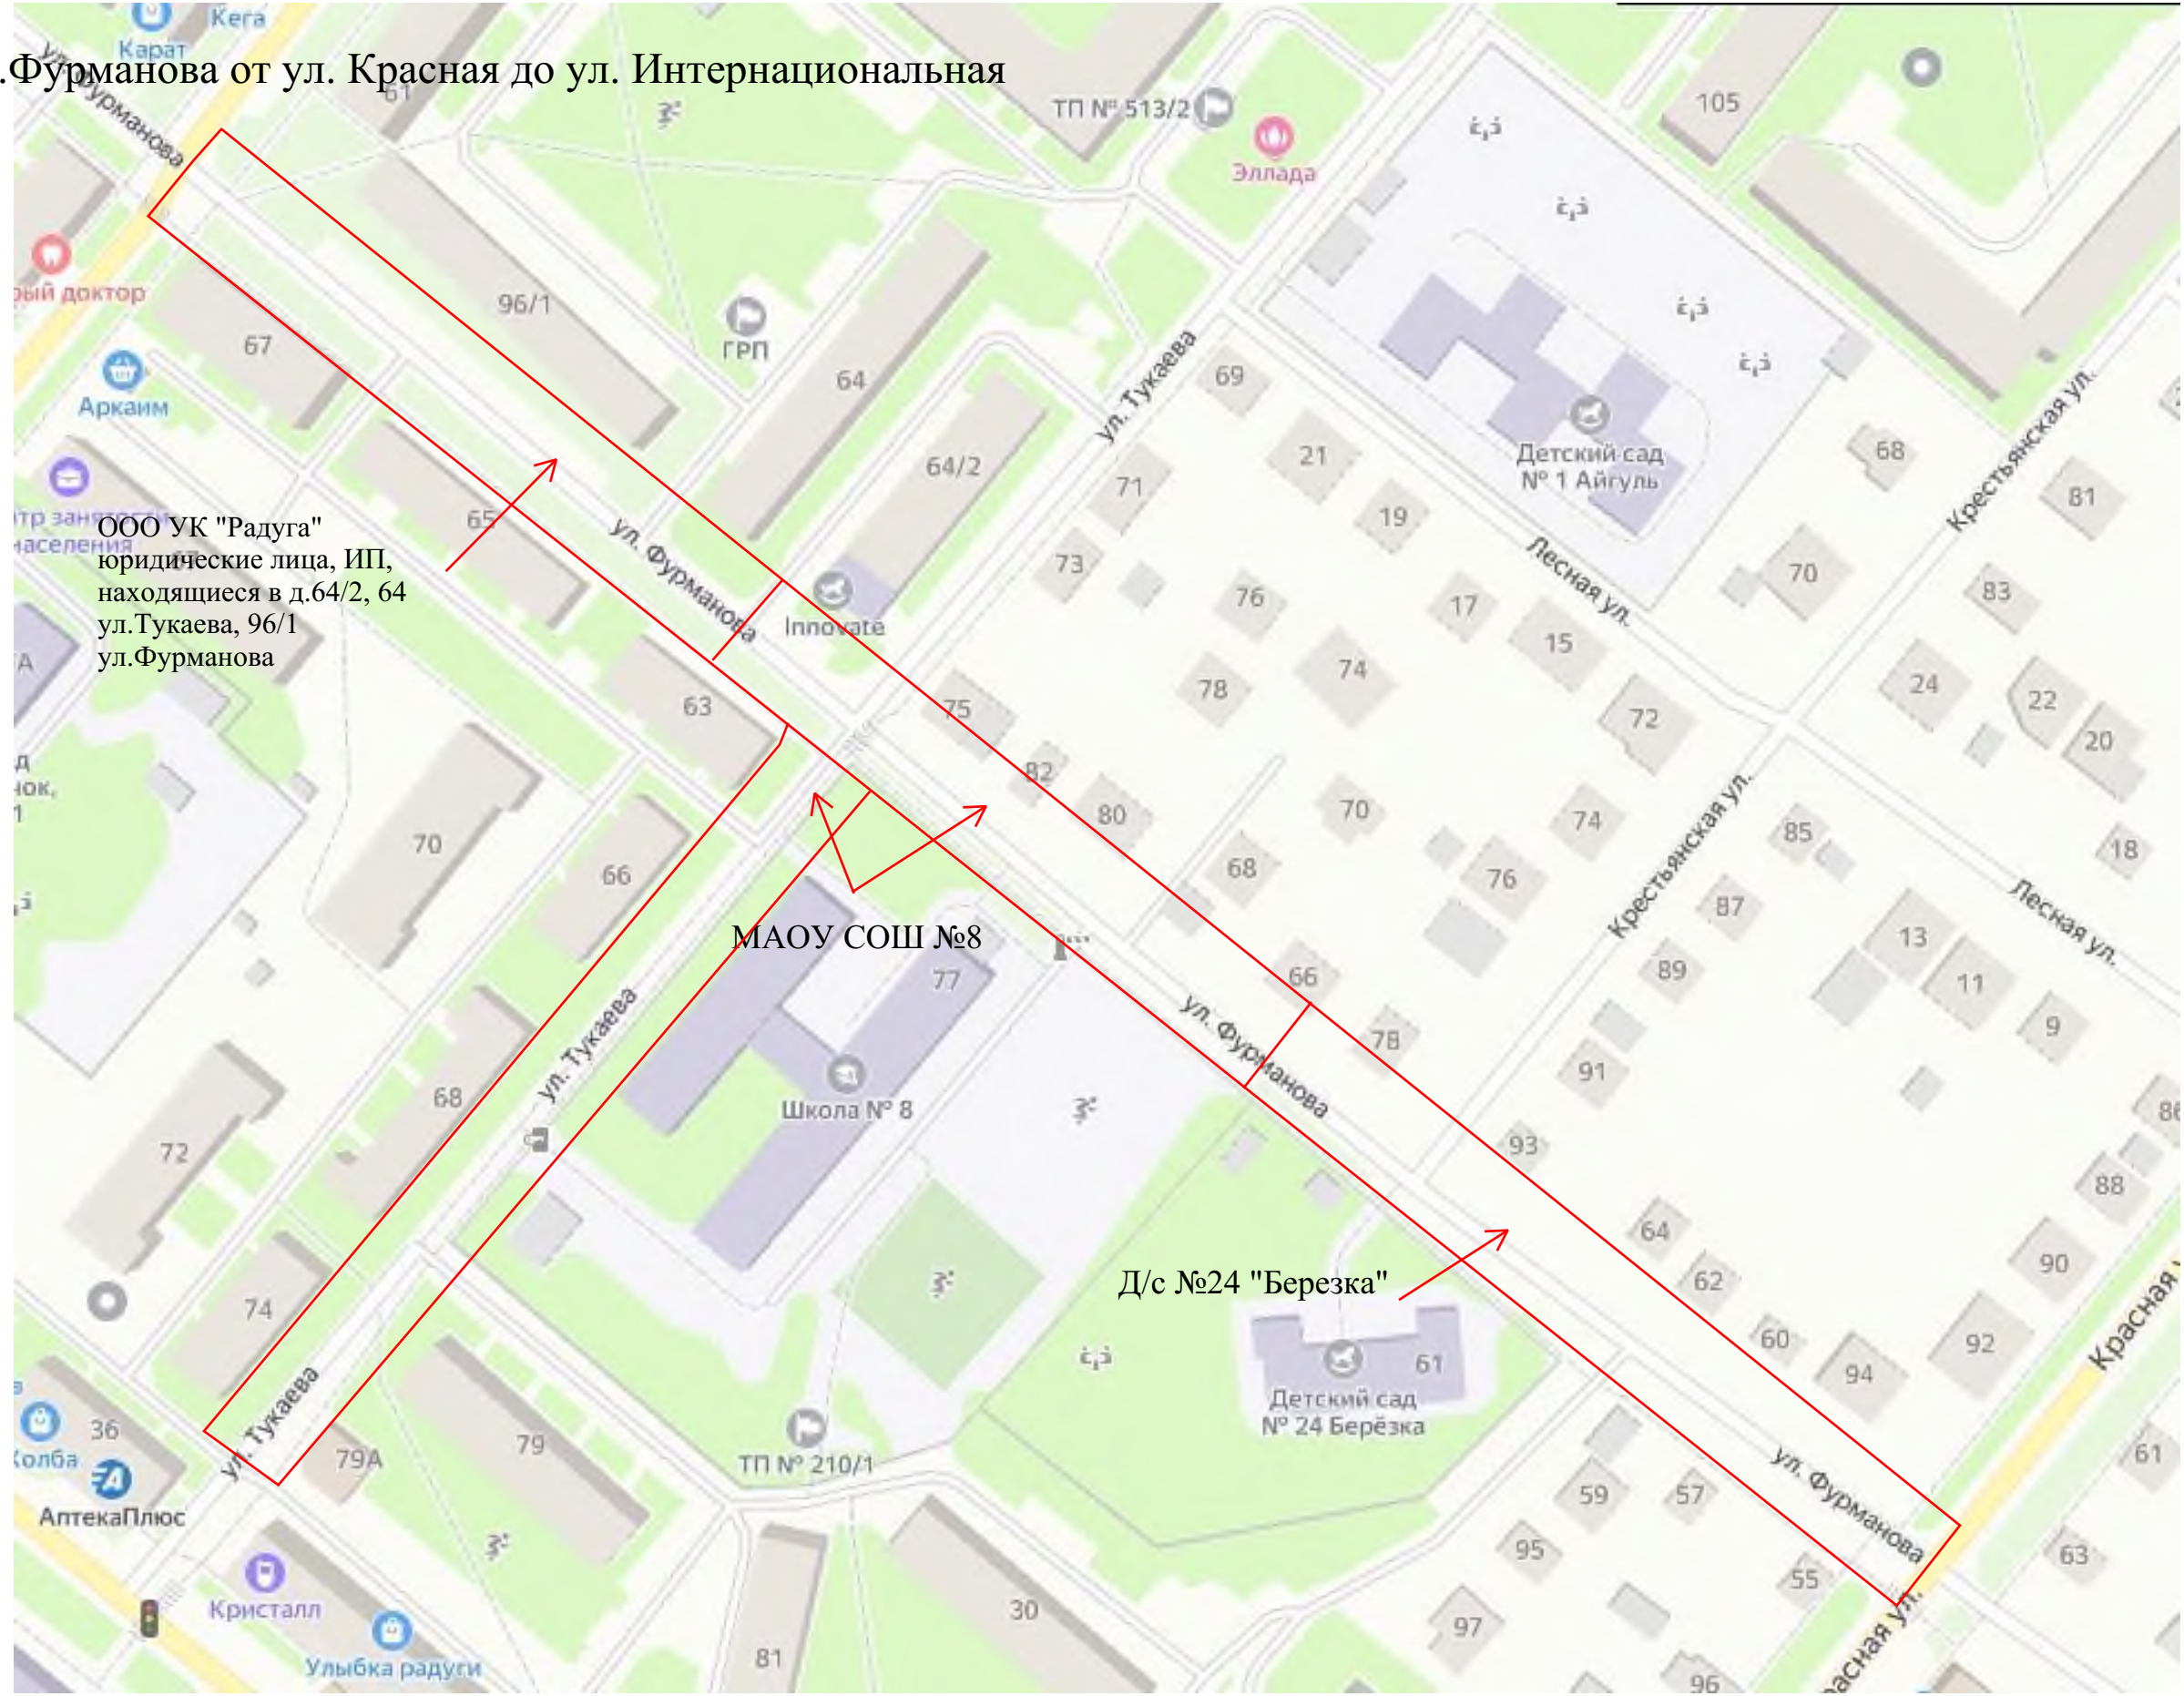

20. ул. Фурманова от ул. Красная до ул. Интернациональная