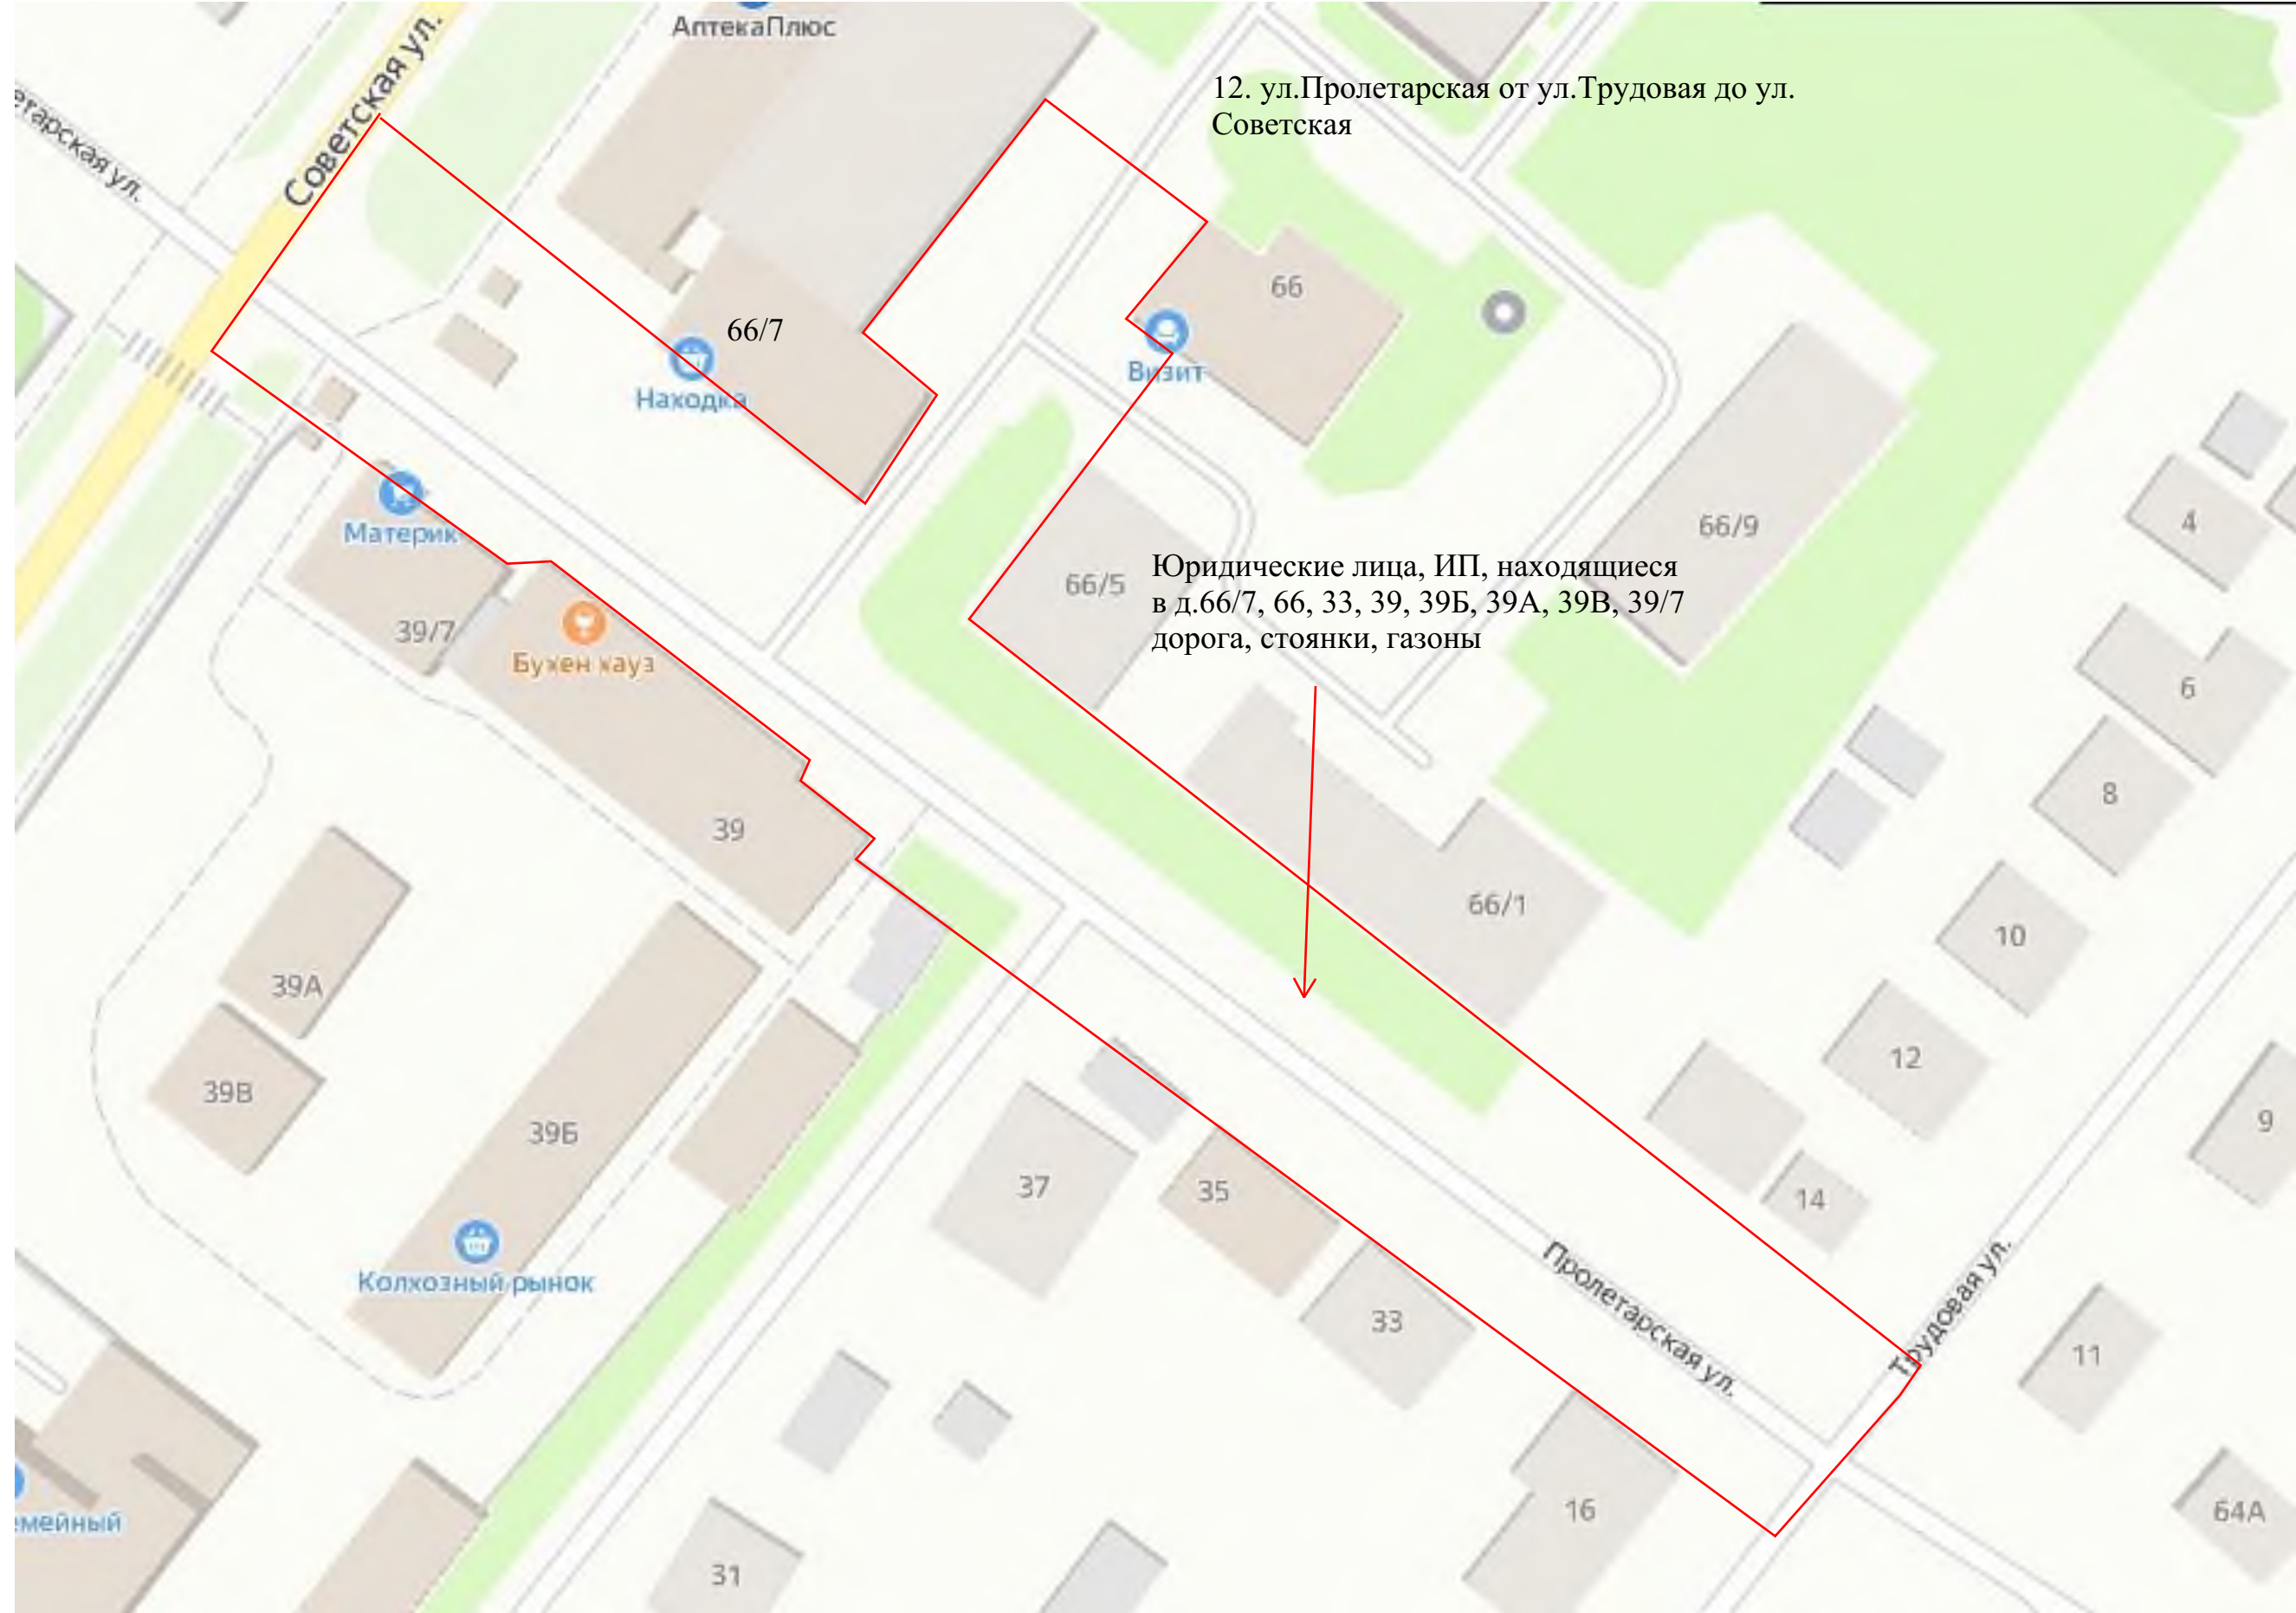

СТНОБЦ Белебеевский ЭТУС
Уфимской МТС ПАО
"Башинформсвязь"

дорога, газоны, тротуары

11. ул. Свободы от ул. Коммунистической до ул. Красноармейская

ночной клуб "Ангел"

ГБУЗ Белебеевская ЦРБ

12. ул.Пролетарская от ул.Трудовая до ул. Советская