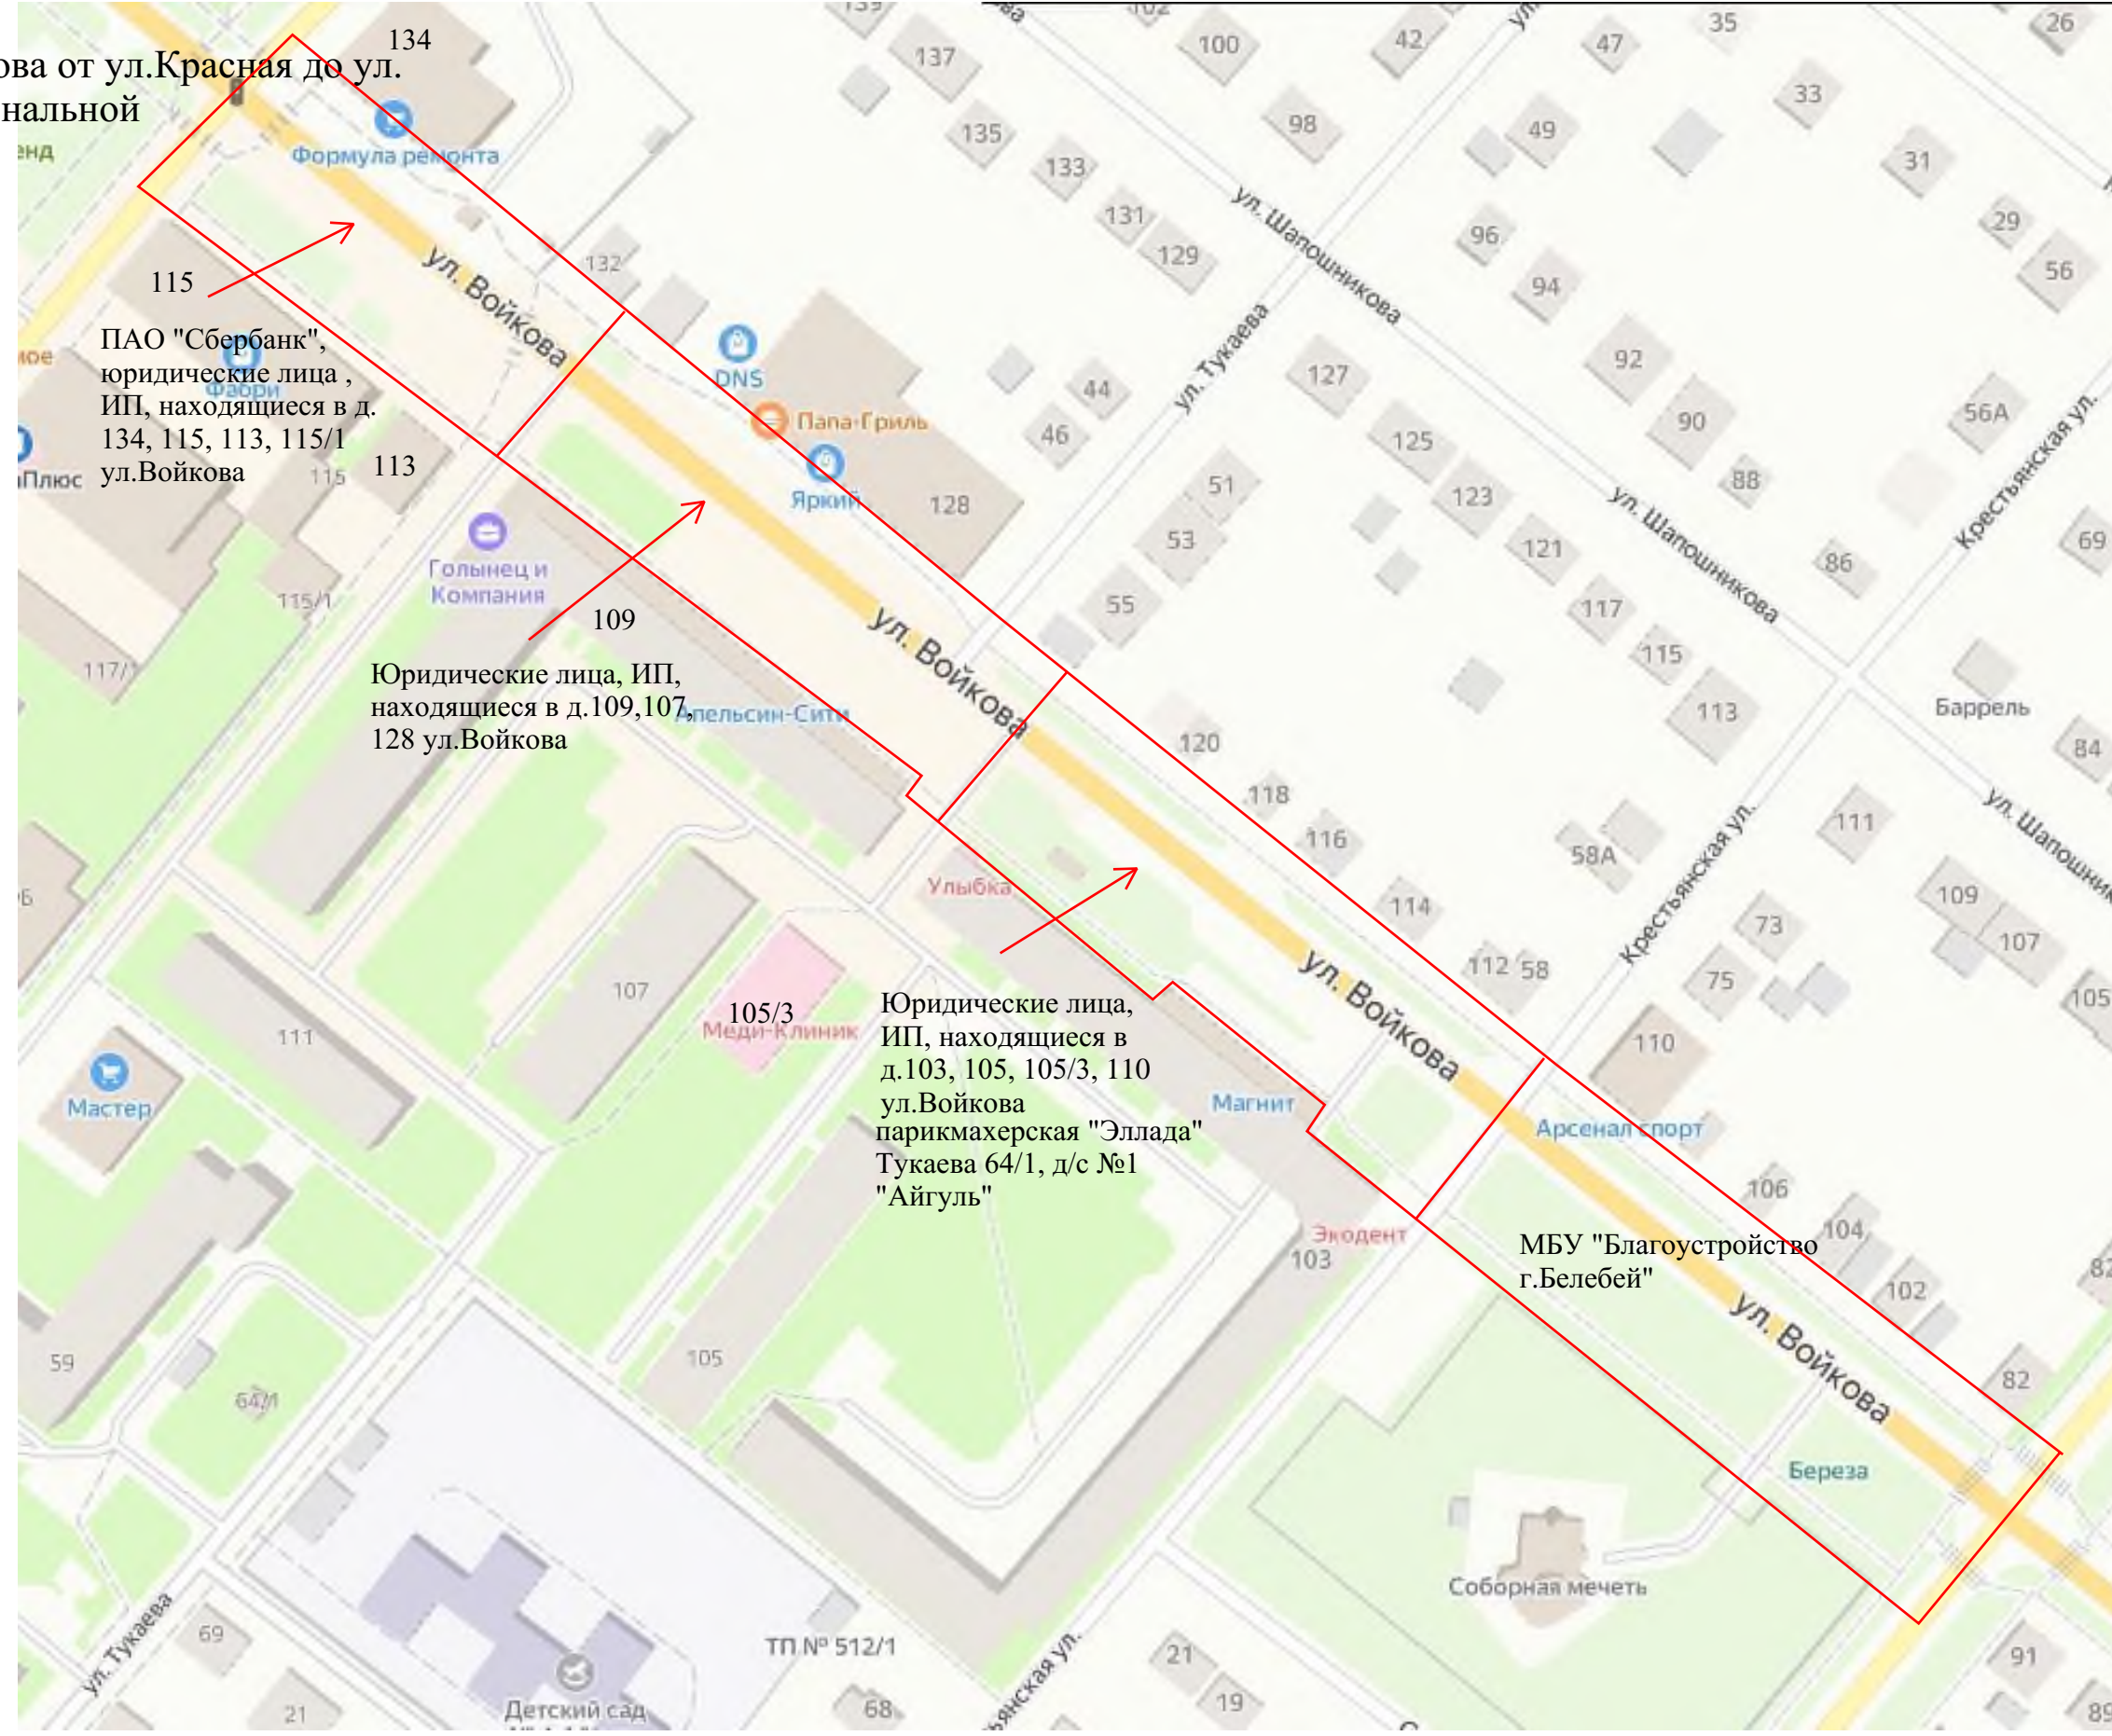

Белебеевское лесничество

Литер...

24. ул.Войкова от ул.Чапаева до ул.
Красная

ЗАО НТК "МодульНефтегазкомплект"
- дорога, тротуар, газон покраска моста

24. ул.Войкова от ул.Красная до ул.
Интернациональной