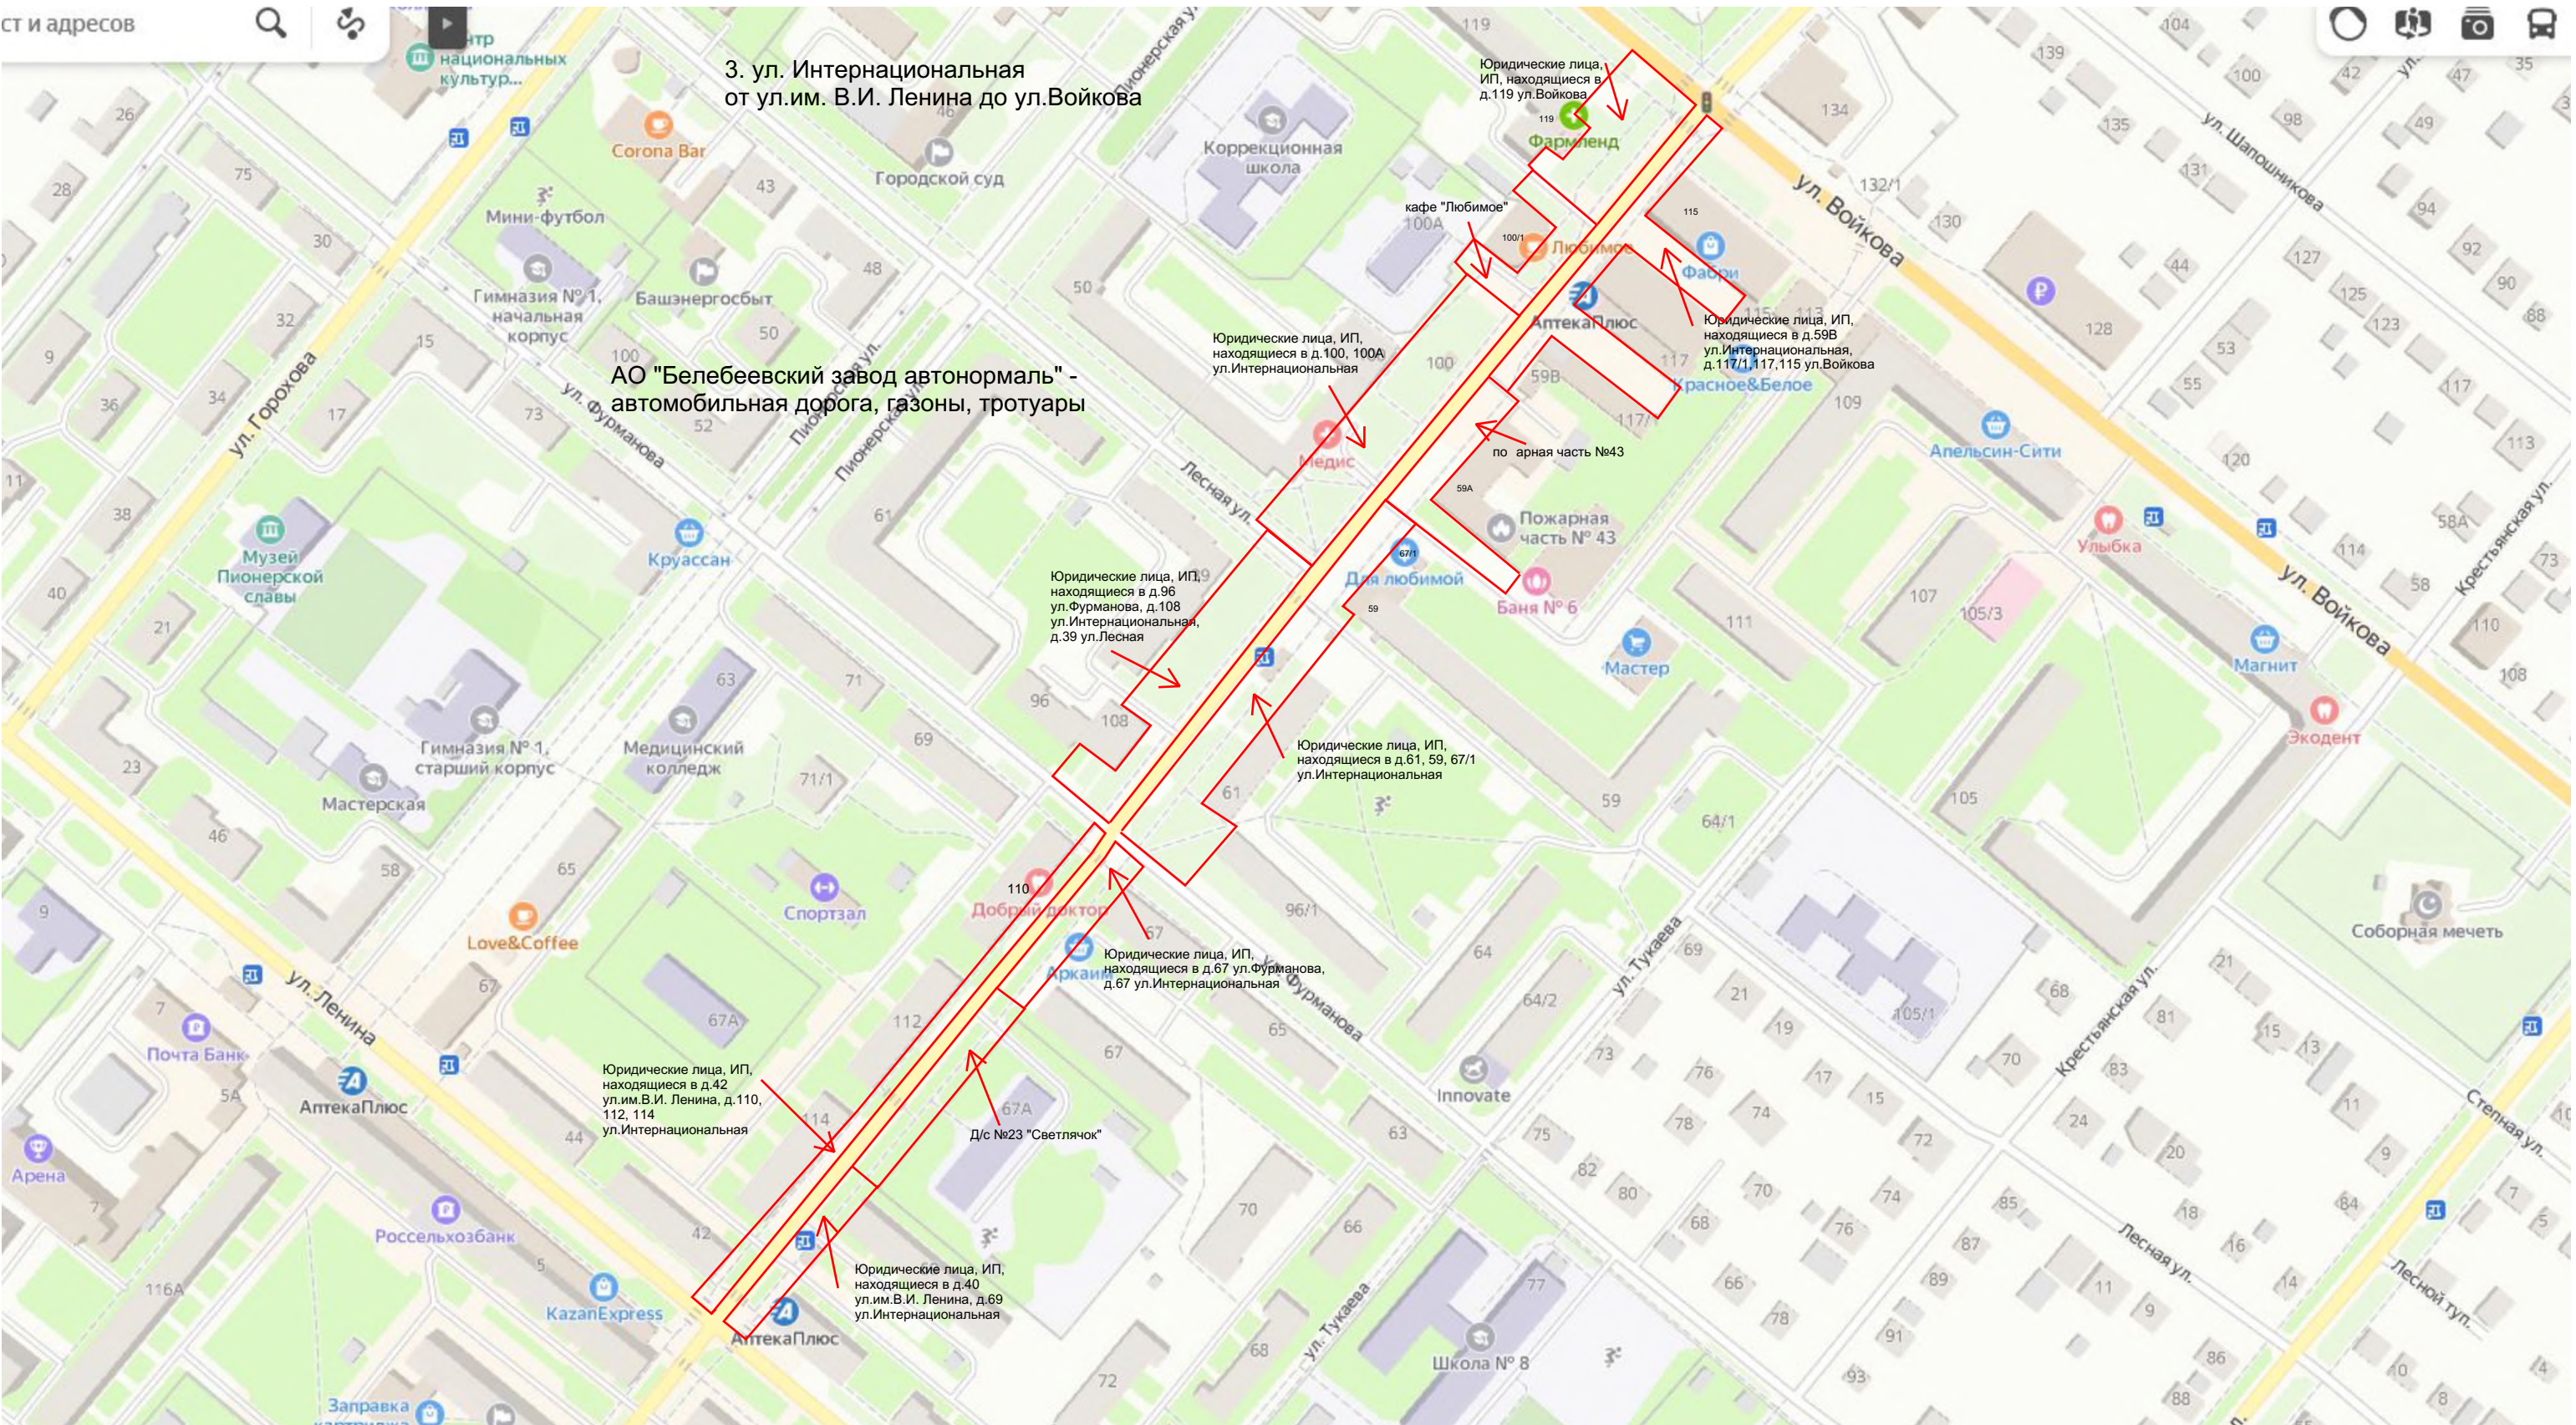

3. ул. Интернациональная
от ул.им. В.И. Ленина до ул.Войкова

АО "Белебеевский завод автономаль" -
автомобильная дорога, газоны, тротуары

Юридические лица, ИП,
находящиеся в д.119 ул.Войкова

Юридические лица, ИП,
находящиеся в д.100, 100А
ул.Интернациональная

Юридические лица, ИП,
находящиеся в д.59В,
ул.Интернациональная,
д.117/1,117,115 ул.Войкова

Юридические лица, ИП,
находящиеся в д.96
ул.Фурманова, д.108
ул.Интернациональная,
д.39 ул.Лесная

Юридические лица, ИП,
находящиеся в д.61, 59, 67/1
ул.Интернациональная

Юридические лица, ИП,
находящиеся в д.67 ул.Фурманова,
д.67 ул.Интернациональная

Юридические лица, ИП,
находящиеся в д.42
ул.им.В.И. Ленина, д.110,
112, 114
ул.Интернациональная

Д/с №23 "Светлячок"

Юридические лица, ИП,
находящиеся в д.40
ул.им.В.И. Ленина, д.69
ул.Интернациональная