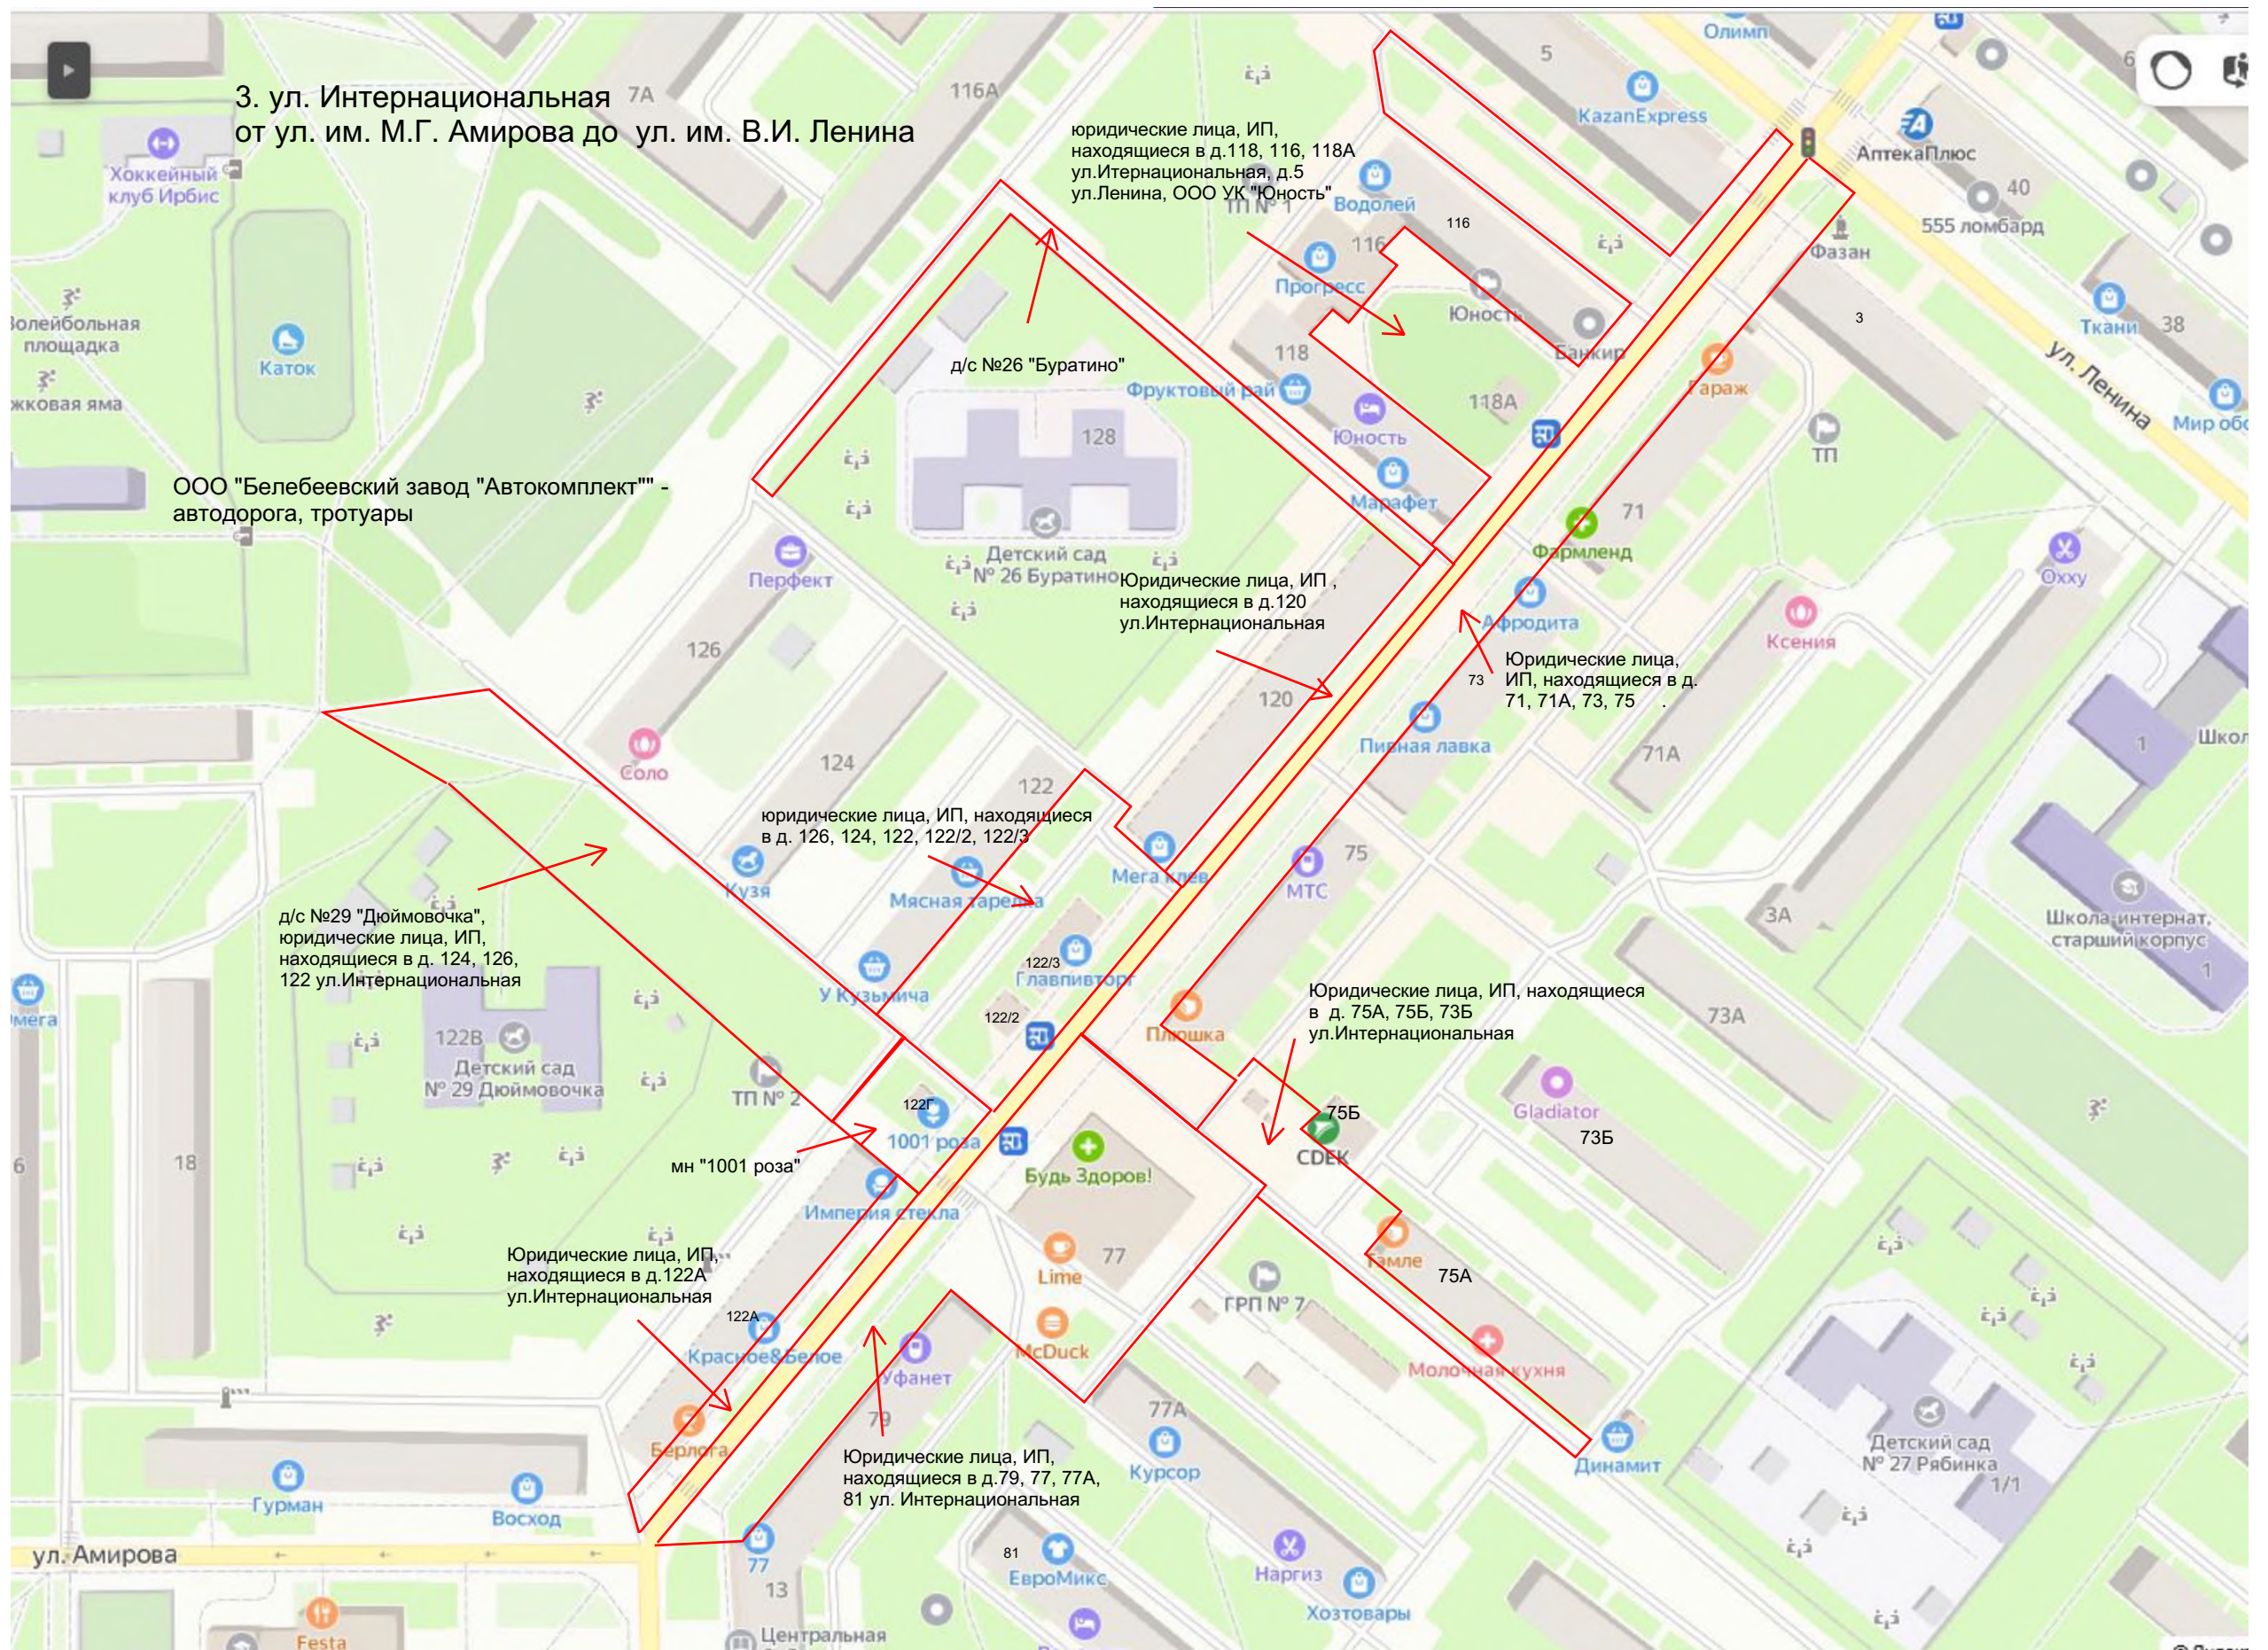

3. ул. Интернациональная
от ул. им. М.Г. Амирова до ул. им. В.И. Ленина

юридические лица, ИП,
находящиеся в д.118, 116, 118А
ул.Итернациональная, д.5
ул.Ленина, ООО УК "Юность"

д/с №26 "Буратино"

ООО "Белебеевский завод "Автокомплект"" -
автодорога, тротуары

Юридические лица, ИП,
находящиеся в д.120
ул.Интернациональная

Юридические лица,
ИП, находящиеся в д.
71, 71А, 73, 75

юридические лица, ИП, находящиеся
в д. 126, 124, 122, 122/2, 122/3

д/с №29 "Дюймовочка",
юридические лица, ИП,
находящиеся в д. 124, 126,
122 ул.Интернациональная

Юридические лица, ИП, находящиеся
в д. 75А, 75Б, 73Б
ул.Интернациональная

мн "1001 роза"

Юридические лица, ИП,
находящиеся в д.122А
ул.Интернациональная

Юридические лица, ИП,
находящиеся в д.79, 77, 77А,
81 ул. Интернациональная