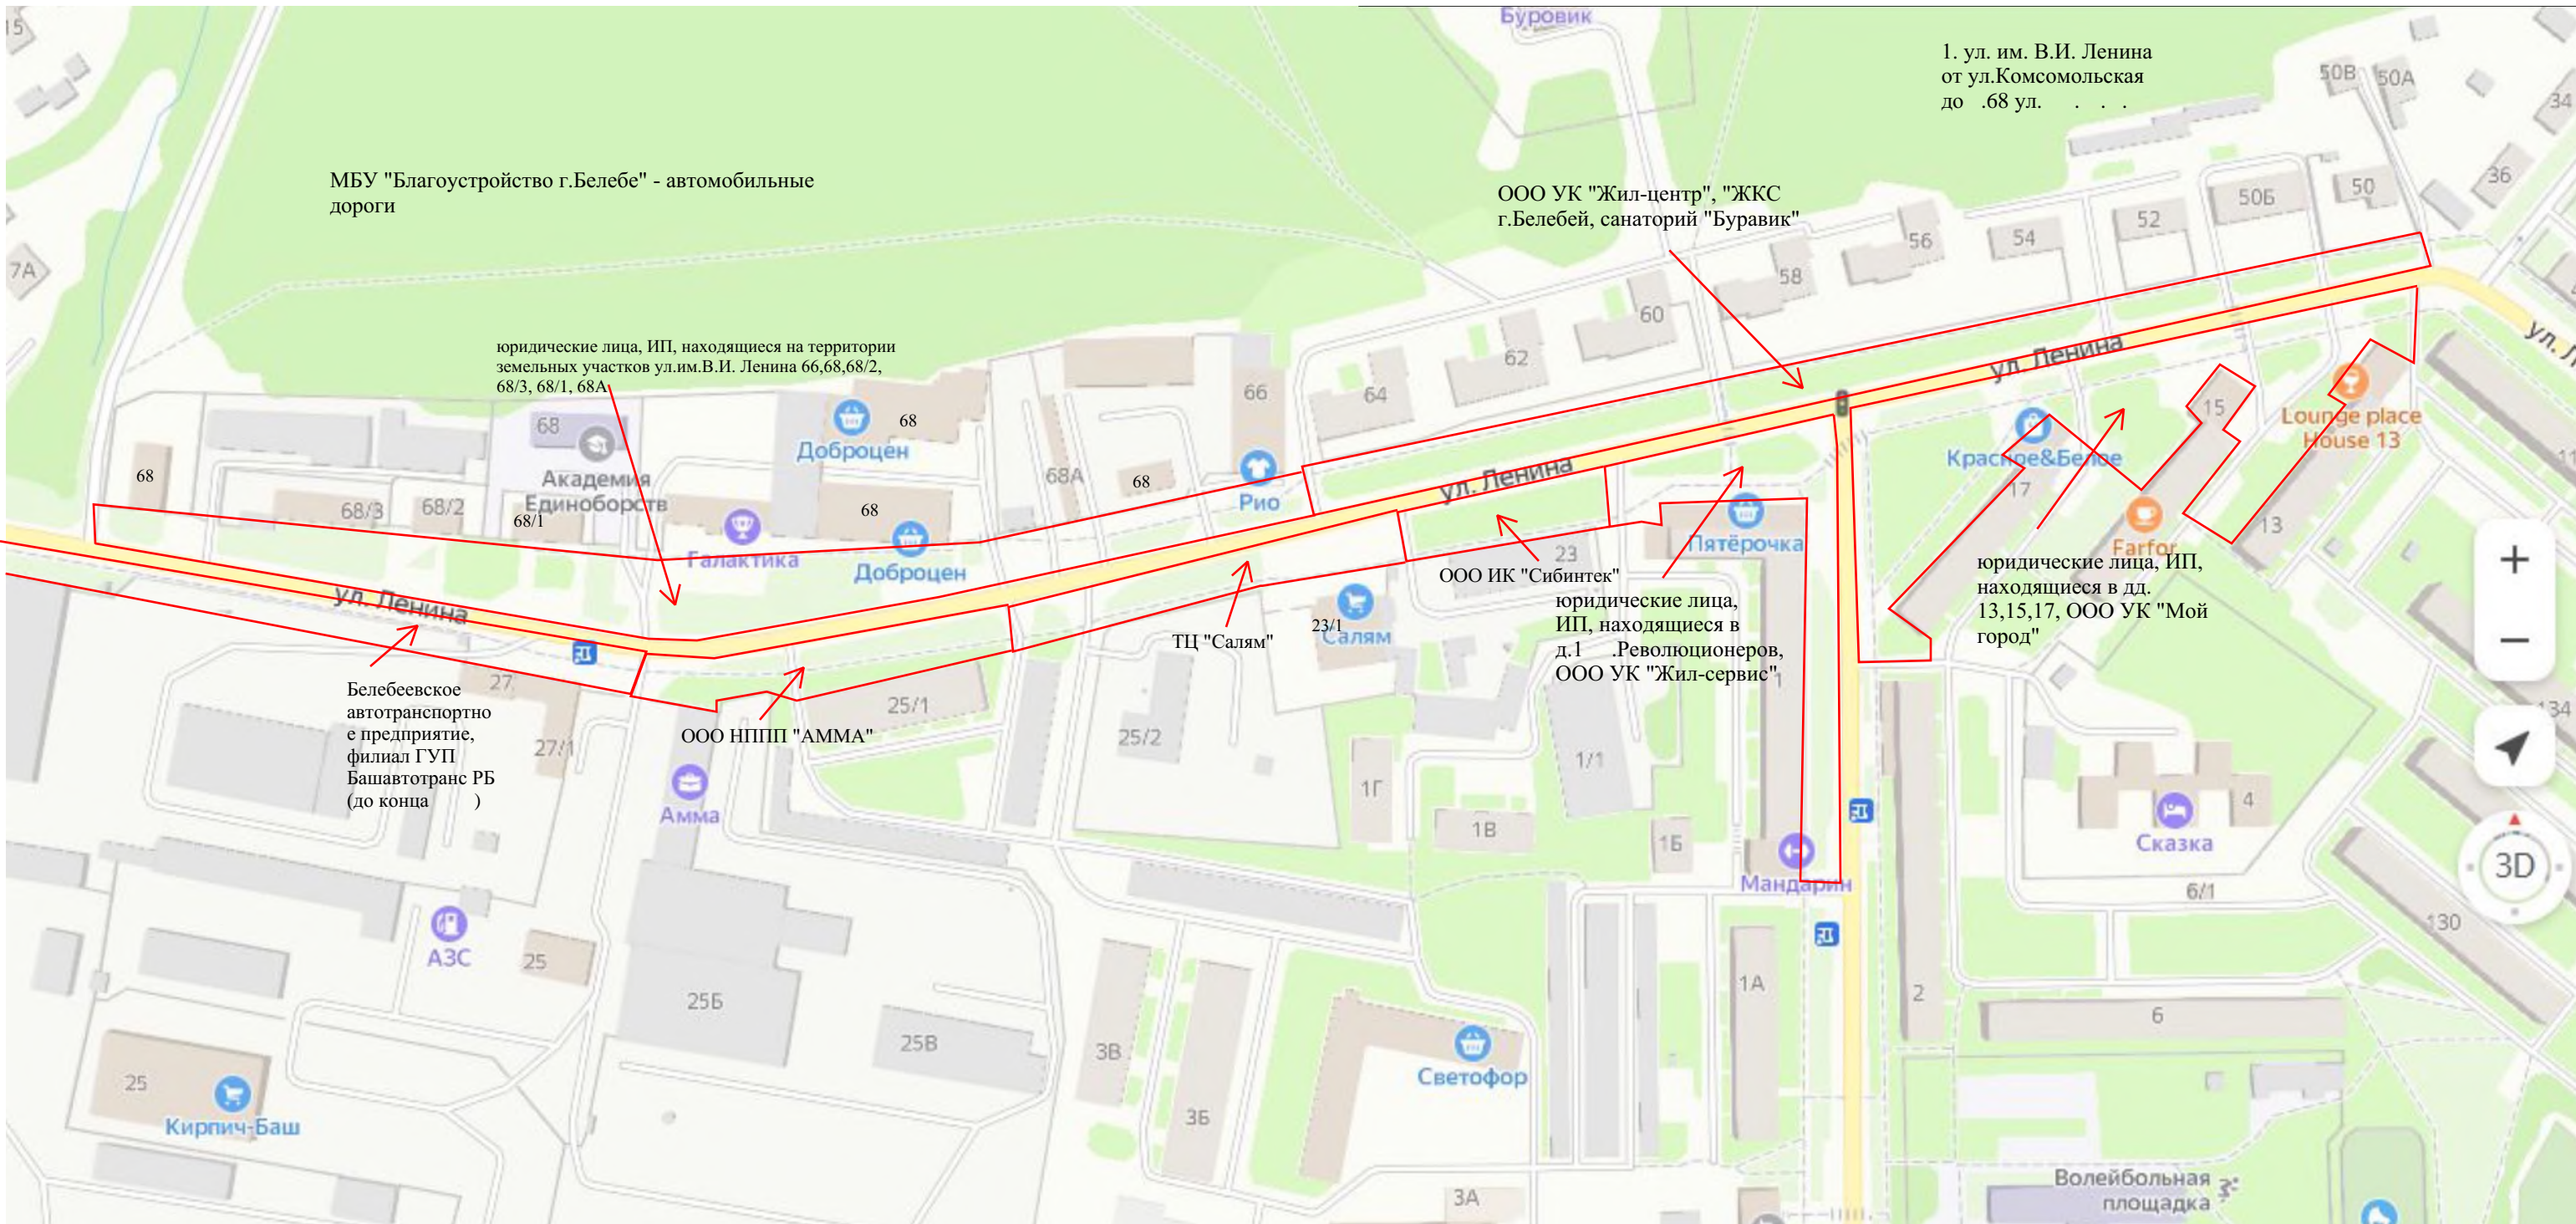

МБУ "Благоустройство г.Белебе" - автомобильные дороги

1. ул. им. В.И. Ленина от ул.Комсомольская до .68 ул. . . .

ООО УК "Жил-центр", "ЖКС г.Белебей, санаторий "Буравик"

юридические лица, ИП, находящиеся на территории земельных участков ул.им.В.И. Ленина 66,68,68/2, 68/3, 68/1, 68А

Белебеевское автотранспортное предприятие, филиал ГУП Башавтотранс РБ (до конца)

ООО НПП "АММА"

ТЦ "Салям"

ООО ИК "Сибинтек" юридические лица, ИП, находящиеся в д.1 "Революционеров, ООО УК "Жил-сервис"

юридические лица, ИП, находящиеся в дд. 13,15,17, ООО УК "Мой город"