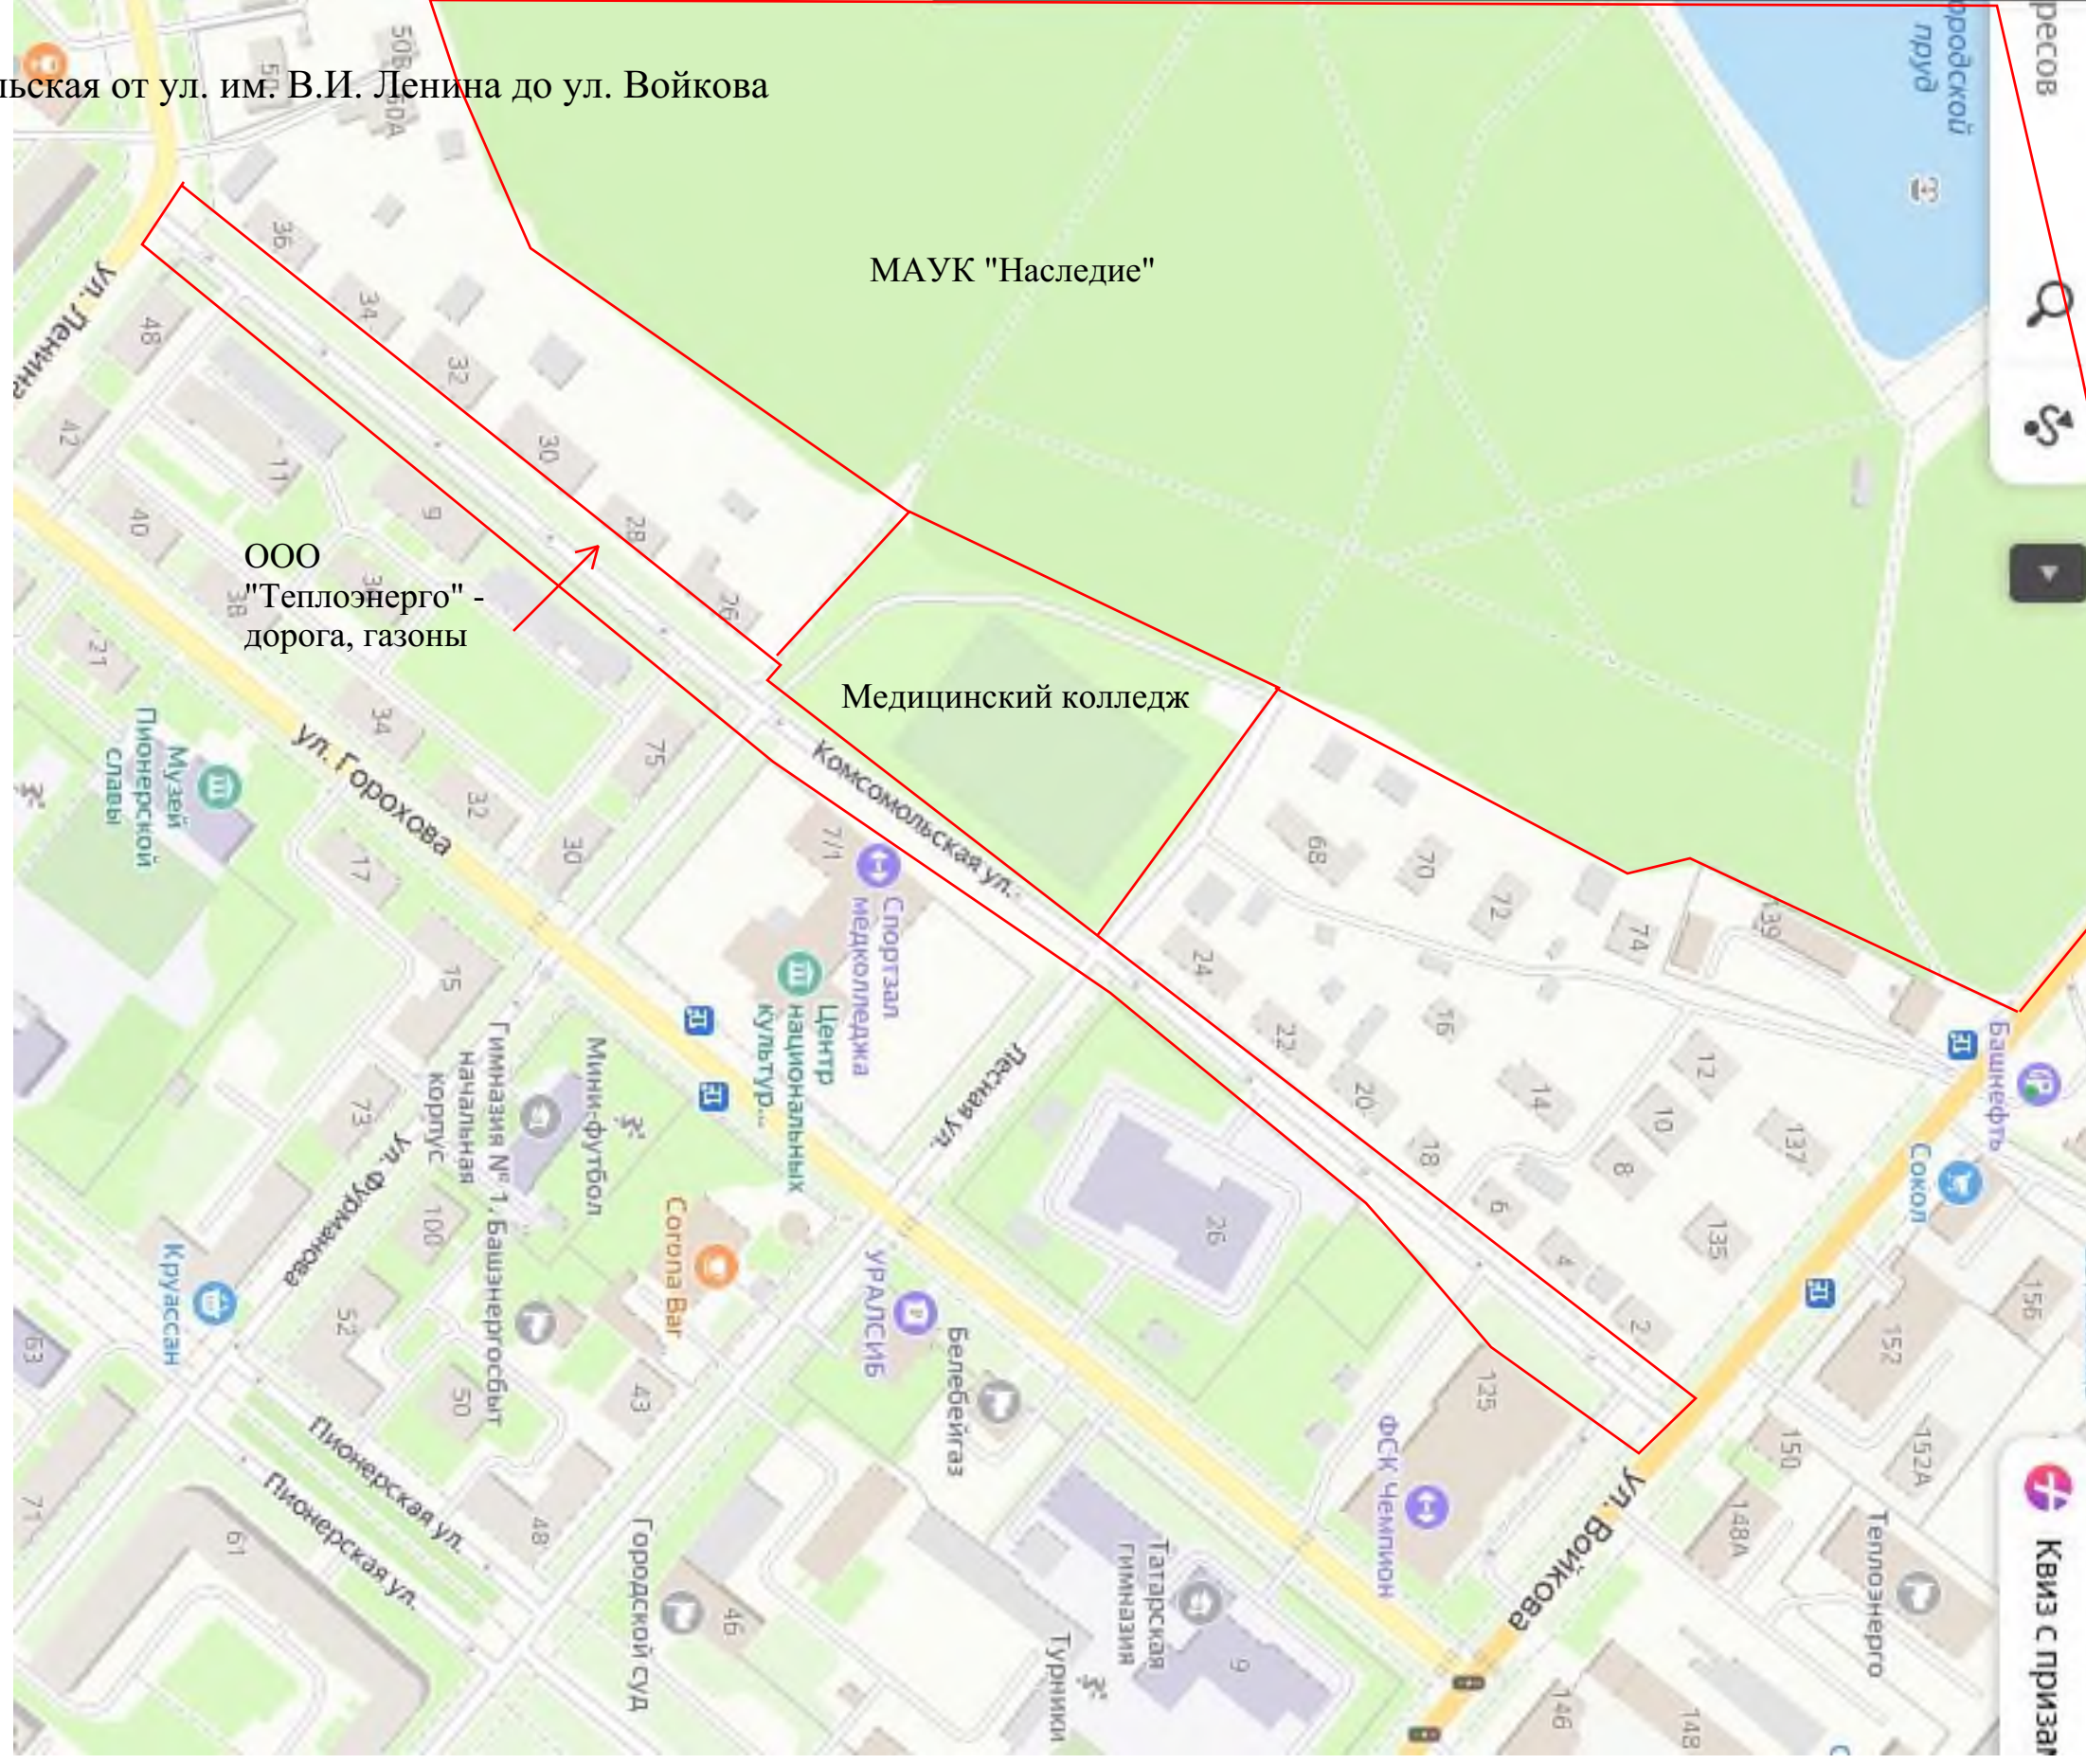

23. ул.Комсомольская от ул. им. В.И. Ленина до ул. Войкова