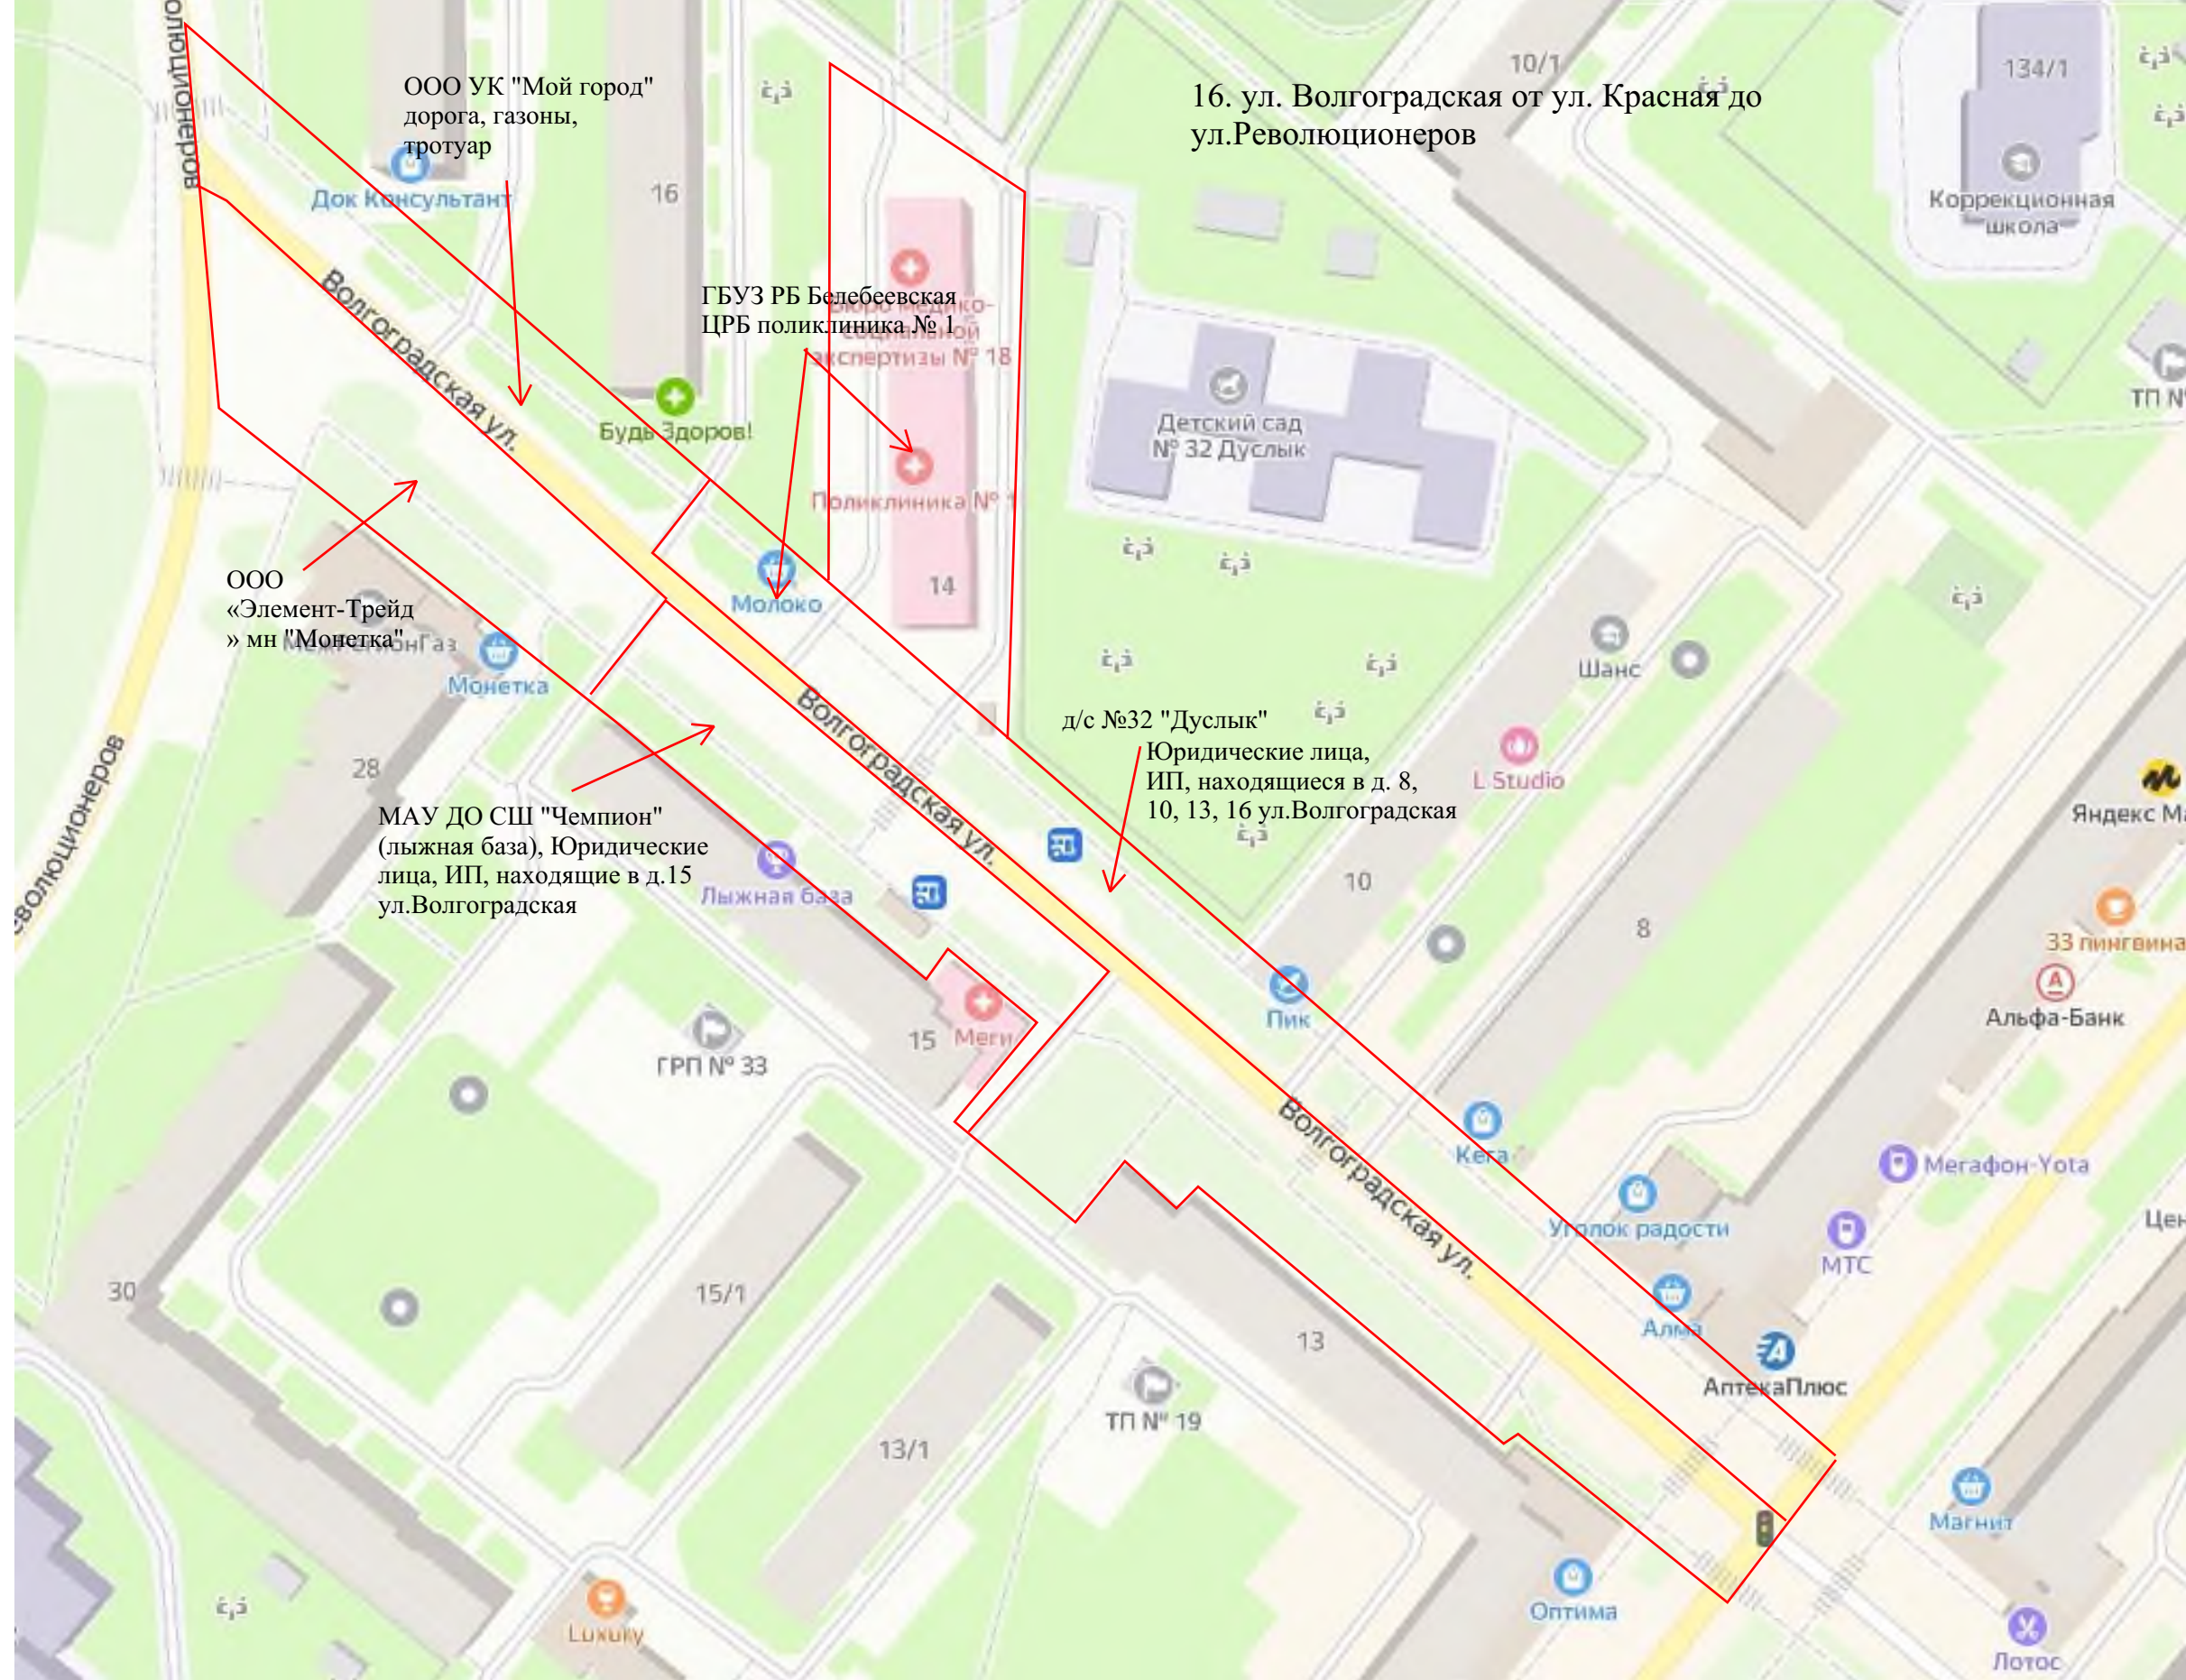

Художественная
галерея

Кекусинкай

Центр
общественного
доступа...

Южный

Пятёрочка

Волгоградская ул.

ул. Травницкого

16. ул. Волгоградская от ул. Красная до ул. Революционеров