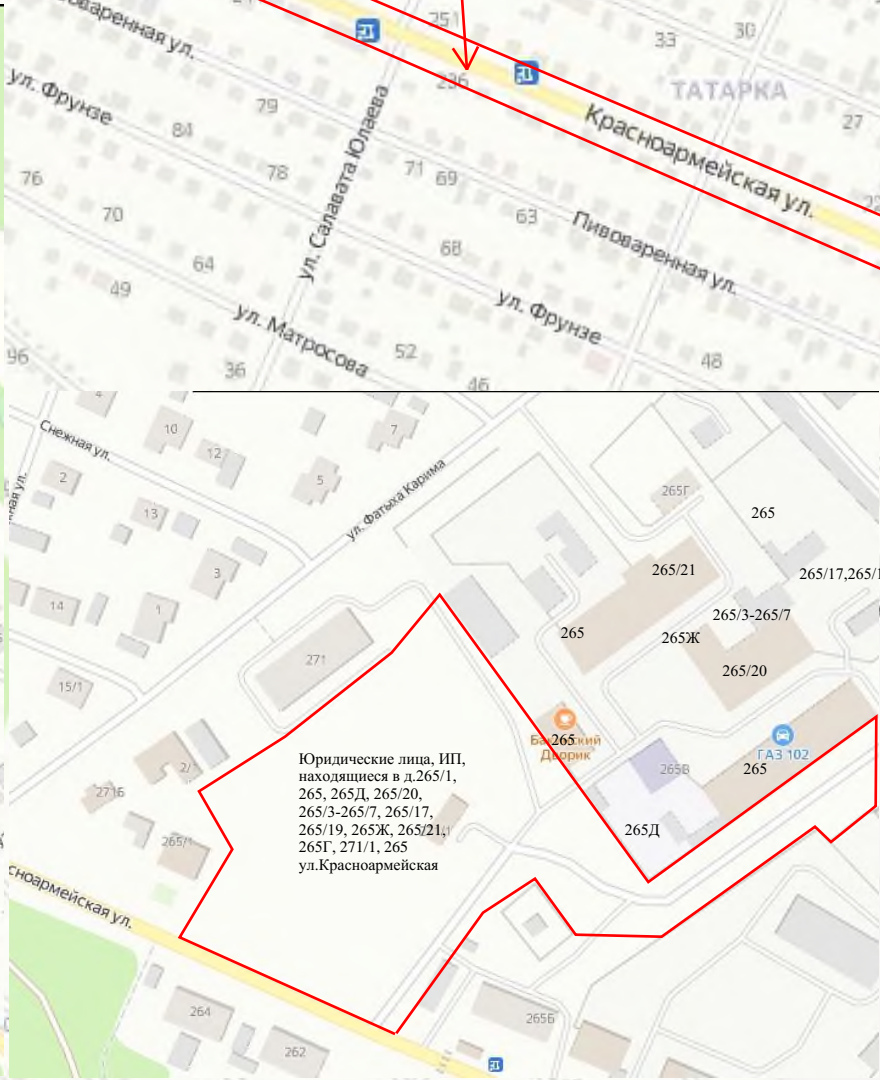

КРК "Олимп"

8. ул.Красноармейская от ул. Интернациональная до перекрестка круговое движение

Белебеевский участок
Альшеевского ДРСУ - филиала
АО "Башкиравтодор"
дорога, тротуар, газоны

8. ул. Красноармейская от д.177 ул.Красноармейская до стеллы "Белебей"