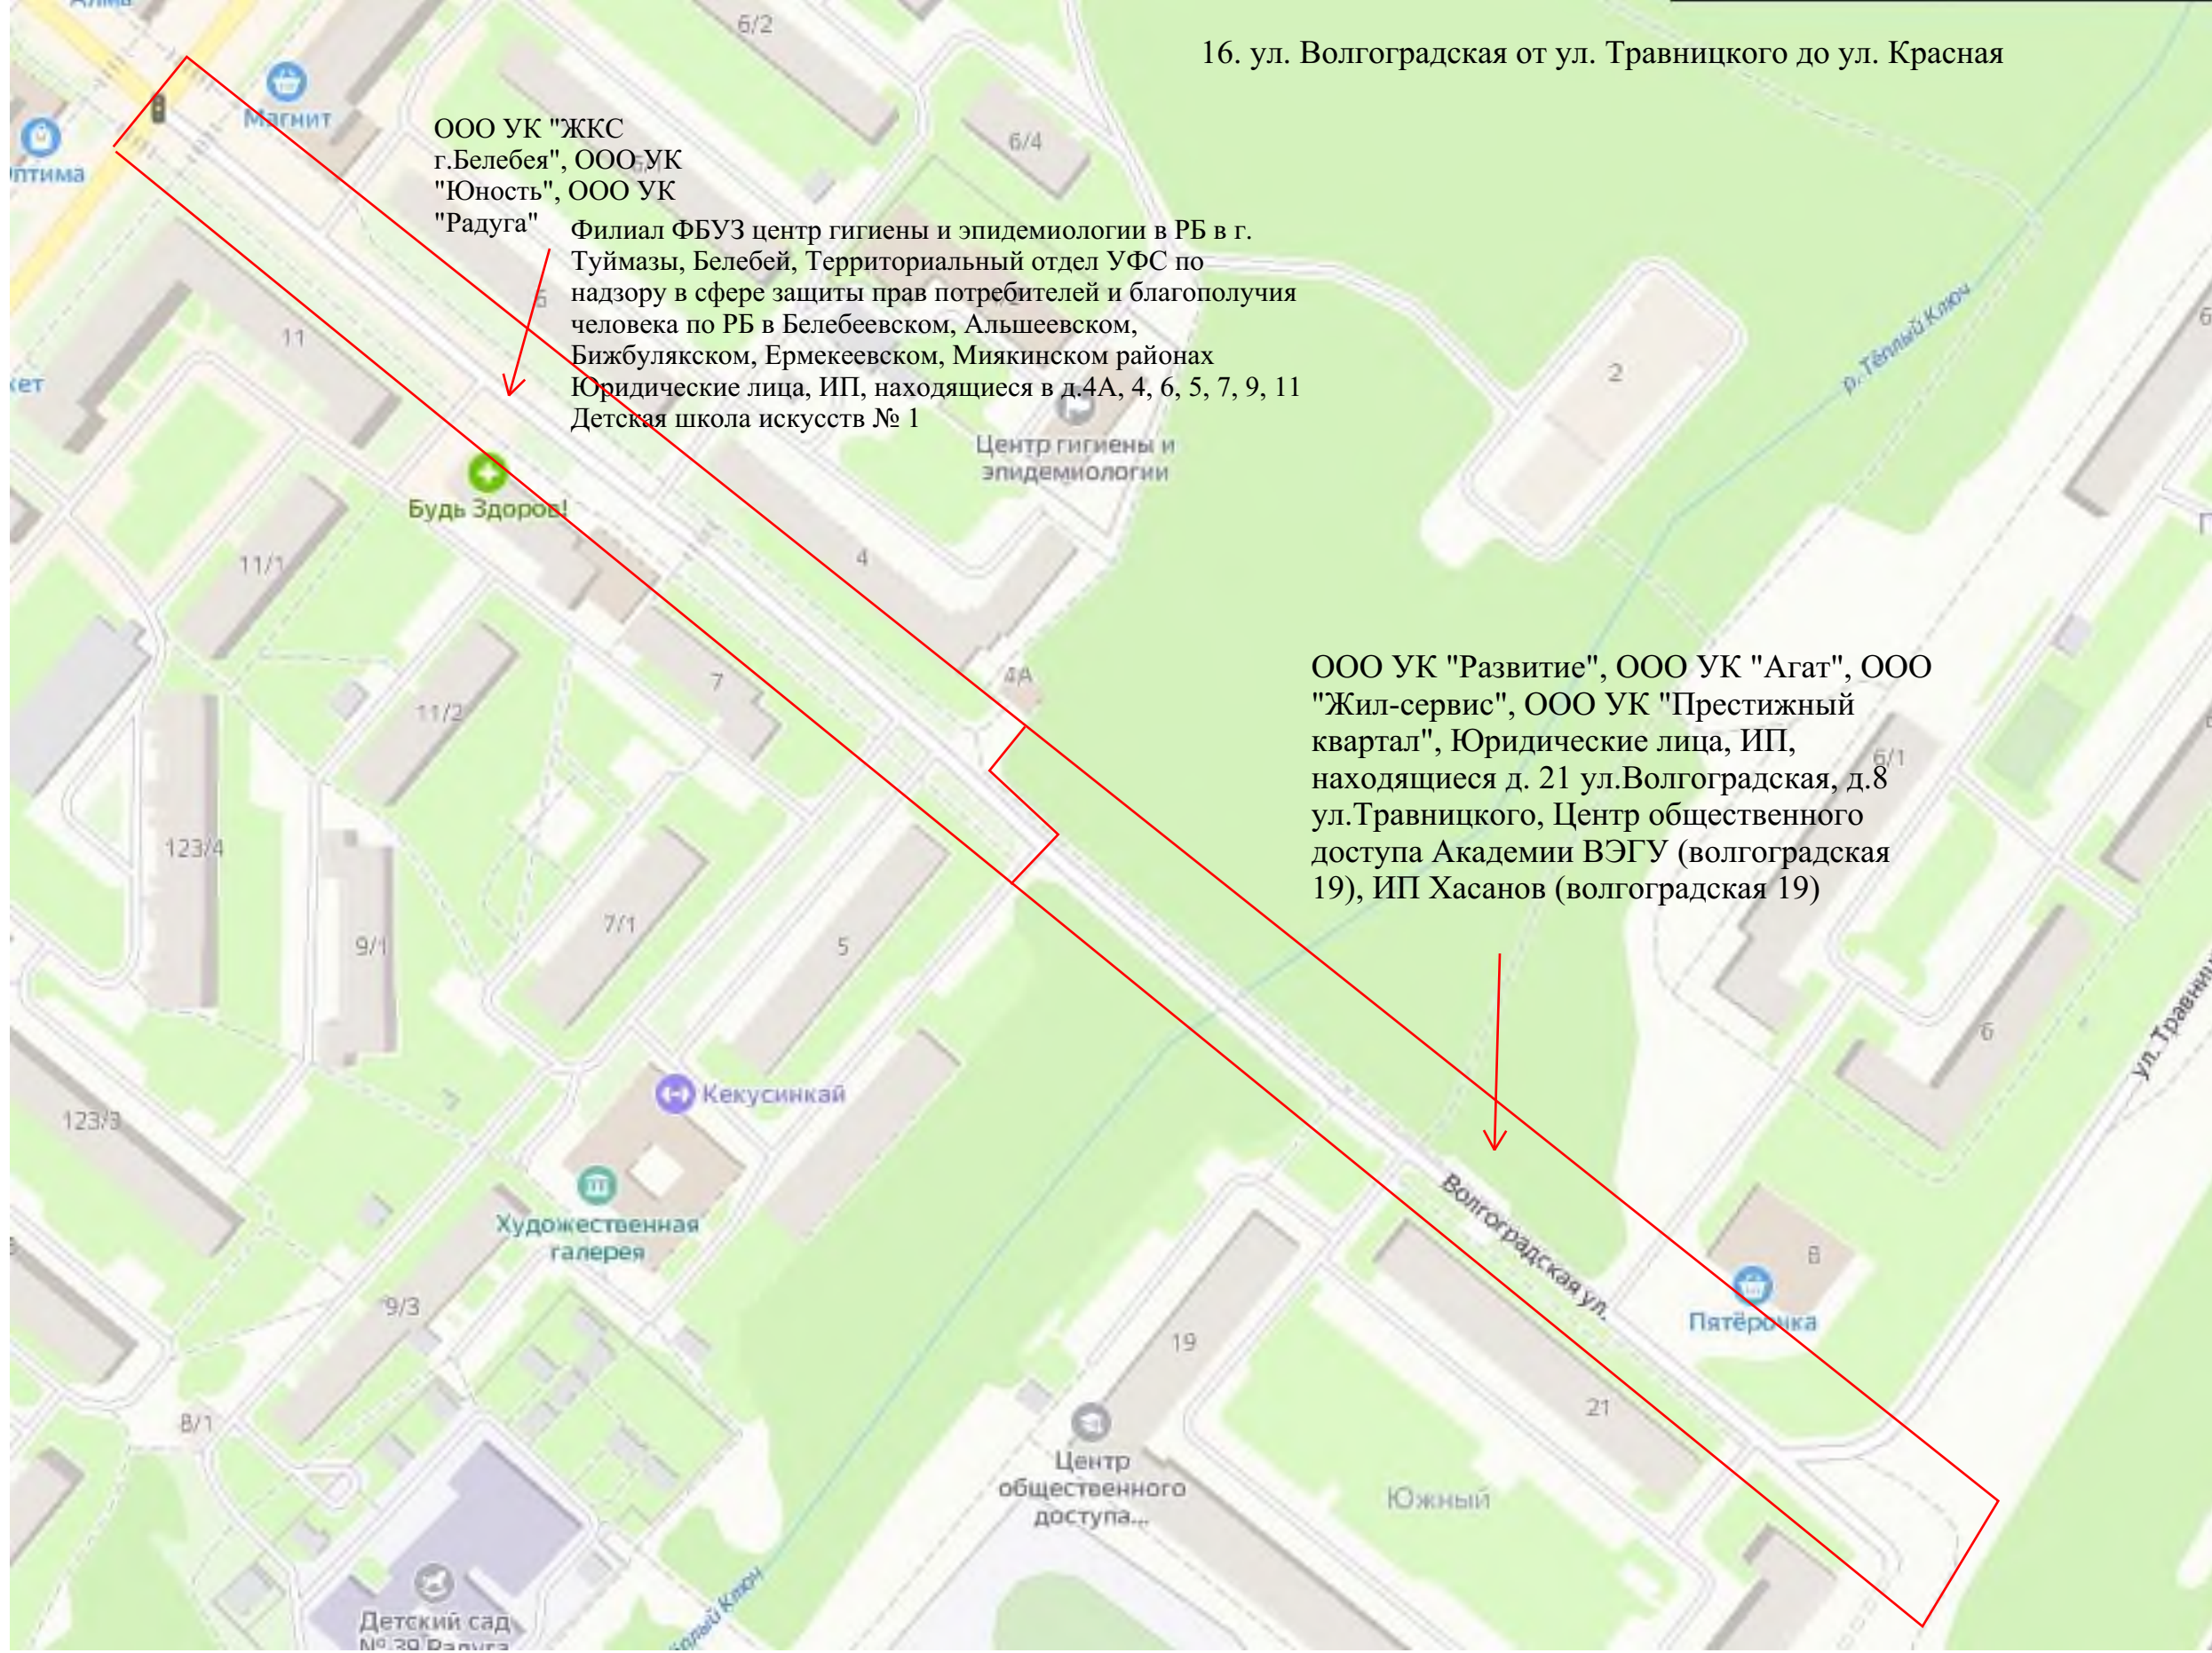

Художественная
галерея

Кекусинкай

Центр
общественного
доступа...

Южный

Пятёрочка

Волгоградская ул.

ул. Травницкого

16. ул. Волгоградская от ул. Красная до ул. Революционеров