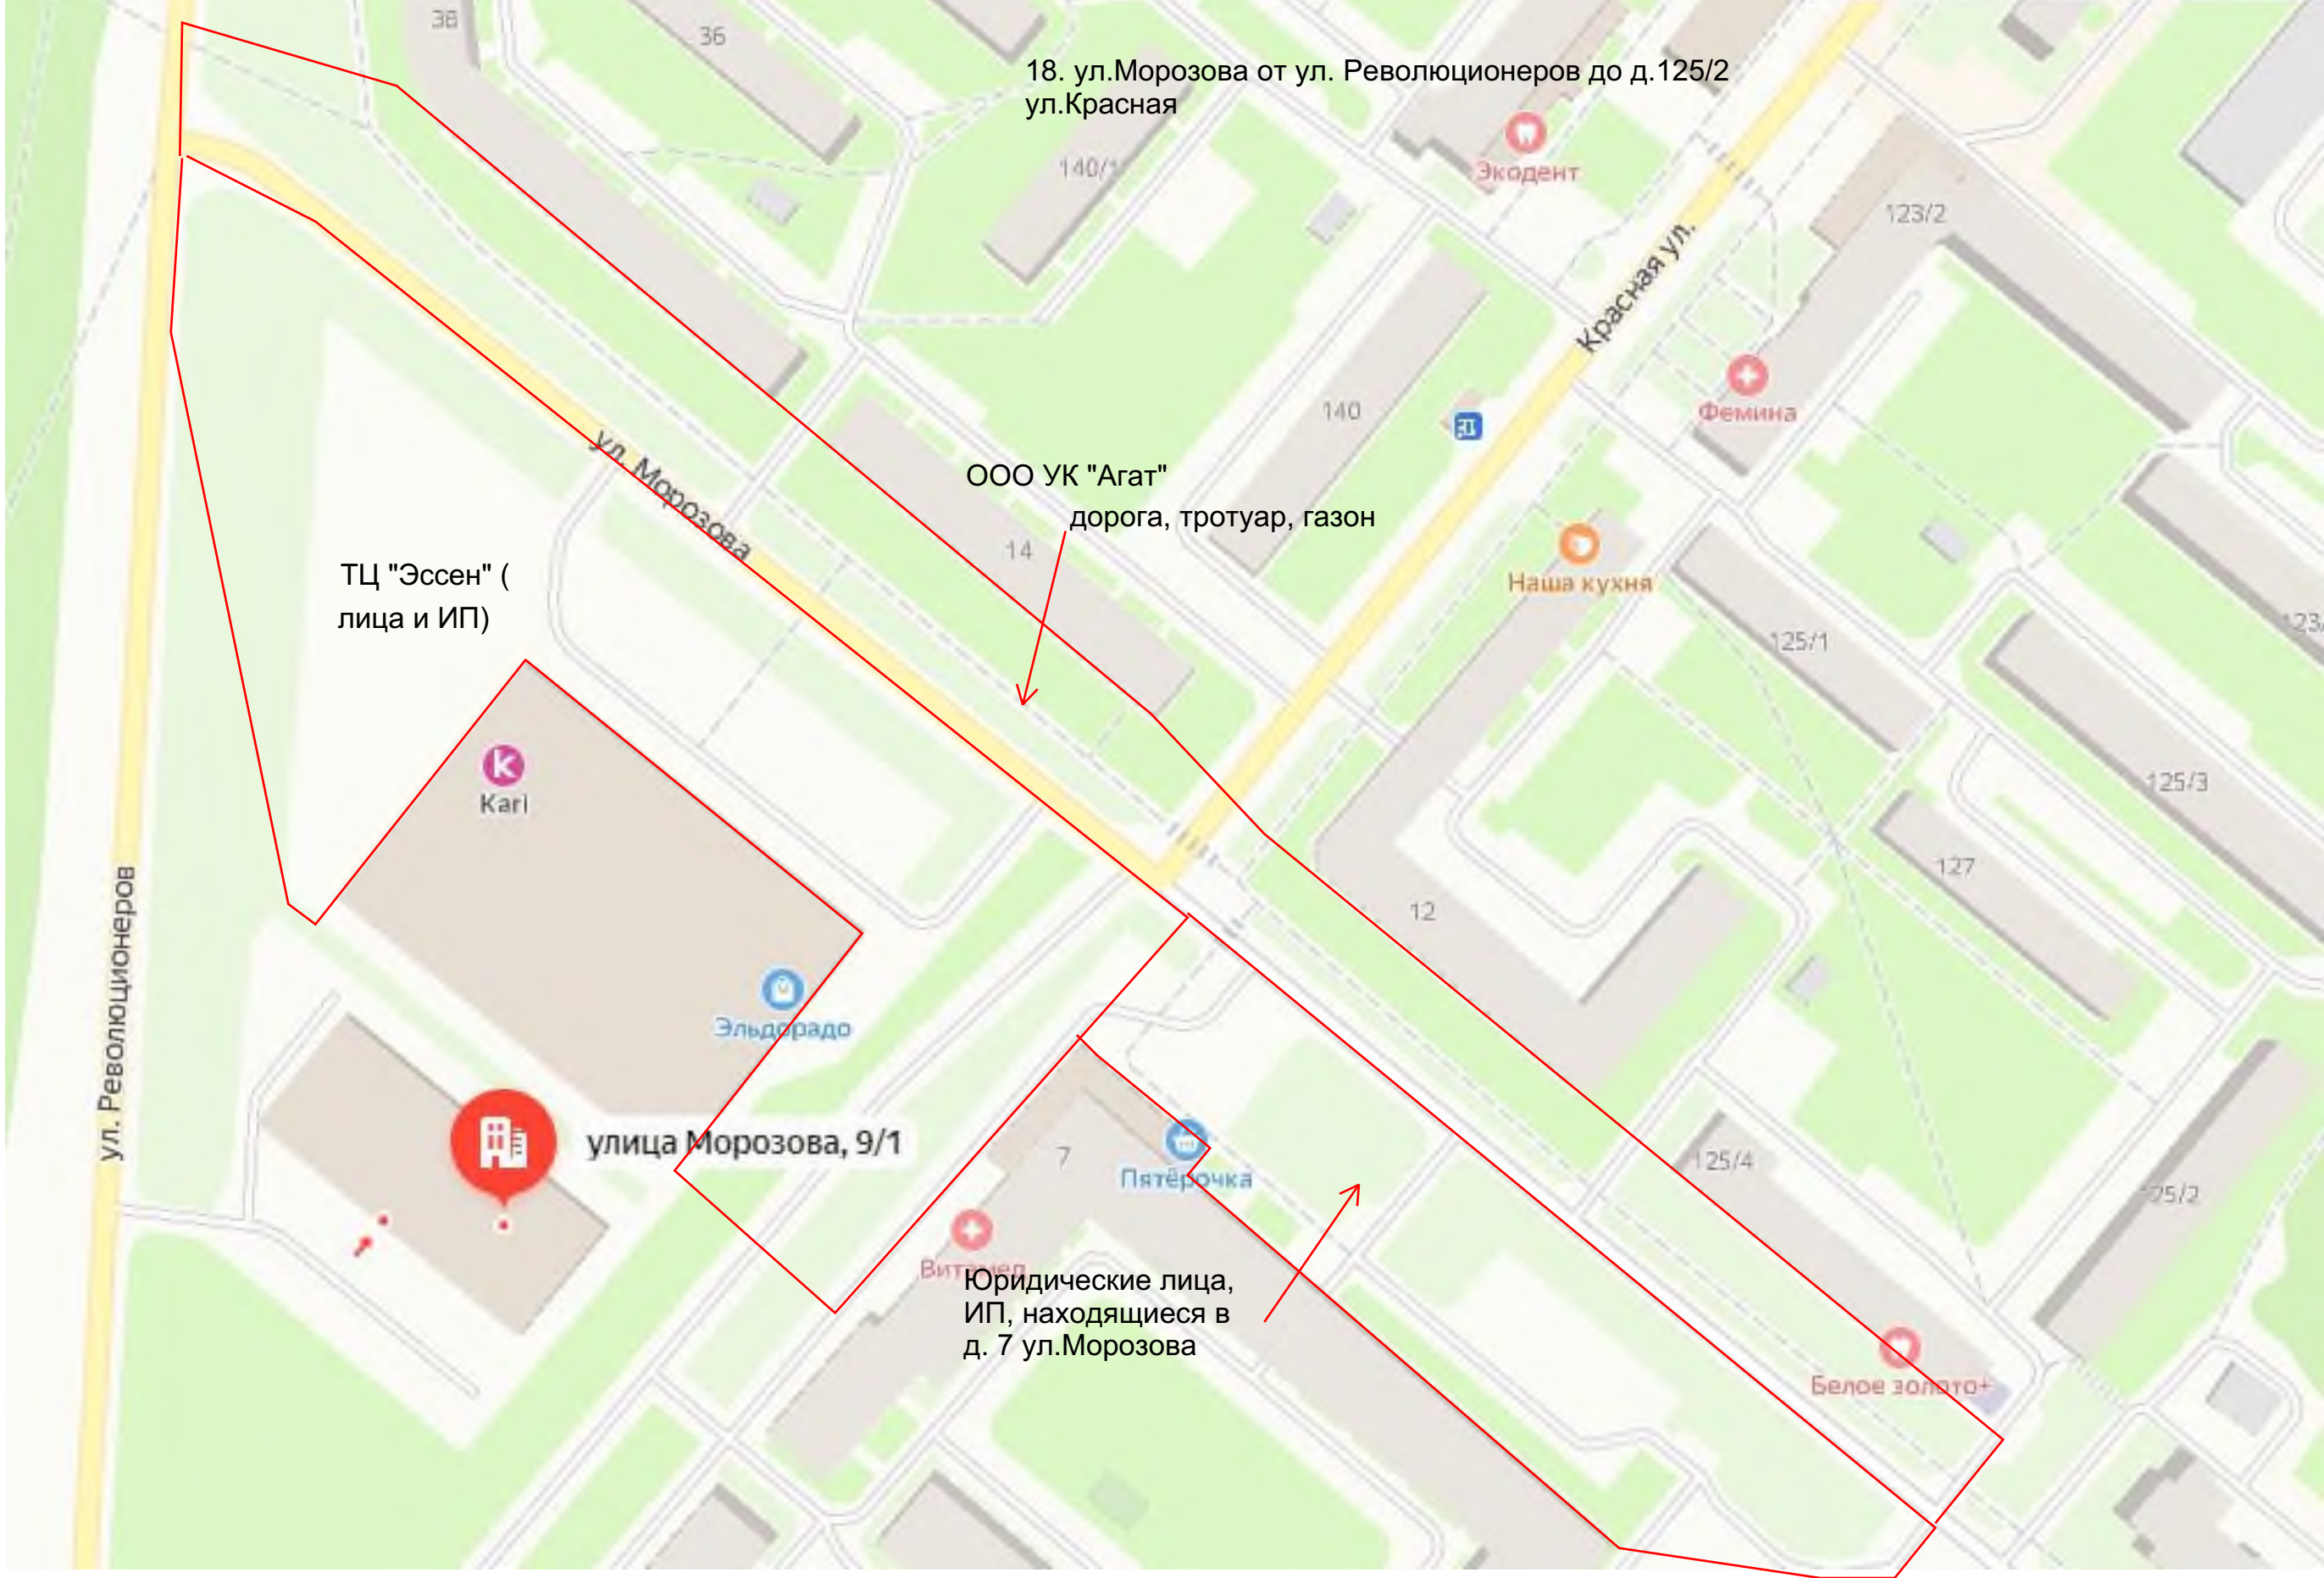

18. ул.Морозова от ул. Революционеров до д.125/2
ул.Красная

ООО УК "Агат"
дорога, тротуар, газон

ТЦ "Эссен" (
лица и ИП)

Юридические лица,
ИП, находящиеся в
д. 7 ул.Морозова