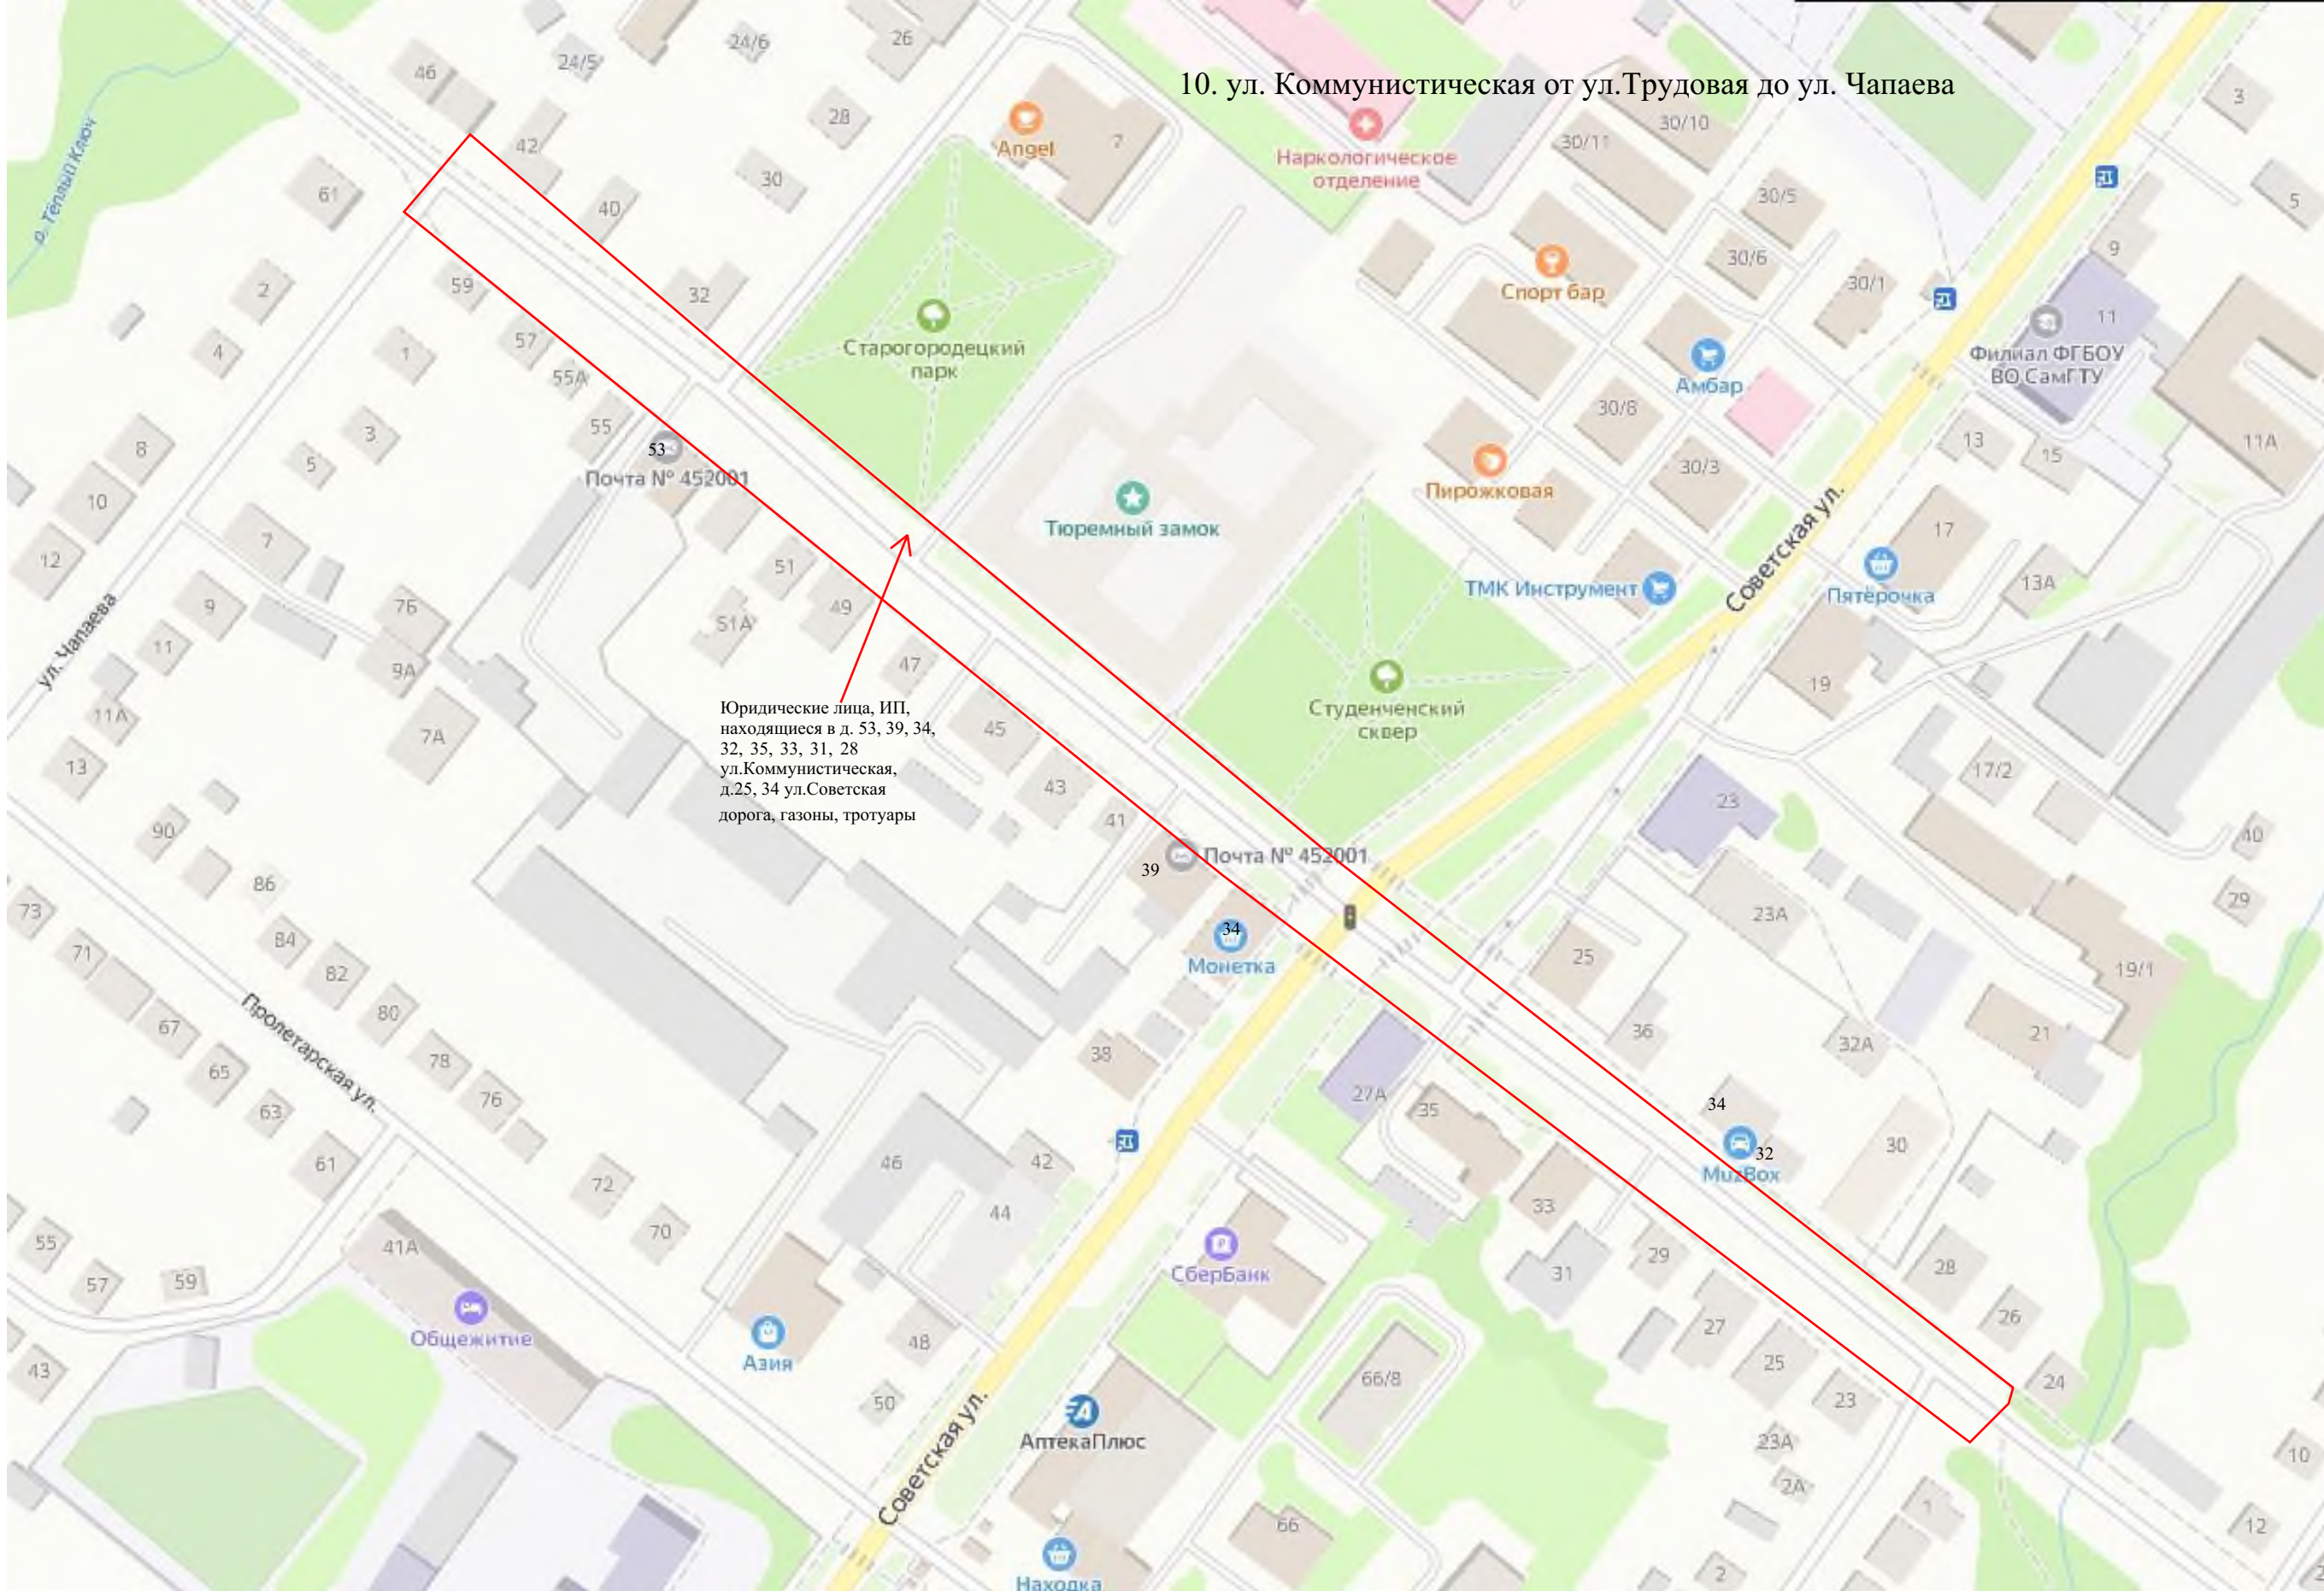

10. ул. Коммунистическая от ул. Трудовая до ул. Чапаева

Юридические лица, ИП,
находящиеся в д. 53, 39, 34,
32, 35, 33, 31, 28
ул.Коммунистическая,
д.25, 34 ул.Советская
дорога, газоны, тротуары