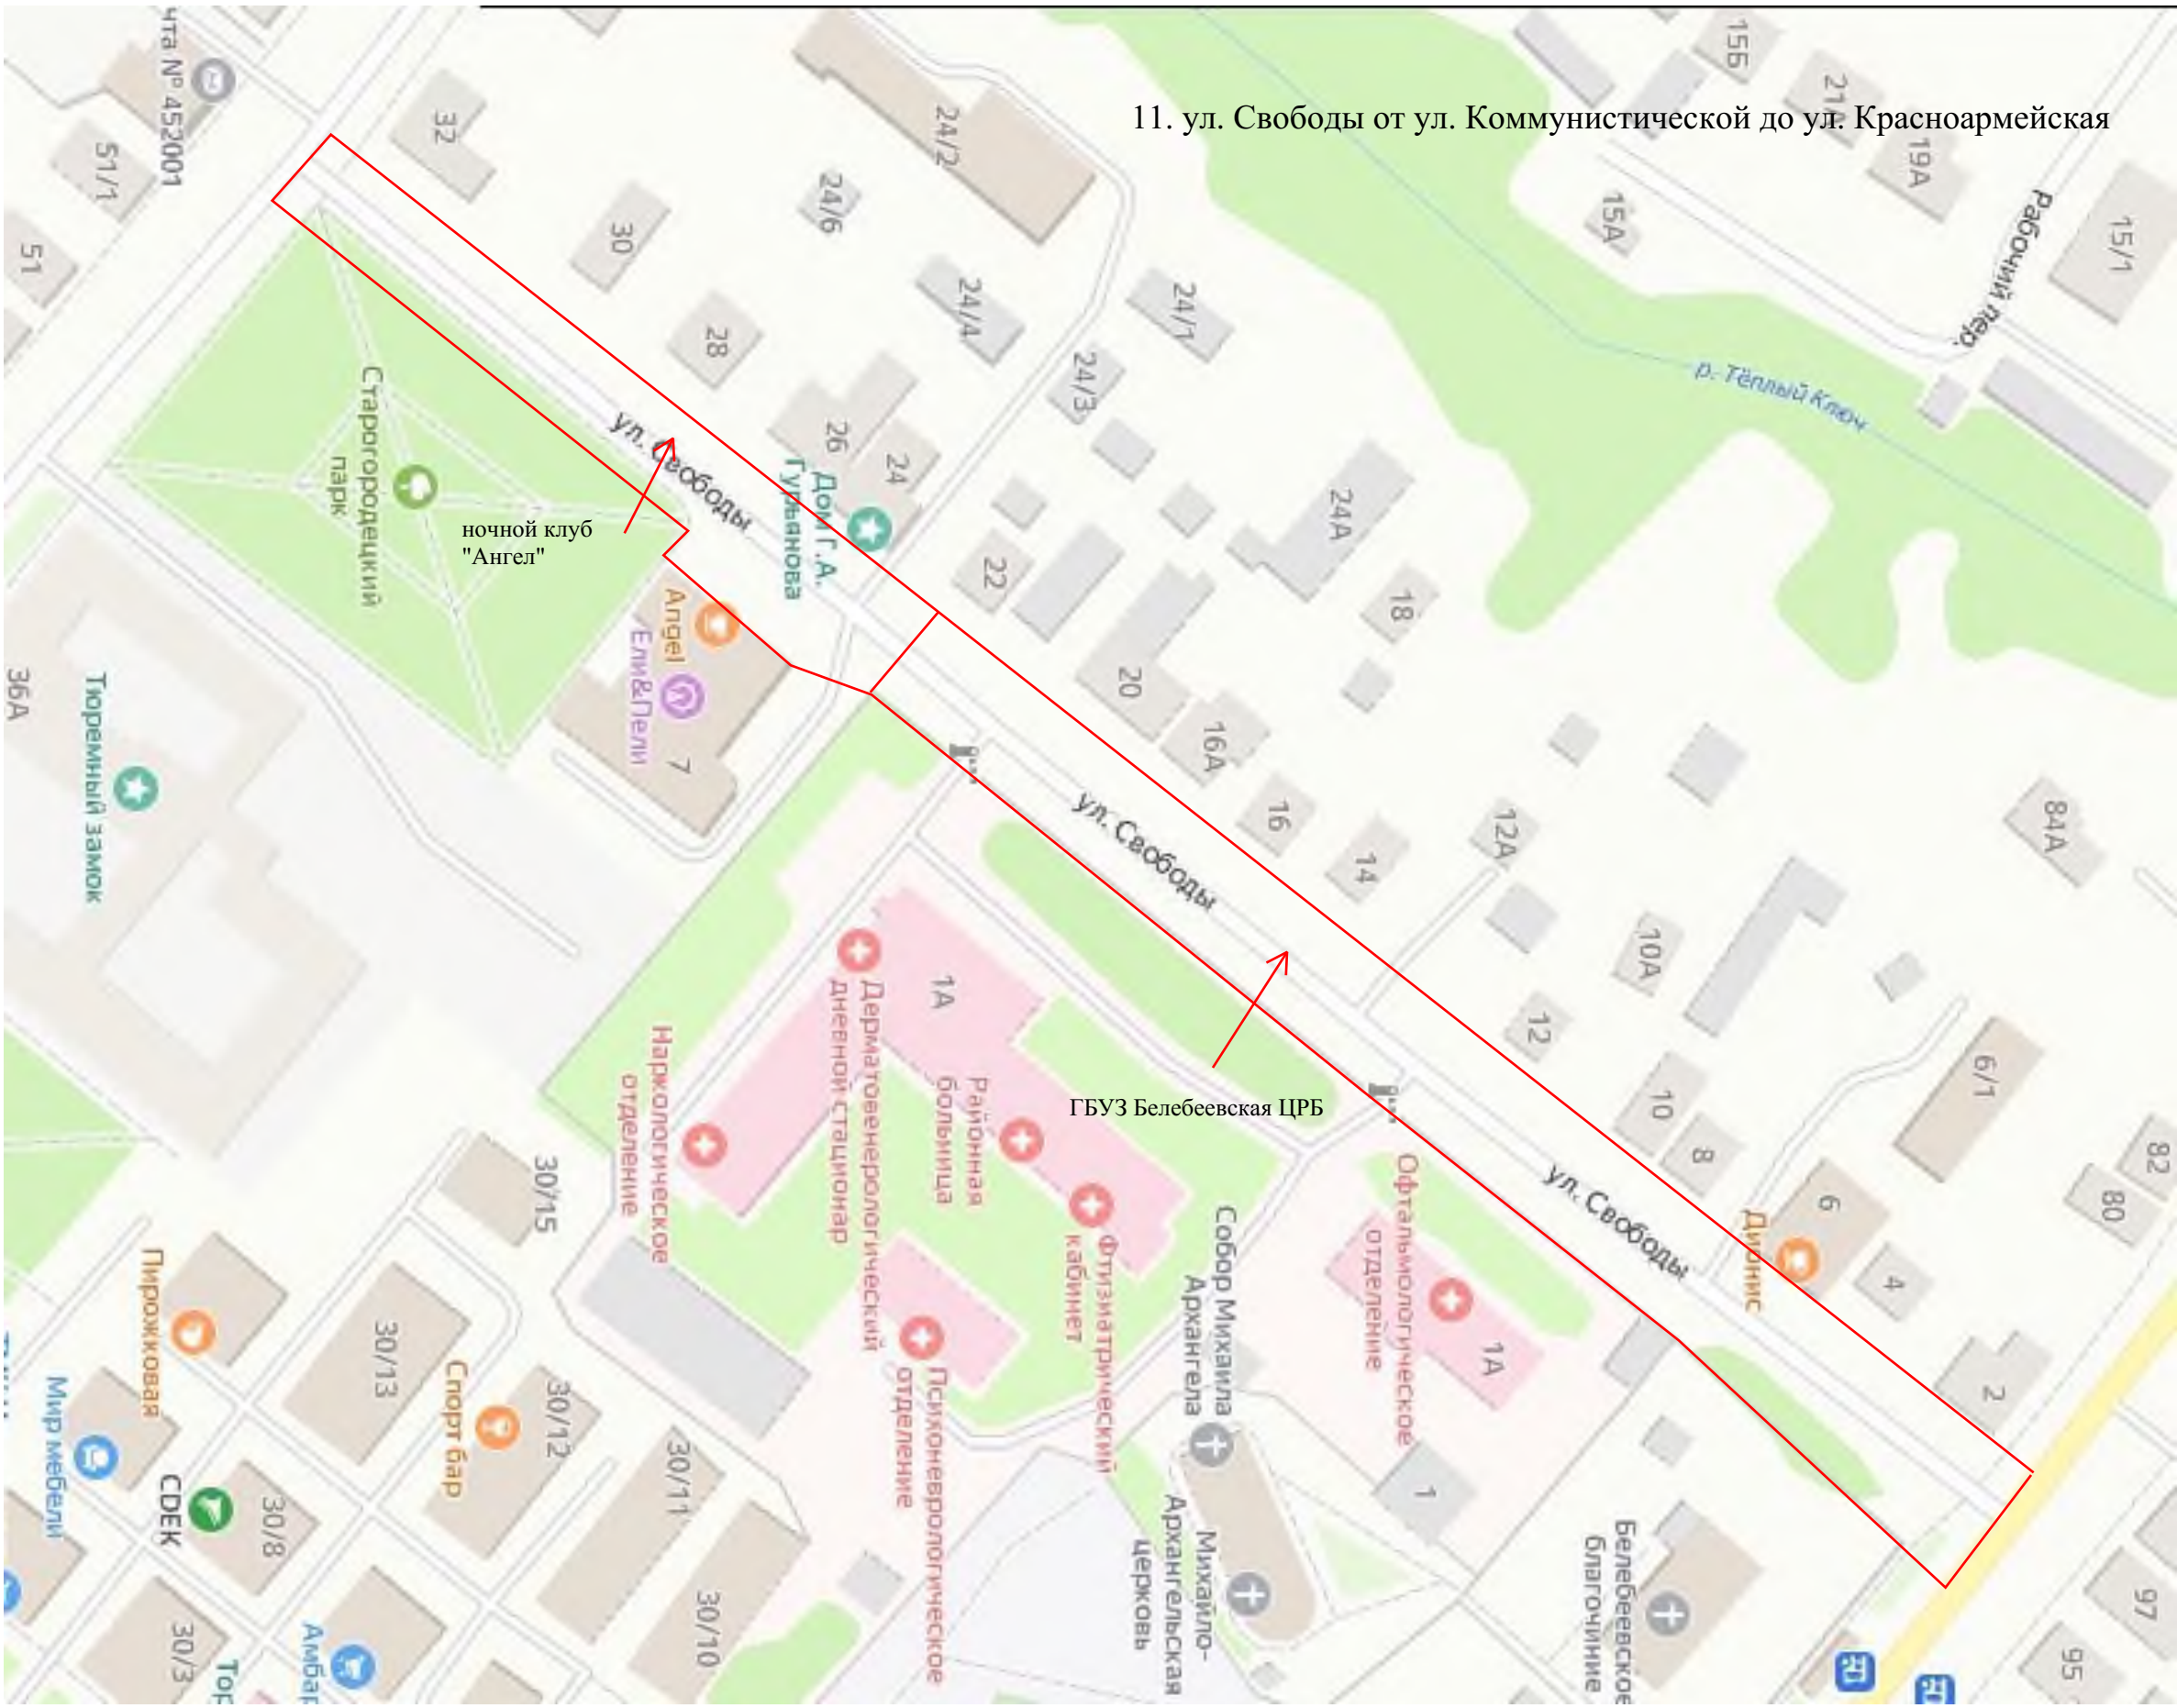

СТНОБЦ Белебеевский ЭТУС
Уфимской МТС ПАО
"Башинформсвязь"

дорога, газоны, тротуары

11. ул. Свободы от ул. Коммунистической до ул. Красноармейская

ночной клуб "Ангел"

ГБУЗ Белебеевская ЦРБ

12. ул.Пролетарская от ул.Трудовая до ул. Советская