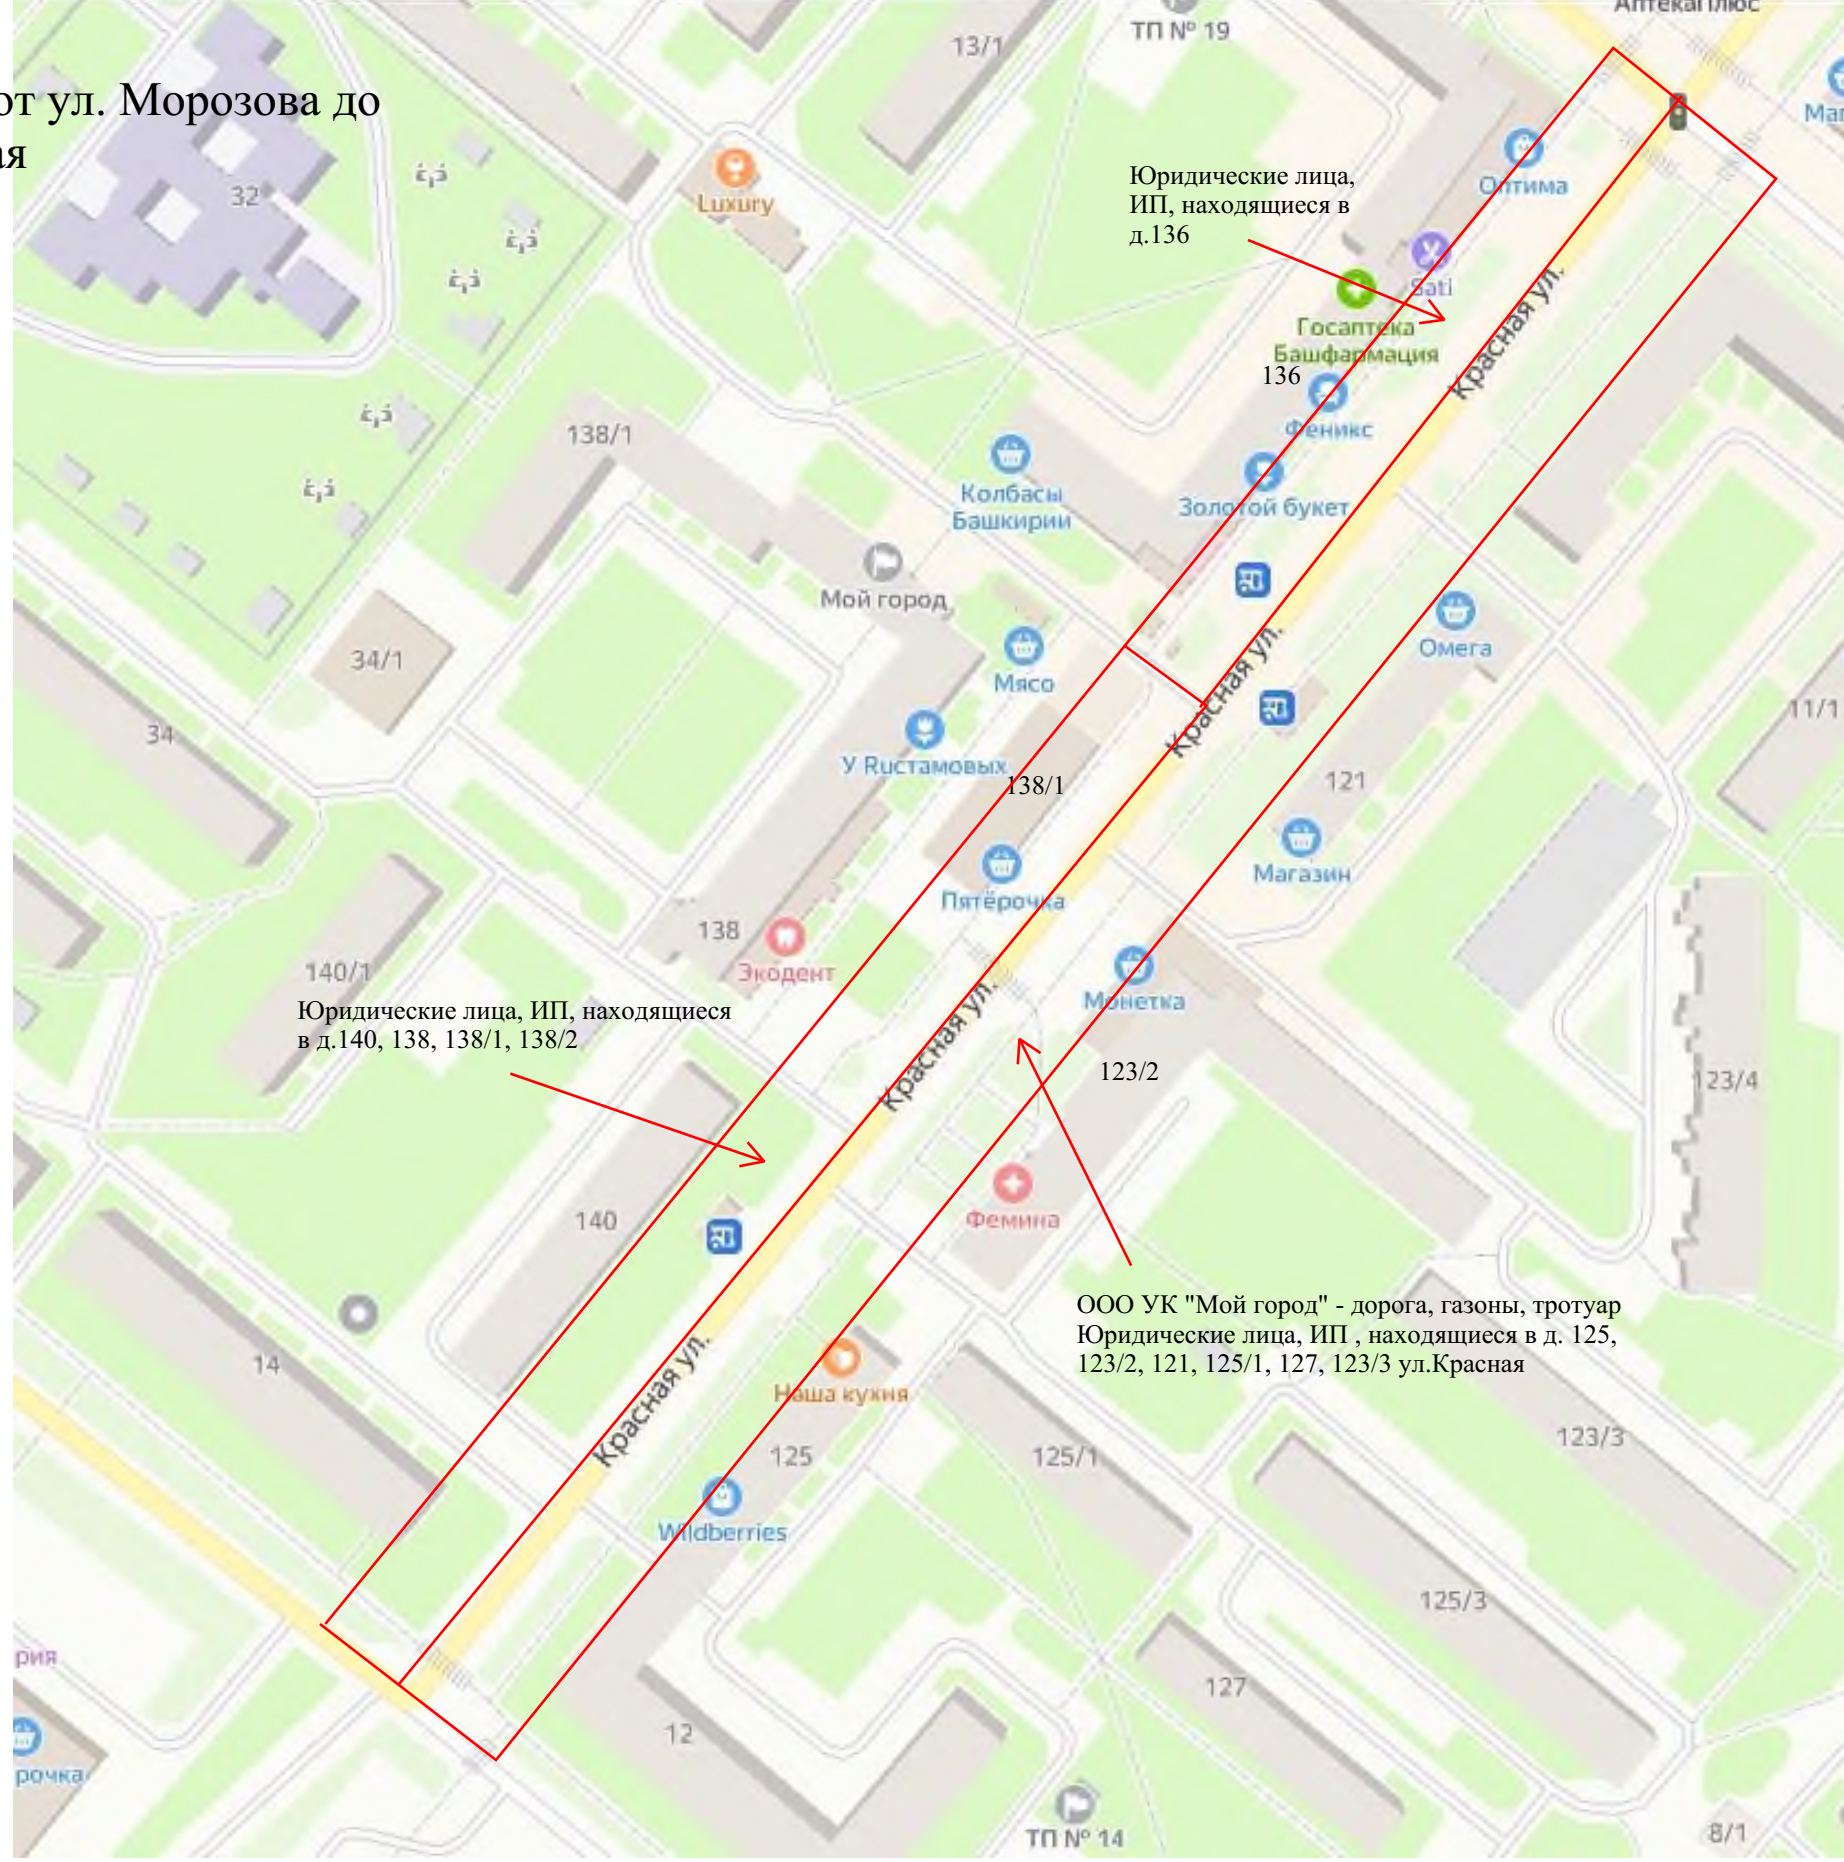

19. ул. Красная от ул. Морозова до ул. Волгоградская

Юридические лица,
ИП, находящиеся в
д.136

Юридические лица, ИП, находящиеся
в д.140, 138, 138/1, 138/2

ООО УК "Мой город" - дорога, газоны, тротуар
Юридические лица, ИП, находящиеся в д. 125,
123/2, 121, 125/1, 127, 123/3 ул.Красная