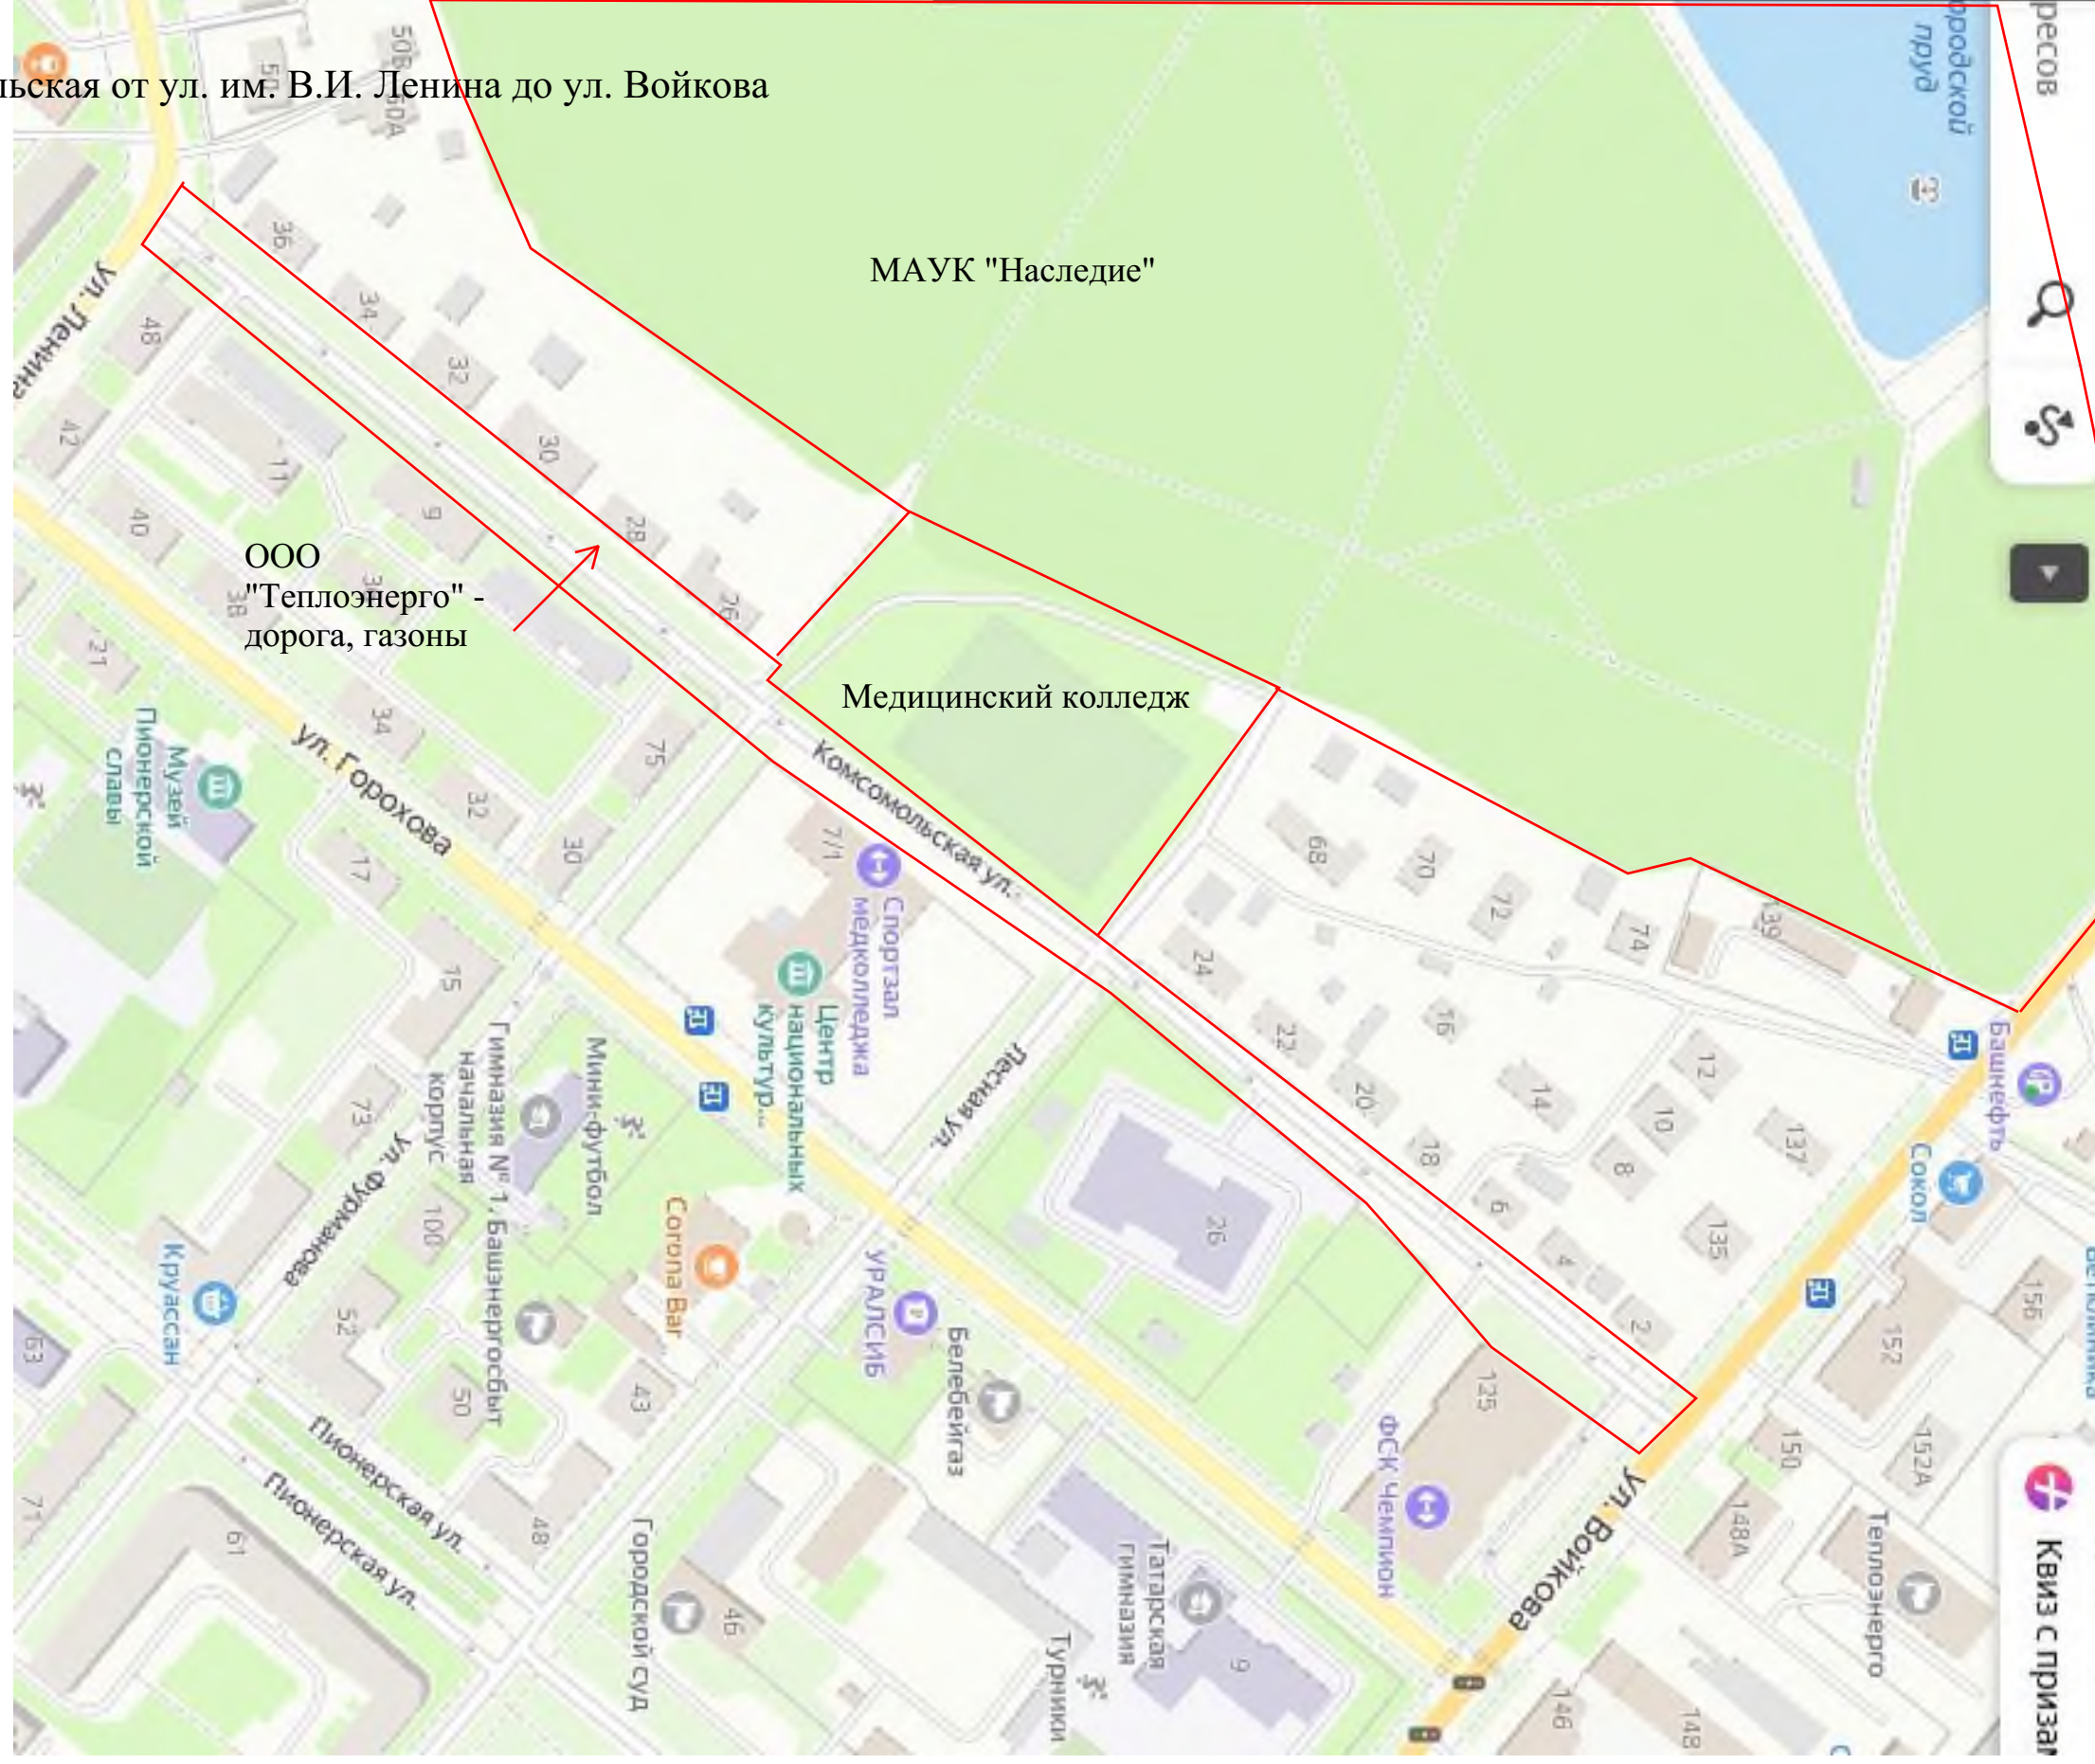

23. ул.Комсомольская от ул. им. В.И. Ленина до ул. Войкова