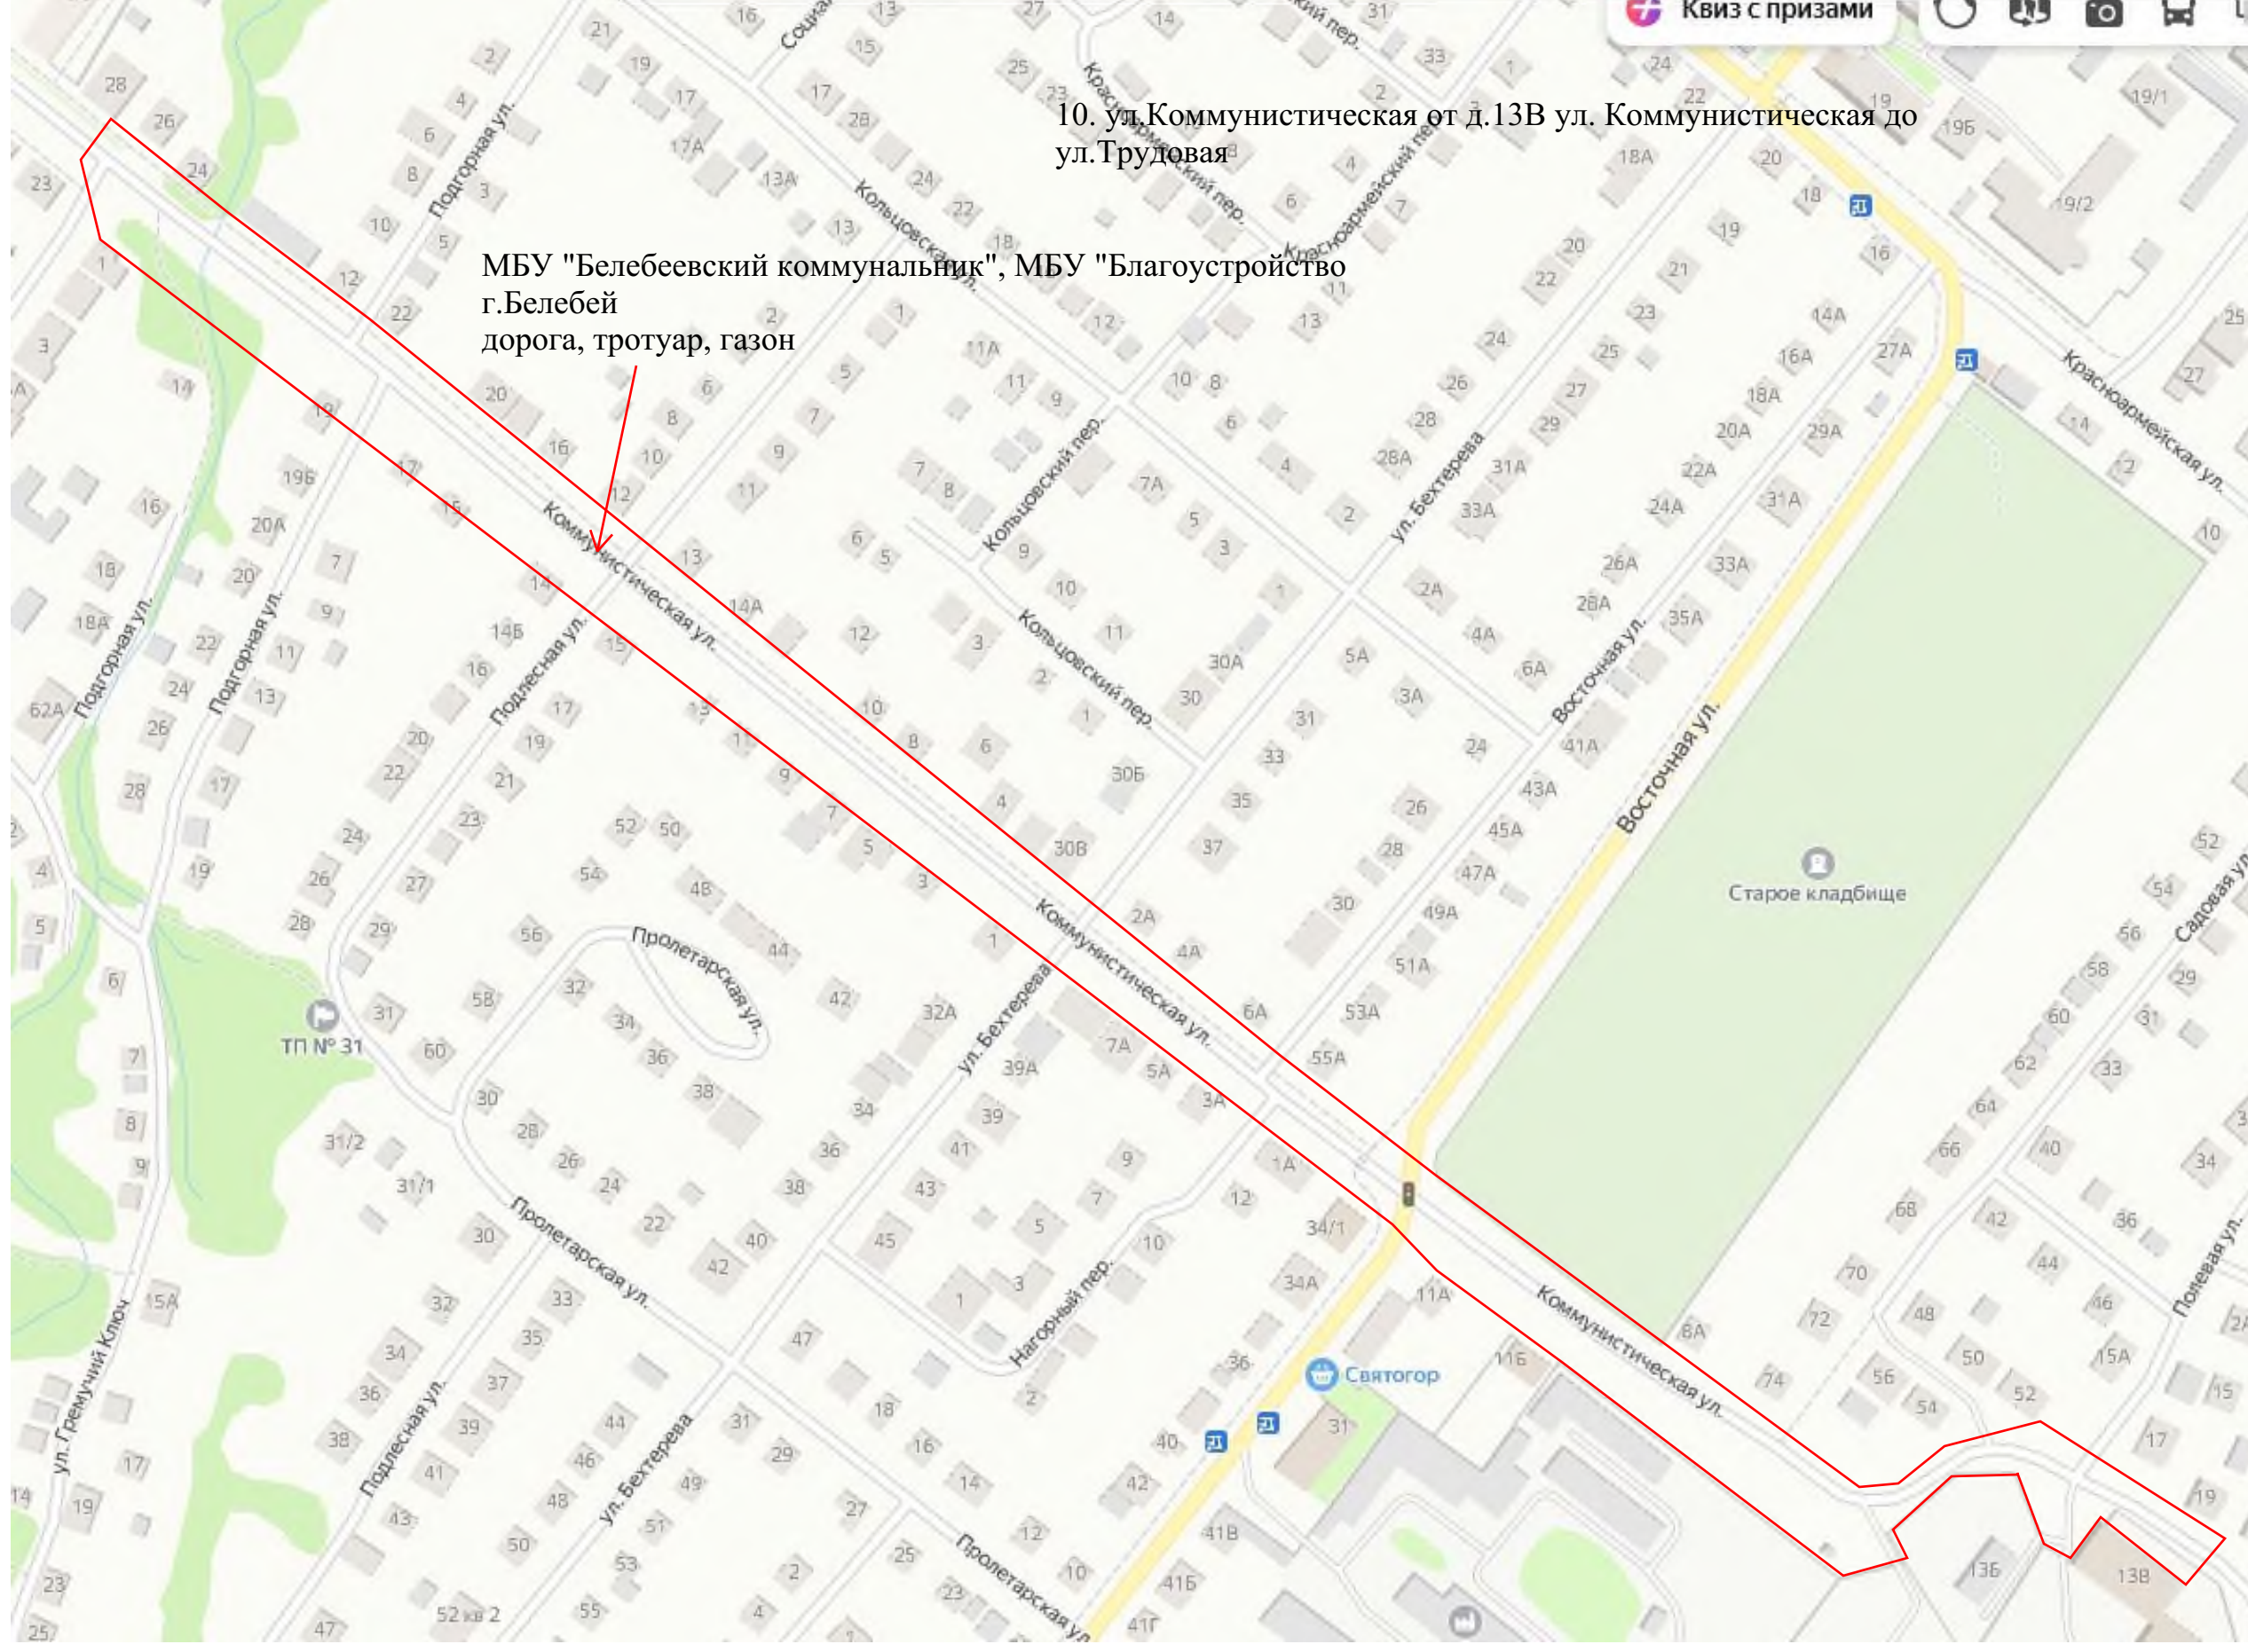

10. ул. Коммунистическая от д.13В ул. Коммунистическая до ул.Трудовая

МБУ "Белебеевский коммунальщик", МБУ "Благоустройство г.Белебей
дорога, тротуар, газон