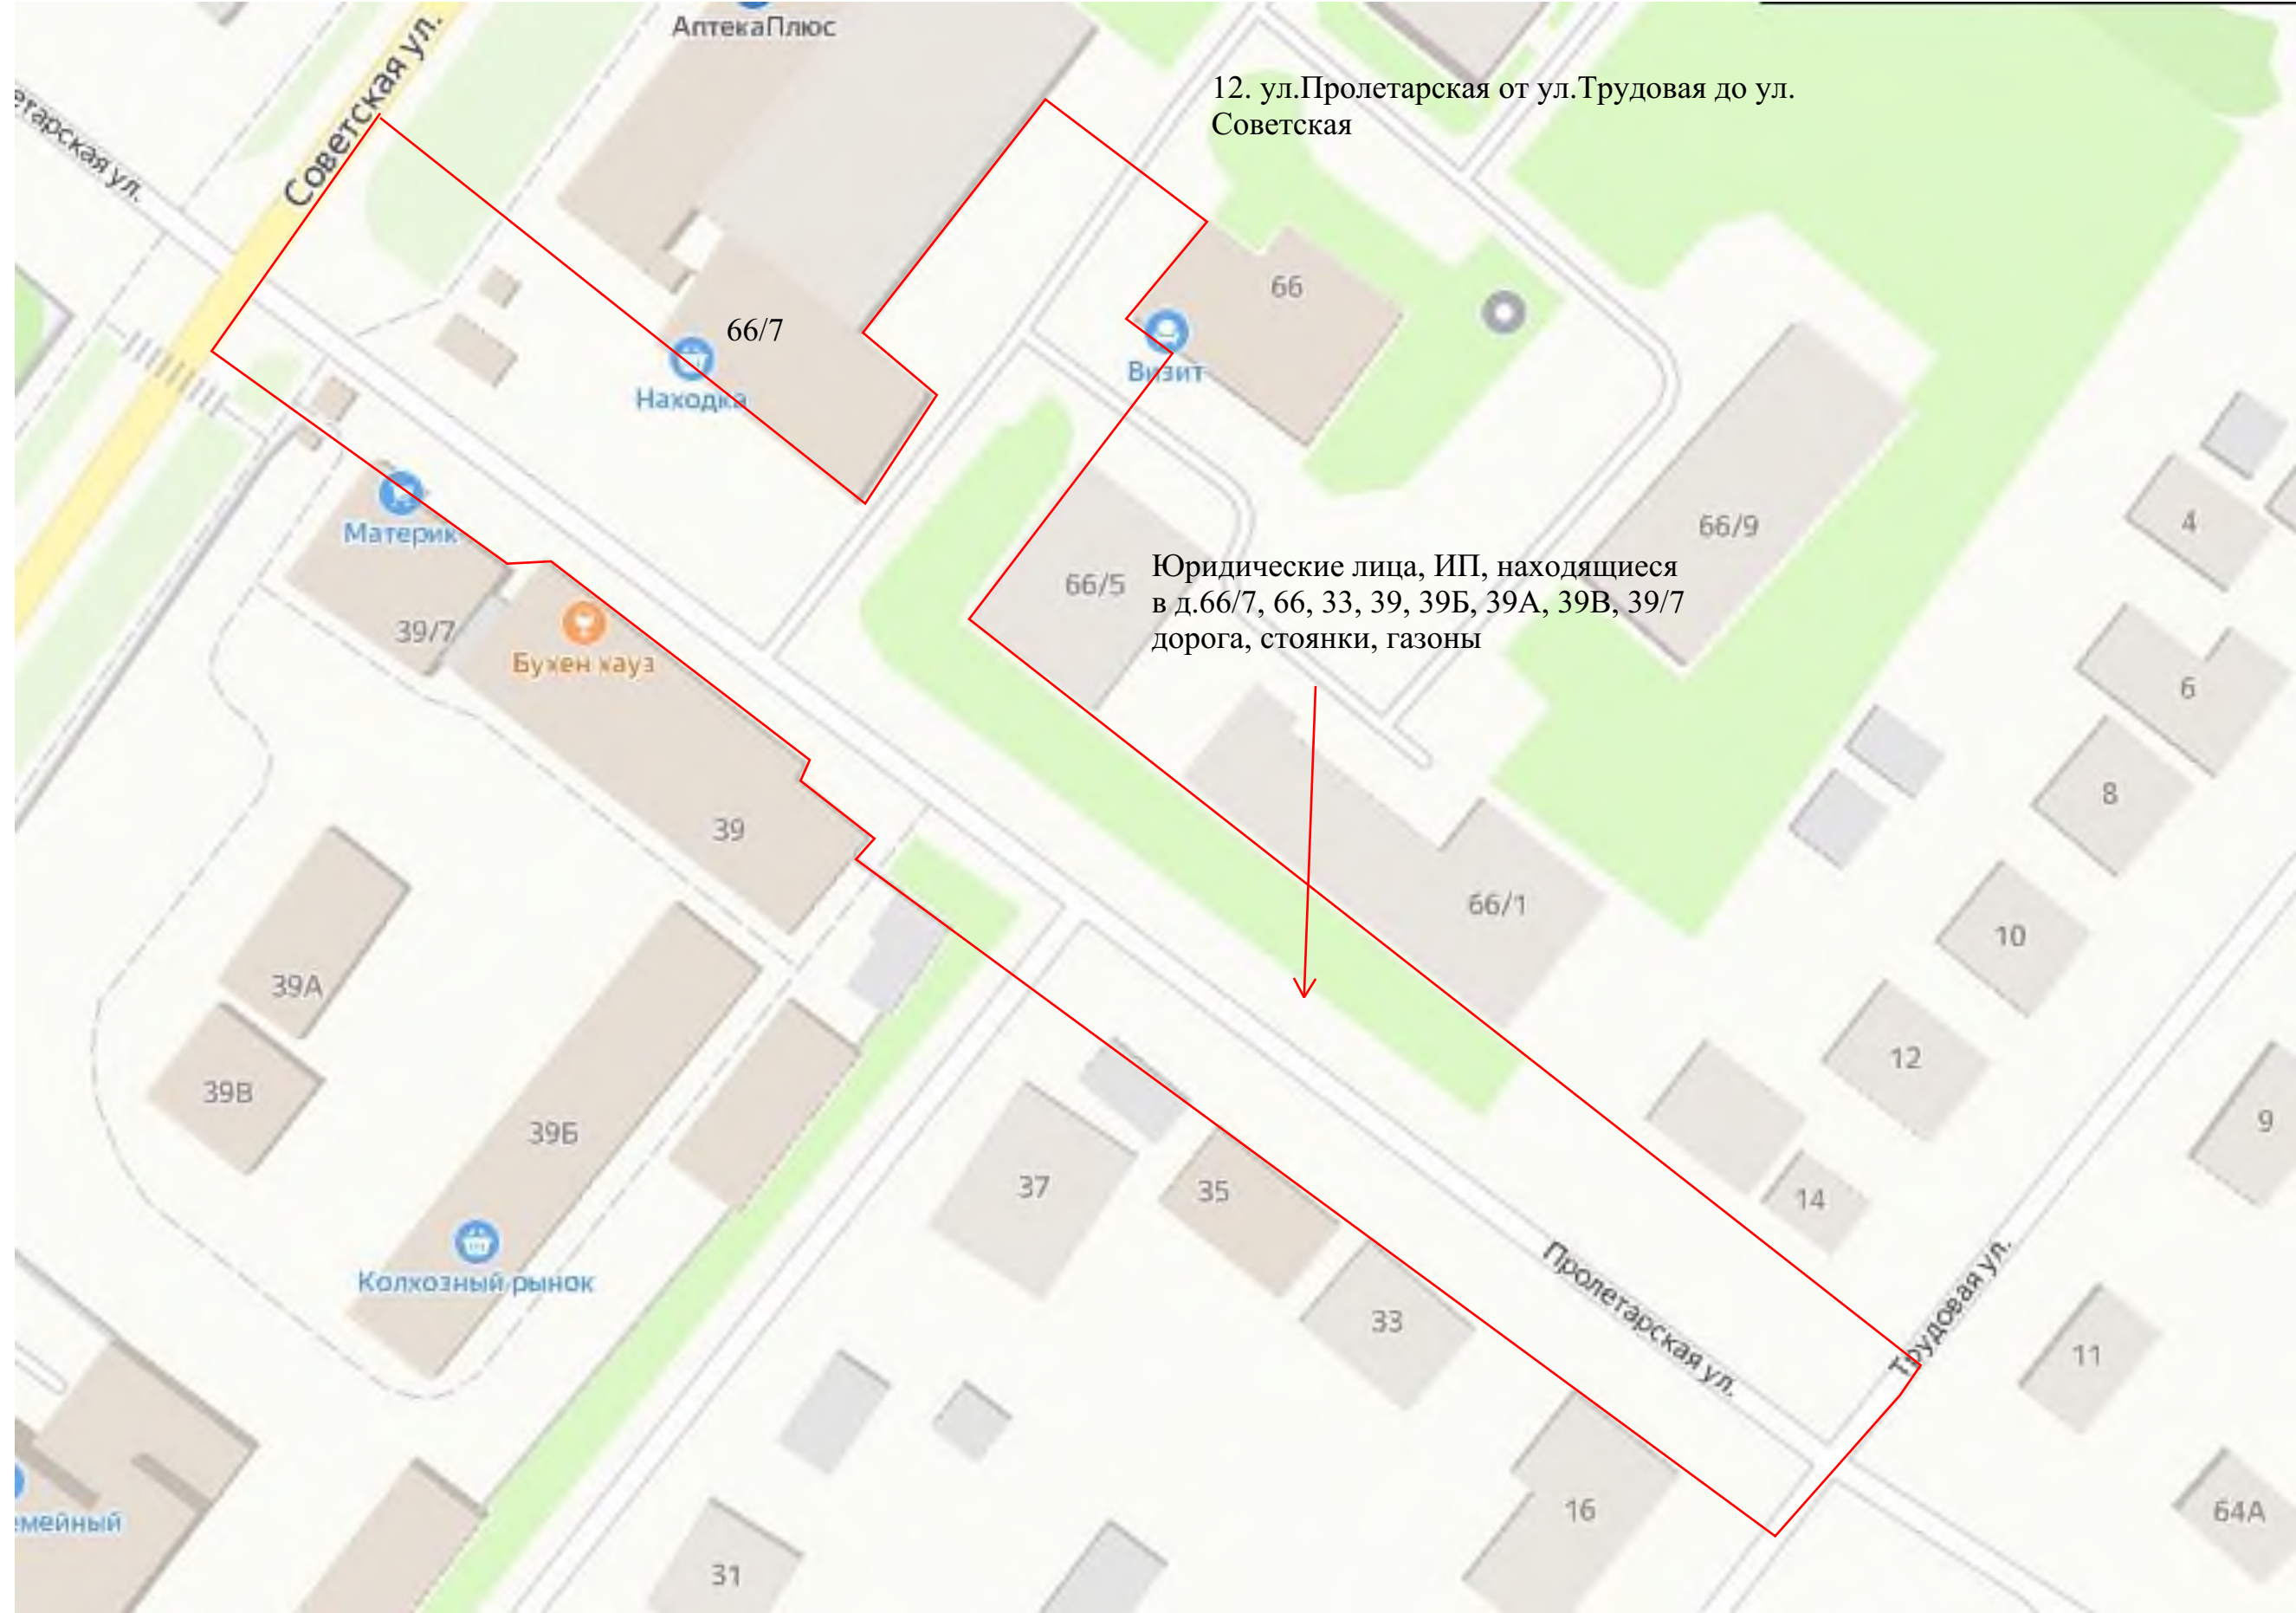

СТНОБЦ Белебеевский ЭТУС
Уфимской МТС ПАО
"Башинформсвязь"

дорога, газоны, тротуары

11. ул. Свободы от ул. Коммунистической до ул. Красноармейская

ночной клуб "Ангел"

ГБУЗ Белебеевская ЦРБ

12. ул.Пролетарская от ул.Трудовая до ул. Советская