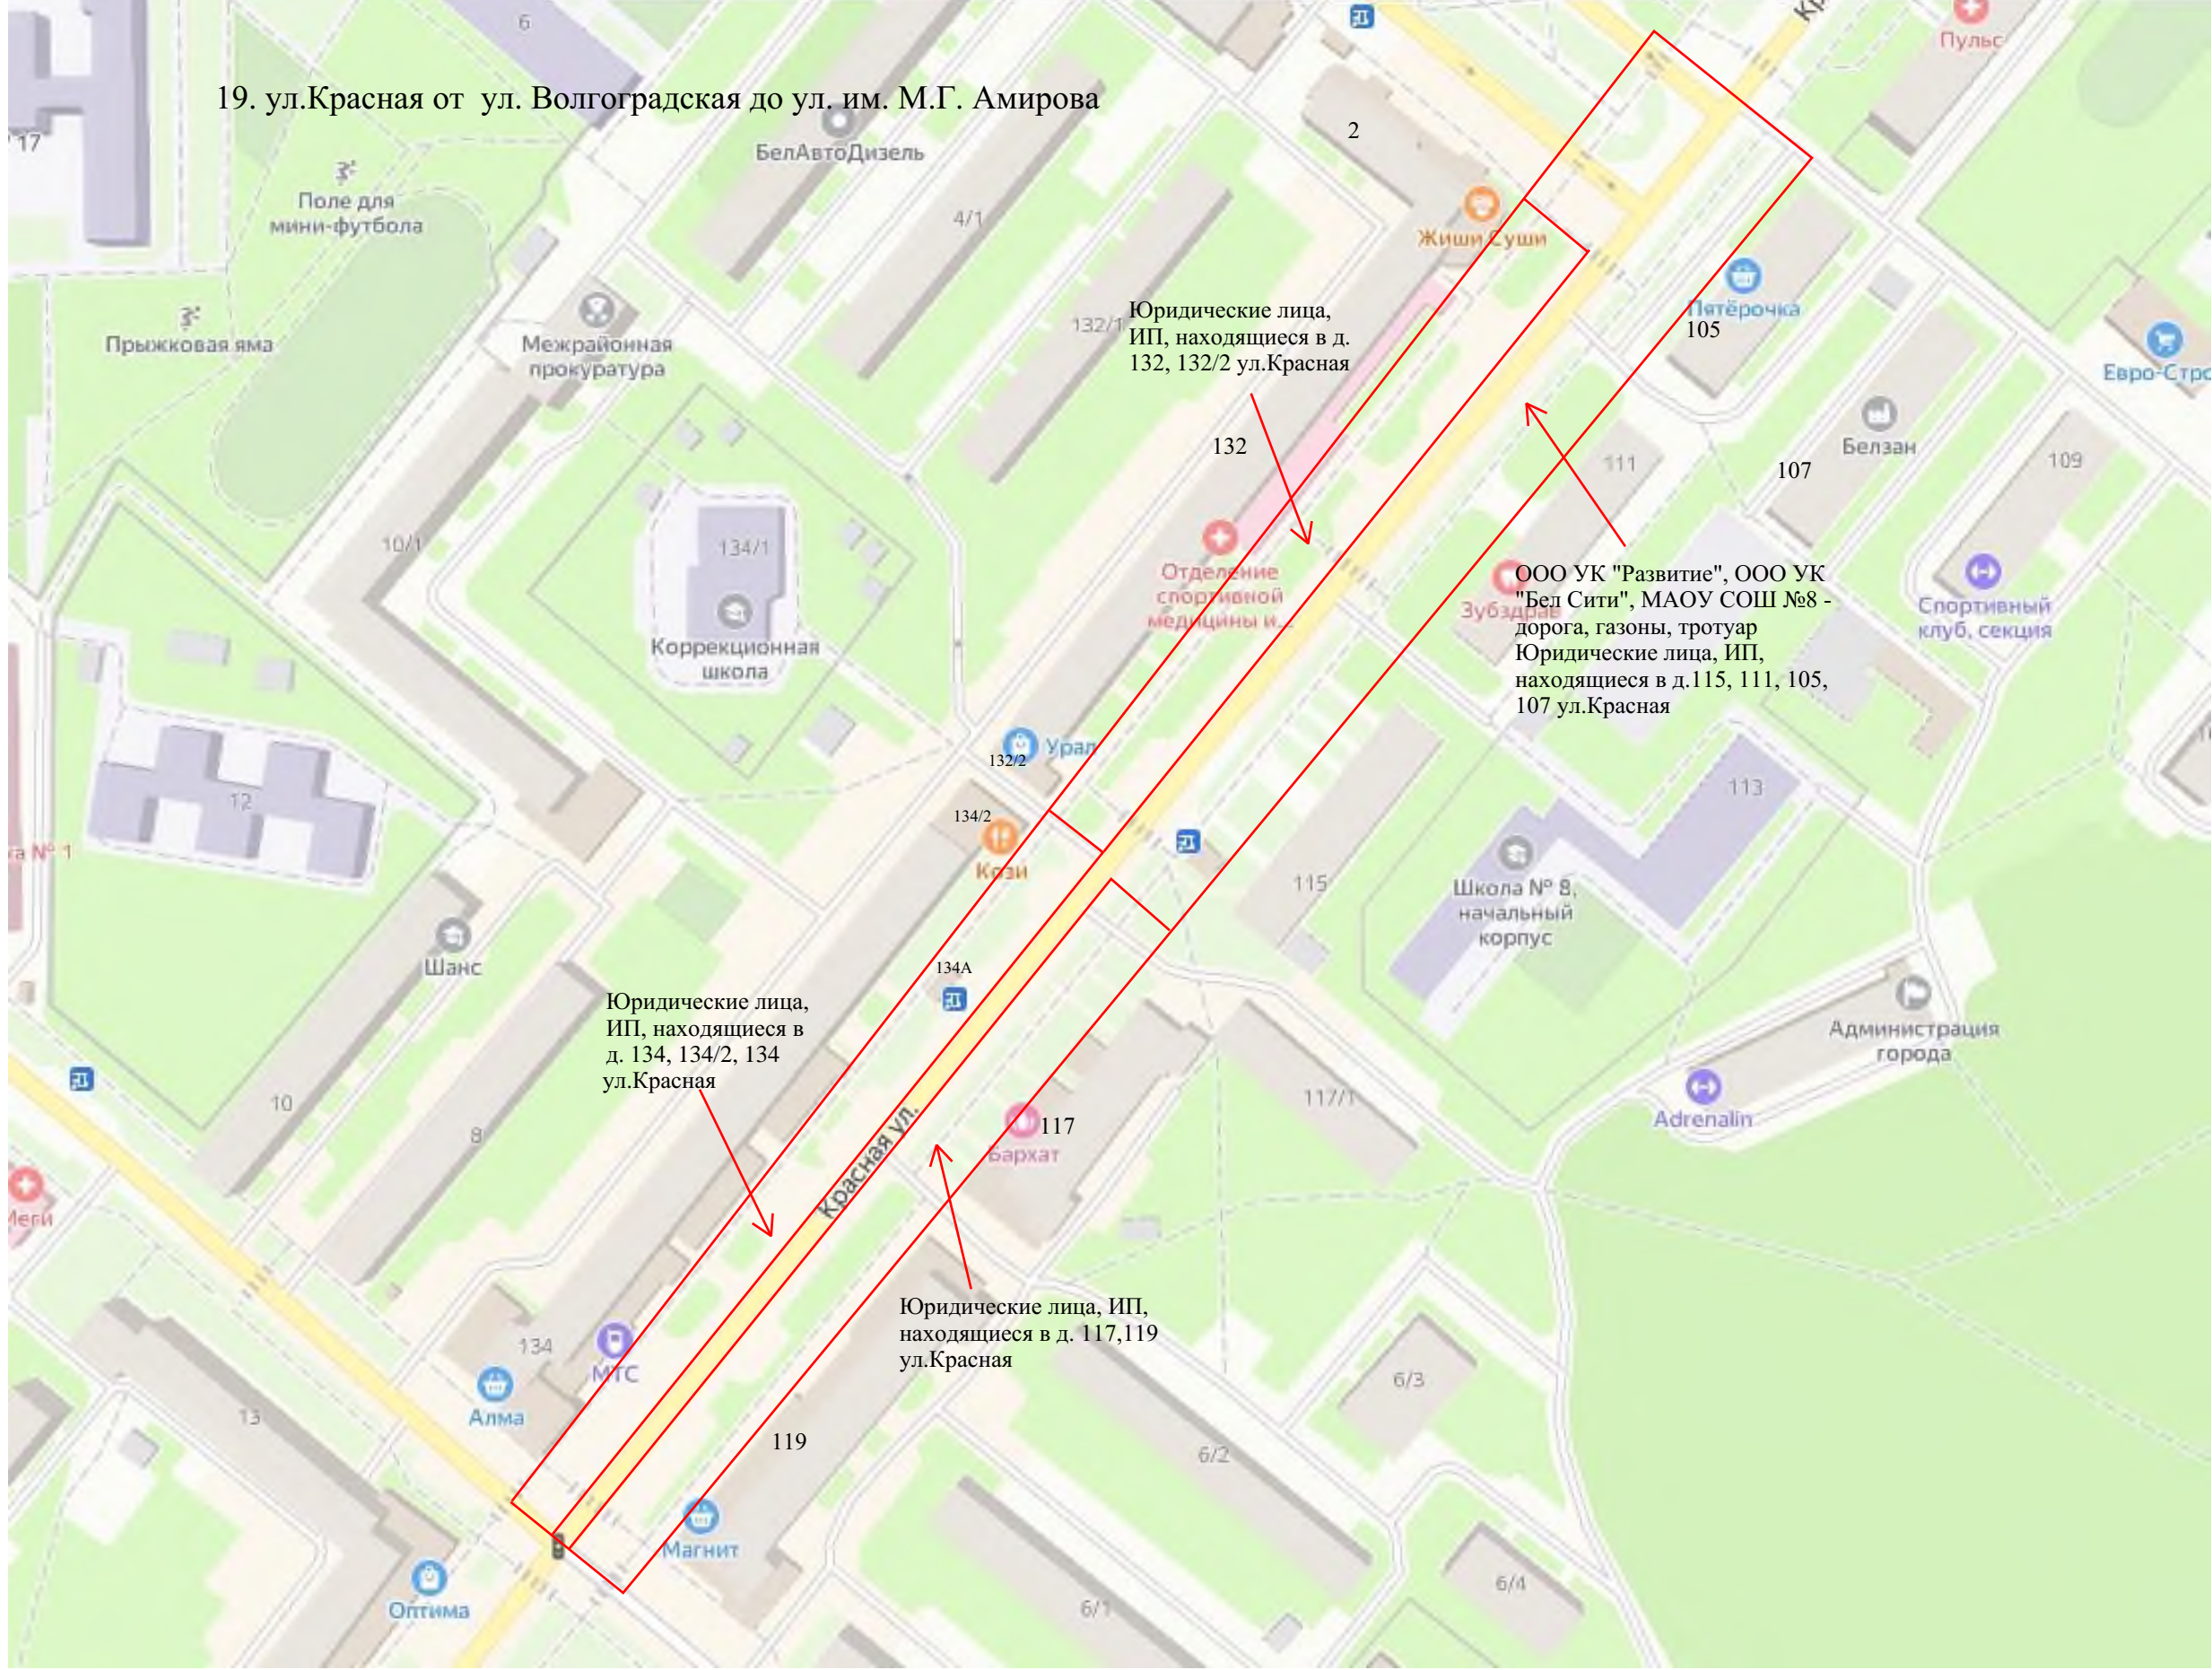

19. ул.Красная от ул. Волгоградская до ул. им. М.Г. Амирова

Юридические лица, ИП, находящиеся в д. 132, 132/2 ул.Красная

ООО УК "Развитие", ООО УК "Бел Сити", МАОУ СОШ №8 - дорога, газоны, тротуар
Юридические лица, ИП, находящиеся в д.115, 111, 105, 107 ул.Красная

Юридические лица, ИП, находящиеся в д. 134, 134/2, 134 ул.Красная

Юридические лица, ИП, находящиеся в д. 117,119 ул.Красная

Поле для мини-футбола

Прыжковая яма

Коррекционная школа

Школа № 8, начальный корпус

Администрация города

БелАвтоДизель

Жиши Луши

Пятёрочка

Белзан

Спортивный клуб, секция

Межрайонная прокуратура

Отделение спортивной медицины и

Зубдром

Урал

Казань

134А

117 Бархат

Шанс

134 Алма

МТС

Оптима

Магнит

Adrenalin

Пuls

Евро-Стр

га № 1

Меди

13

6

10

10

10/1

12

17

134

119

6/1

6/2

6/3

6/4

117/1

115

134/2

132/2

132/1

4/1

2

111

107

109

113

105

6

8

10

10/1

12

17

134

119

6/1

6/2

6/3

6/4

117/1

115

134/2

132/2

132/1

4/1

2

111

107

109

113

105

6

8

10

10/1

12

17

134

119

6/1

6/2

6/3

6/4

117/1

115

134/2

132/2

132/1

4/1

2

111

107

109

113

105