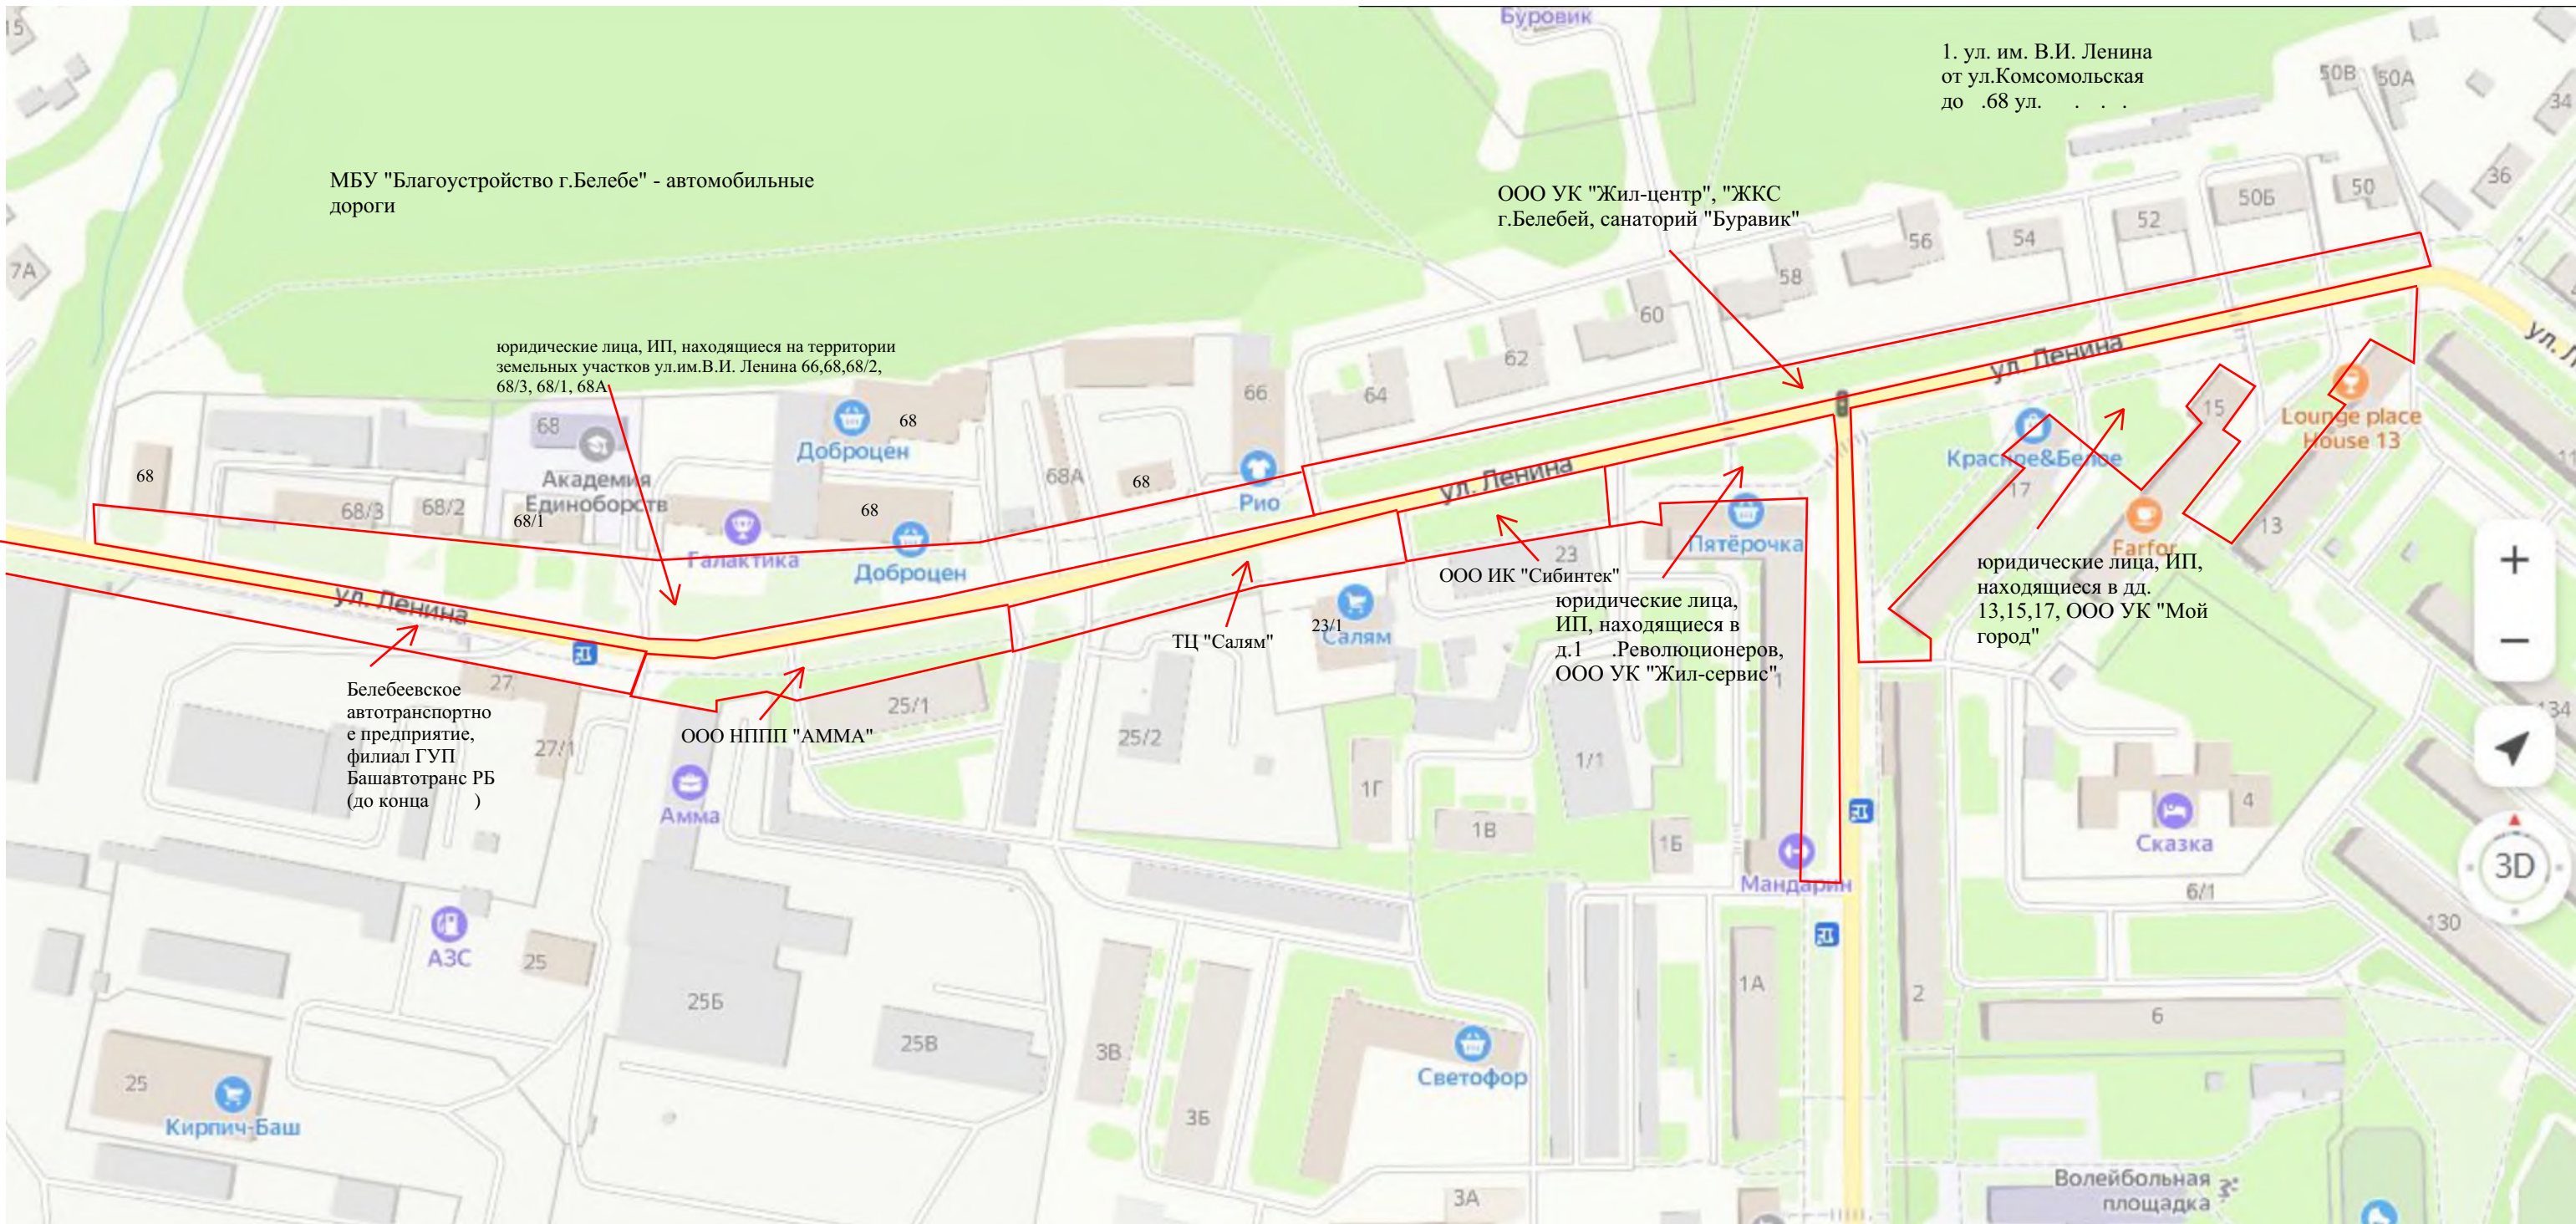

МБУ "Благоустройство г.Белебе" - автомобильные дороги

1. ул. им. В.И. Ленина от ул.Комсомольская до .68 ул. . . . .

ООО УК "Жил-центр", "ЖКС г.Белебей, санаторий "Буравик"

юридические лица, ИП, находящиеся на территории земельных участков ул.им.В.И. Ленина 66,68,68/2, 68/3, 68/1, 68А

Белебеевское автотранспортное предприятие, филиал ГУП Башавтотранс РБ (до конца)

ООО НПП "АММА"

ТЦ "Салям"

ООО ИК "Сибинтек" юридические лица, ИП, находящиеся в д.1 .Революционеров, ООО УК "Жил-сервис"

юридические лица, ИП, находящиеся в дд. 13,15,17, ООО УК "Мой город"