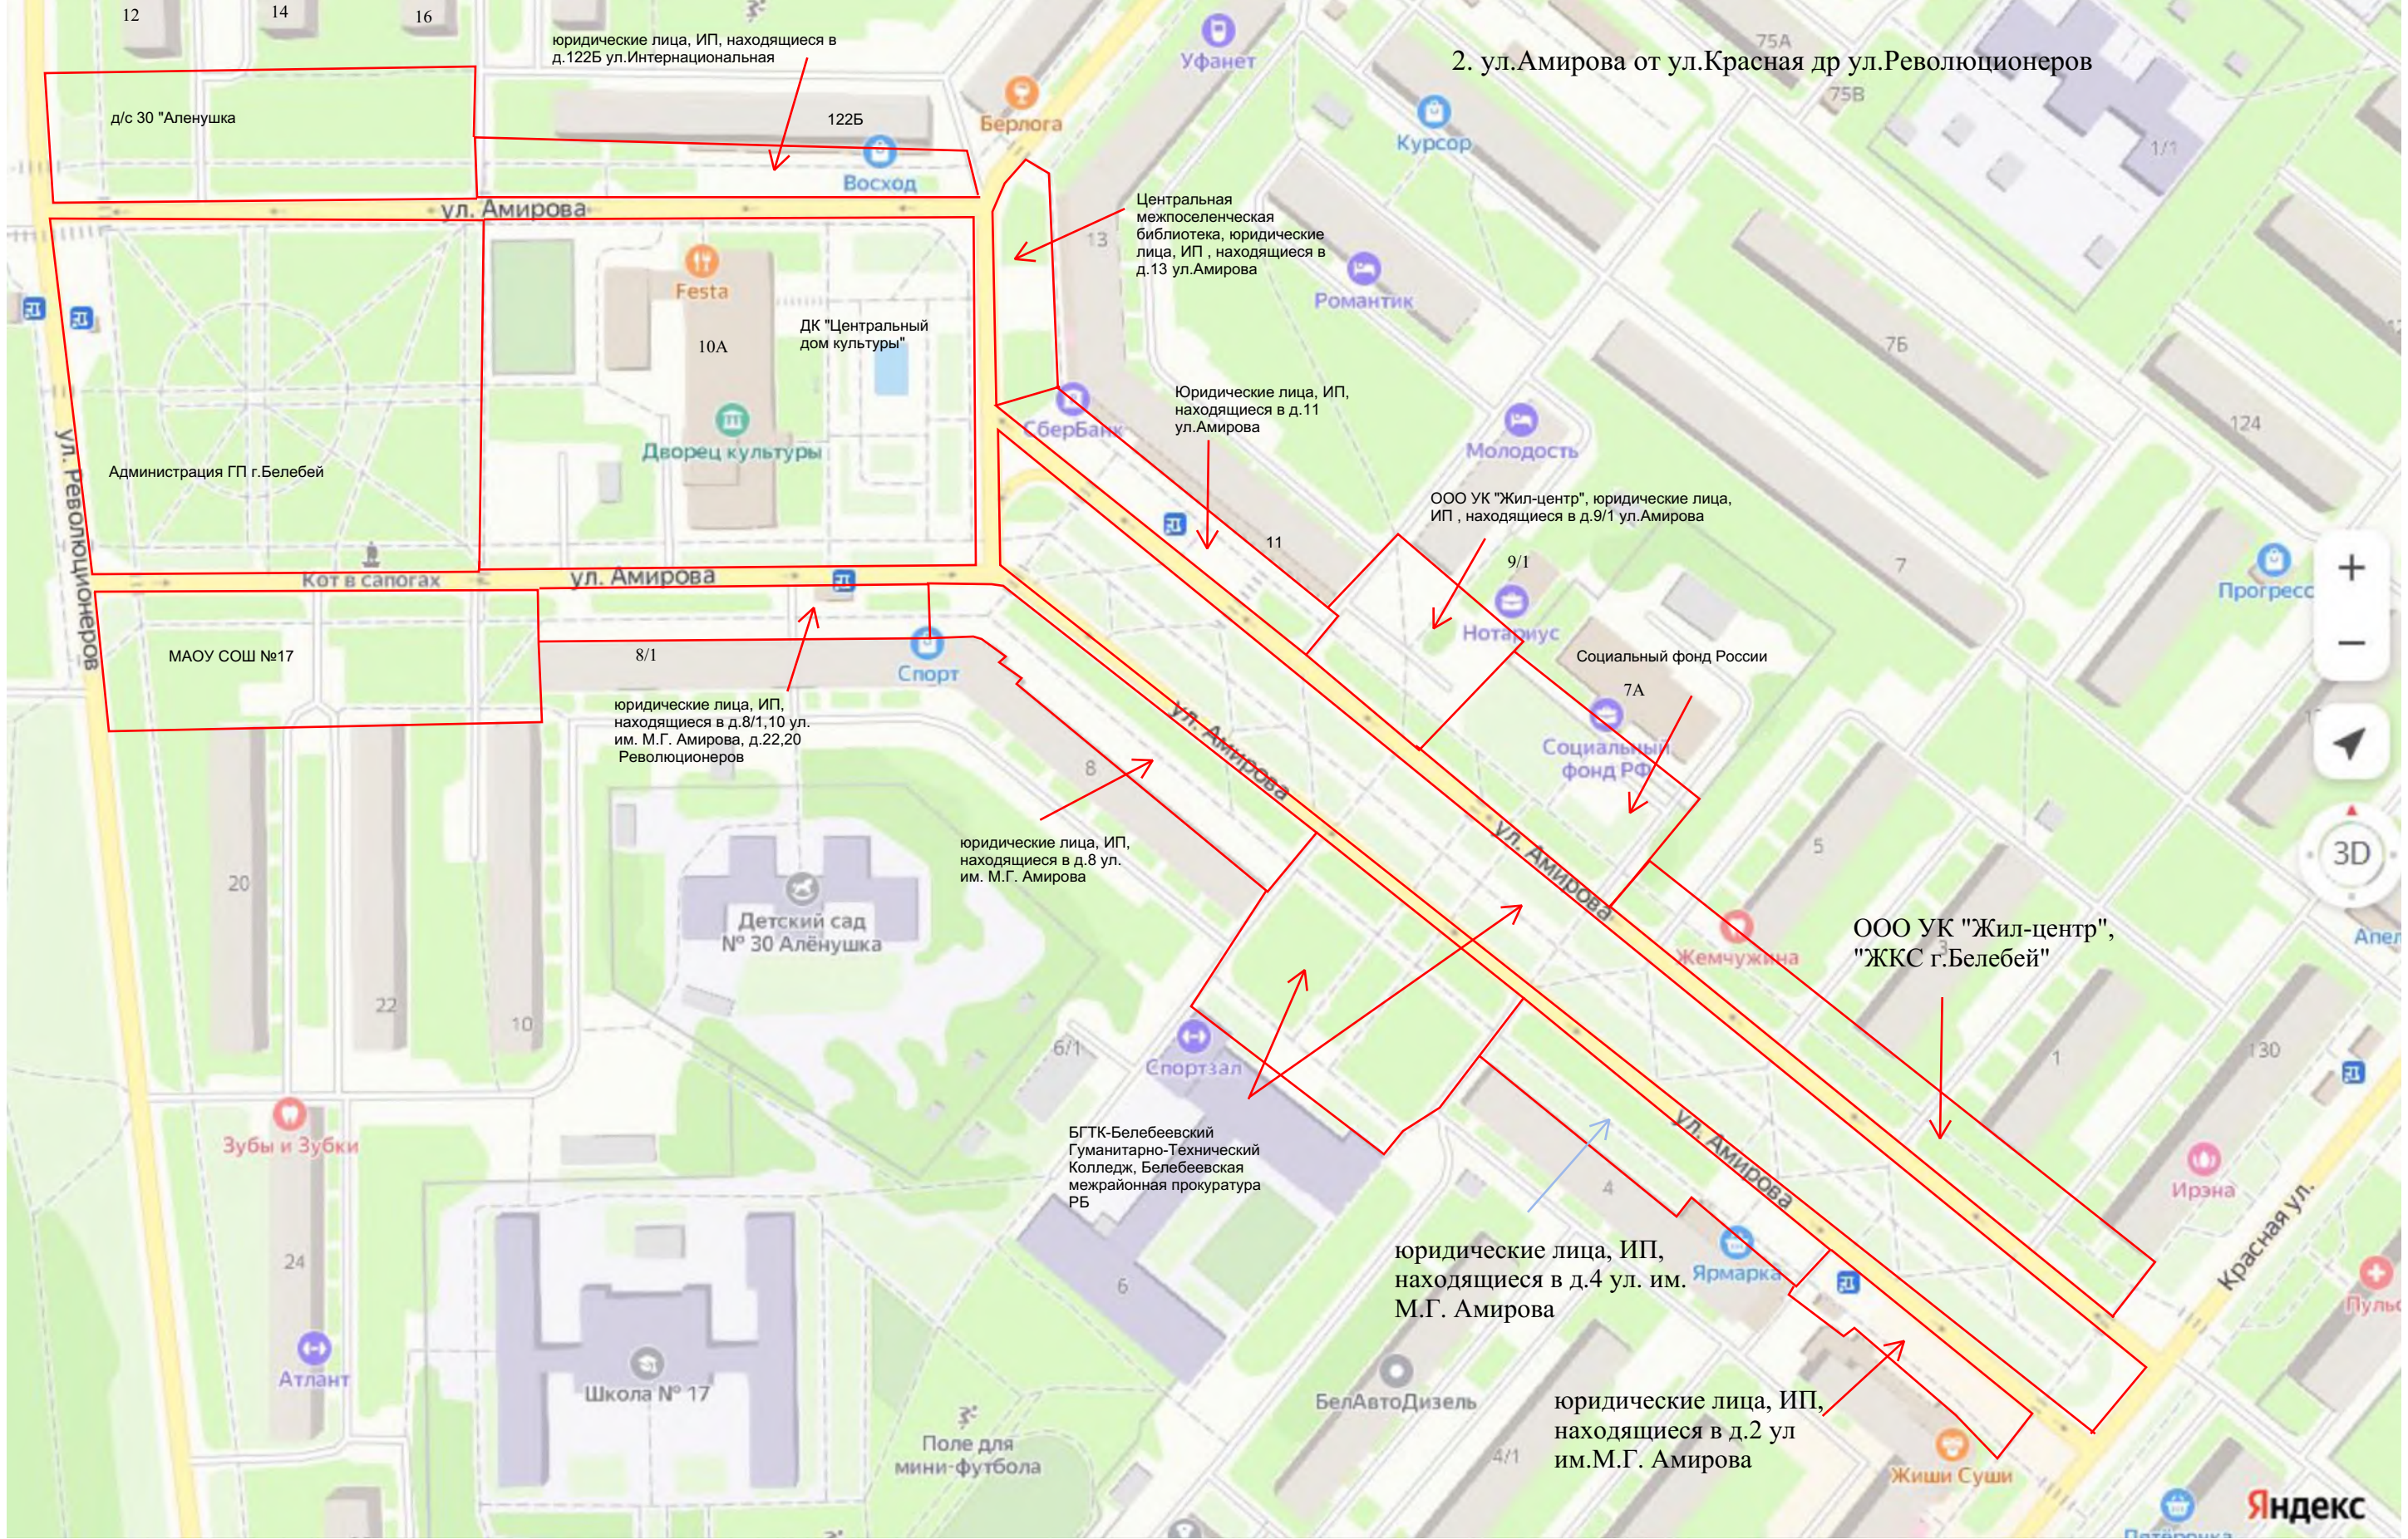

2. ул.Амирова от ул.Красная др ул.Революционеров

д/с 30 "Аленушка"

юридические лица, ИП, находящиеся в д.122Б ул.Интернациональная

122Б

ул. Амирова

Festa

10А

ДК "Центральный дом культуры"

Дворец культуры

Администрация ГП г.Белебей

Кот в сапогах

ул. Амирова

МАОУ СОШ №17

8/1

юридические лица, ИП, находящиеся в д.8/1,10 ул. им. М.Г. Амирова, д.22,20 Революционеров

Детский сад № 30 Алёнушка

юридические лица, ИП, находящиеся в д.8 ул. им. М.Г. Амирова

БГТК-Белебеевский Гуманитарно-Технический Колледж, Белебеевская межрайонная прокуратура РБ

Школа № 17

Поле для мини-футбола

Центральная межпоселенческая библиотека, юридические лица, ИП, находящиеся в д.13 ул.Амирова

Юридические лица, ИП, находящиеся в д.11 ул.Амирова

ООО УК "Жил-центр", юридические лица, ИП, находящиеся в д.9/1 ул.Амирова

Социальный фонд России

Социальный фонд РФ

ООО УК "Жил-центр", "ЖКС г.Белебей"

юридические лица, ИП, находящиеся в д.4 ул. им. М.Г. Амирова

юридические лица, ИП, находящиеся в д.2 ул им.М.Г. Амирова